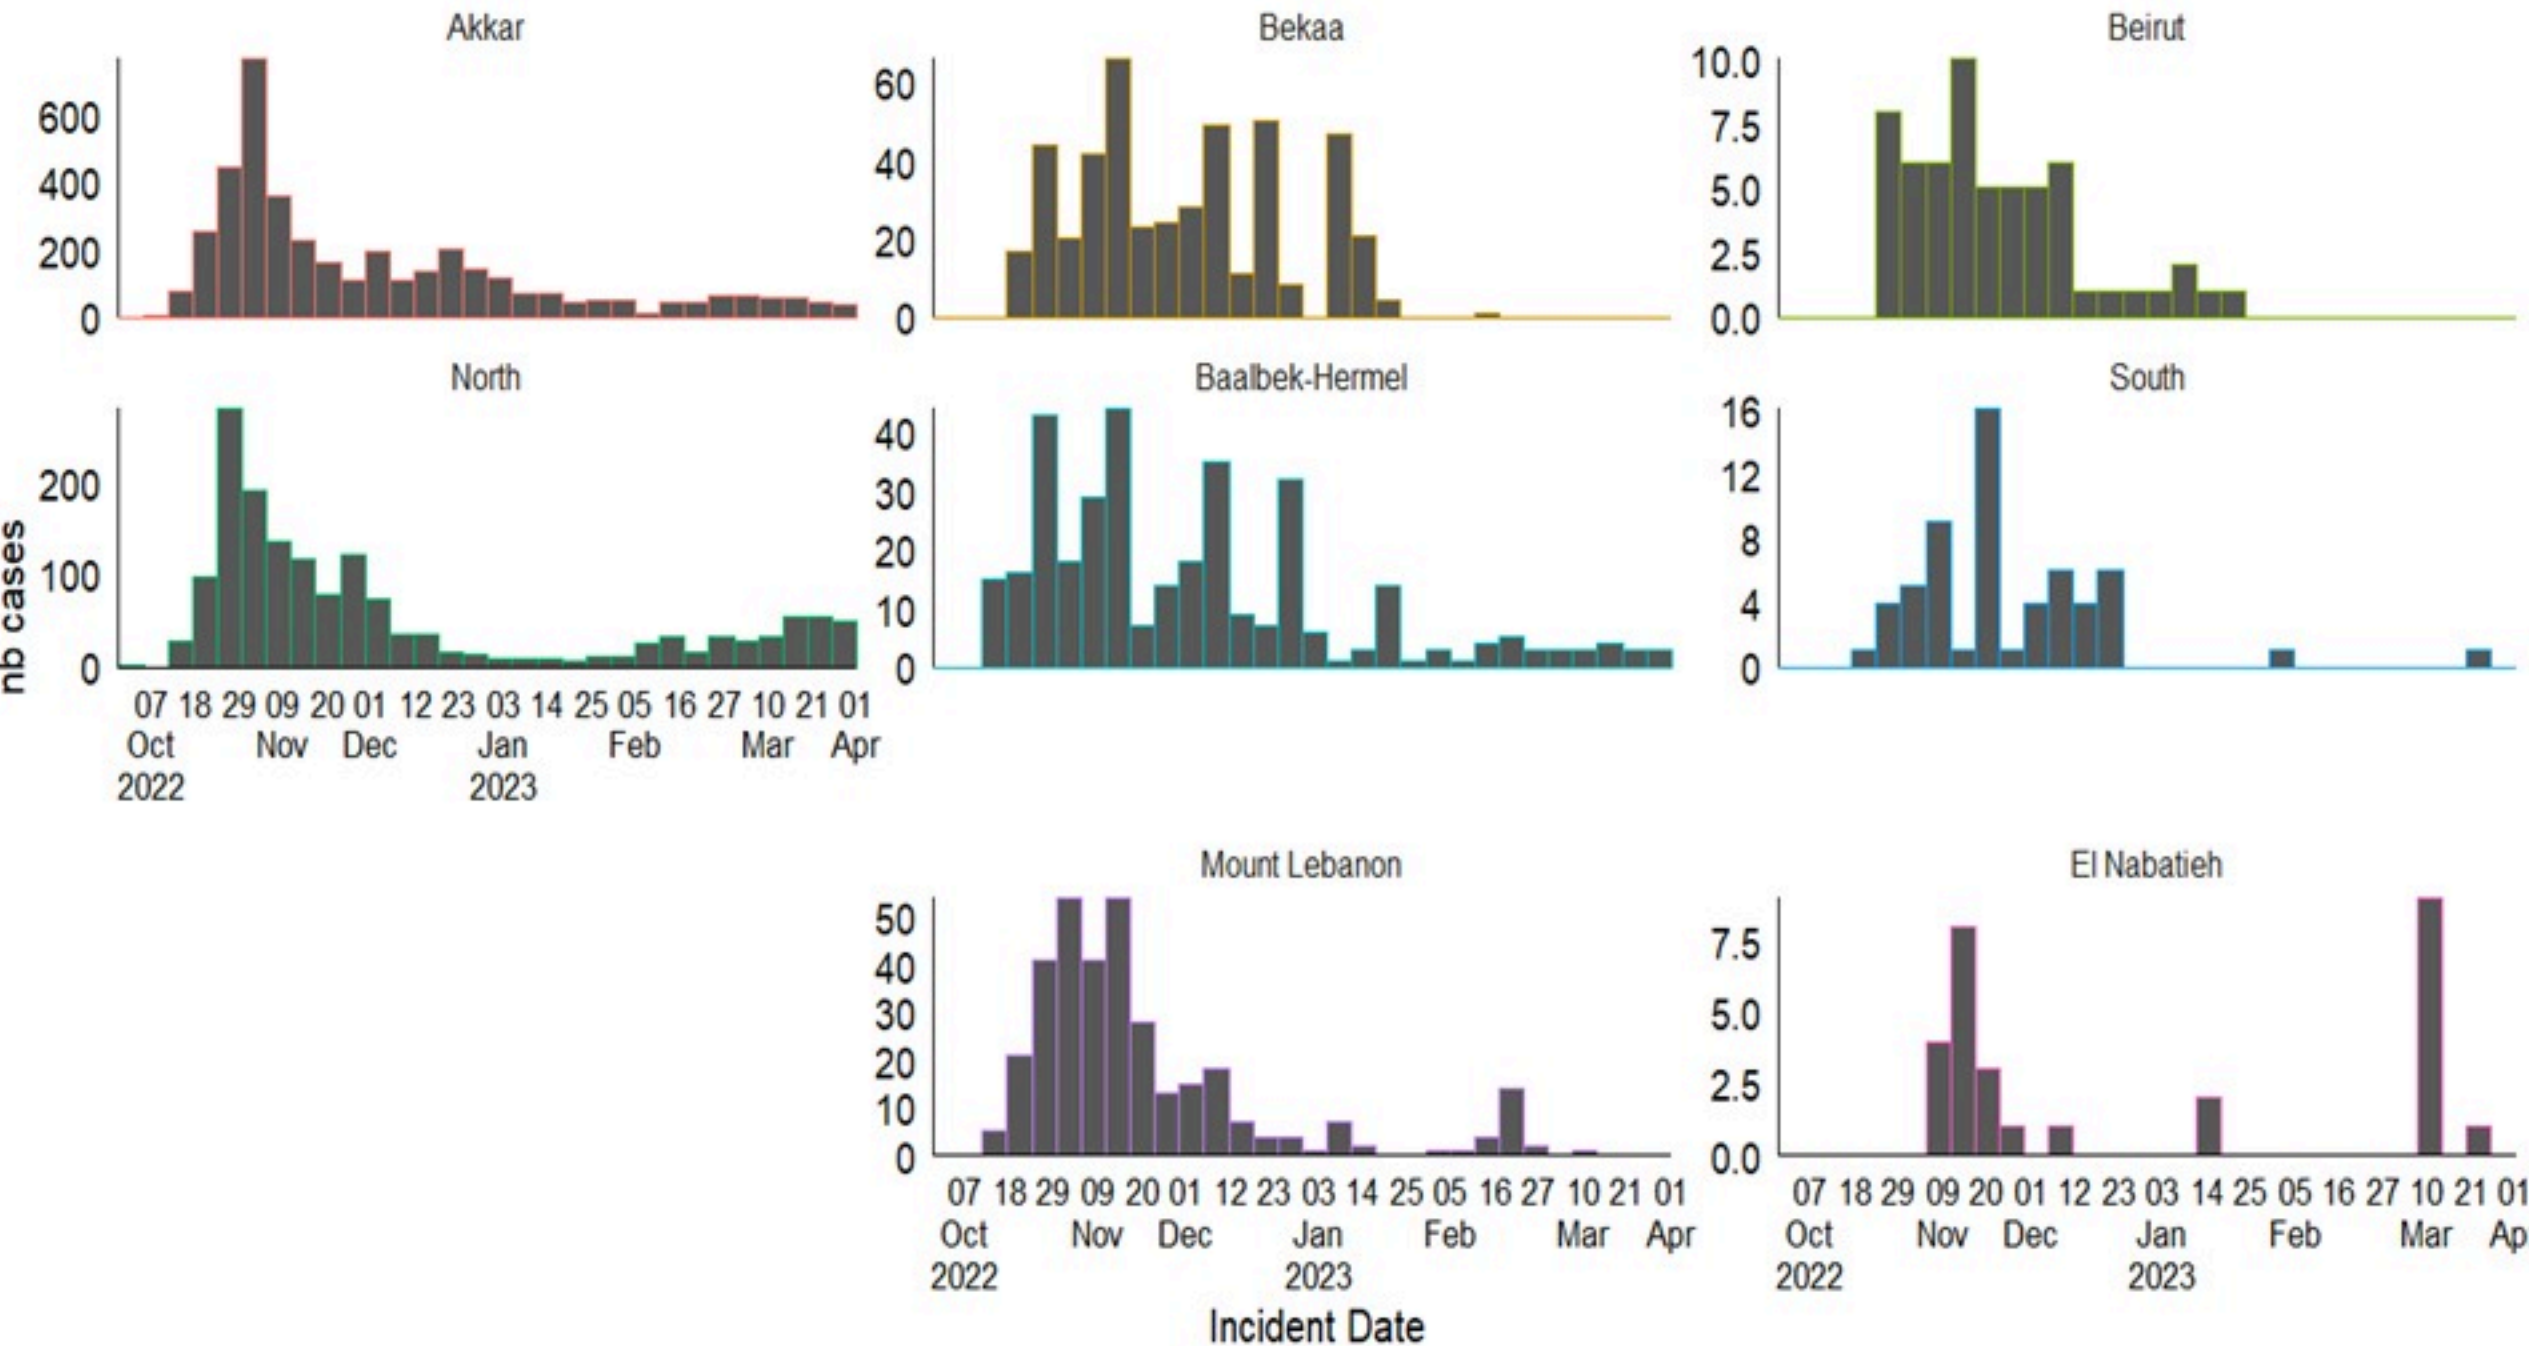

### الخطوط الساخنة

1760 (الصليب الأحمر)  
1787 (وزارة الصحة)

حسب الجنس  
(المشبهة والمتبنة)

الوفيات (المتبنة)		الحالات المتبنة		كافة الحالات المشبهة والمتبنة	
التراكمي	الجديدة (آخر 24 ساعة)	التراكمي	الجديدة (آخر 24 ساعة)	التراكمي	الجديدة (آخر 24 ساعة)
23	0	671	0	7215	0

By Sex  
(suspected and confirmed)

Occupied hospital beds  
(suspected and confirmed)

By locality (confirmed cases)

By date of report  
(suspected and confirmed)

By age group  
(suspected and confirmed cases)

By Hospital Admission  
(suspected and confirmed)

By Outcome  
(suspected and confirmed)

## 3 Apr 2023

Epicurves by date of reporting by province  
(suspected and confirmed)