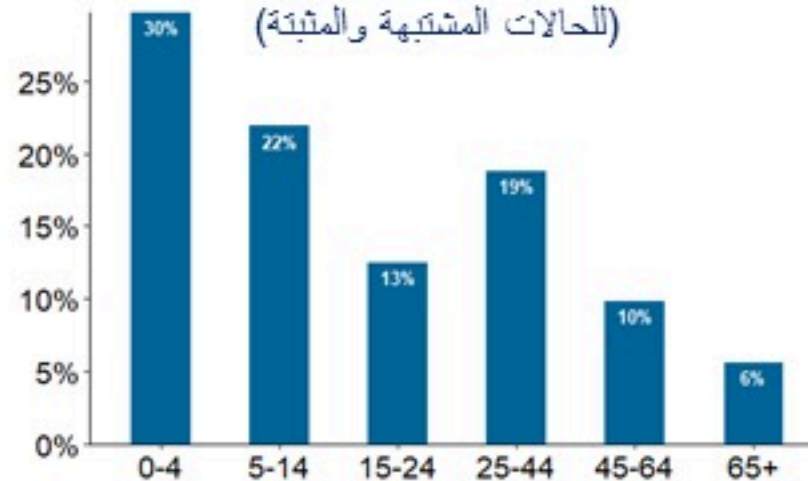

حسب الفئة العمرية
(للحالات المتبنة والمتبنة)