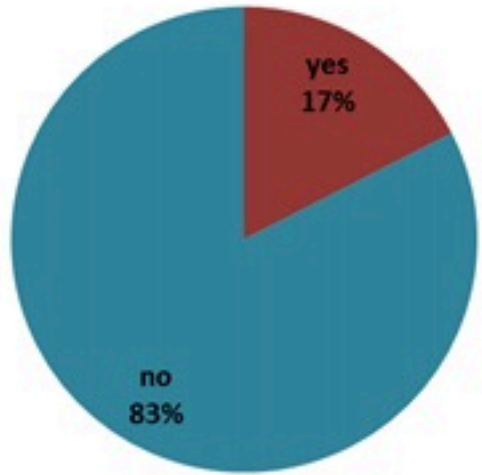

### الخطوط الساخنة

1760 (الصليب الأحمر)  
1787 (وزارة الصحة)

حسب الجنس  
(المشبهة والمتبنة)

الوفيات (المتبنة)		الحالات المتبنة		كافة الحالات المشبهة والمتبنة	
التراكمي	الجديدة (آخر 24 ساعة)	التراكمي	الجديدة (آخر 24 ساعة)	التراكمي	الجديدة (آخر 24 ساعة)
23	0	671	0	7215	0