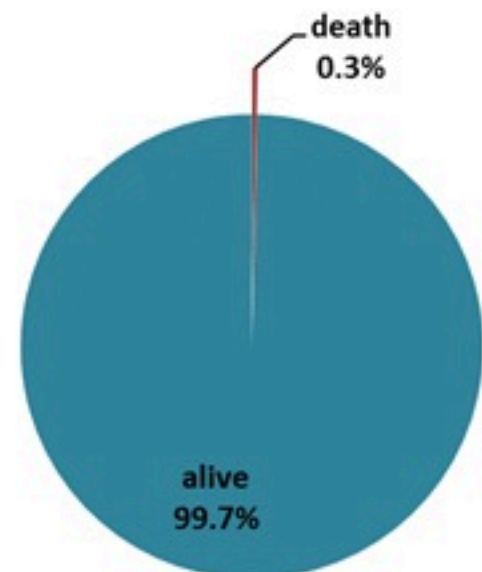

حسب تطور
الحالة
(المشبهة والمتبنة)