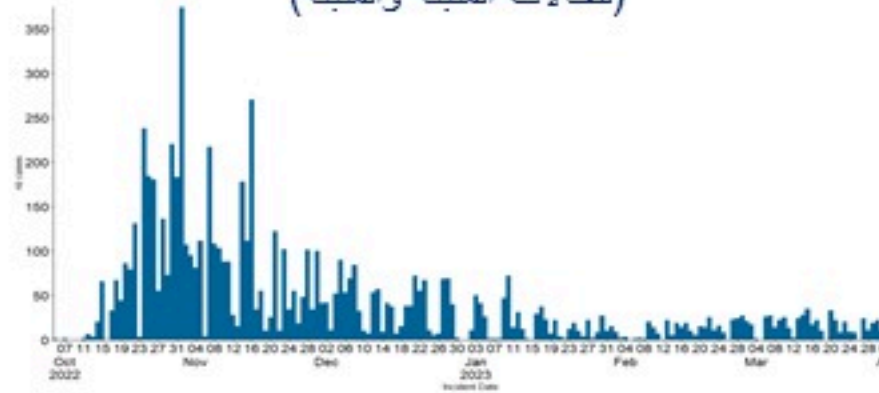

حسب تاريخ الإبلاغ
(للحالات المتبنة والمتبنة)