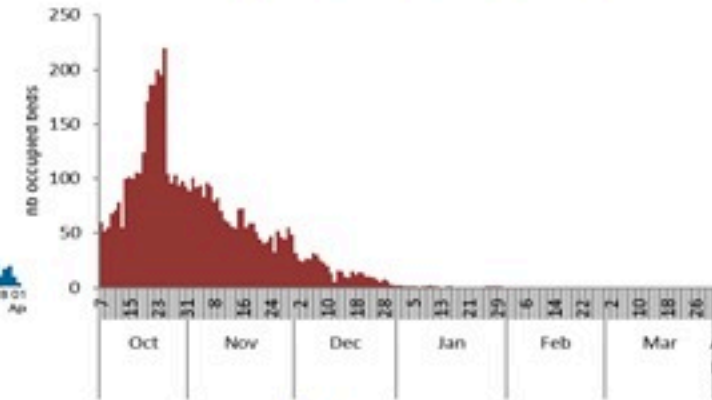

استعمال الاسرة الاستشفائية
(للحالات المتبنة والمتبنة)