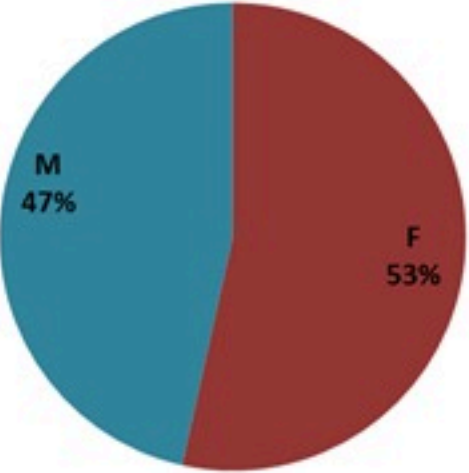

ترصد الكوليرا في لبنان 27 أيار 2023

الجمهورية اللبنانية
وزارة الصحة العامة
برنامج الترصد الوبائي

الخطوط الساخنة

1760 (الصليب الأحمر)
1787 (وزارة الصحة)

الوفيات (المثبتة)		الحالات المثبتة		كافة الحالات المشبهة والمثبتة	
التراكمي	الجديدة (آخر 24 ساعة)	التراكمي	الجديدة (آخر 24 ساعة)	التراكمي	الجديدة (آخر 24 ساعة)
23	0	671	0	7893	2

حسب الجنس
(المشبهة والمثبتة)