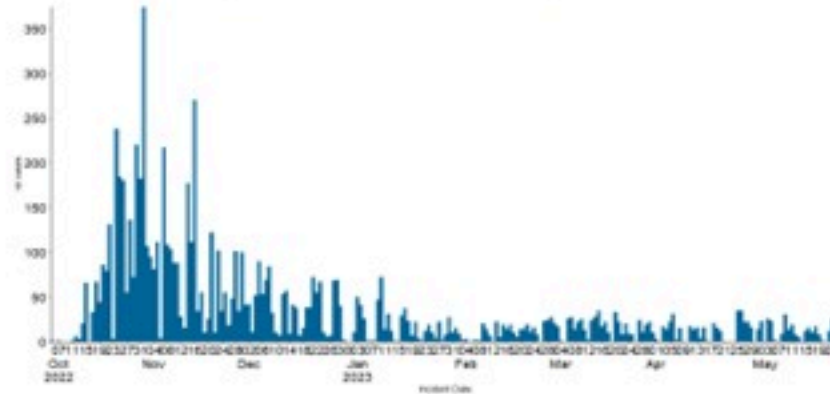

حسب تاريخ الإبلاغ
(للحالات المثبتة والمثبتة)