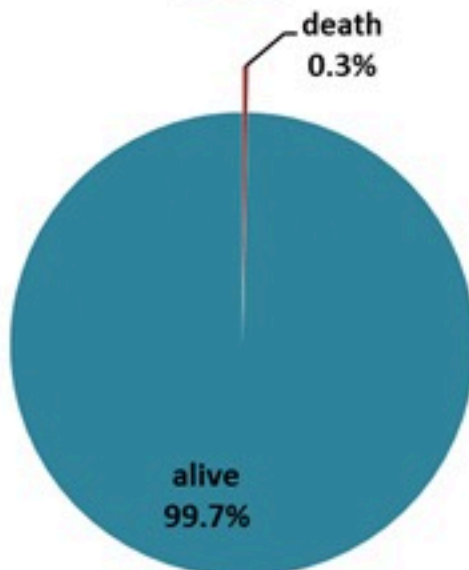

حسب تطور
الحالة
(المشبهة والمثبتة)