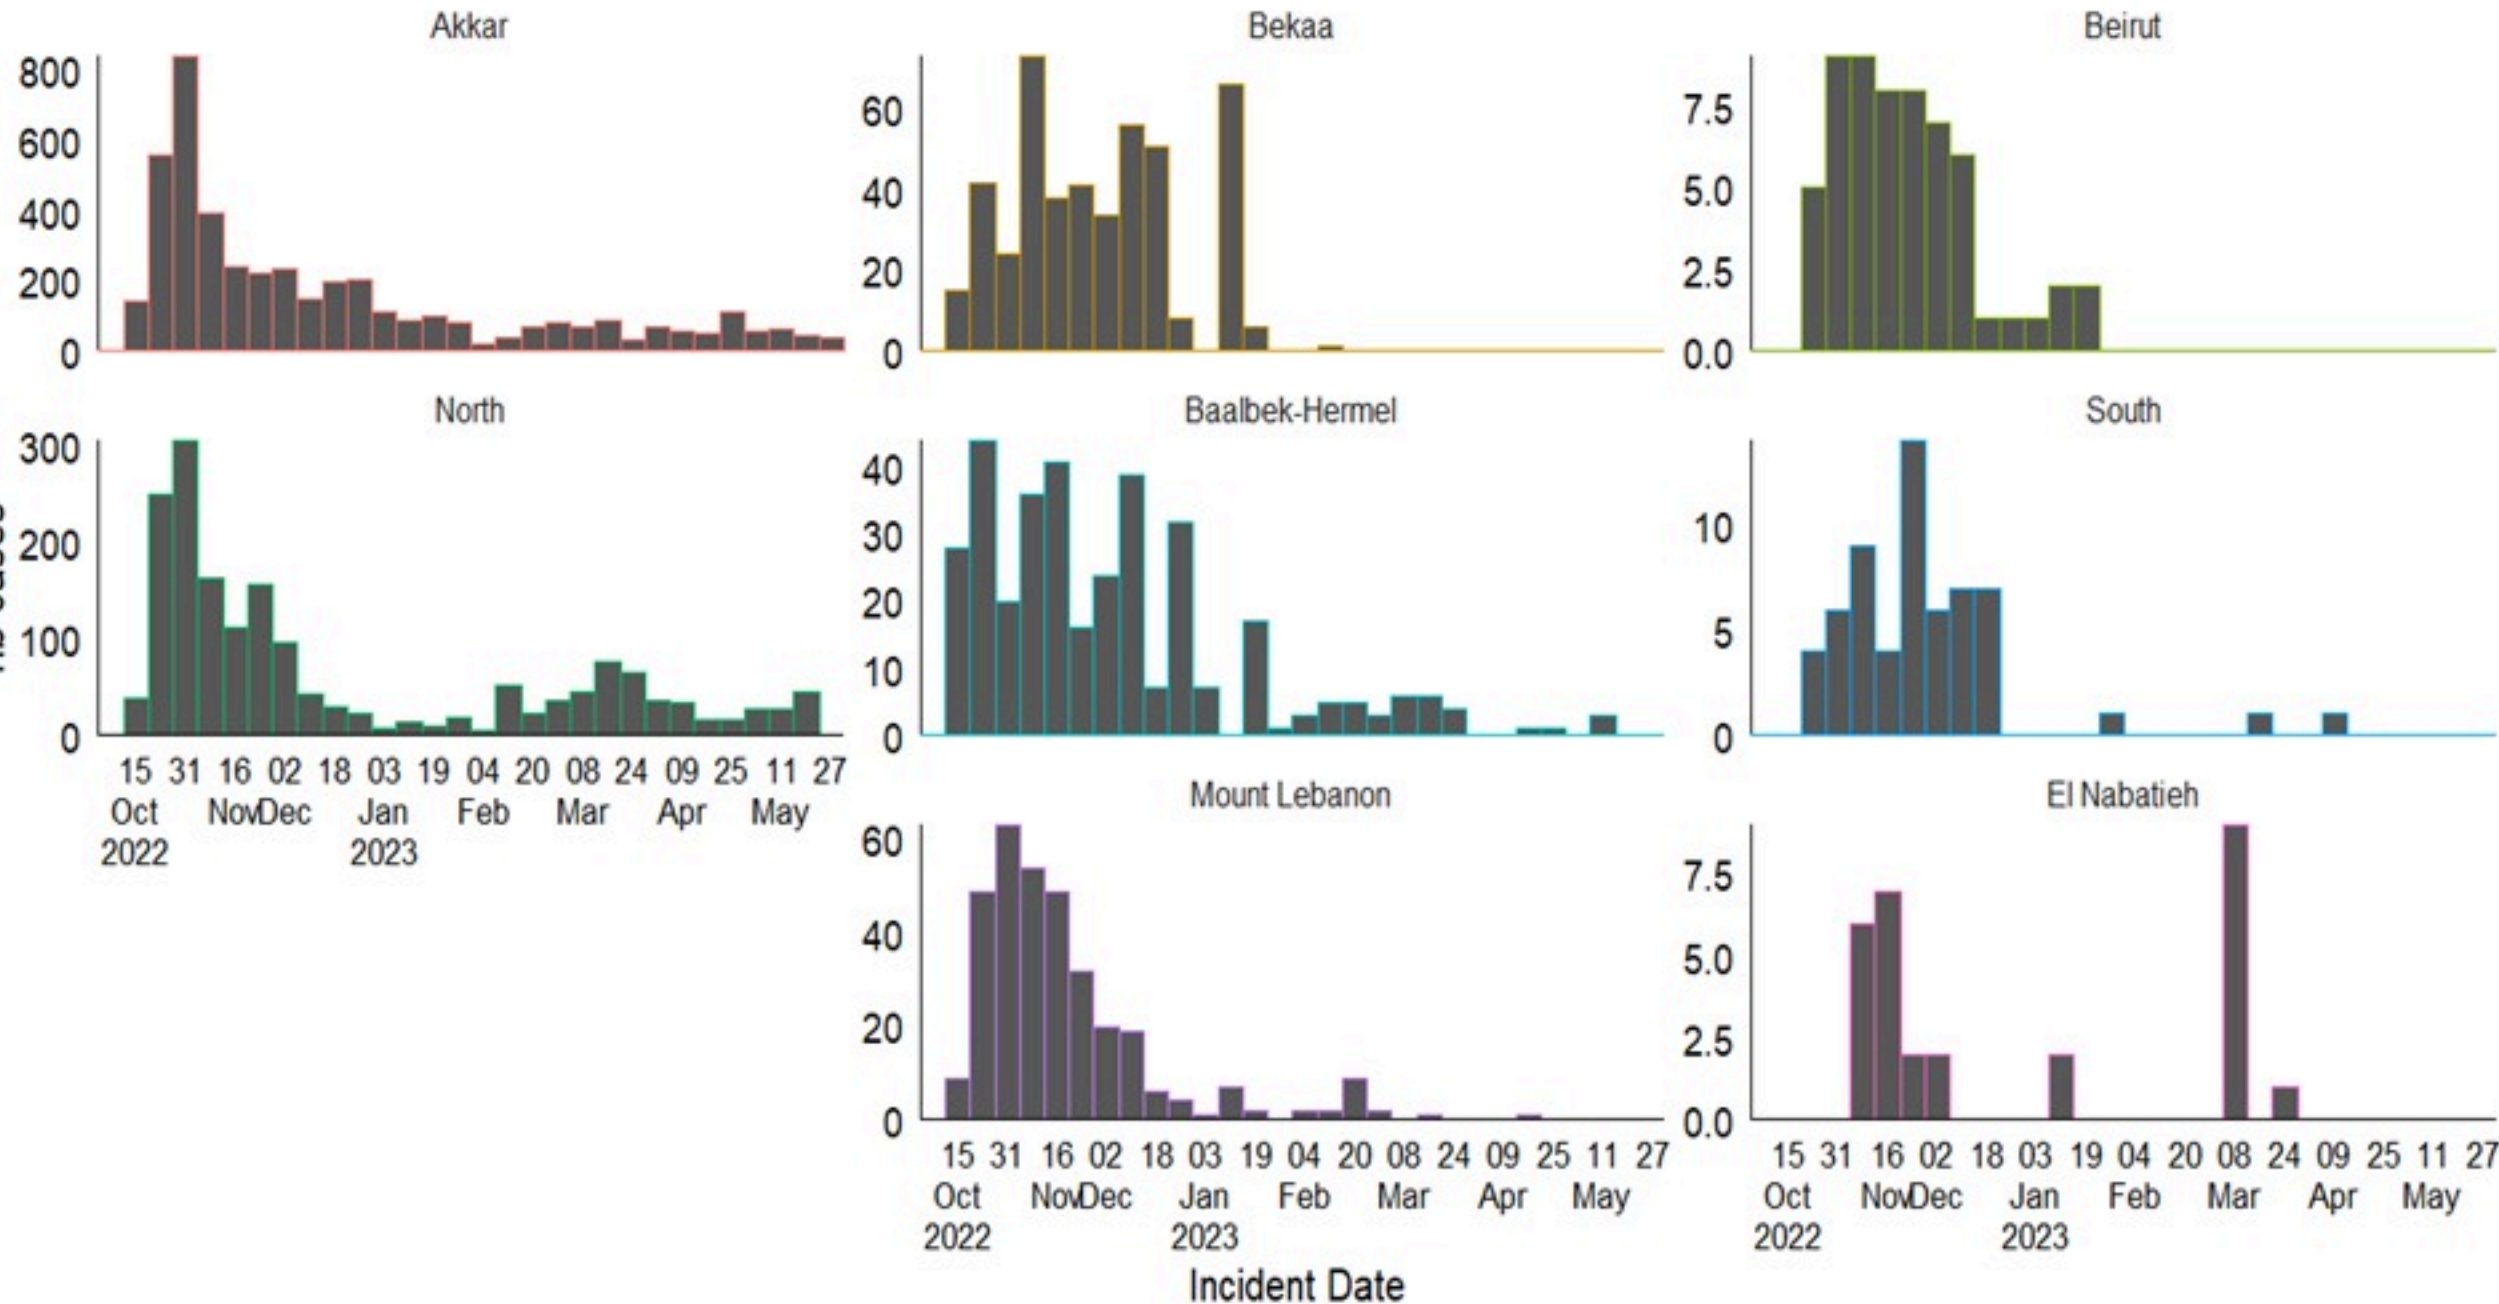

## الخطوط الساخنة

1760 (الصليب الأحمر)  
1787 (وزارة الصحة)

الوفيات (المثبتة)		الحالات المثبتة		كافة الحالات المشبهة والمثبتة	
التراكمي	الجديدة (آخر 24 ساعة)	التراكمي	الجديدة (آخر 24 ساعة)	التراكمي	الجديدة (آخر 24 ساعة)
23	0	671	0	7893	2

By Sex  
(suspected and confirmed)

Occupied hospital beds  
(suspected and confirmed)

By date of report  
(suspected and confirmed)

By Hospital Admission  
(suspected and confirmed)

By locality (confirmed cases)

By age group  
(suspected and confirmed cases)

By Outcome  
(suspected and confirmed)

## 27 May 2023

Epicurves by date of reporting by province  
(suspected and confirmed)