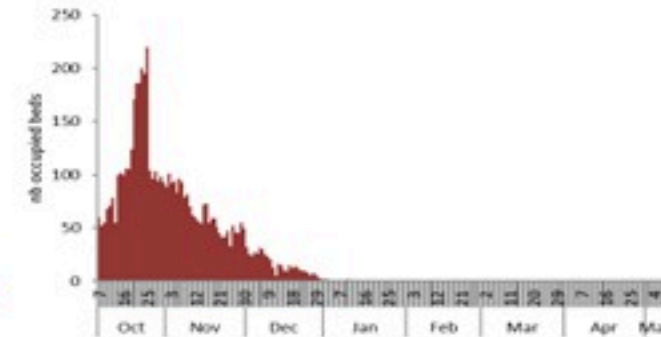

استعمال الاسرة الاستشفائية
(للحالات المثبتة والمثبتة)