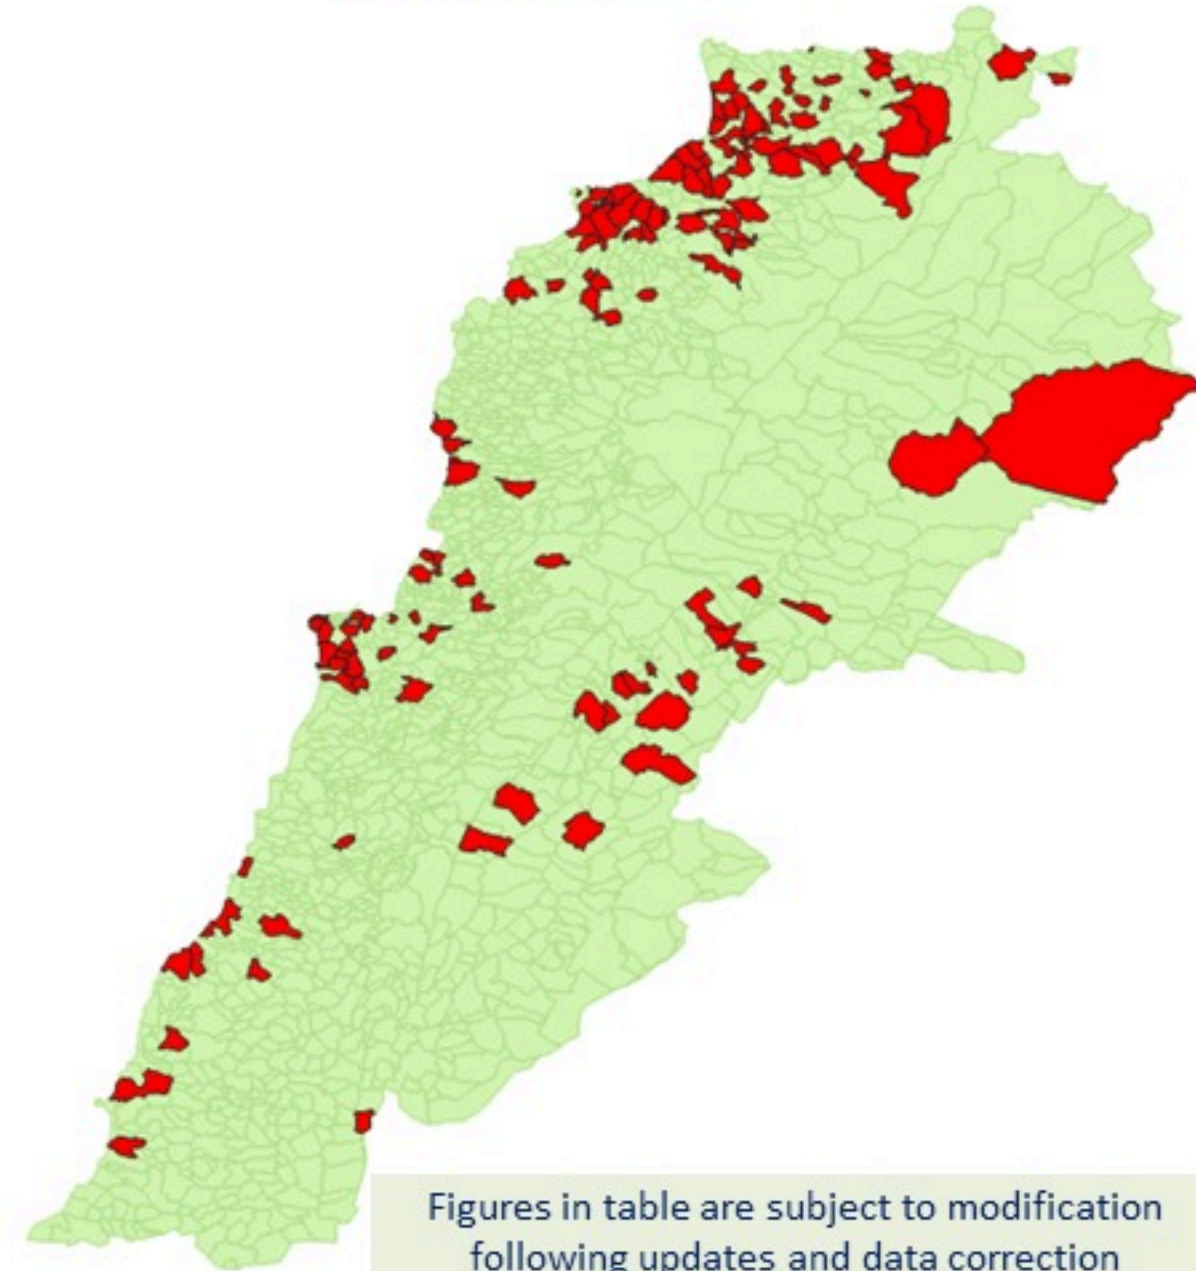

Cholera Surveillance Update

27 May 2023

By locality (confirmed)
حسب البلدة (المتبقة)

Figures in table are subject to modification following updates and data correction

Case	Locality	cases	Case	Locality	cases
Akkar	Akkar Atika	1	Keserwan	Aintouna	1
	Amayer/Duadi Khaled	1		Ballounh	1
	Arqa / Marlayet Haddara	2		Bqajouta	7
	Bebnine / Baddoua	16		Ghazir	2
	Beit Hajj/Koucha/Khrebit Jindi	1		Jounieh Ghadir	4
	Bergayel	1		Jounieh Sabra	4
	Bezblna	1		Yahchouch	1
	Birch	1		Zouk Mosbeh	3
	Bqerzla	1	Koura	Aaba	1
	Cheikh Ayache / Chir Hmairine	1		Aahdiq	1
	Dahr Qambar /Hokr Gatteh	1		Bana	1
	Dabadab	1		Baama	1
	Dinbou	1		Dahr Ain / Ras Masqua	1
	Fneydek	1		Rachdibbine	1
	Halba	1		Kfar Aqa	1
	Hayssa	1	Marjoun	Aadlyssah	1
	Hoeuich	1	Motin	Biklaya	1
	Jeldat Qaytee	1		Broummana	1
	Kfar Harra	4		Bsalim	1
	Kfar Melki	1		Daruna/Borj Hammoud	2
	Khane Hayat	1		Mansourieh	3
	Khirbet Char	1		Zalqa	1
	Kneisset Hnaldar	1	Miniyah Danieh	Aadoua	1
	Kouachra	1		Assoun	4
	Koukikhat	1		Ain El Tineh	1
	Machha	1		Bahsa	1
	Majdala	1		Bakhawoun	4
	Memneaa	1		Bhanine / Zouk Bhanine	7
	Mhamarah / Nahr Bared / Abdeh	22		Btarmat	6
	Minlara	1		Douniyya	1
	Mqyatea	1		Kfar Chollane	2
	Ouadi Jamous	11		Kfar Habrou	1
	Qaabrine / Tal Hayat	1		Mokubta	2
	Qbalyat	1		Miniyah	18
	Qlayat Akkar	1		Qualiyeh	1
	Qobet Chamra	17		Qattine	3
	Rahbeh	1		Rihanieh	35
	Ransiyeh / Deir Dalloum	1		Sir Daniyah	5
	Saadine	1	Saida	Aahqoun	1
	Tell Abbas Charqui	1		Bissatiyeh	4
	Tleil	1		Ghazieh	2
	Zouq Haddara	1		Khawayeb	3
	Zouq Hosnieh	1		Saida	1
Aley	Aley	1		Sawland	1
	Hay Selloum/Chouifat	1	Sour	Abbasiyeh	1
Baabda	Ain Roummaneh	1		Deir Qanoun Ain	4
	Borj Brajneh	1		Badawi	16
	Ghbayreh/Chiyah/Sabra	1		Mina	7
	Hadath	1		Qobbah	21
	Haret Hreik	1	Tripoli	Tripoli Bab Raml	1
	Kfar Chima	1		Tripoli Gardans	2
	Mrejjih	1		Tripoli Haddadine	1
Baalbeck	Arsal	27		Tripoli Nouri	1
	Kfar Dabache	1		Tripoli Souayya / Issaia	3
	Khodr	1		Tripoli Tabbaneh	21
	Temnine Faouqa	1		Tripoli Zaitoun	15
	Temnine Tahta	1	West Beqaa	Kamel Jaruz	1
	Younine	1		Kulaya	1
Batroun	Chikka	1		Saghbine	1
Beirut	Achrafieh	1	Zahrh	Aali Nahri	2
	Ain Miralssah	1		Bar Elias	2
	Hamra	1		Dalhameh	2
	Mdsour / Mar Mikhael	1		Hazuch Mandra	1
	Msalbeh	1		Hawch Omara	7
Chouf	Zaarouriyeh	1		Majdal Anjar	1
Jbeil	Amchit	1		Qob Elias	9
	Ehmej	1		Raait	11
	Fidar	1		Saadnayel	11
	Halate	1		Tadlabaya	2
	Jbeil	1		Zahrh Madaka	2
	Mastita	1	Zghorta	Aalma	1
				Andeh	1
				Kfar Dhaqous	2
				Majdalya Zghorta	7
				Miriata / Faour	3
				Sebwal	1
				Zghorta	5