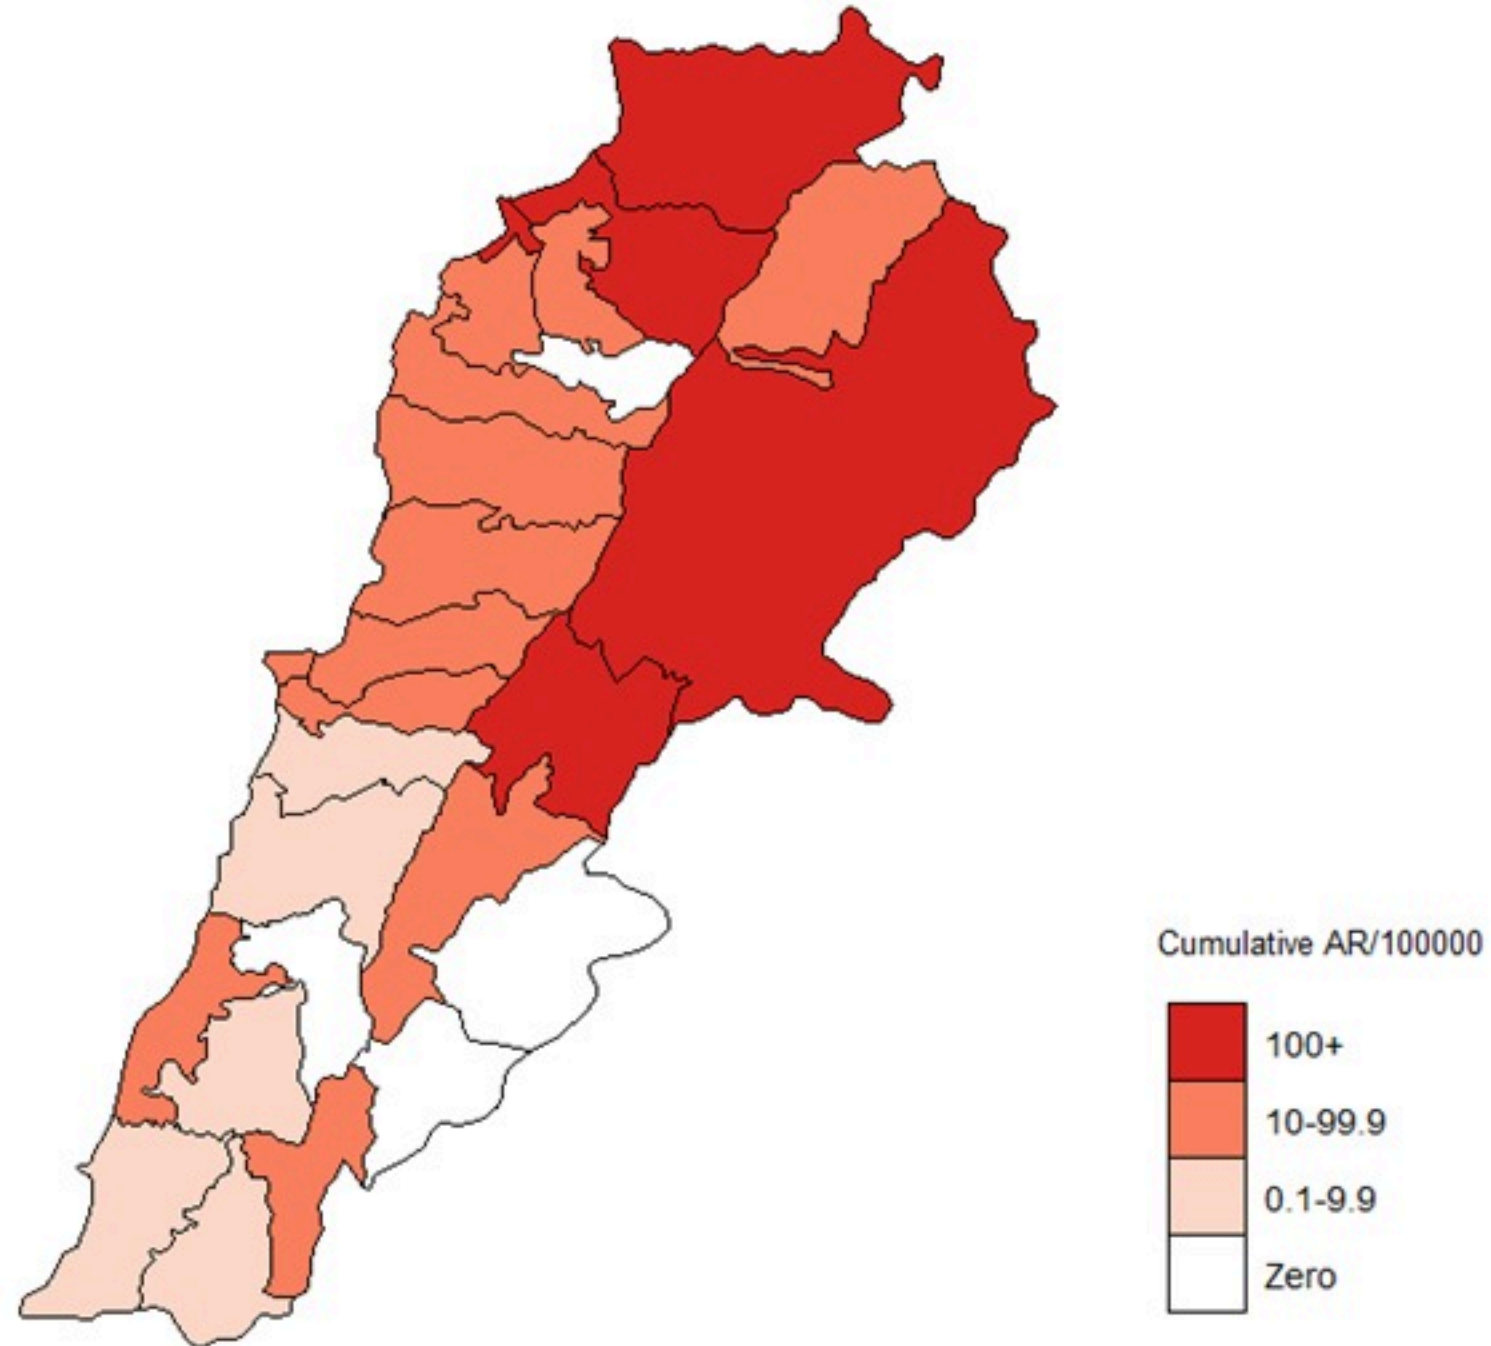

Cholera Surveillance Update

27 May 2023

Cumulative Attack Rate per 100,000 (suspected and confirmed)

نسبة الحدوث التراكمية لكل مئة الف نسمة (الحالات المشتبهه والمثبتة)