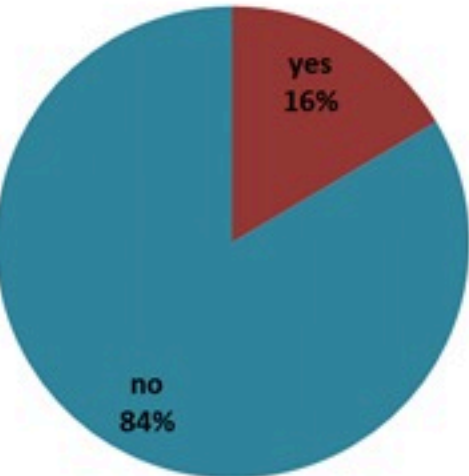

حسب الاستشفاء
(المشبهة والمثبتة)