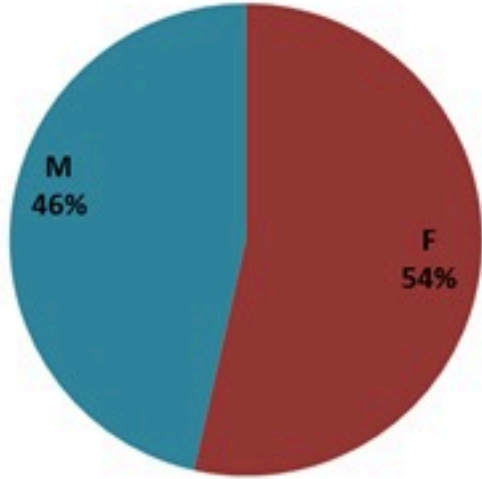

## الخطوط الساخنة

1760 (الصليب الأحمر)  
1787 (وزارة الصحة)

حسب الجنس  
(المشبهة والمتبنة)

الوفيات (المتبنة)		الحالات المتبنة		كافة الحالات المشبهة والمتبنة	
التراكمي	الجديدة (آخر 24 ساعة)	التراكمي	الجديدة (آخر 24 ساعة)	التراكمي	الجديدة (آخر 24 ساعة)
23	0	671	0	7125	8