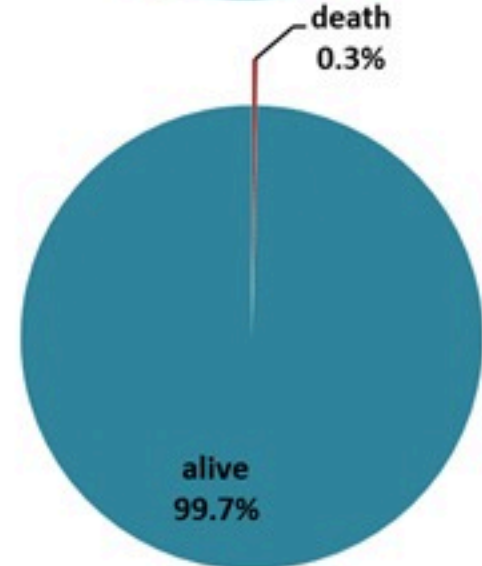

حسب تطور
الحالة
(المشبهة والمتبنة)