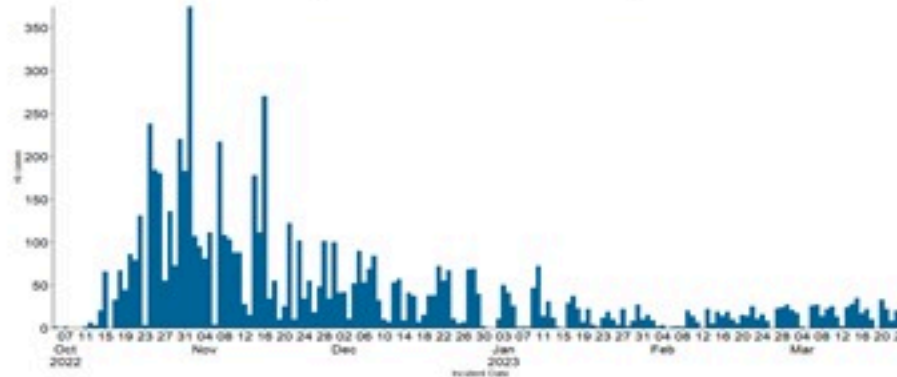

حسب تاريخ الإبلاغ
(للحالات المتبنة والمتبنة)