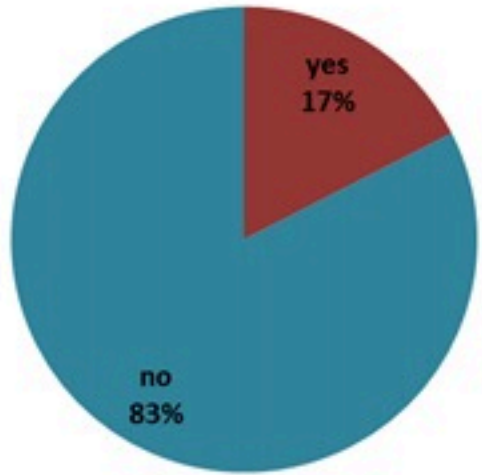

## الخطوط الساخنة

1760 (الصليب الأحمر)  
1787 (وزارة الصحة)

حسب الجنس  
(المشبهة والمتبنة)

الوفيات (المتبنة)		الحالات المتبنة		كافة الحالات المشبهة والمتبنة	
التراكمي	الجديدة (آخر 24 ساعة)	التراكمي	الجديدة (آخر 24 ساعة)	التراكمي	الجديدة (آخر 24 ساعة)
23	0	671	0	7125	8