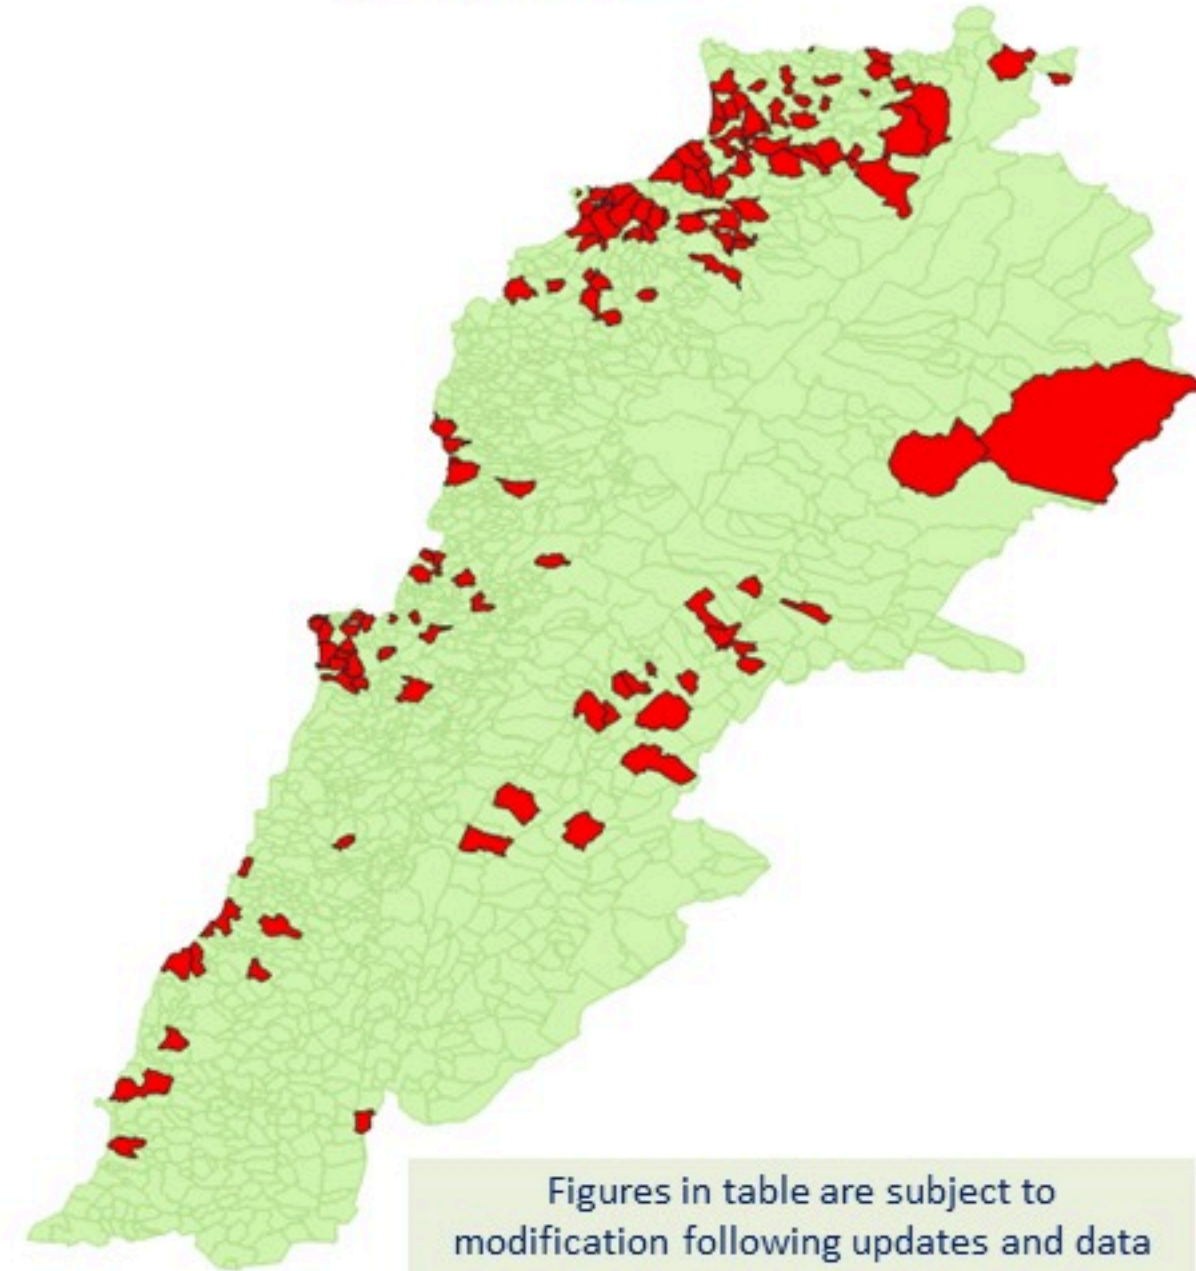

Cholera Surveillance Update

26 Mar 2023

By locality (confirmed)
حسب البلدة (المتبئة)

Figures in table are subject to modification following updates and data correction

Caza	Locality	Cases	Caza	Locality	Cases		
Akkar	Akkar Atika	1	Kiswan	Aintouna	1		
	Amayer/Quadi Khaled	1		Ballounh	1		
	Arqa / Marlayet Haddara	2		Bqatouna	7		
	Bebnine / Baddoua	16		Ghair	2		
	Beit Hajj/Koucha/Khreibit Jindi	1		Jounieh Ghadir	4		
	Bergayel	1		Jounieh Sabra	4		
	Bezblna	1		Yahchouch	1		
	Birch	2		Zouk Mosbeh	3		
	Bqerzia	1		Kouna	Aaba	1	
	Cheikh Ayache / Chir Hmairine	1			Aufdiq	1	
	Dahr Qambar /Hokr Qatteh	1	Basa		1		
	Dabadab	1	Bsama		1		
	Dinbou	2	Dahr Ain / Ras Masqua		1		
	Fneydek	1	Rachdibbine		1		
	Halba	1	Kfar Aqa		1		
	Hayssa	1	Aadayssah		1		
	Hocouich	1	Marjoun		Biklaya	1	
	Jdeidat Qaytee	1			Broummata	1	
	Kfar Harra	4		Bsalim	1		
	Kfar Melki	1		Daruna/Borj Hammoud	2		
	Khane Hayat	1		Mansourieh	3		
	Khirbet Char	2		Zalqa	1		
	Kneisset Hnaldar	1		Minieh Danieh	Aadoua	1	
	Kouachra	1			Assoun	4	
	Koukikhat	2			Ain El Timh	1	
	Machha	2			Bahsa	1	
	Majdala	1	Bakhaoum		4		
	Memneaa	1	Bhanine / Zouk Bhanine		7		
	Mhamarah / Nahr Bared / Abdeh	22	Btamar		6		
	Minlara	1	Douniya		1		
	Mqyatea	1	Kfar Chollane		2		
	Ouadi Jamous	11	Kfar Habou		1		
	Qaabrine / Tal Hayat	1	Makubta	2			
	Qbalyat	1	Minieh	Minieh	18		
	Qlayat Akkar	2		Qouatiyeh	1		
	Qobet Chamra	17		Qatime	3		
	Rahbeh	1		Rihanieh	35		
	Ransiyeh / Deir Dalloum	1		Sir Danieh	5		
	Saadine	4		Saïda	Aanqoun	1	
	Tell Abbas Charqui	2			Bissariyeh	4	
Tieil	1	Ghazieh			2		
Zouq Haddara	1	Khawayeb			3		
Zouq Hosnieh	1	Saïda			1		
Aley	Aley	1	Sawfand		1		
	Hay Selloum/Chouifat	1	Sour		Abbasiyeh	1	
Baabda	Ain Roumaneh	1			Deir Qaroun Ain	4	
	Borj Brajneh	3	Tebek		Badawi	16	
	Ghbayroh/Chiyah/Sabra	2			Mina	7	
	Hadath	1	Qobbah	21			
	Haret Hireik	1	Tripoli	Tripoli Bab Raml	1		
Kfar Chima	1	Tripoli Gardans		2			
Mrejjih	2	Tripoli Haddadine		1			
Baalbeck	Arsal	27		Tripoli Nouri	1		
	Kfar Dabache	2		Tripoli Souayqa / Jsrain	3		
	Khodr	2		Tripoli Tabbaneh	21		
	Temnine Faouqa	1		Tripoli Zaitoun	15		
	Temnine Tahta	1		West Beqaa	Kamel Jaruz	1	
Younine	1	Kufaya	1				
Batroun	Chikka	1	Saghbine		1		
	Achrafieh	2	Zahleh		Aali Nahri	2	
Ain Miralsseh	1	Bar Elias			2		
Hamra	1	Dalhameh			2		
Mdaour / Mar Mikhael	1	Harouch Mandra			1		
Msaïtbeh	1	Hawch Omara			7		
Chouf	Zaarouriyeh	1			Majdal Anjar	1	
	Jbeil	Amchit			1	Qob Elias	9
Ehmej		1		Raait	11		
Fidar		1		Saadinayd	11		
Halate		1		Talabaya	2		
Jbeil		1	Zahleh Madaka	2			
Mastita		1	Zghorta	Aalma	1		
Kiswan		Andeh		1	Kfar Dhaqous	2	
	Kfar Dhaqous	2		Majdalya Zghorta	7		
	Majdalya Zghorta	7		Mirata / Fozur	3		
	Mirata / Fozur	3		Sabad	1		
	Sabad	1		Zghorta	5		
	Zghorta	5