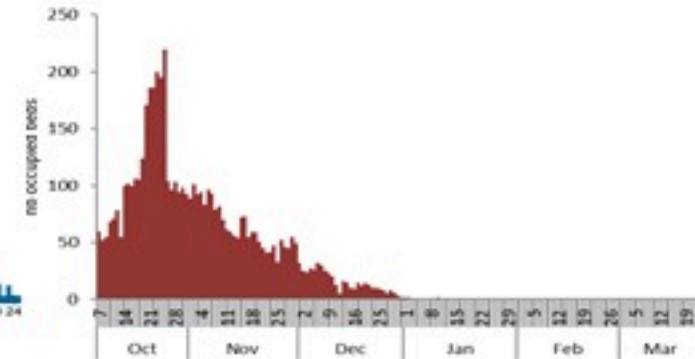

استعمال الاسرة الاستشفائية
(للحالات المتبنة والمتبنة)