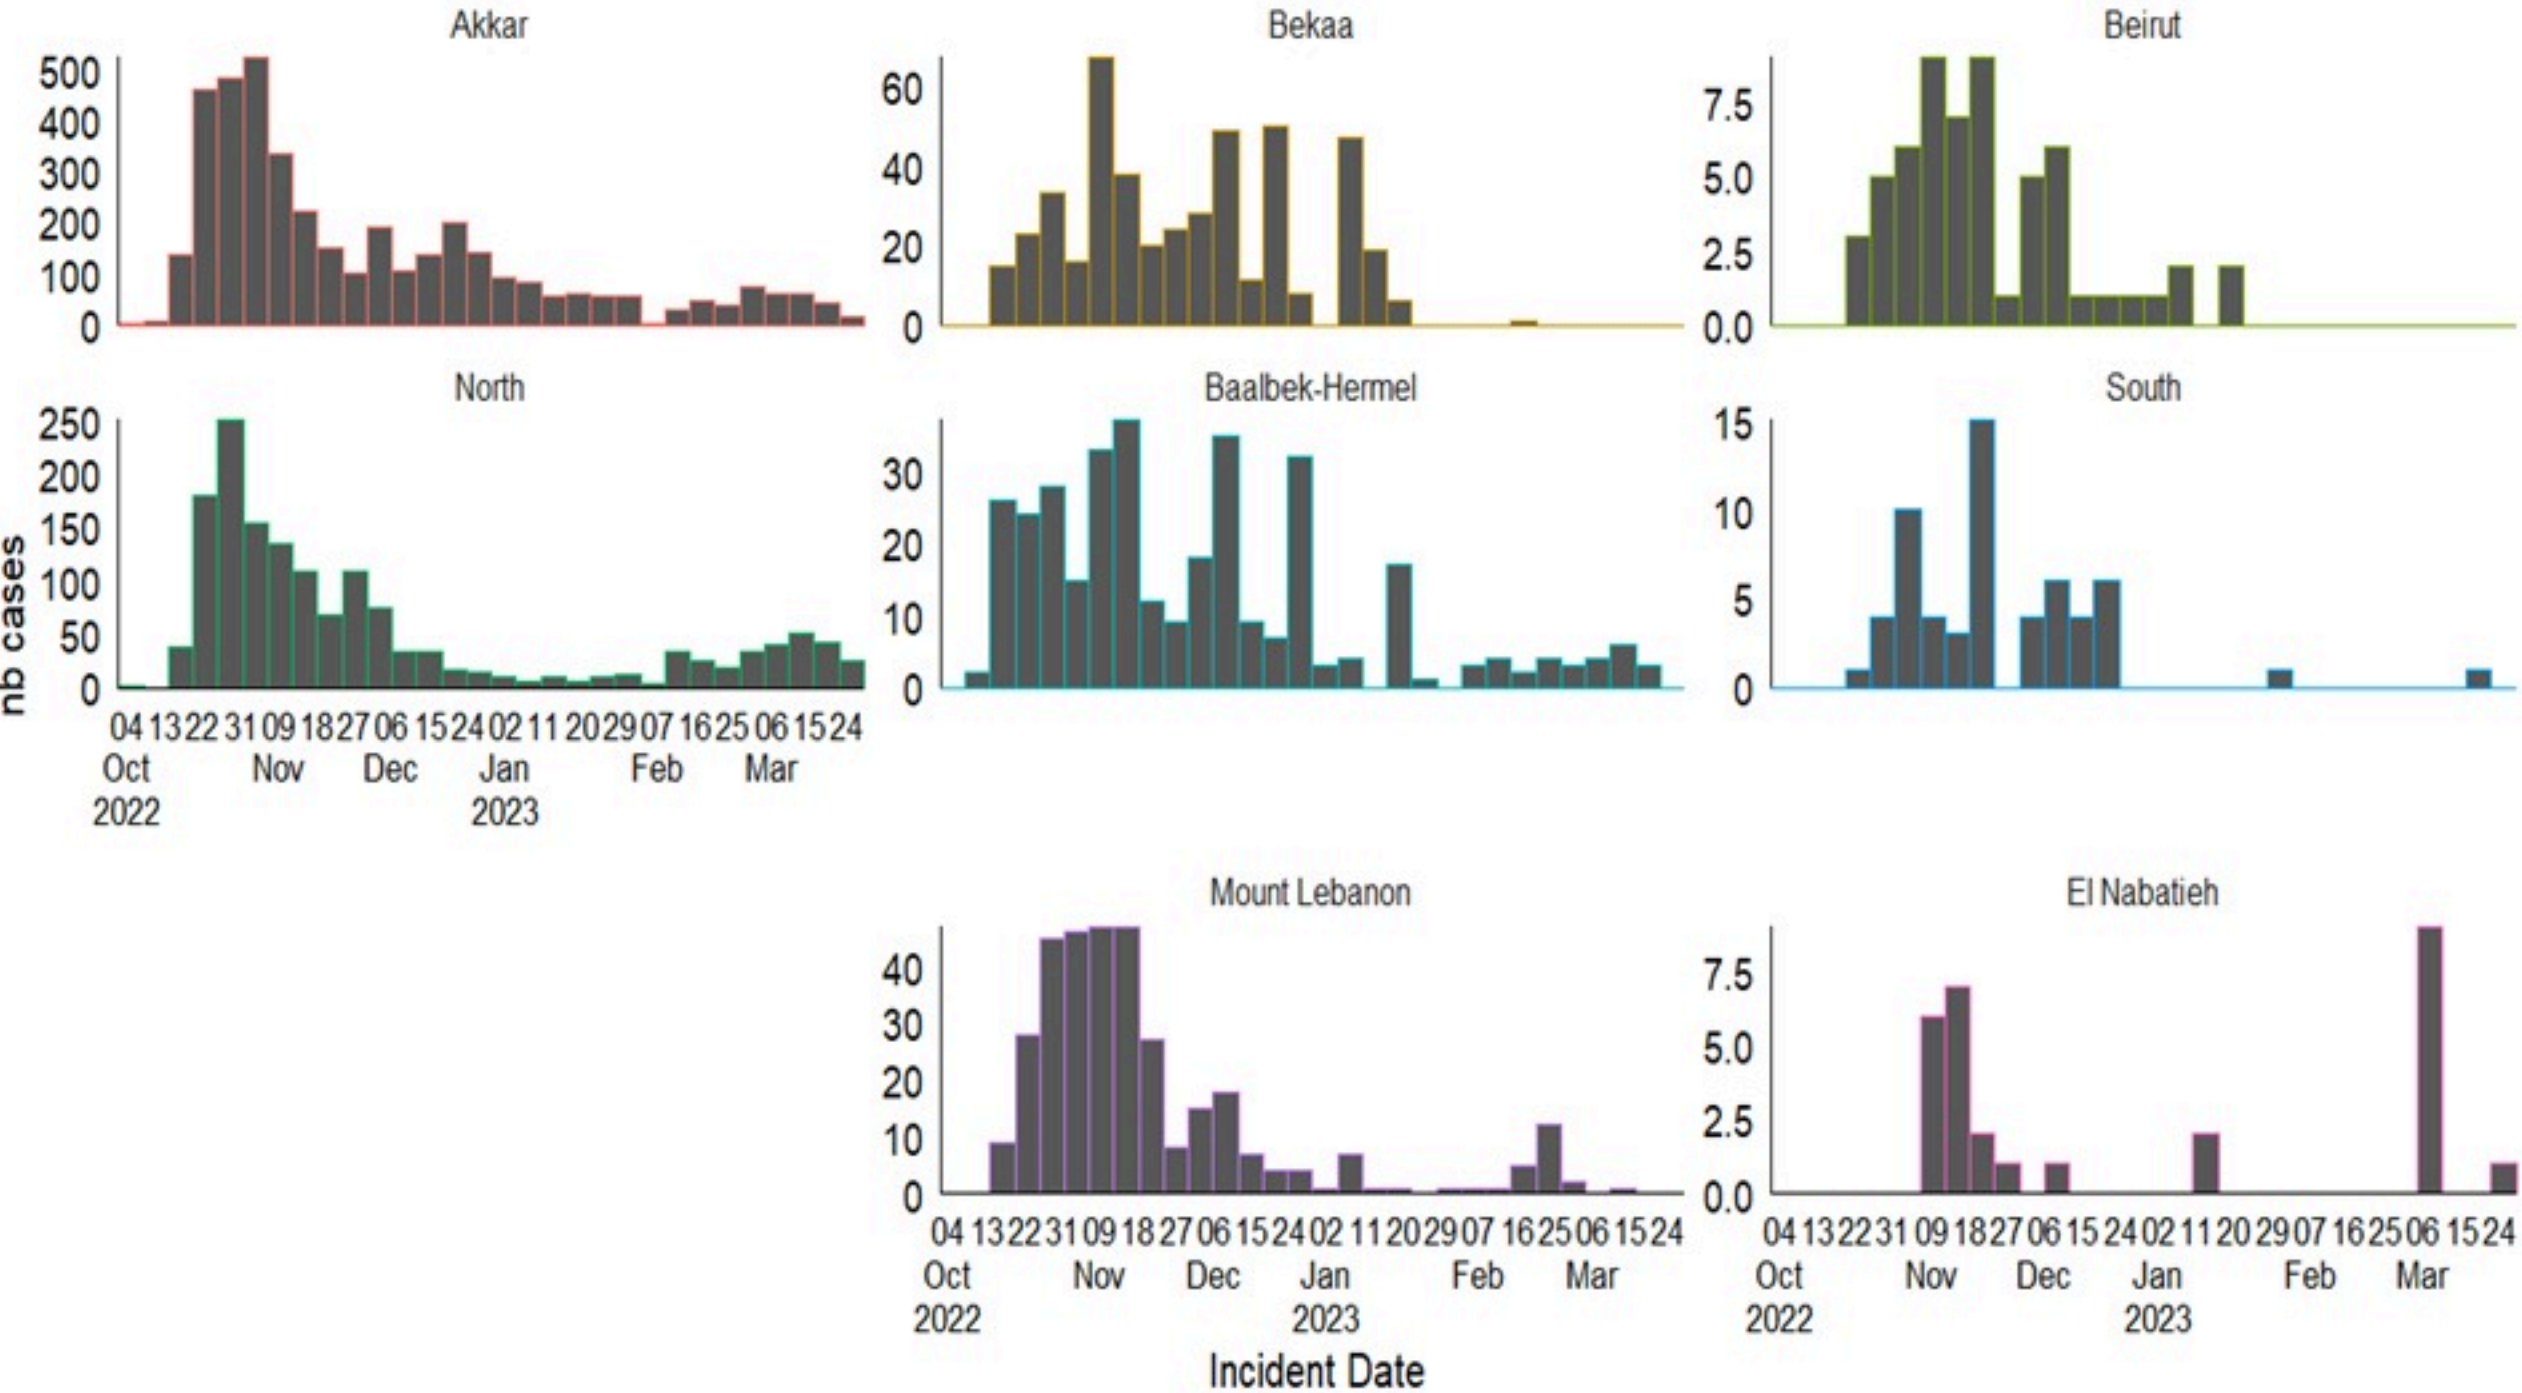

## الخطوط الساخنة

1760 (الصليب الأحمر)  
1787 (وزارة الصحة)

حسب الجنس  
(المشبهة والمتبنة)

الوفيات (المتبنة)		الحالات المتبنة		كافة الحالات المشبهة والمتبنة	
التراكمي	الجديدة (آخر 24 ساعة)	التراكمي	الجديدة (آخر 24 ساعة)	التراكمي	الجديدة (آخر 24 ساعة)
23	0	671	0	7125	8

By Sex  
(suspected and confirmed)

Occupied hospital beds  
(suspected and confirmed)

By date of report  
(suspected and confirmed)

By Hospital Admission  
(suspected and confirmed)

By locality (confirmed cases)

By age group  
(suspected and confirmed cases)

By Outcome  
(suspected and confirmed)

## 26 Mar 2023

Epicurves by date of reporting by province  
(suspected and confirmed)