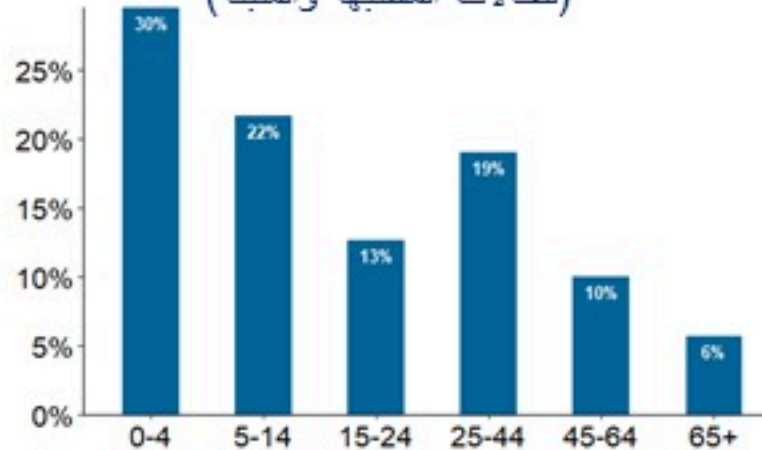

حسب الفئة العمرية
(للحالات المشبهة والمتبنة)