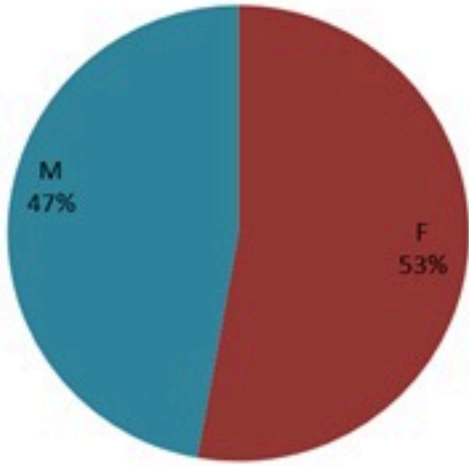

ترصد الكوليرا في لبنان 23 كانون الثاني 2023

الجمهورية اللبنانية
وزارة الصحة العامة
برنامج الترصد الوبائي

الخطوط الساخنة

1760 (الصليب الأحمر)
1787 (وزارة الصحة)

حسب الجنس
(المشبهة والمتبنة)

الوفيات (المتبنة)		الحالات المثبتة		كافة الحالات المشبهة والمتبنة	
التراكمي	الجديدة (آخر 24 ساعة)	التراكمي	الجديدة (آخر 24 ساعة)	التراكمي	الجديدة (آخر 24 ساعة)
23	0	671	0	6255	1

By Sex
(suspected and confirmed)

Occupied hospital beds
(suspected and confirmed)

By date of report
(suspected and confirmed)

By Hospital Admission
(suspected and confirmed)

By locality (confirmed cases)

By age group
(suspected and confirmed cases)