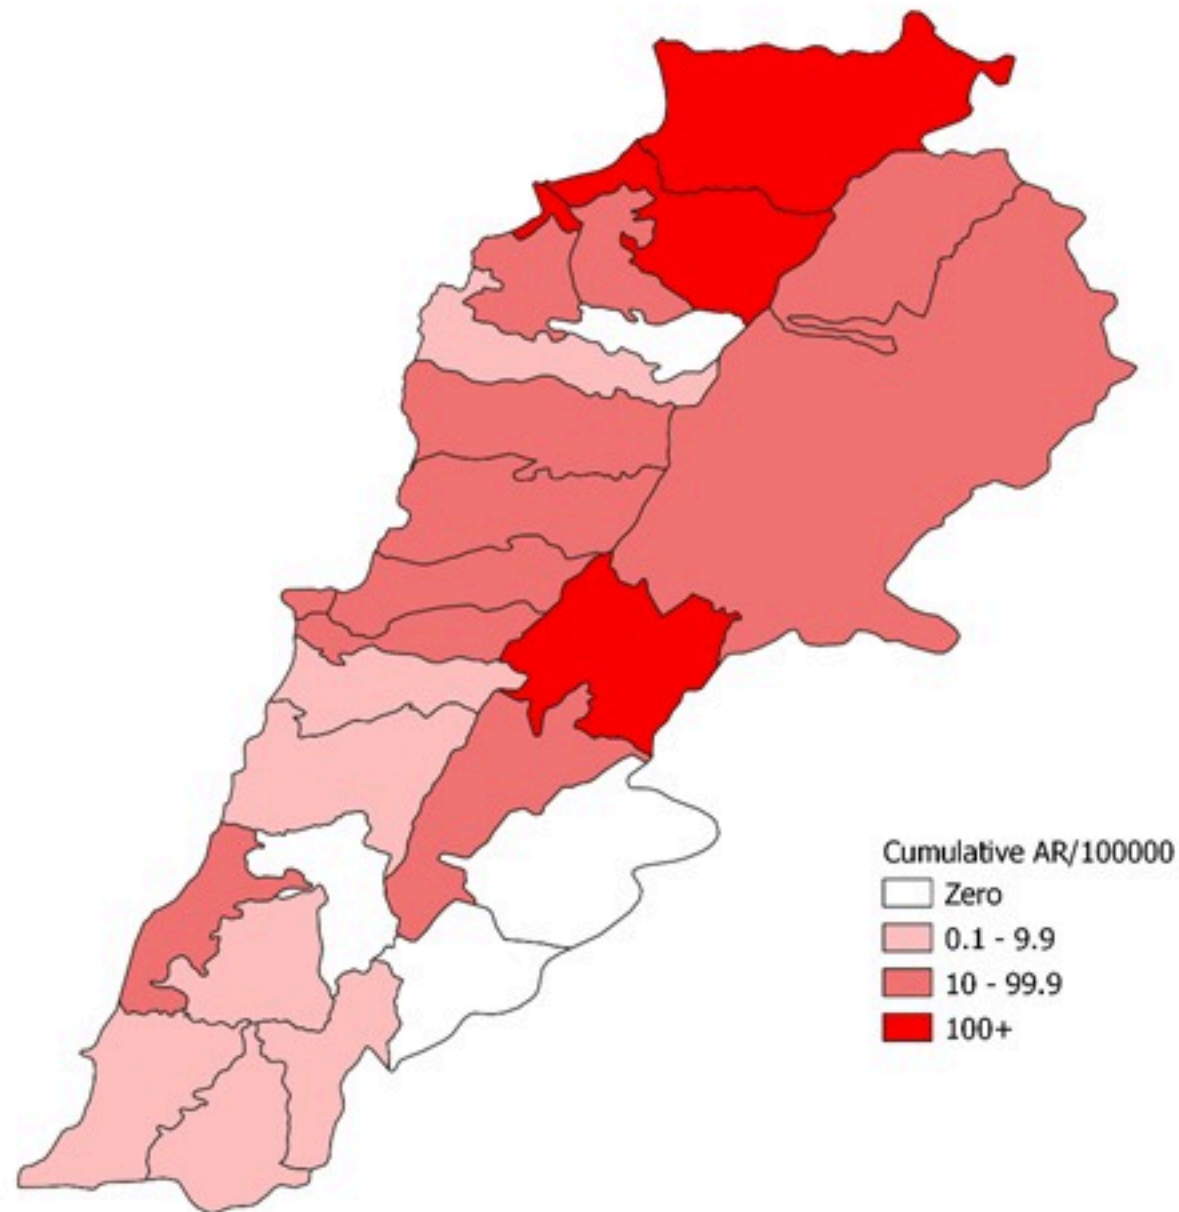

Cholera Surveillance Update

23 Jan 2023

4

Cumulative Attack Rate per 100,000 (suspected and confirmed)

نسبة الحدوث التراكمية لكل مئة ألف نسمة (الحالات المشتبهية والمثبتة)