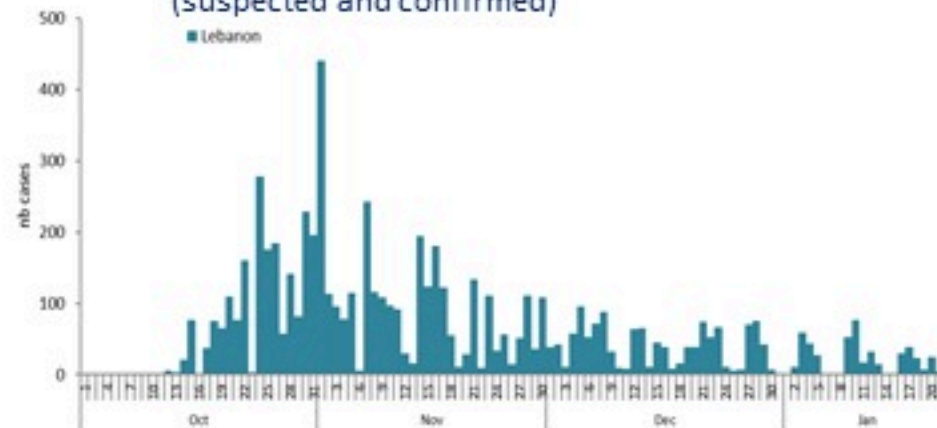

ترصد الكوليرا في لبنان 23 كانون الثاني 2023

الجمهورية اللبنانية
وزارة الصحة العامة
برنامج الترصد الوبائي

الخطوط الساخنة

1760 (الصليب الأحمر)
1787 (وزارة الصحة)

حسب الجنس
(المشبهة والمتبنة)

الوفيات (المتبنة)		الحالات المثبتة		كافة الحالات المشبهة والمتبنة	
التراكمي	الجديدة (آخر 24 ساعة)	التراكمي	الجديدة (آخر 24 ساعة)	التراكمي	الجديدة (آخر 24 ساعة)
23	0	671	0	6255	1

حسب الاستشفاء
(المشبهة والمتبنة)

حسب تطور
الحالة
(المشبهة والمتبنة)

Cholera Surveillance Report

23 Jan 2023

Call Centers
 1760 (Red Cross)
 1787 (MOPH)

All cases (suspected and confirmed)		Confirmed Cases		Deaths (confirmed)	
New (past 24 h)	Cumulative	New (past 24 h)	Cumulative	New	Cumulative
1	6255	0	671	0	23

By Sex
(suspected and confirmed)

Occupied hospital beds
(suspected and confirmed)

By date of report
(suspected and confirmed)

By Hospital Admission
(suspected and confirmed)

By locality (confirmed cases)

By age group
(suspected and confirmed cases)