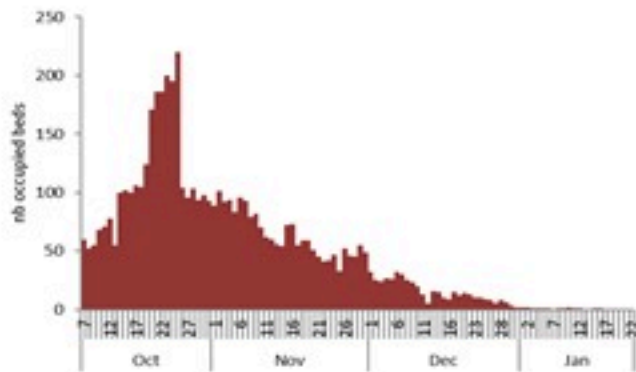

ترصد الكوليرا في لبنان 23 كانون الثاني 2023

الجمهورية اللبنانية
وزارة الصحة العامة
برنامج الترصد الوبائي

الخطوط الساخنة

1760 (الصليب الأحمر)
1787 (وزارة الصحة)

حسب الجنس
(المشبهة والمتبنة)

الوفيات (المتبنة)		الحالات المثبتة		كافة الحالات المشبهة والمتبنة	
التراكمي	الجديدة (آخر 24 ساعة)	التراكمي	الجديدة (آخر 24 ساعة)	التراكمي	الجديدة (آخر 24 ساعة)
23	0	671	0	6255	1

حسب الاستشفاء
(المشبهة والمتبنة)

حسب تطور
الحالة
(المشبهة والمتبنة)

Cholera Surveillance Report

23 Jan 2023

Call Centers
 1760 (Red Cross)
 1787 (MOPH)

All cases (suspected and confirmed)		Confirmed Cases		Deaths (confirmed)	
New (past 24 h)	Cumulative	New (past 24 h)	Cumulative	New	Cumulative
1	6255	0	671	0	23

By Sex
(suspected and confirmed)

Occupied hospital beds
(suspected and confirmed)

By date of report
(suspected and confirmed)

By Hospital Admission
(suspected and confirmed)

By locality (confirmed cases)

By age group
(suspected and confirmed cases)