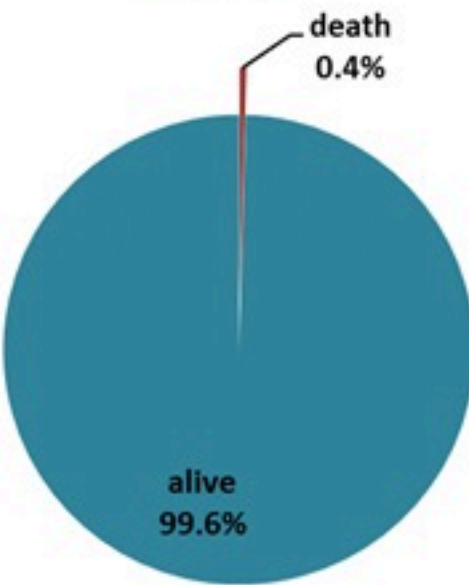

ترصد الكوليرا في لبنان 23 كانون الثاني 2023

الجمهورية اللبنانية
وزارة الصحة العامة
برنامج الترصد الوبائي

الخطوط الساخنة

1760 (الصليب الأحمر)
1787 (وزارة الصحة)

حسب الجنس
(المشبهة والمتبنة)

الوفيات (المتبنة)		الحالات المثبتة		كافة الحالات المشبهة والمتبنة	
التراكمي	الجديدة (آخر 24 ساعة)	التراكمي	الجديدة (آخر 24 ساعة)	التراكمي	الجديدة (آخر 24 ساعة)
23	0	671	0	6255	1

حسب الاستشفاء
(المشبهة والمتبنة)

حسب تطور
الحالة
(المشبهة والمتبنة)

Cholera Surveillance Report

23 Jan 2023

Call Centers
 1760 (Red Cross)
 1787 (MOPH)

All cases (suspected and confirmed)		Confirmed Cases		Deaths (confirmed)	
New (past 24 h)	Cumulative	New (past 24 h)	Cumulative	New	Cumulative
1	6255	0	671	0	23

By Sex
(suspected and confirmed)

Occupied hospital beds
(suspected and confirmed)

By date of report
(suspected and confirmed)

By Hospital Admission
(suspected and confirmed)

By locality (confirmed cases)

By age group
(suspected and confirmed cases)