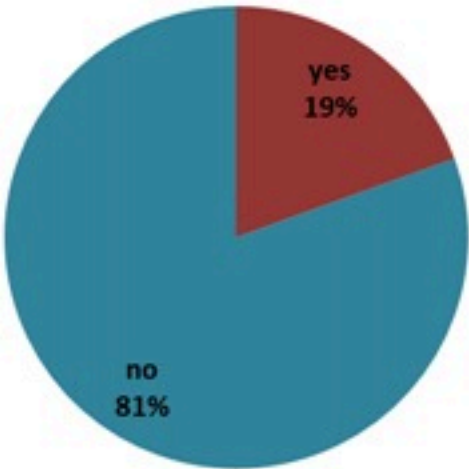

ترصد الكوليرا في لبنان 23 كانون الثاني 2023

الجمهورية اللبنانية
وزارة الصحة العامة
برنامج الترصد الوبائي

الخطوط الساخنة

1760 (الصليب الأحمر)
1787 (وزارة الصحة)

حسب الجنس
(المشبهة والمتبنة)

الوفيات (المتبنة)		الحالات المثبتة		كافة الحالات المشبهة والمتبنة	
التراكمي	الجديدة (آخر 24 ساعة)	التراكمي	الجديدة (آخر 24 ساعة)	التراكمي	الجديدة (آخر 24 ساعة)
23	0	671	0	6255	1

By Sex
(suspected and confirmed)

Occupied hospital beds
(suspected and confirmed)

By date of report
(suspected and confirmed)

By Hospital Admission
(suspected and confirmed)

By locality (confirmed cases)

By age group
(suspected and confirmed cases)