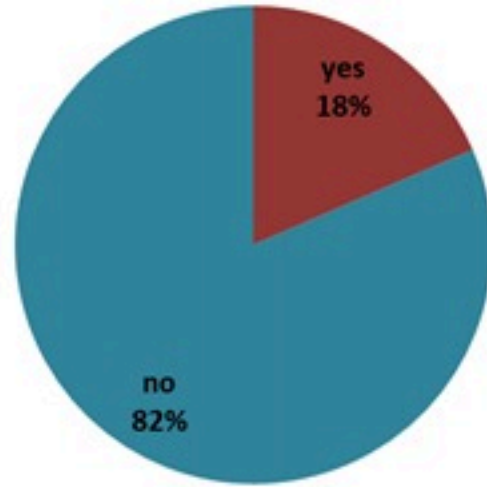

ترصد الكوليرا في لبنان 15 شباط 2023

الجمهورية اللبنانية
وزارة الصحة العامة
برنامج الترصد الوبائي

الخطوط الساخنة

1760 (الصليب الأحمر)
1787 (وزارة الصحة)

حسب الجنس
(المشبهة والمتبنة)

حسب الاستشفاء
(المشبهة والمتبنة)