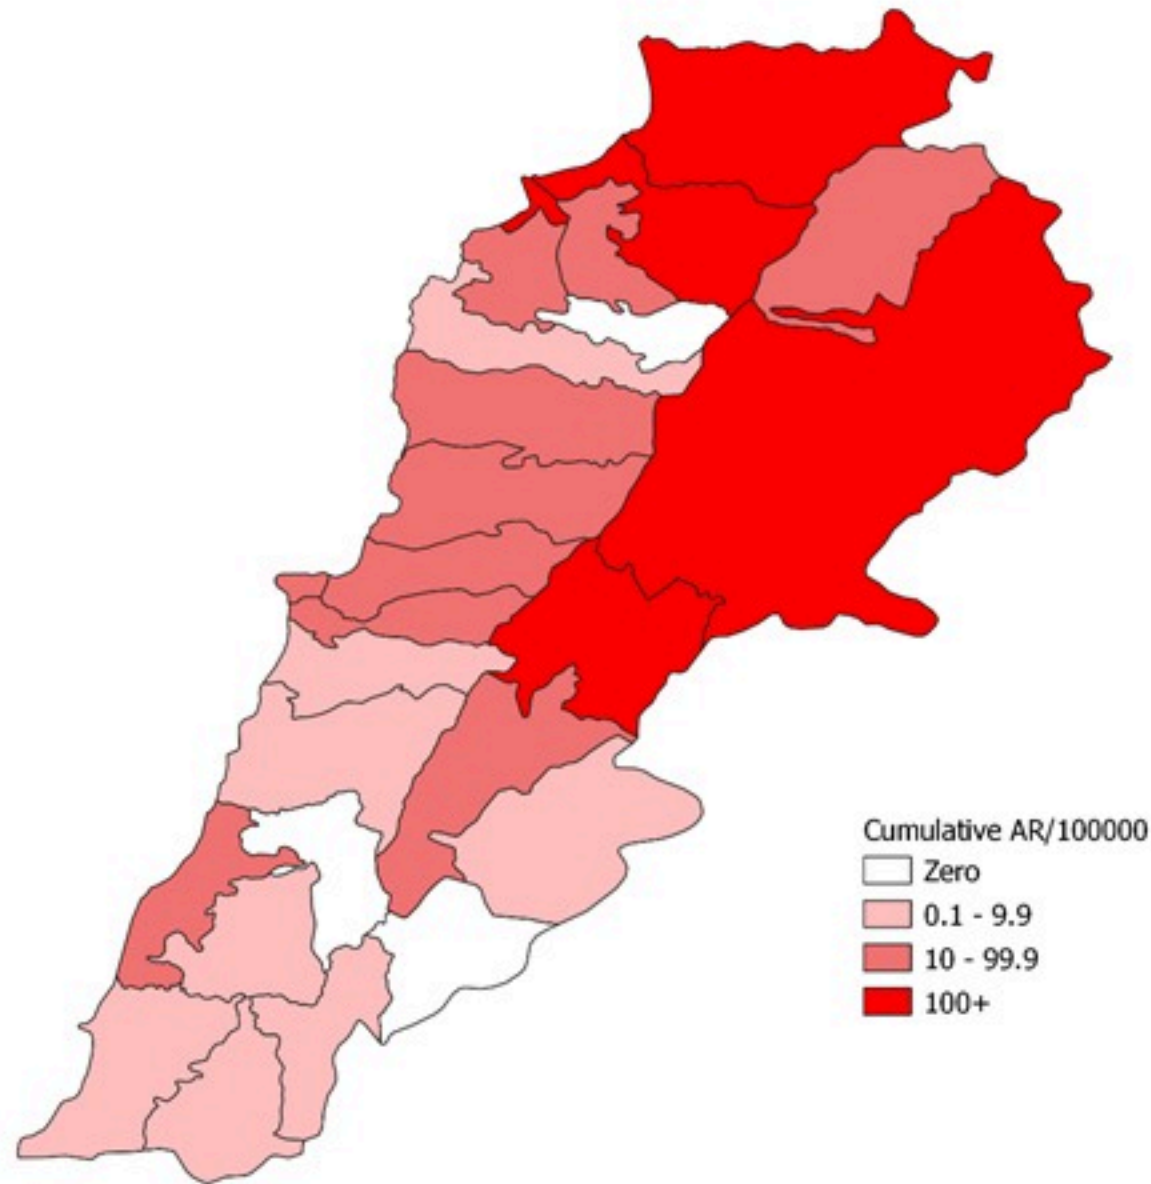

Cholera Surveillance Update

15 Feb 2023

Cumulative Attack Rate per 100,000 (suspected and confirmed)
نسبة الحدوث التراكمية لكل مئة ألف نسمة (الحالات المشتبهية والمثبتة)