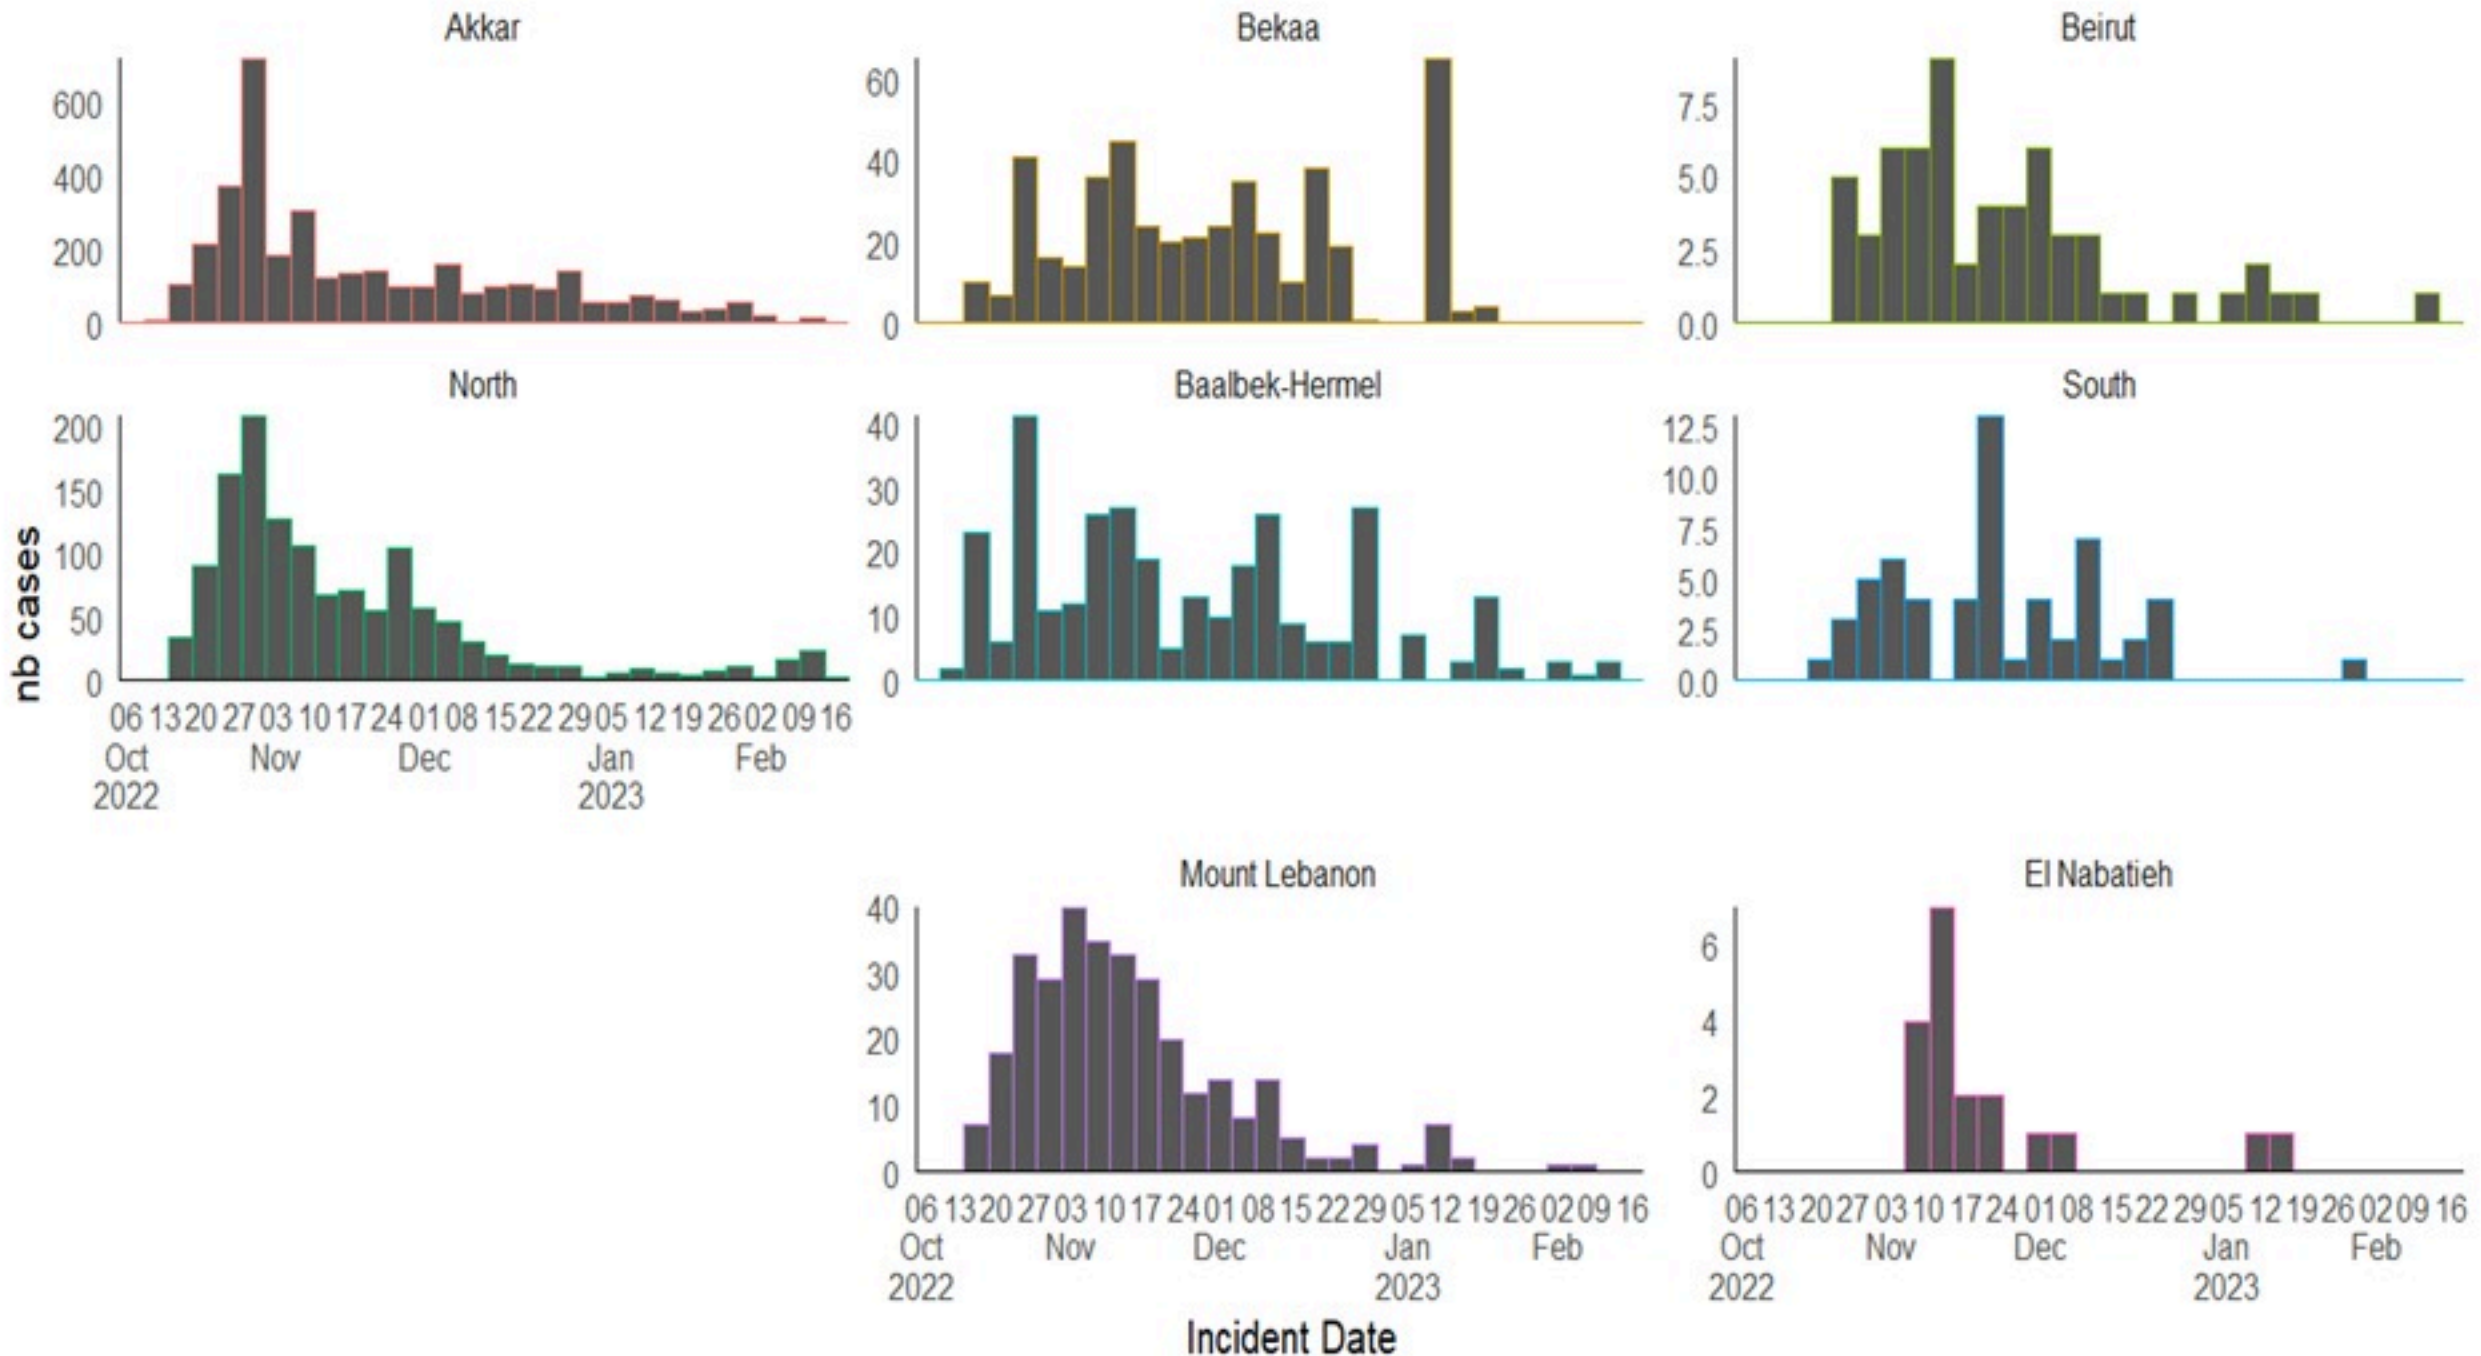

Cholera Surveillance Report

15 Feb 2023

Epicurves by date of reporting by province
(suspected and confirmed)