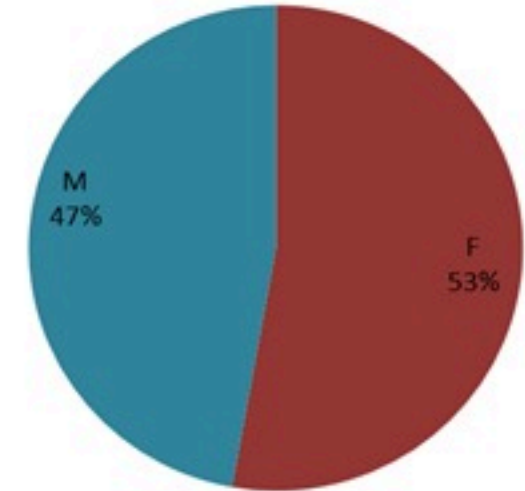

حسب تطور
الحالة
(المشبهة والمتبنة)

الوفيات (المتبنة)		الحالات المثبتة		كافة الحالات المشبهة والمتبنة	
التراكمي	الجديدة (آخر 24 ساعة)	التراكمي	الجديدة (آخر 24 ساعة)	التراكمي	الجديدة (آخر 24 ساعة)
23	0	671	0	6481	5

Cholera Surveillance Report

15 Feb 2023

Call Centers
 1760 (Red Cross)
 1787 (MOPH)

All cases (suspected and confirmed)		Confirmed Cases		Deaths (confirmed)	
New (past 24 h)	Cumulative	New (past 24 h)	Cumulative	New	Cumulative
5	6481	0	671	0	23

By Sex
(suspected and confirmed)

Occupied hospital beds
(suspected and confirmed)

By date of report
(suspected and confirmed)

By Hospital Admission
(suspected and confirmed)

By locality (confirmed cases)

By age group
(suspected and confirmed cases)