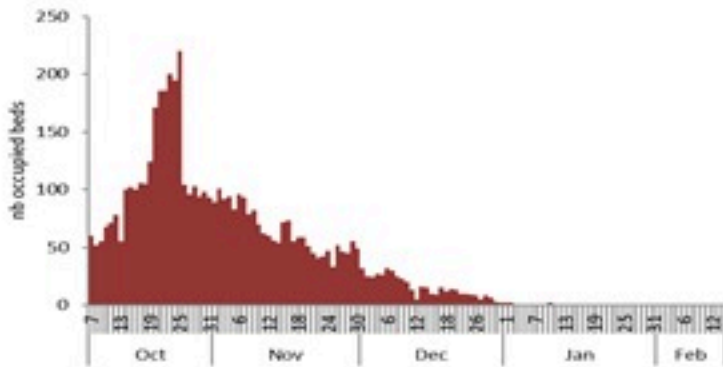

حسب تطور
الحالة
(المشبهة والمتبنة)

الوفيات (المتبنة)		الحالات المثبتة		كافة الحالات المشبهة والمتبنة	
التراكمي	الجديدة (آخر 24 ساعة)	التراكمي	الجديدة (آخر 24 ساعة)	التراكمي	الجديدة (آخر 24 ساعة)
23	0	671	0	6481	5

Cholera Surveillance Report

15 Feb 2023

Call Centers
 1760 (Red Cross)
 1787 (MOPH)

All cases (suspected and confirmed)		Confirmed Cases		Deaths (confirmed)	
New (past 24 h)	Cumulative	New (past 24 h)	Cumulative	New	Cumulative
5	6481	0	671	0	23

By Sex
(suspected and confirmed)

Occupied hospital beds
(suspected and confirmed)

By date of report
(suspected and confirmed)

By Hospital Admission
(suspected and confirmed)

By locality (confirmed cases)

By age group
(suspected and confirmed cases)