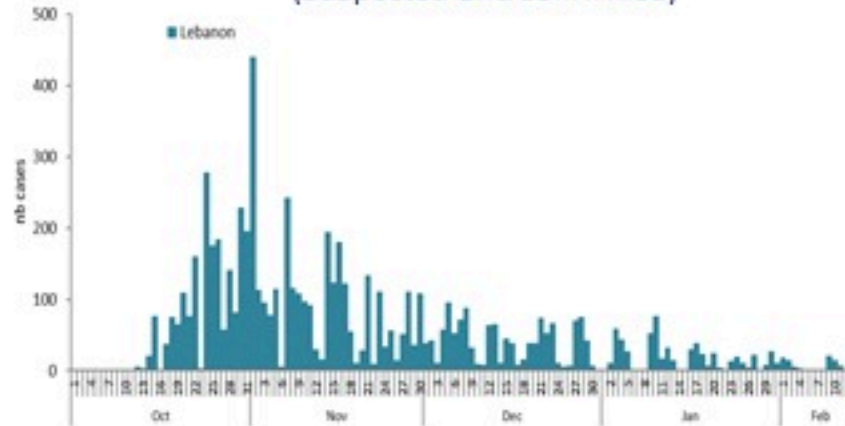

حسب تطور
الحالة
(المشبهة والمتبنة)

الوفيات (المتبنة)		الحالات المثبتة		كافة الحالات المشبهة والمتبنة	
التراكمي	الجديدة (آخر 24 ساعة)	التراكمي	الجديدة (آخر 24 ساعة)	التراكمي	الجديدة (آخر 24 ساعة)
23	0	671	0	6481	5

Cholera Surveillance Report

15 Feb 2023

Call Centers
 1760 (Red Cross)
 1787 (MOPH)

All cases (suspected and confirmed)		Confirmed Cases		Deaths (confirmed)	
New (past 24 h)	Cumulative	New (past 24 h)	Cumulative	New	Cumulative
5	6481	0	671	0	23

By Sex
(suspected and confirmed)

Occupied hospital beds
(suspected and confirmed)

By date of report
(suspected and confirmed)

By Hospital Admission
(suspected and confirmed)

By locality (confirmed cases)

By age group
(suspected and confirmed cases)