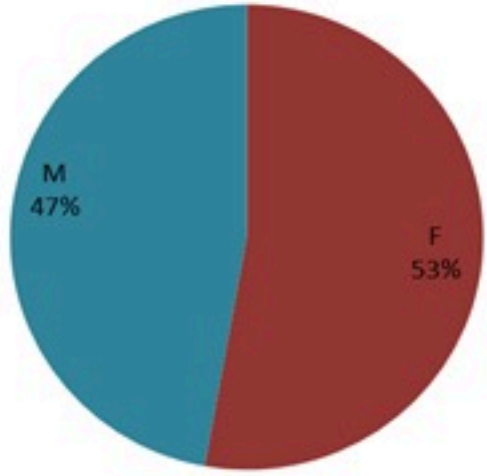

ترصد الكوليرا في لبنان 15 شباط 2023

الجمهورية اللبنانية
وزارة الصحة العامة
برنامج الترصد الوبائي

الخطوط الساخنة

1760 (الصليب الأحمر)
1787 (وزارة الصحة)

حسب الجنس
(المشبهة والمتبنة)

حسب الاستشفاء
(المشبهة والمتبنة)

حسب تطور
الحالة
(المشبهة والمتبنة)

الوفيات (المتبنة)		الحالات المثبتة		كافة الحالات المشبهة والمتبنة	
التراكمي	الجديدة (آخر 24 ساعة)	التراكمي	الجديدة (آخر 24 ساعة)	التراكمي	الجديدة (آخر 24 ساعة)
23	0	671	0	6481	5

Cholera Surveillance Report

15 Feb 2023

Call Centers
 1760 (Red Cross)
 1787 (MOPH)

All cases (suspected and confirmed)		Confirmed Cases		Deaths (confirmed)	
New (past 24 h)	Cumulative	New (past 24 h)	Cumulative	New	Cumulative
5	6481	0	671	0	23