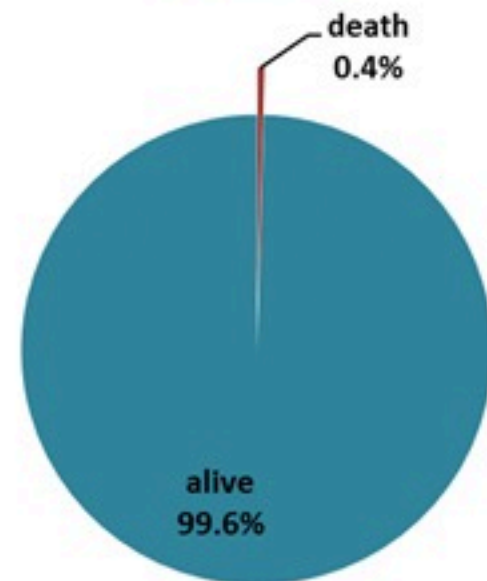

ترصد الكوليرا في لبنان 15 شباط 2023

الجمهورية اللبنانية
وزارة الصحة العامة
برنامج الترصد الوبائي

الخطوط الساخنة

1760 (الصليب الأحمر)
1787 (وزارة الصحة)

حسب الجنس
(المشبهة والمتبنة)

حسب الاستشفاء
(المشبهة والمتبنة)

حسب تطور
الحالة
(المشبهة والمتبنة)

الوفيات (المتبنة)		الحالات المثبتة		كافة الحالات المشبهة والمتبنة	
التراكمي	الجديدة (آخر 24 ساعة)	التراكمي	الجديدة (آخر 24 ساعة)	التراكمي	الجديدة (آخر 24 ساعة)
23	0	671	0	6481	5

Cholera Surveillance Report

15 Feb 2023

Call Centers
 1760 (Red Cross)
 1787 (MOPH)

All cases (suspected and confirmed)		Confirmed Cases		Deaths (confirmed)	
New (past 24 h)	Cumulative	New (past 24 h)	Cumulative	New	Cumulative
5	6481	0	671	0	23