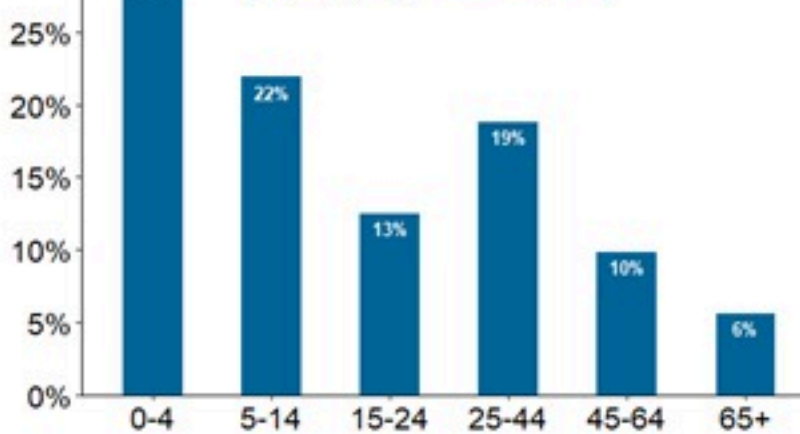

حسب الفئة العمرية
(للحالات المثبتة والمتبنة)