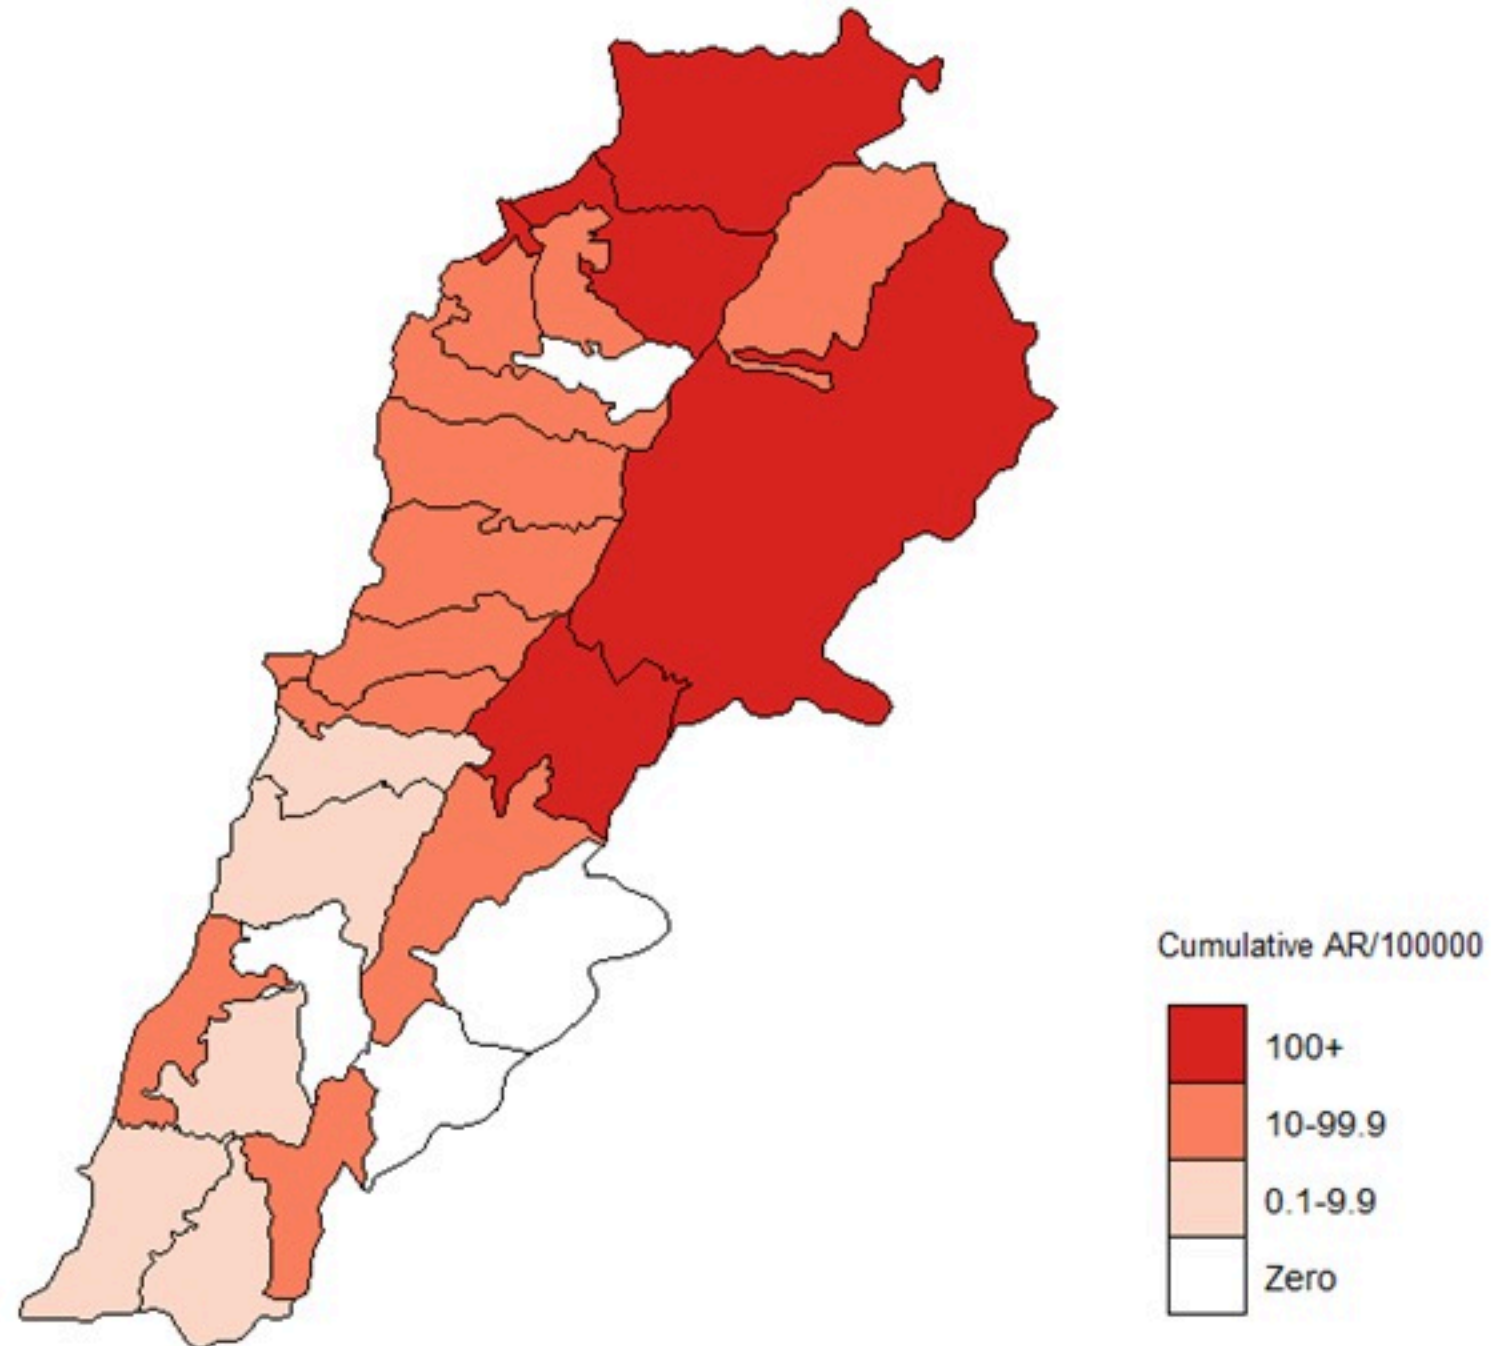

Cholera Surveillance Update

10 Apr 2023

Cumulative Attack Rate per 100,000 (suspected and confirmed)

نسبة الحدوث التراكمية لكل مئة الف نسمة (الحالات المشتبهة والمثبتة)