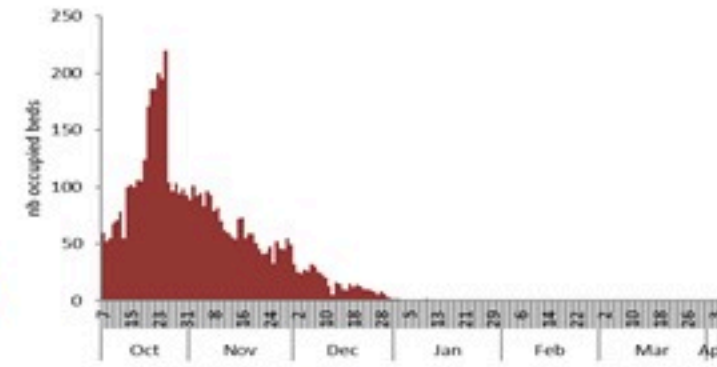

استعمال الاسرة الاستشفائية
(للحالات المثبتة والمتبنة)