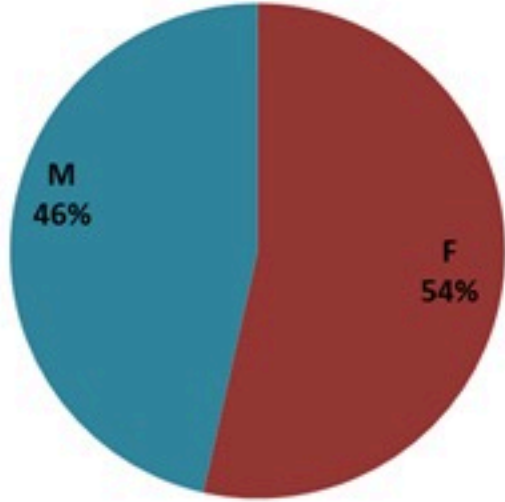

ترصد الكوليرا في لبنان 10 نيسان 2023

الجمهورية اللبنانية
وزارة الصحة العامة
برنامج الترصد الوبائي

الخطوط الساخنة

1760 (الصليب الأحمر)
1787 (وزارة الصحة)

حسب الجنس
(المشبهة والمتبنة)

حسب الاستشفاء
(المشبهة والمتبنة)

حسب تطور
الحالة
(المشبهة والمتبنة)

الوفيات (المتبنة)		الحالات المثبتة		كافة الحالات المشبهة والمتبنة	
التراكمي	الجديدة (آخر 24 ساعة)	التراكمي	الجديدة (آخر 24 ساعة)	التراكمي	الجديدة (آخر 24 ساعة)
23	0	671	0	7317	0