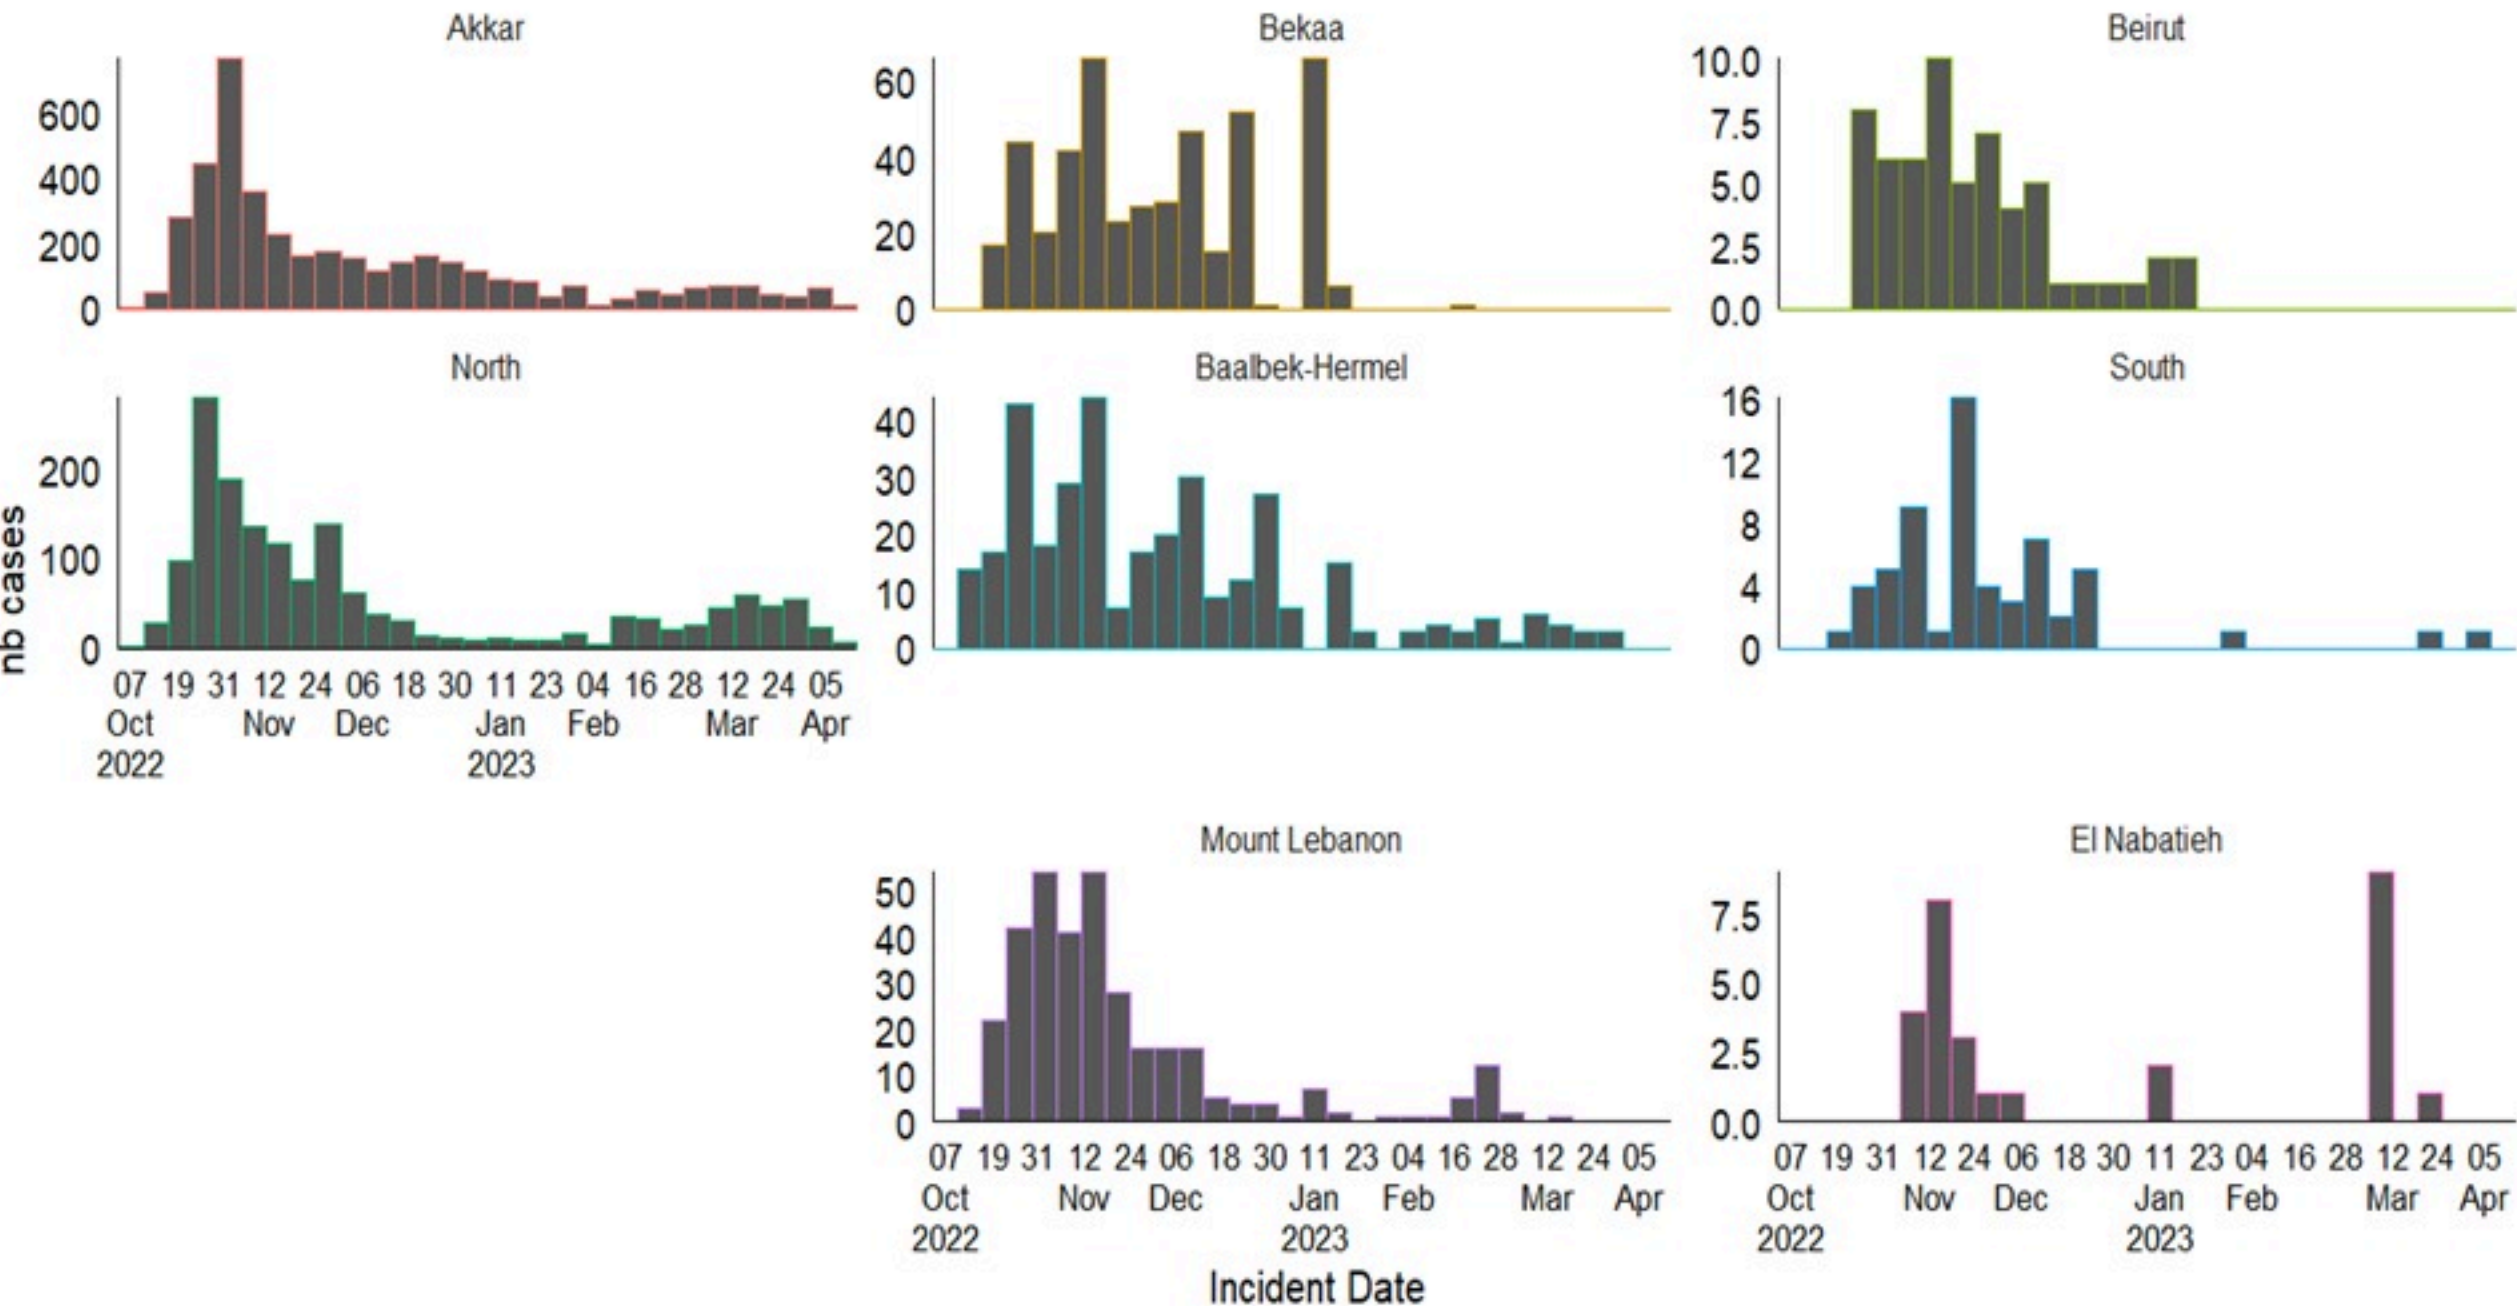

Cholera Surveillance Report

10 Apr 2023

Epicurves by date of reporting by province
(suspected and confirmed)