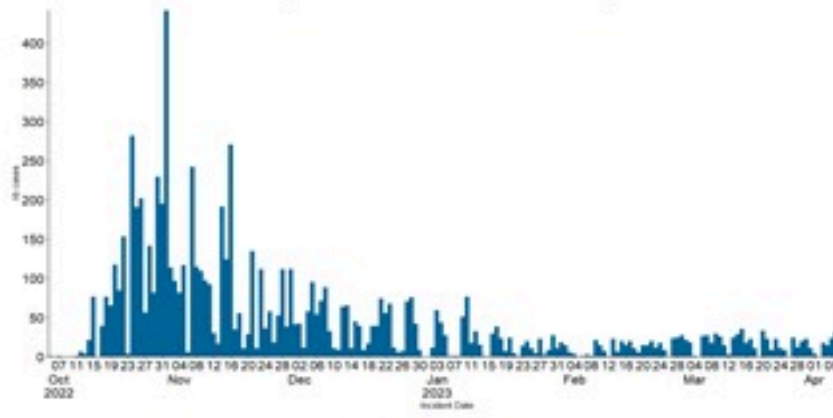

الوفيات (المتبنة)		الحالات المثبتة		كافة الحالات المشبهة والمتبنة	
التراكمي	الجديدة (آخر 24 ساعة)	التراكمي	الجديدة (آخر 24 ساعة)	التراكمي	الجديدة (آخر 24 ساعة)
23	0	671	0	7317	0

حسب تاريخ الإبلاغ
(للحالات المثبتة والمتبنة)