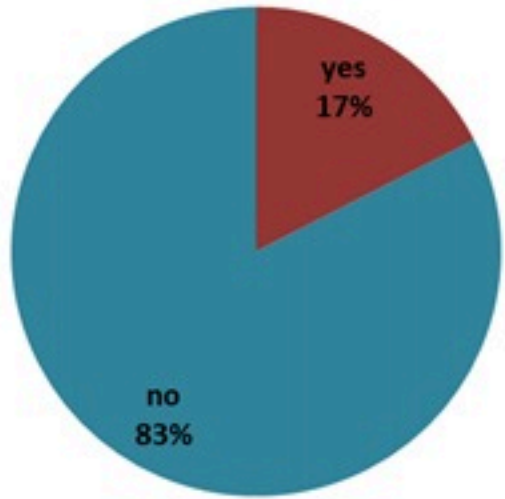

ترصد الكوليرا في لبنان 10 نيسان 2023

الجمهورية اللبنانية
وزارة الصحة العامة
برنامج الترصد الوبائي

الخطوط الساخنة

1760 (الصليب الأحمر)
1787 (وزارة الصحة)

حسب الجنس
(المشبهة والمتبنة)

حسب الاستشفاء
(المشبهة والمتبنة)