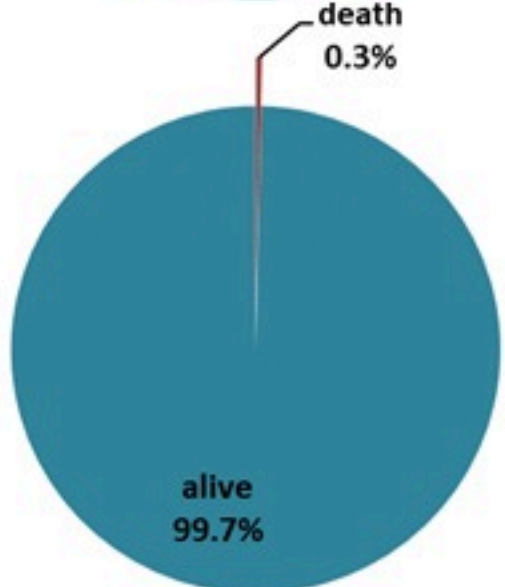

ترصد الكوليرا في لبنان 10 نيسان 2023

الجمهورية اللبنانية
وزارة الصحة العامة
برنامج الترصد الوبائي

الخطوط الساخنة

1760 (الصليب الأحمر)
1787 (وزارة الصحة)

حسب الجنس
(المشبهة والمتبنة)

حسب الاستشفاء
(المشبهة والمتبنة)

حسب تطور
الحالة
(المشبهة والمتبنة)

الوفيات (المتبنة)		الحالات المثبتة		كافة الحالات المشبهة والمتبنة	
التراكمي	الجديدة (آخر 24 ساعة)	التراكمي	الجديدة (آخر 24 ساعة)	التراكمي	الجديدة (آخر 24 ساعة)
23	0	671	0	7317	0