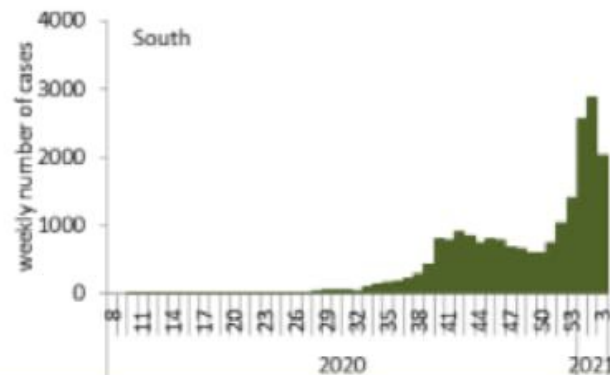

رسومات بيانية لتوزيع الحالات حسب الاسبوع والمحافظات (حسب الترتيب الابجدي) لتاريخ 23 كانون الثاني 2021
Graphs with cases distribution by mohafaza of residence and by week – 23 January 2021

توزيع الحالات حسب الاسبوع في محافظة بيروت

توزيع الحالات حسب الاسبوع في محافظة البقاع

توزيع الحالات حسب الاسبوع في محافظة بعلبك الهرمل

توزيع الحالات حسب الاسبوع في محافظة الشمال

توزيع الحالات حسب الاسبوع في محافظة الجنوب

توزيع الحالات حسب الاسبوع في محافظة جبل لبنان