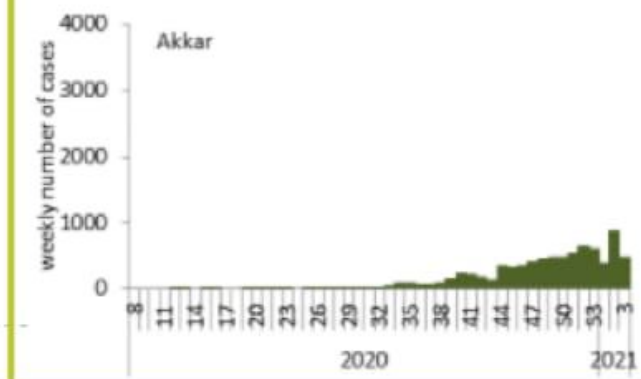

توزيع الحالات حسب الاسبوع في محافظة عكار