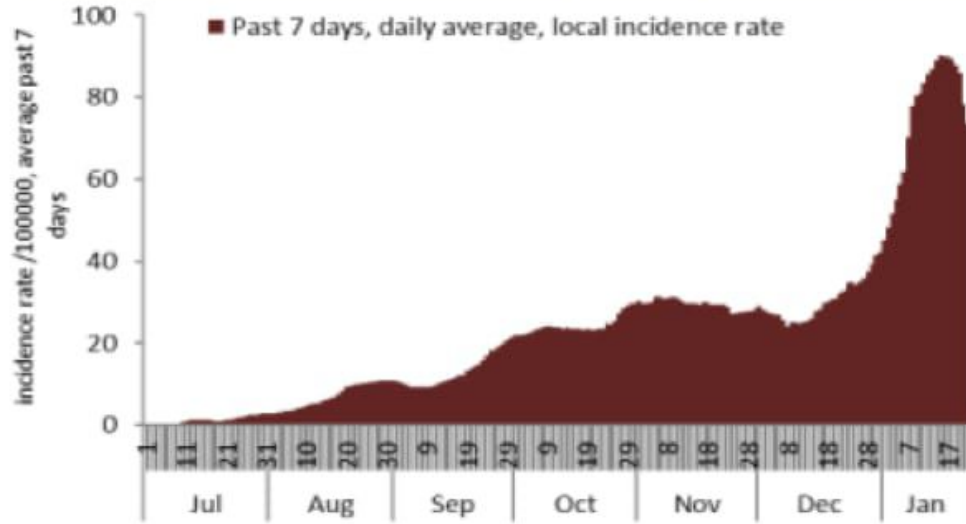

نسبة الحالات الجديدة لكل مئة ألف نسمة
Incidence rate s (/100000)