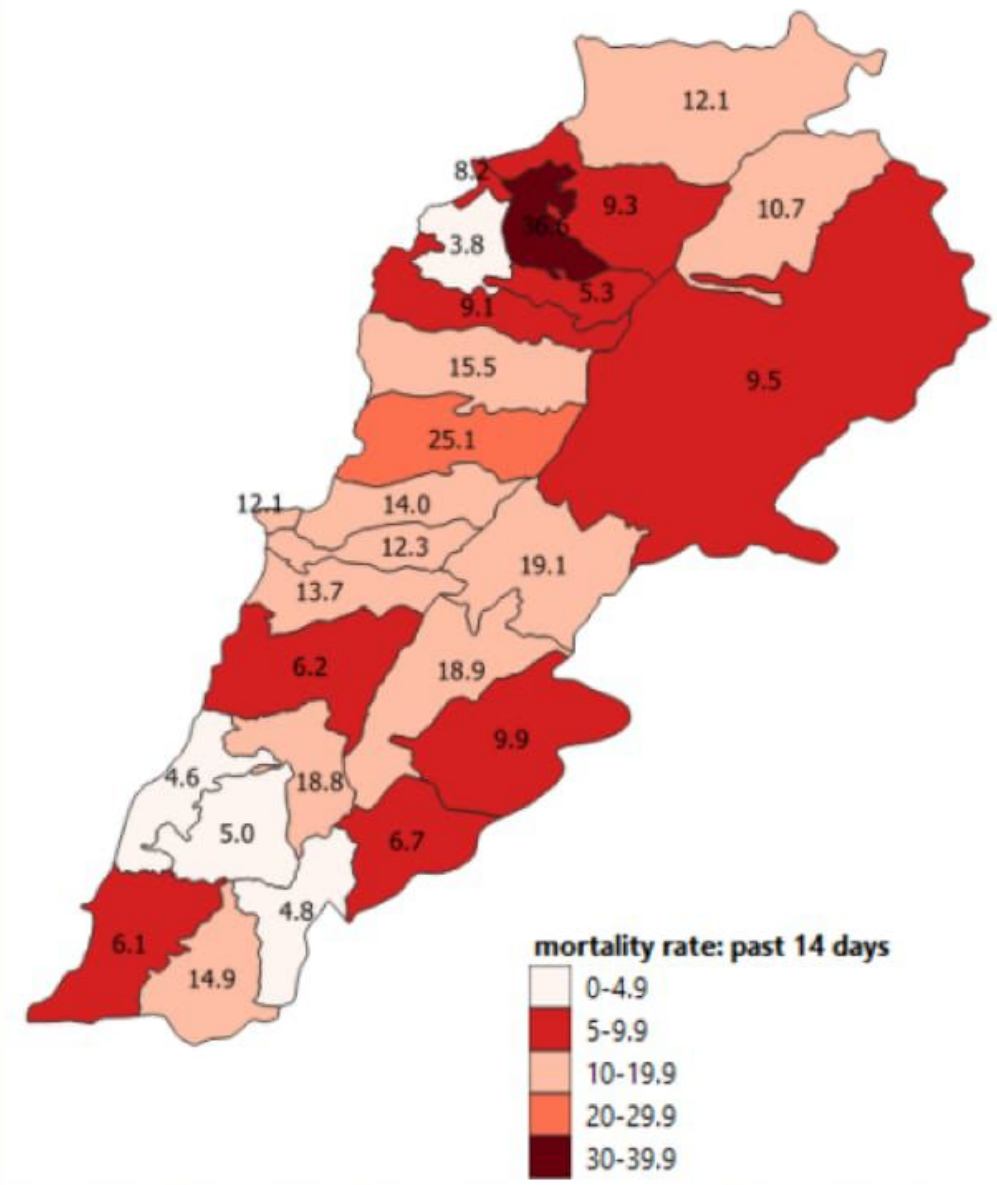

جدول الحالات لتاريخ 23 كانون الثاني 2021 - حسب البلدات والأحياء ليوم امس (4)
Cases distribution by locality for past day (5)

	حاصبيا		بنت جبيل	1	جنساييا
2	حاصبيا	1	بنت جبيل	1	أنان
3	كركبا (حاصبيا)	4	عيناتا (بنت جبيل)	1	قتالة (جزين)
1	قيد التحقق	2	مارون الراس	1	مزرعة المطحنة
		2	عين ابل		النبطية
145	قضاء قيد التحقق	4	عينترون	14	نبطية التحتا
		7	رميش	1	نبطية البياض
		3	عينتا الشعب	4	نبطية الفوقا
		4	تبليين	1	مزرعة كفر جوز
		1	سلطانية	4	زبدين (النبطية)
		2	عينتا الجبل (الزط)	6	كفر رمان
		4	شقرا	4	شوكين
		2	حدائا	8	حبوش
		3	خرية سلم	1	كفر تبليت
		3	حاريص	1	كفور (النبطية)
		1	كفر دونين	3	جباع (النبطية)
		1	طيري	2	كفر فيلا
		5	كفرا (بنت جبيل)	1	صربا (النبطية)
		2	برج قلوبه	2	حومين الفوقا
		1	صربين	4	عرب صائيم
		1	غندورية (بنت جبيل)	3	زفتا
		3	فرون	5	دير الزهراني
		3	دبل	4	تول
		1	قيد التحقق	3	نميرية
			مرجعيون	11	حاروف (النبطية)
		2	ايل السقي	7	دوير (النبطية)
		2	قليعة	13	جبشيت
		4	خيام (مرجعيون)	1	ميفدون
		6	كفر كلا	2	عدشيت الشقيف
		1	طبية (مرجعيون)	2	عنا
		1	حولا	10	إنصار
		1	طلوسة	4	زوطر الغربية
		2	ميس الجبل	10	زوطر الشرقية
		1	قبريخا	10	قصبية (النبطية)
		1	قنطرة (مرجعيون)	8	قنقعية الجسر
		6	مجدل سلم	2	بريقع
		2	قيد التحقق	3	كفر صير
				4	صير الغربية
				14	قيد التحقق

نسب الوفيات للايام 14 الماضية لكل مئة الف نسمة
14-day mortality rate /100000

count: past 14 days