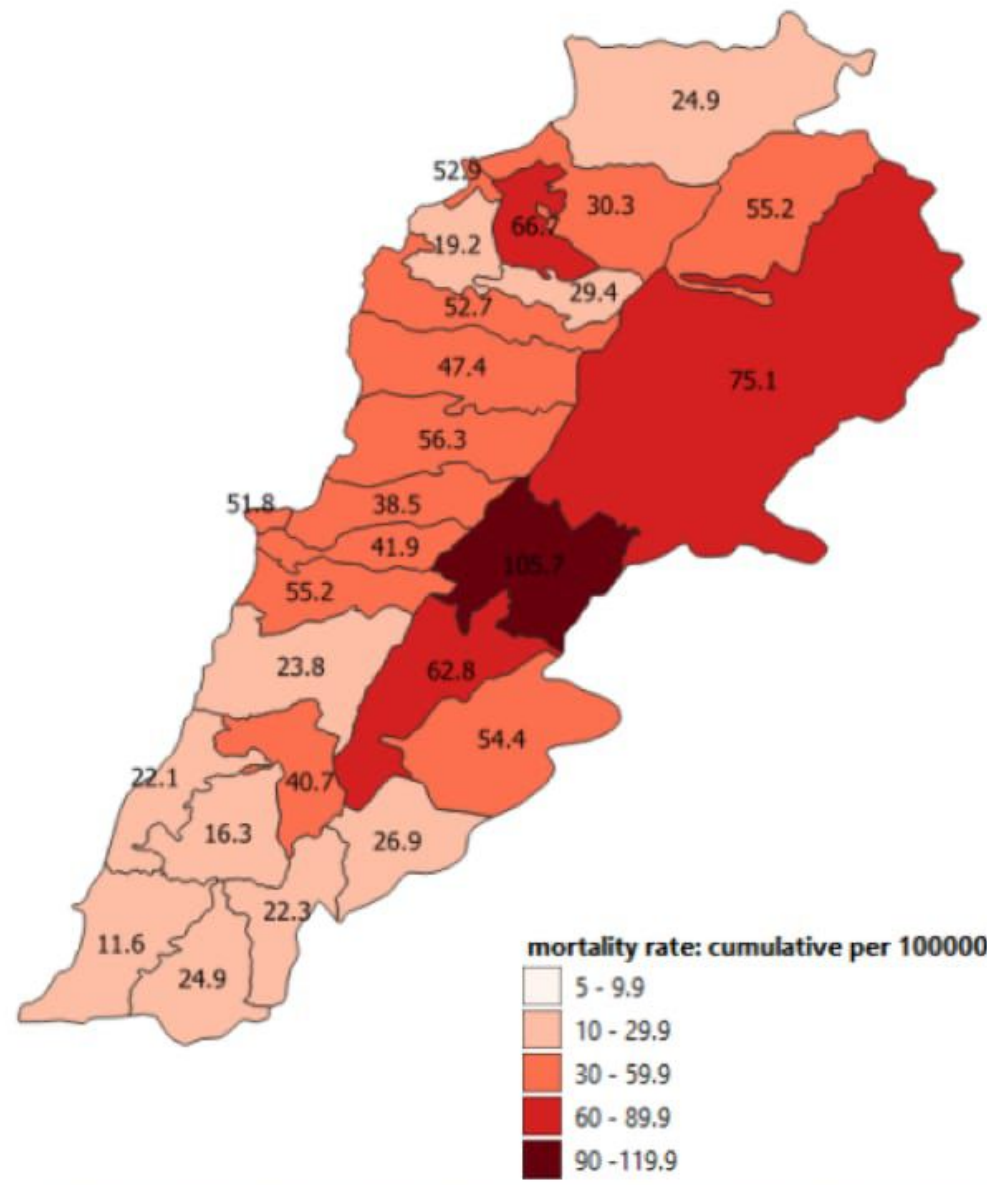

جدول الحالات لتاريخ 23 كانون الثاني 2021 - حسب البلدات والأحياء ليوم امس (4)
Cases distribution by locality for past day (5)

	حاصبيا		بنت جبيل	1	جنساييا
2	حاصبيا	1	بنت جبيل	1	أنان
3	كركبا (حاصبيا)	4	عيناتا (بنت جبيل)	1	قتالة (جزين)
1	قيد التحقق	2	مارون الراس	1	مزرعة المطحنة
		2	عين ابل		النبطية
145	قضاء قيد التحقق	4	عينترون	14	نبطية التحتا
		7	رميش	1	نبطية البياض
		3	عينتا الشعب	4	نبطية الفوقا
		4	تبليين	1	مزرعة كفر جوز
		1	سلطانية	4	زبدين (النبطية)
		2	عينتا الجبل (الزط)	6	كفر رمان
		4	شقرا	4	شوكين
		2	حدائا	8	حبوش
		3	خرية سلم	1	كفر تبليت
		3	حاريص	1	كفور (النبطية)
		1	كفر دونين	3	جباع (النبطية)
		1	طيري	2	كفر فيلا
		5	كفرا (بنت جبيل)	1	صربا (النبطية)
		2	برج قلوبه	2	حومين الفوقا
		1	صربين	4	عرب صائيم
		1	غندورية (بنت جبيل)	3	زفتا
		3	فرون	5	دير الزهراني
		3	دبل	4	تول
		1	قيد التحقق	3	نميرية
			مرجعيون	11	حاروف (النبطية)
		2	ايل السقي	7	دوير (النبطية)
		2	قليعة	13	جبشيت
		4	خيام (مرجعيون)	1	ميفدون
		6	كفر كلا	2	عدشيت الشقيف
		1	طبية (مرجعيون)	2	عنا
		1	حولا	10	إنصار
		1	طلوسة	4	زوطر الغربية
		2	ميس الجبل	10	زوطر الشرقية
		1	قبريخا	10	قصبية (النبطية)
		1	قنطرة (مرجعيون)	8	قنقعية الجسر
		6	مجدل سلم	2	بريقع
		2	قيد التحقق	3	كفر صير
				4	صير الغربية
				14	قيد التحقق

نسب الوفيات للايام 14 الماضية لكل مئة الف نسمة
14-day mortality rate /100000

count: past 14 days