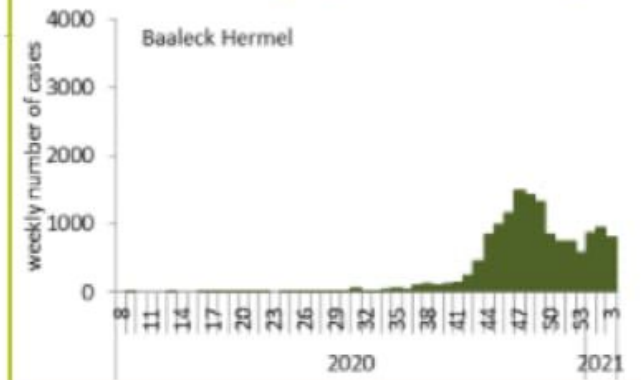

توزيع الحالات حسب الاسبوع في محافظة بعلبك الهرمل