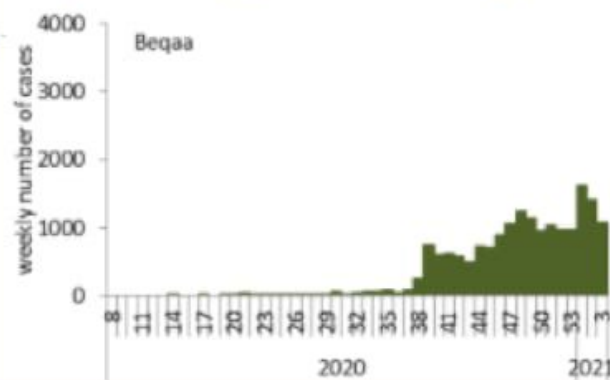

توزيع الحالات حسب الاسبوع في محافظة البقاع