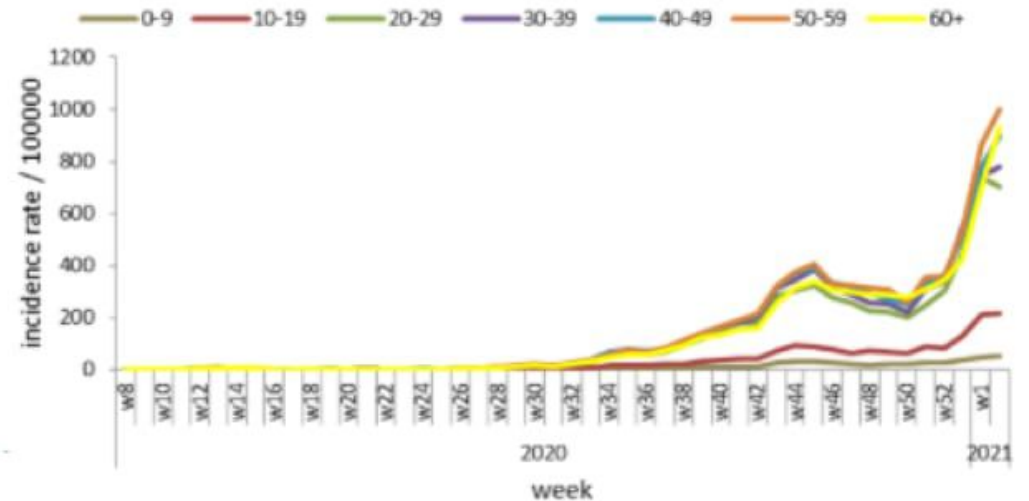

نسبة الحدوث حسب العمر والاسبوع (لكل مئة ألف نسمة)
Age specific incidence rate by age group and week (/100000)