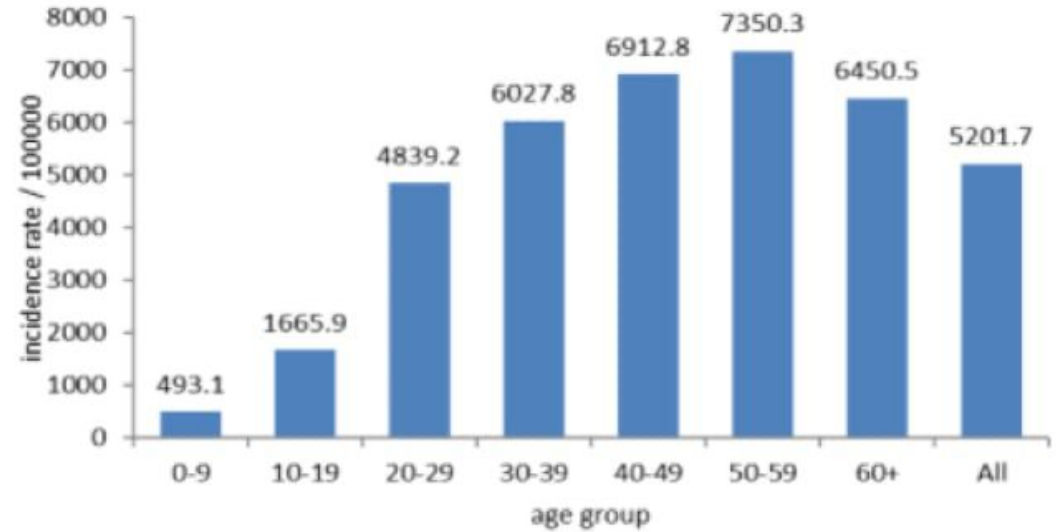

توزيع الحالات حسب المرض (%)
Case distribution by severity (%)

نسبة الحدوث حسب العمر والاسبوع (لكل مئة ألف نسمة)
Age specific incidence rate by age group and week (/100000)

نسبة الحالات الجديدة لكل مئة الف نسمة خلال 14 يوم السابقة