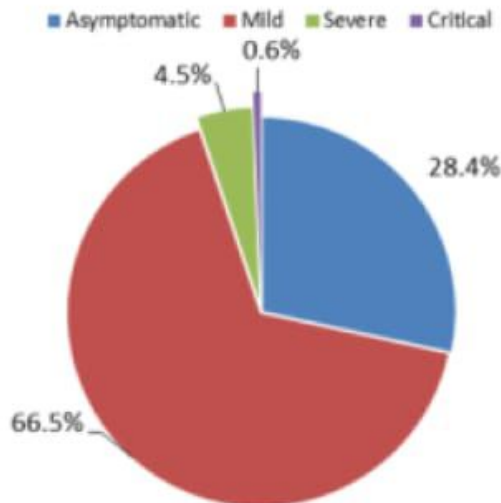

توزيع الحالات حسب المرض (%)
Case distribution by severity (%)

نسبة الحدوث حسب العمر والاسبوع (لكل مئة ألف نسمة)
Age specific incidence rate by age group and week (/100000)

نسبة الحالات الجديدة لكل مئة الف نسمة خلال 14 يوم السابقة