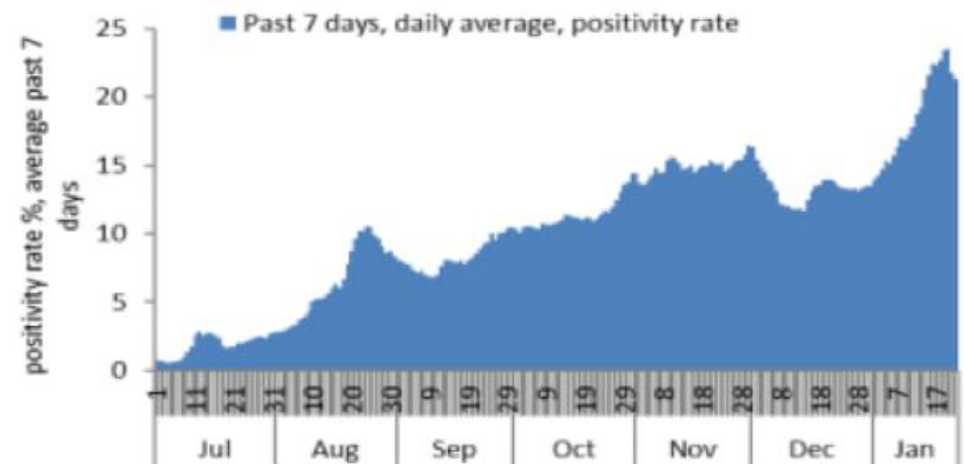

النسبة المئوية للفحوصات المحلية الإيجابية
Positivity rate (%)