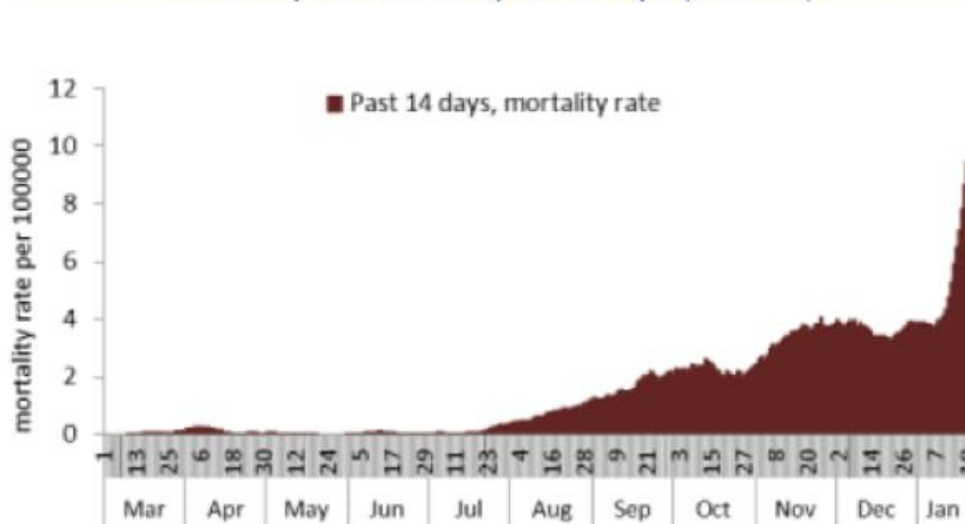

Incidence rate for the 14 days (/100000)

نسبة الفحوصات المحلية لكل مئة الف نسمة خلال 14 يوم السابقة

Testing rate for the past 14 days (/100000)

نسبة الوفيات لكل مئة الف نسمة خلال 14 يوم السابقة

Mortality rate for the past 14 days (/100000)