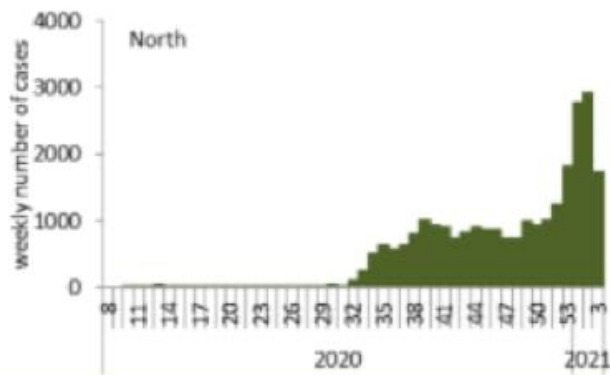

توزيع الحالات حسب الاسبوع في محافظة الشمال