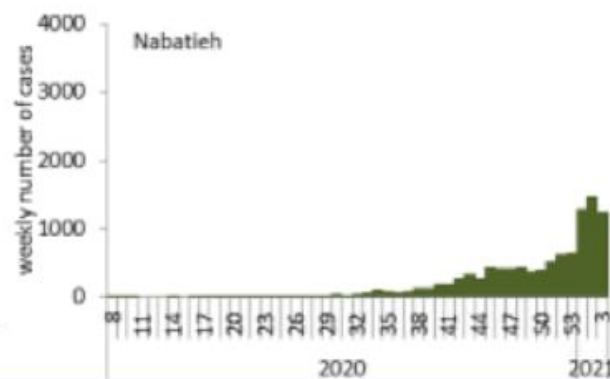

توزيع الحالات حسب الاسبوع في محافظة النبطية