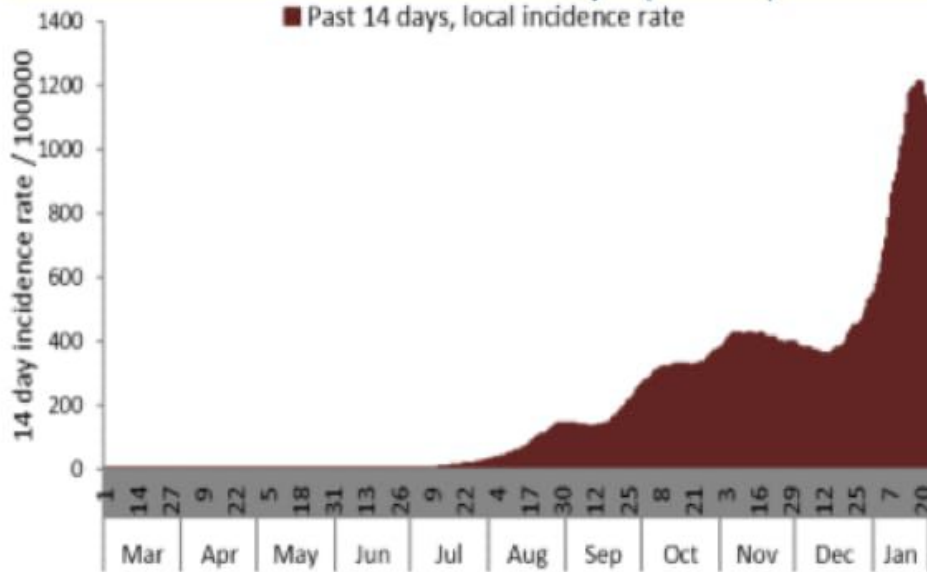

نسبة الحالات الجديدة لكل مئة الف نسمة خلال 14 يوم السابقة

Incidence rate for the 14 days (/100000)