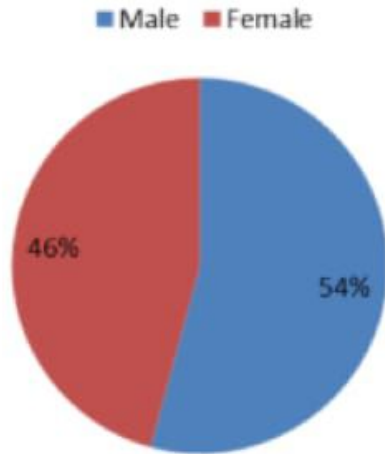

توزيع الحالات حسب الاسبوع في لبنان

توزيع الحالات حسب الاسبوع في محافظة النبطية

توزيع الحالات حسب الاسبوع في محافظة عكار

توزيع الحالات حسب الجنس
Case distribution by gender (%)

نسب الحدوث التراكمية حسب الفئة العمرية (لكل مئة ألف نسمة)
Age-specific cumulative incidence rate (/100000) 2