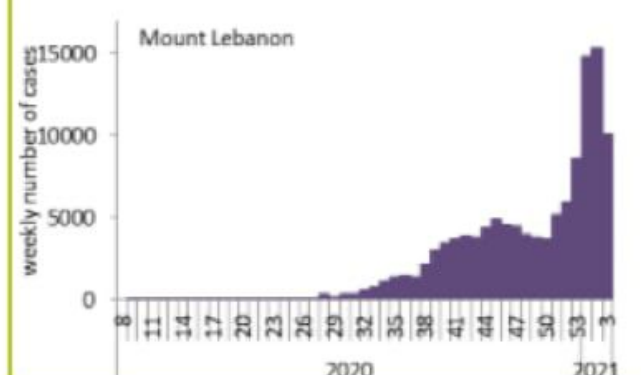

رسومات بيانية لتوزيع الحالات حسب الاسبوع والمحافظات (حسب الترتيب الابجدي) لتاريخ 23 كانون الثاني 2021
Graphs with cases distribution by mohafaza of residence and by week – 23 January 2021

توزيع الحالات حسب الاسبوع في محافظة بيروت

توزيع الحالات حسب الاسبوع في محافظة البقاع

توزيع الحالات حسب الاسبوع في محافظة بعلبك الهرمل

توزيع الحالات حسب الاسبوع في محافظة الشمال

توزيع الحالات حسب الاسبوع في محافظة الجنوب

توزيع الحالات حسب الاسبوع في محافظة جبل لبنان