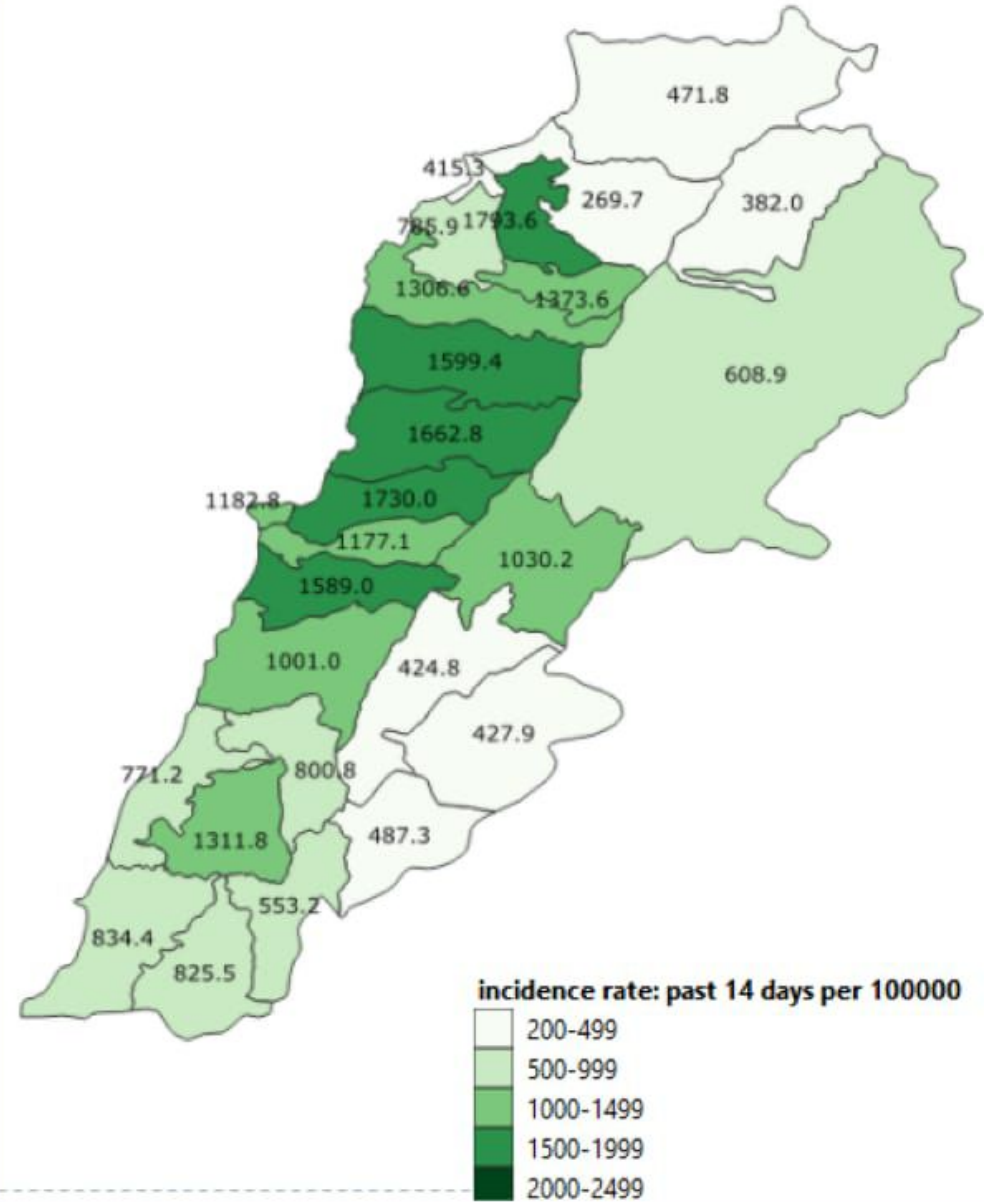

نسب الحدوث للايام 14 الماضية لكل مئة الف نسمة
14-day incidence rate /100000