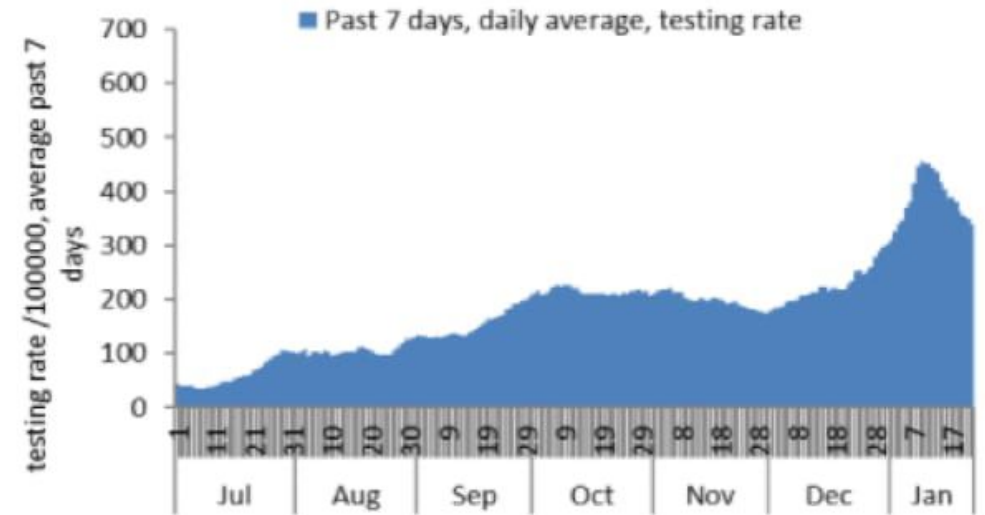

النسبة المئوية للمنتجعات المحلية الإيجابية خلال 14 يوم السابقة

Positivity rate for the past 14 days (%)

نسبة الحالات الجديدة لكل مئة ألف نسمة
Incidence rate s (/100000)

نسبة الفحوصات المحلية لكل مئة ألف نسمة
Testing rate (/100000)