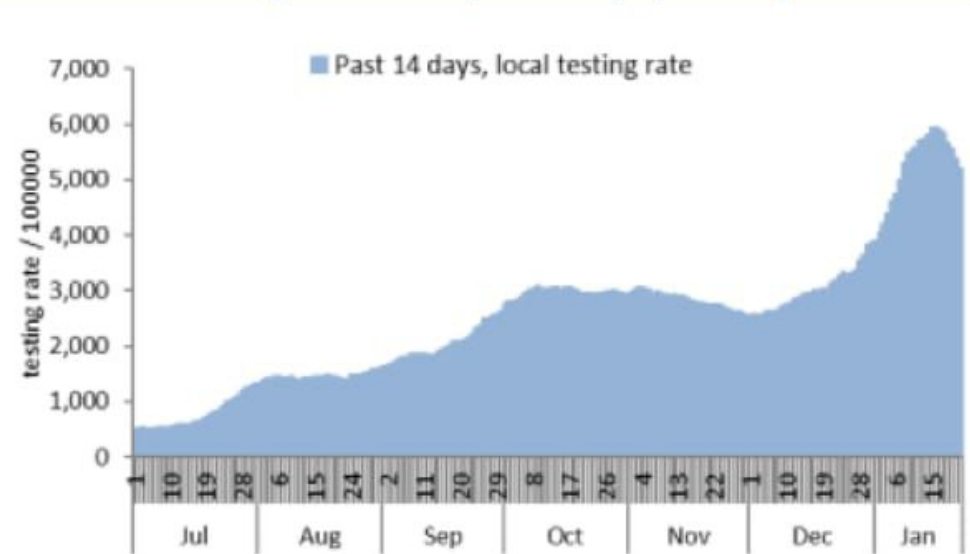

نسبة الفحوصات المحلية لكل مئة الف نسمة خلال 14 يوم السابقة

Testing rate for the past 14 days (/100000)