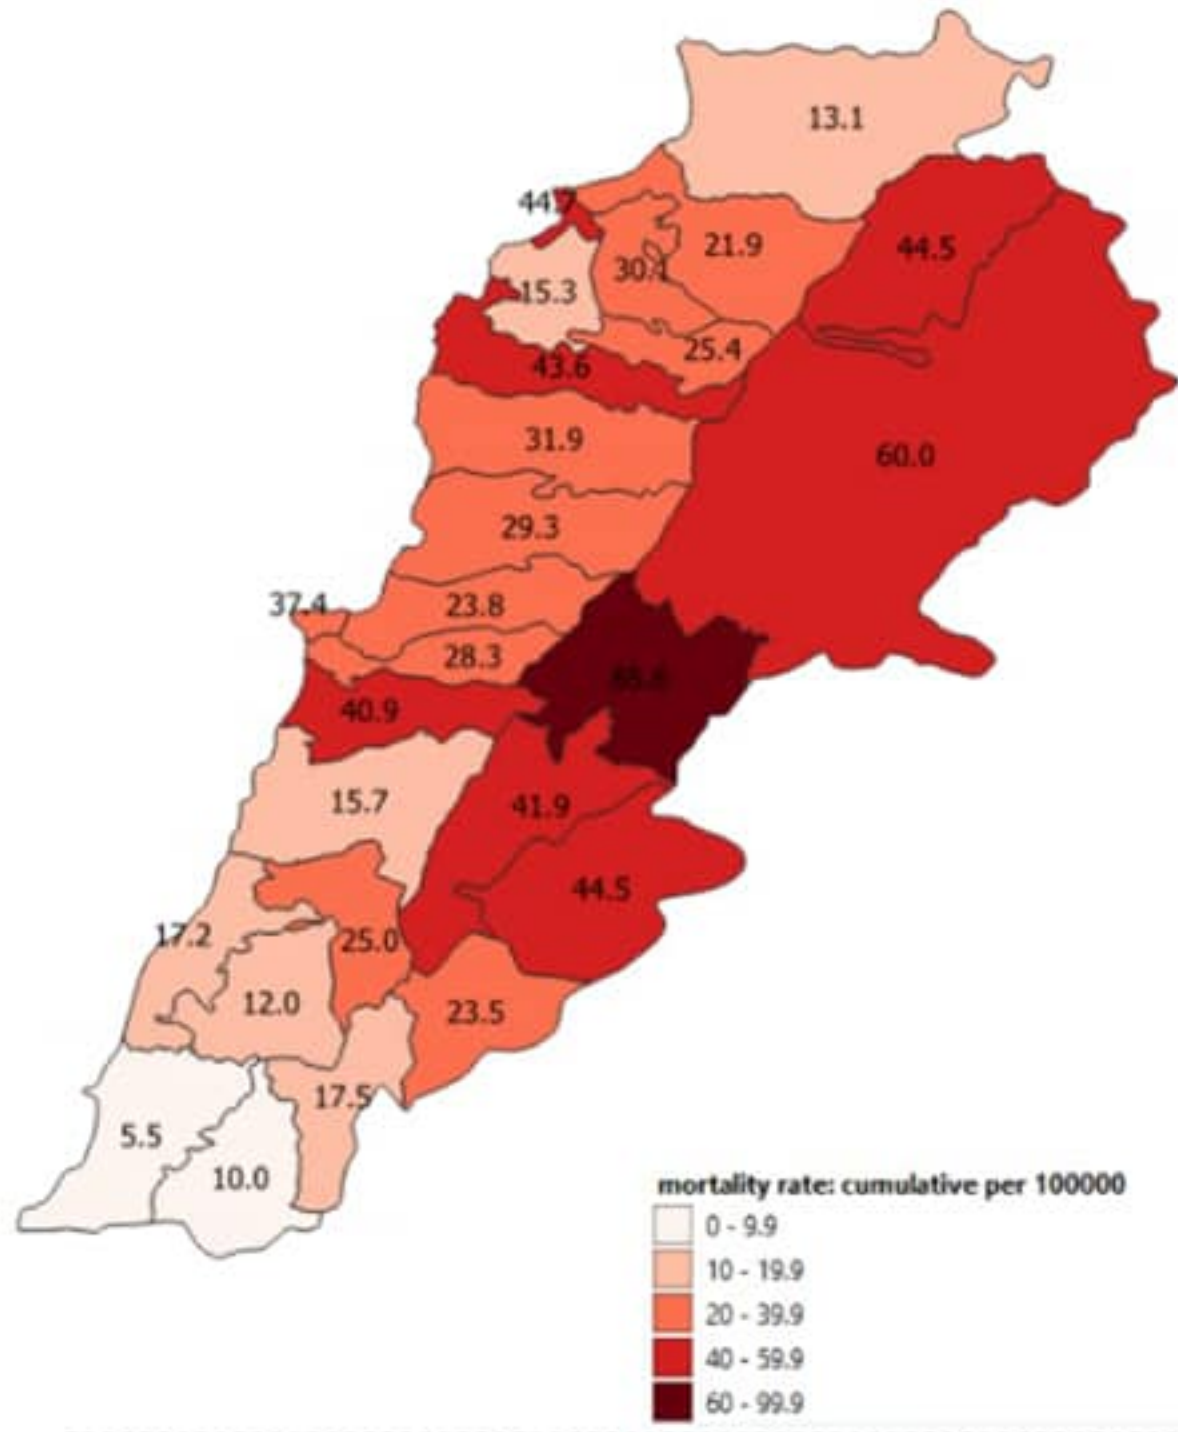

نسب الوفيات التراكمية لكل مئة الف نسمة
Cumulative mortality rate /100000