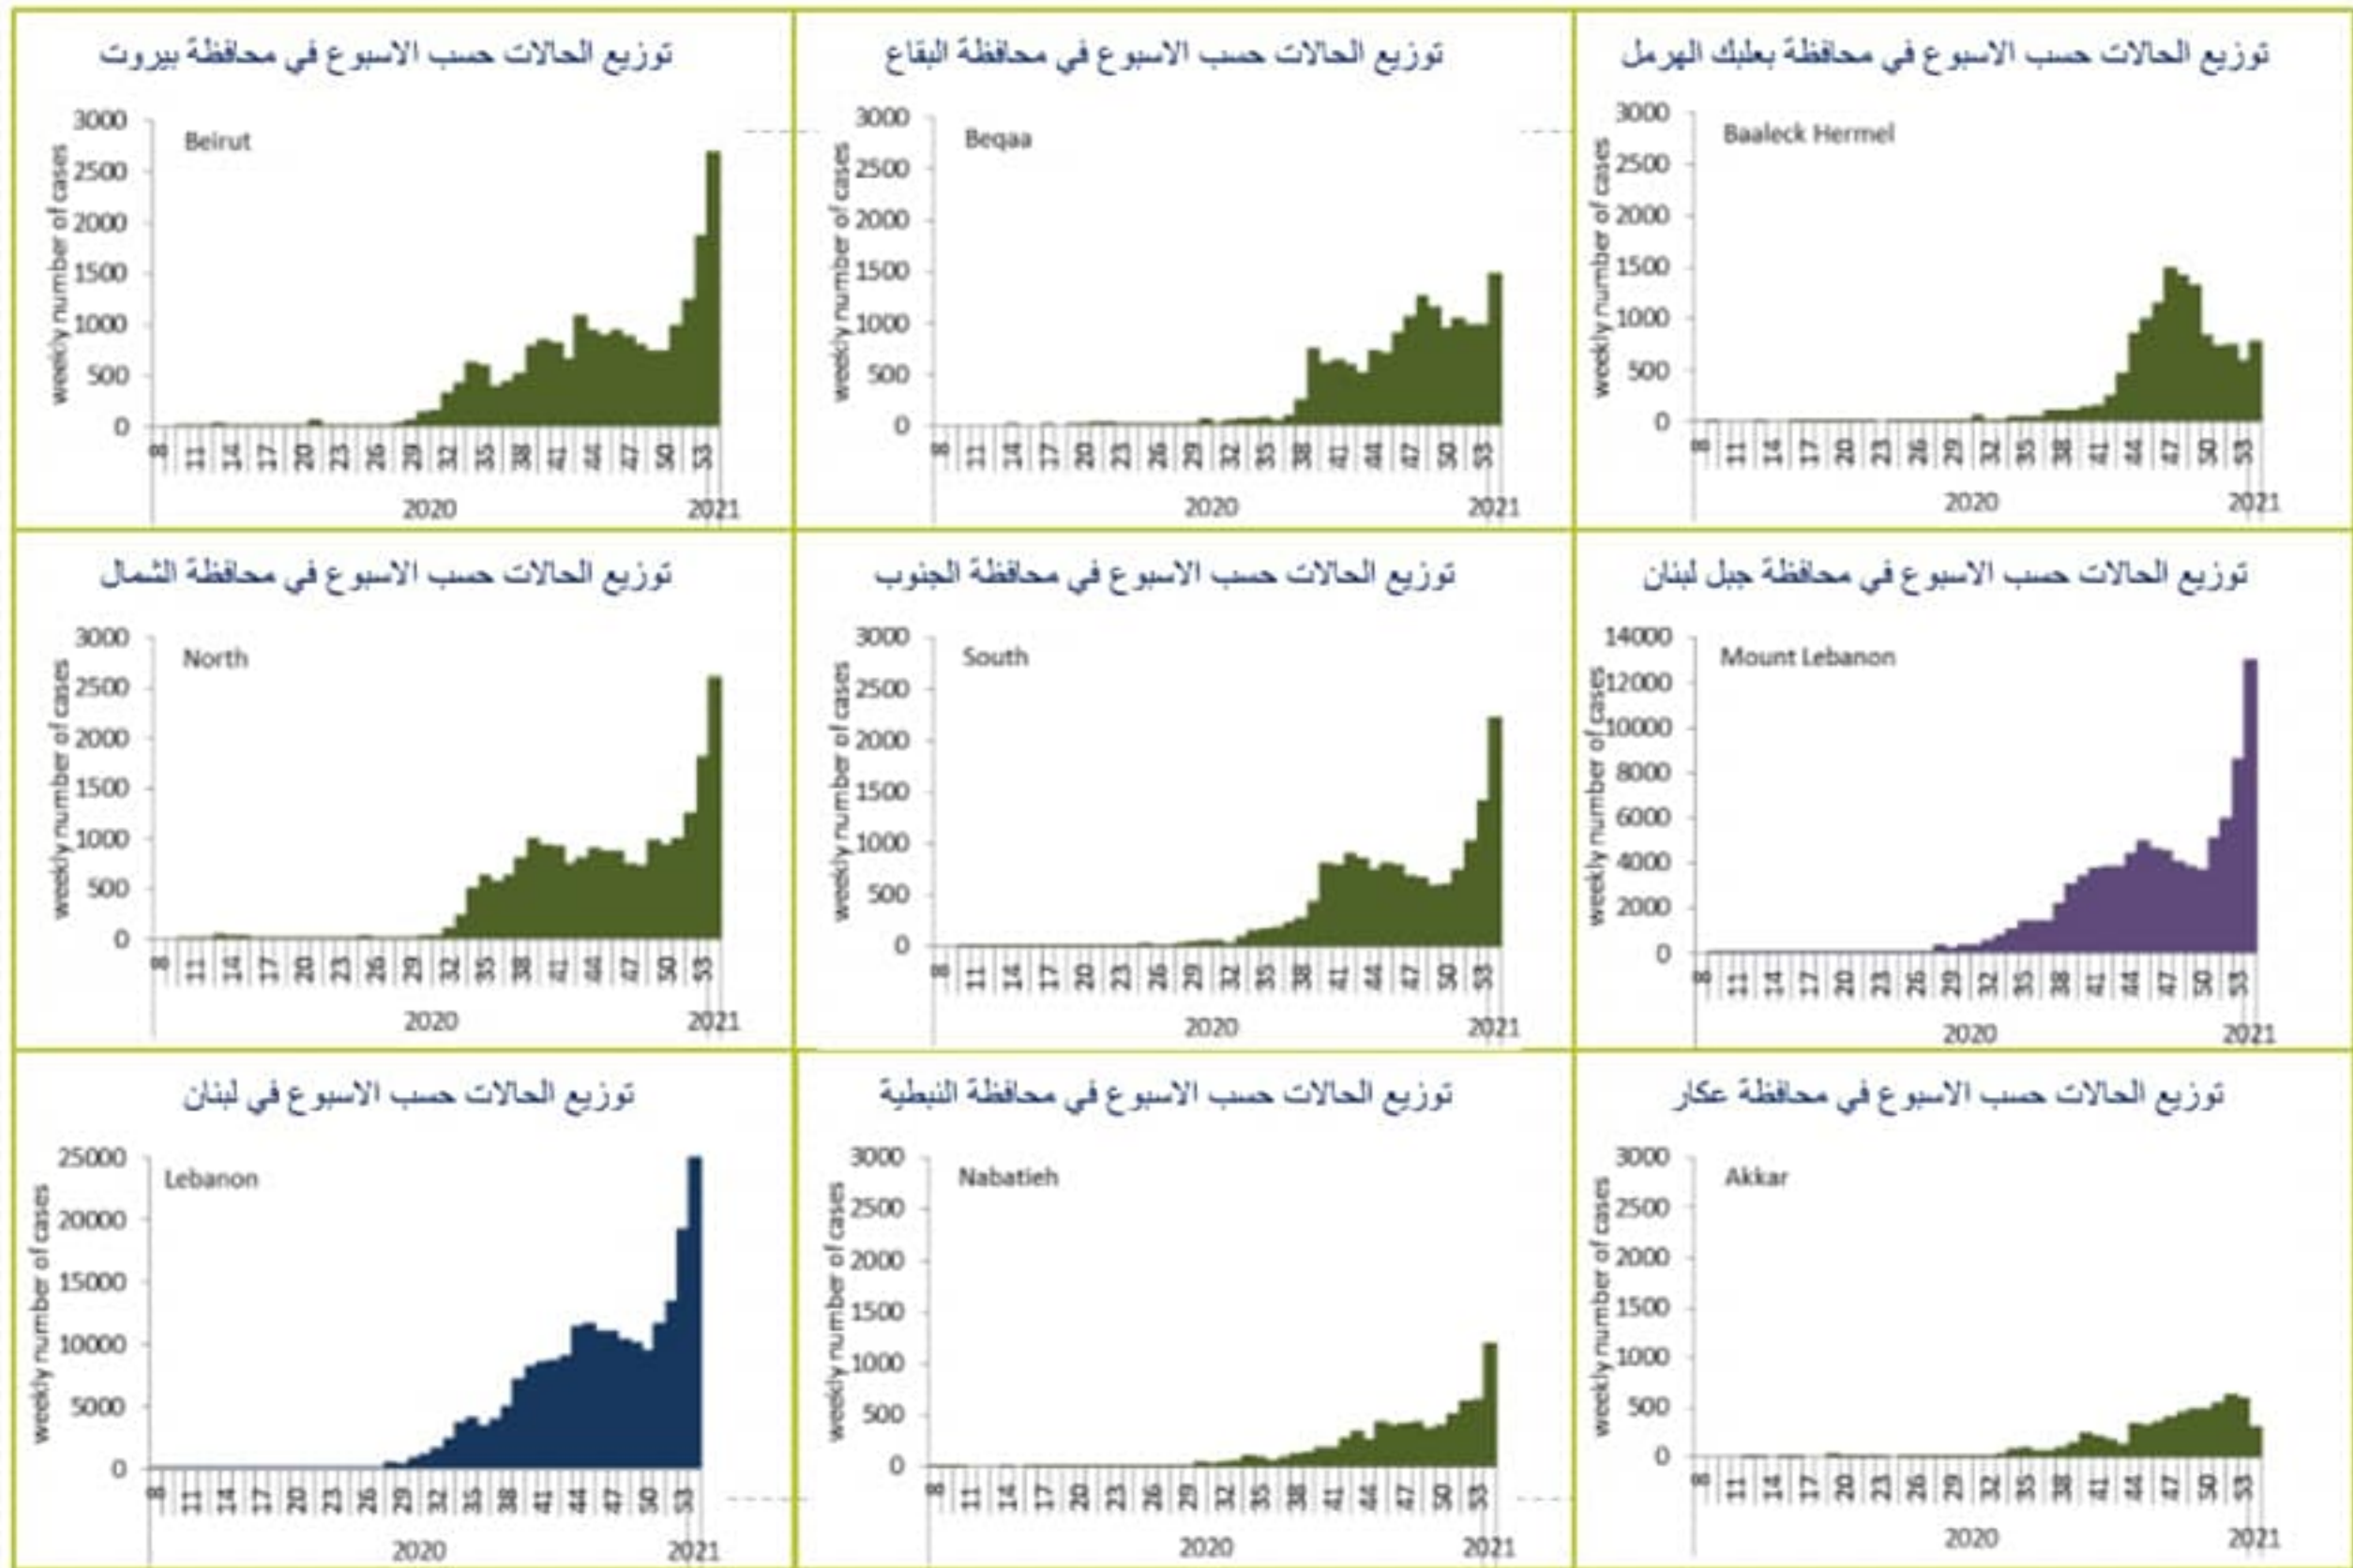

Caza	نسبة الوفيات / Mortality rate		نسبة الحدوث / Incidence rate		يوم امس / Past day				التراكمي / Cumulative							لقضاء
	للايام 14 الأخيرة / Past 14 days	التراكمي / Cumulative	للايام 14 الأخيرة / Past 14 days	التراكمي / Cumulative	غير الوافدة Local /	الوافدة / Travel	الوفيات / Deaths	الحالات / Cases	الشفاء / Remission	الشفاء الزمني / Time remission	الشفاء المخبري / Lab- remission	غير الوافدة Local /	الوافدة / Travel	الوفيات / Deaths	الحالات / Cases	
	/100000	/100000	/100000	/100000												
Beirut	3.91	37.4	983.7	4,288.0	261	0	1	261	13,560	13,398	162	20,152	693	182	20,845	بيروت
Baabda	4.56	28.3	957.7	4,530.2	464	0	2	464	19,606	19,527	79	29,490	321	186	29,811	بعيدا
Metn	3.78	23.8	1,151.2	4,121.3	481	2	2	483	15,579	15,445	134	25,966	229	151	26,195	المتن
Chouf	0.95	15.7	690.6	3,851.5	113	0	0	113	5,289	5,265	24	7,993	83	33	8,076	الشوف
Aleyh	4.55	40.9	1,256.3	6,830.9	138	0	1	138	8,137	8,115	22	11,821	190	72	12,011	عاليه
Kesrwan	4.18	29.3	1,423.8	4,767.1	288	0	0	288	5,616	5,545	71	10,158	94	63	10,252	كسروان
Jbeil	4.56	31.9	1,784.5	5,078.2	109	0	0	109	2,772	2,724	48	5,536	33	35	5,569	جبيل
Tripoli	5.59	44.7	282.9	2,714.6	82	0	0	82	7,369	7,349	20	9,084	146	152	9,230	طرابلس
Koura	4.01	25.4	1,280.0	3,597.8	105	0	1	105	1,373	1,362	11	2,654	36	19	2,690	الكورة
Zghorta	2.61	30.1	1,762.2	5,188.7	158	0	0	158	1,862	1,808	54	3,924	45	23	3,969	زغرتا
Batroun	7.27	43.6	1,386.6	3,747.2	75	0	0	75	968	954	14	2,051	11	24	2,062	البترون
Akkar	1.59	13.1	296.0	2,030.4	53	0	1	53	4,035	3,982	53	6,316	49	41	6,365	عكار
Becharreh	0.00	15.3	379.5	1,943.7	21	0	0	21	307	250	57	506	1	4	507	بشري
Minieh Danieh	2.79	21.9	173.3	1,173.9	33	0	2	33	1,731	1,715	16	2,489	31	47	2,520	المنية الضنية
Zahleh	8.20	85.6	970.5	5,403.6	181	0	0	181	7,913	7,885	28	11,772	93	188	11,865	زحلة
West Bekaa	4.99	41.9	296.1	2,539.6	25	0	0	25	1,690	1,687	3	2,511	36	42	2,547	البقاع الغربي
Baalbeck	7.02	60.0	396.7	3,965.1	99	0	3	99	8,412	8,400	12	11,242	62	171	11,304	بعلبك
Hermel	16.87	44.5	438.7	1,995.8	19	0	0	19	744	744		1,293	8	29	1,301	الهرمل
Rashaya	7.42	44.5	299.3	1,968.7	6	0	0	6	466	465	1	788	8	18	796	راشيا
Saida	2.45	17.2	514.2	2,648.0	179	0	0	179	5,984	5,970	14	8,453	183	56	8,636	صيدا
Sour	0.29	5.5	572.1	1,881.8	180	0	0	180	3,637	3,618	19	6,235	235	19	6,470	صور
Jezzine	6.26	25.0	503.6	1,967.5	18	0	1	18	377	373	4	628	1	8	629	جزين
Nabatieh	2.12	12.0	898.1	3,095.9	155	0	1	155	2,372	2,364	8	4,267	111	17	4,378	النبطية
Bint Jbeil	1.25	10.0	321.2	1,849.0	20	1	0	21	1,010	1,006	4	1,423	62	8	1,485	بنت جبيل
Marjeoun	0.00	17.5	365.1	1,803.2	4	0	0	4	701	698	3	1,106	25	11	1,131	مرجعون
Hasbaya	13.44	23.5	426.8	2,399.7	7	0	1	7	412	412		708	6	7	714	حاصبيا
Unspecified					465	1	0	466	20,177	20,175	2	27,167	771	0	27,938	قيد التحقق
Lebanon	3.99	30.2	904.0	4,124.2	3,739	4	16	3,743	142,099	141,236	863	215,733	3,563	1,606	219,296	لبنان

نسب الحدوث التراكمية حسب الفئة العمرية (لكل مئة الف نسمة)
Age-specific cumulative incidence rate (/100000) 2