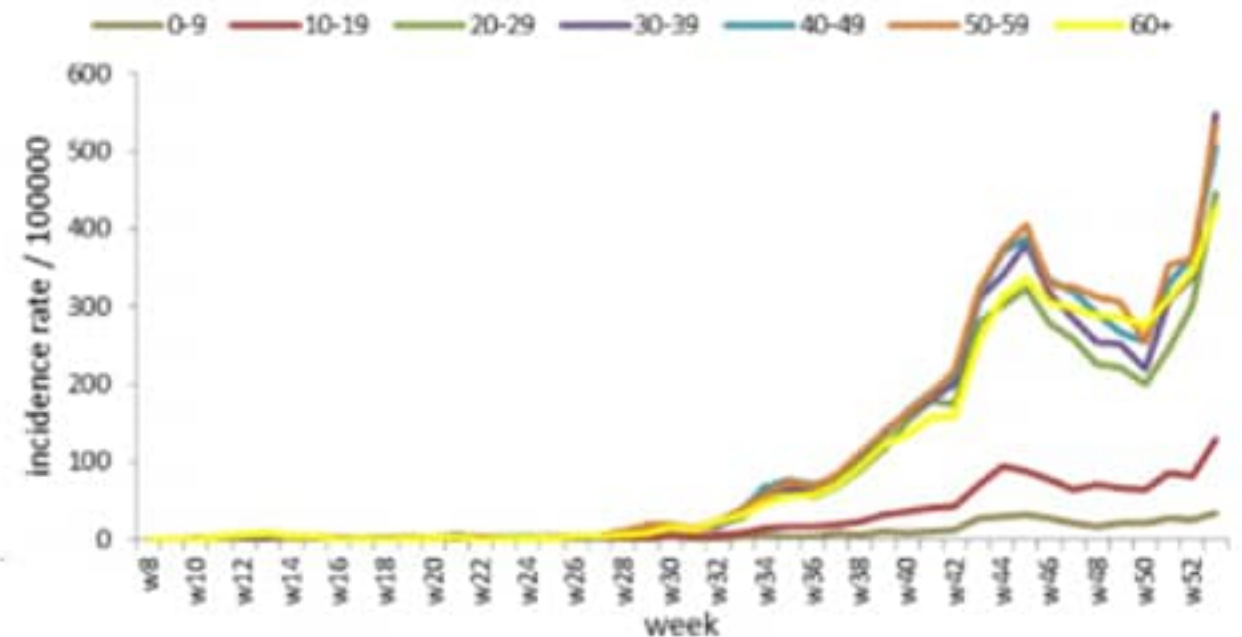

نسبة الحدوث حسب العمر والاسبوع (لكل مئة الف نسمة)
Age specific incidence rate by age group and week (/100000)

نسبة الحالات الجديدة لكل مئة الف نسمة خلال 14 يوم السابقة
Incidence rate for the 14 days (/100000)