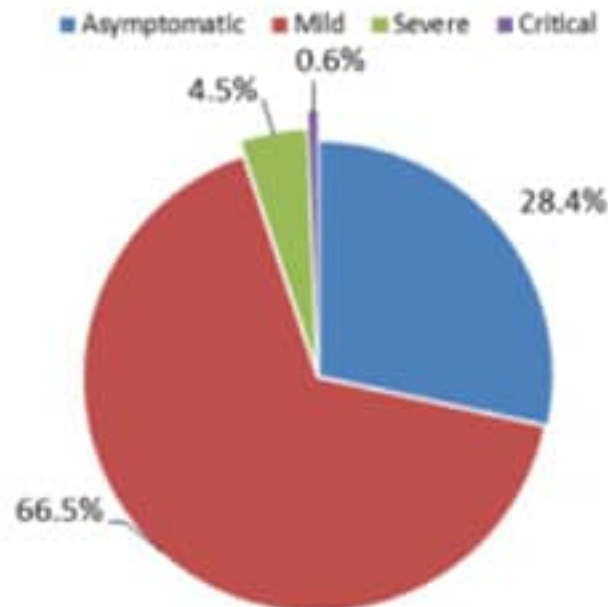

نسبة الحدوث حسب العمر والاسبوع (لكل مئة الف نسمة)
Age specific incidence rate by age group and week (/100000)

نسبة الحالات الجديدة لكل مئة الف نسمة خلال 14 يوم السابقة
Incidence rate for the 14 days (/100000)