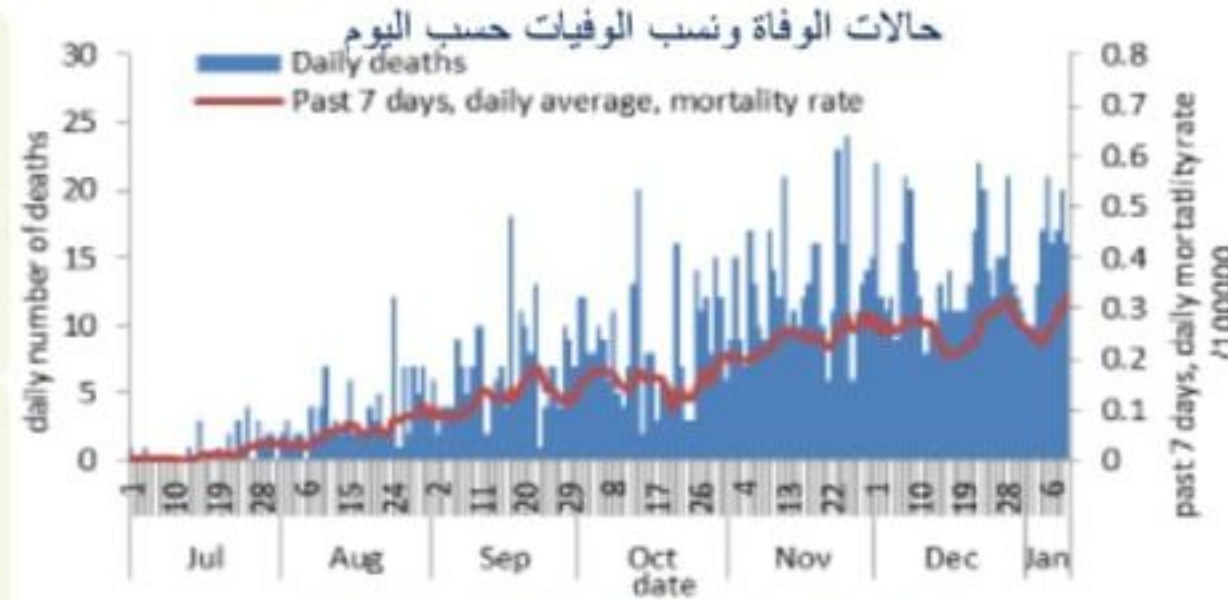

ترصد عدوى الكوفيد 19 في لبنان

10 كانون الثاني 2021

1787
الرقم الجديد
للخط الساخن

من توصيات وزارة الصحة العامة:

	التراكمي منذ 21 شباط	خلال 24 ساعة المنصرمة
عدد الحالات المثبتة في لبنان	219296	3743
عدد الحالات المثبتة المحلية (عن السبت)	215733	3739
عدد الحالات المثبتة الوافدة	3563	4
عدد حالات الوفاة	1606	16
عدد حالات القطاع الصحي (مع تحديث)	2295	2

اسرة الكوفيد 19 ليوم امس

حالة استشفاء **1460**

حالة في العناية المركزة **559**

حالة مع تنفس اصطناعي **165**

مؤشرات خلال 14 يوم المنصرمة

نسبة الفحوصات المحلية لكل 100000 **5486**

إيجابية الفحوصات لكل مئة فحص **15.8%**

عدد الحالات النشطة **48070**

نسبة الحدوث المحلية لكل 100000

الخط الساخن 01594459 و 1787

ليوم امس **1698**

التراكمي منذ 21 شباط 2020 **117376**

فحوصات التشخيصية ليوم امس

عبر PCR **3471**

عبر Antigen rapid test **272**