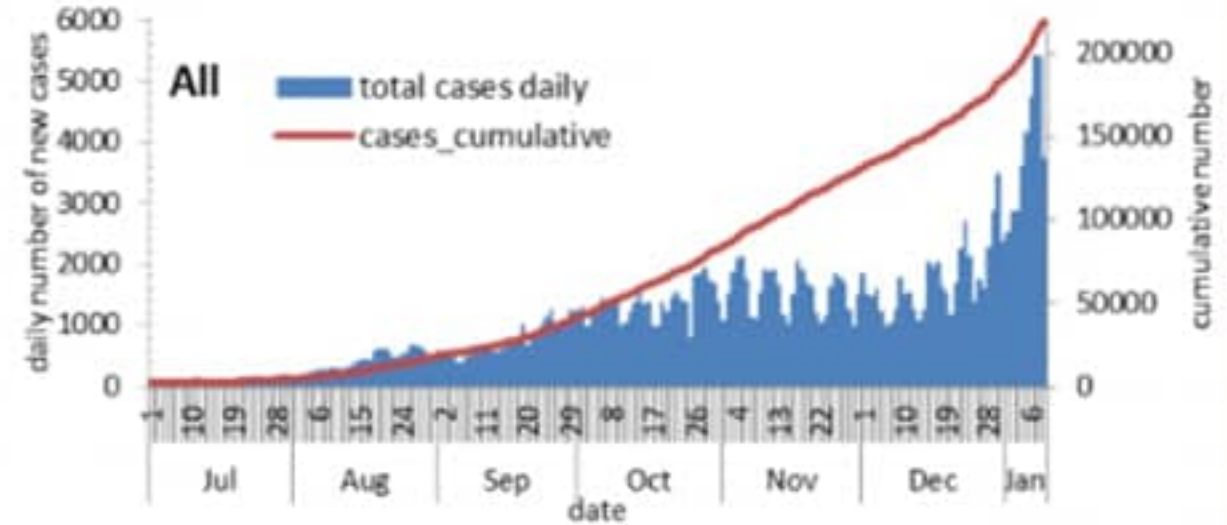

جدول خصائص الوفيات
Distribution of deaths by age group

نسبة الاماتة % Case fatality %	عدد حالات الوفاة Number of deaths	الفئة العمرية Age group
0.02	1	0-9
0.03	4	10-19
0.02	8	20-29
0.07	25	30-39
0.32	90	40-49
0.78	181	50-59
2.29	316	60-69
5.91	480	70-79
10.84	501	80+
0.73	1606	Total المجموع

جدول حالات الوفاة المسجلة خلال 24 ساعة المنصرمة والمثبتة
Line list of confirmed covid-19 deaths for the past 24 hours

وجود امراض مزمنة	العمر (سنة)	الجنس	السكن (القضاء)	المستشفى	#
نعم	76	انثى	المتن	الشرق الأوسط	1
نعم	71	ذكر	الكورة	هيكل	2
كلا	54	ذكر	بعلبك	دار الأمل	3
نعم	82	ذكر	المنية الضنية	مظلوم	4
نعم	72	ذكر	عكار	هيكل	5
نعم	54	انثى	عاليه	الحريري الحكومي	6
نعم	88	انثى	بعيدا	قلب يسوع	7
نعم	70	ذكر	بعيدا	بيمن	8
نعم	77	انثى	بيروت	قلب يسوع	9
نعم	85	انثى	المتن	الشرق الأوسط	10
نعم	72	ذكر	بعلبك	دار الأمل	11
نعم	86	انثى	جزين	جزين الحكومي	12
نعم	82	ذكر	بعلبك	بعلبك الحكومي	13
نعم	72	ذكر	المنية الضنية	طرابلس الحكومي	14
نعم	69	ذكر	نبطية	بري الحكومي (الطوارى)	15
نعم	90	ذكر	حاصبيا	بري الحكومي	16

حالات الكوفيد المثبتة حسب اليوم
Covid-19 confirmed cases per day