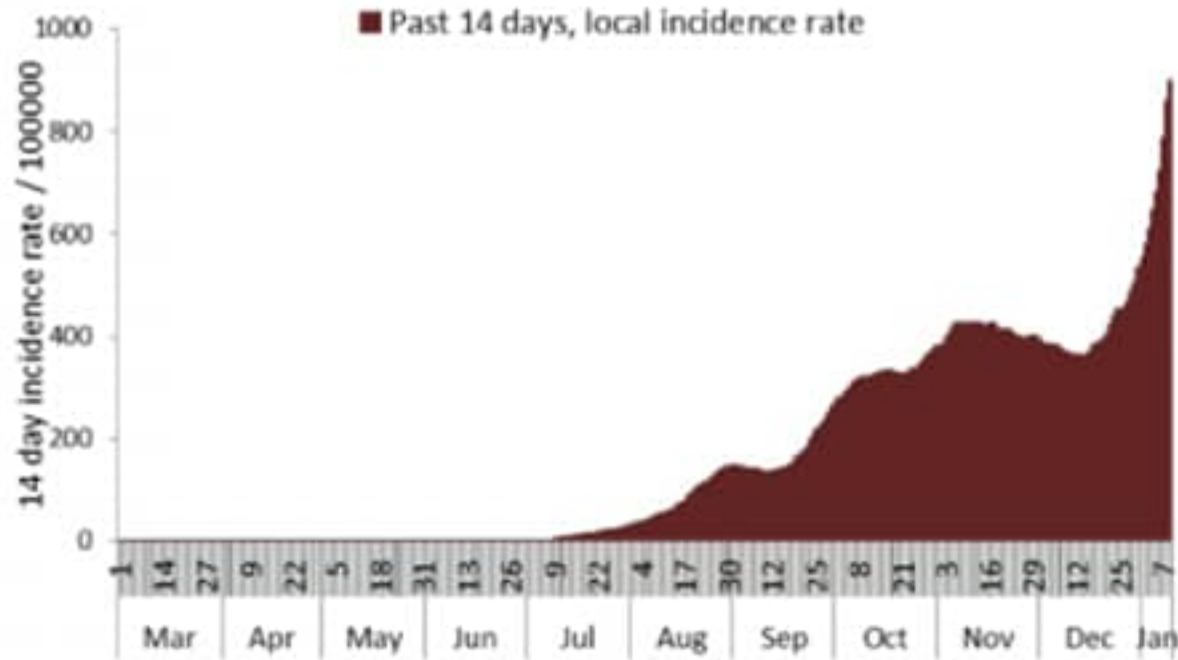

نسبة الحدوث حسب العمر والاسبوع (لكل مئة الف نسمة)
Age specific incidence rate by age group and week (/100000)

نسبة الحالات الجديدة لكل مئة الف نسمة خلال 14 يوم السابقة
Incidence rate for the 14 days (/100000)