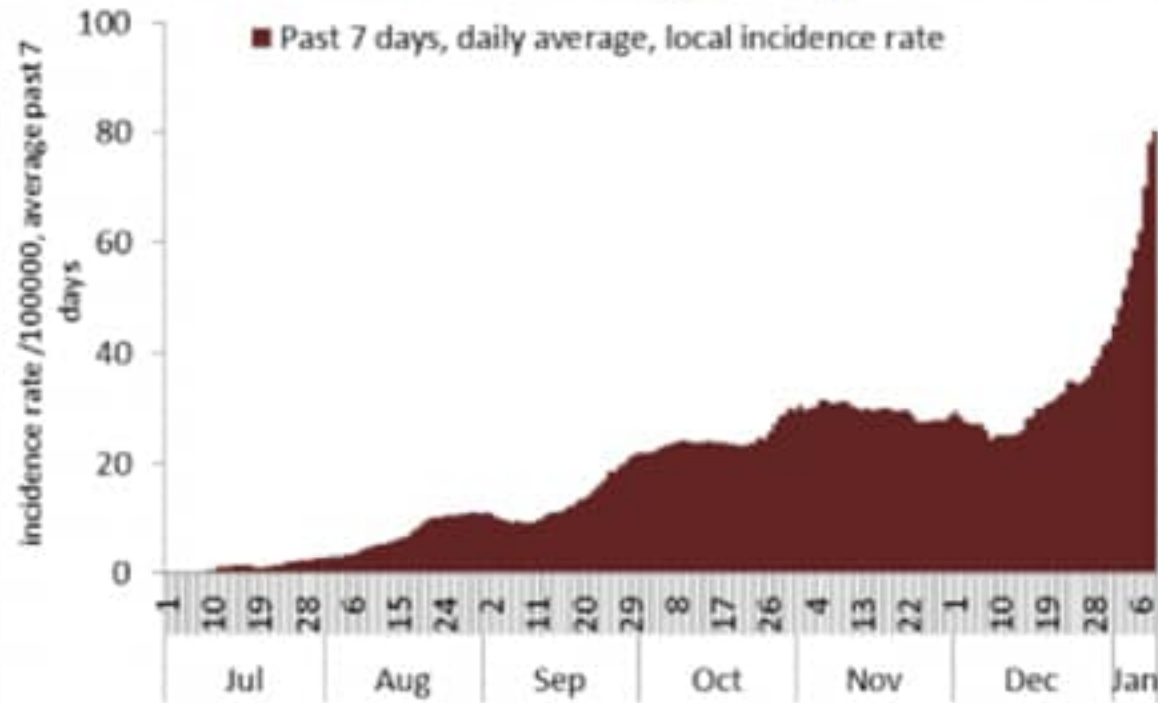

نسبة الوفيات لكل مئة ألف نسمة
Mortality rate (/100000)