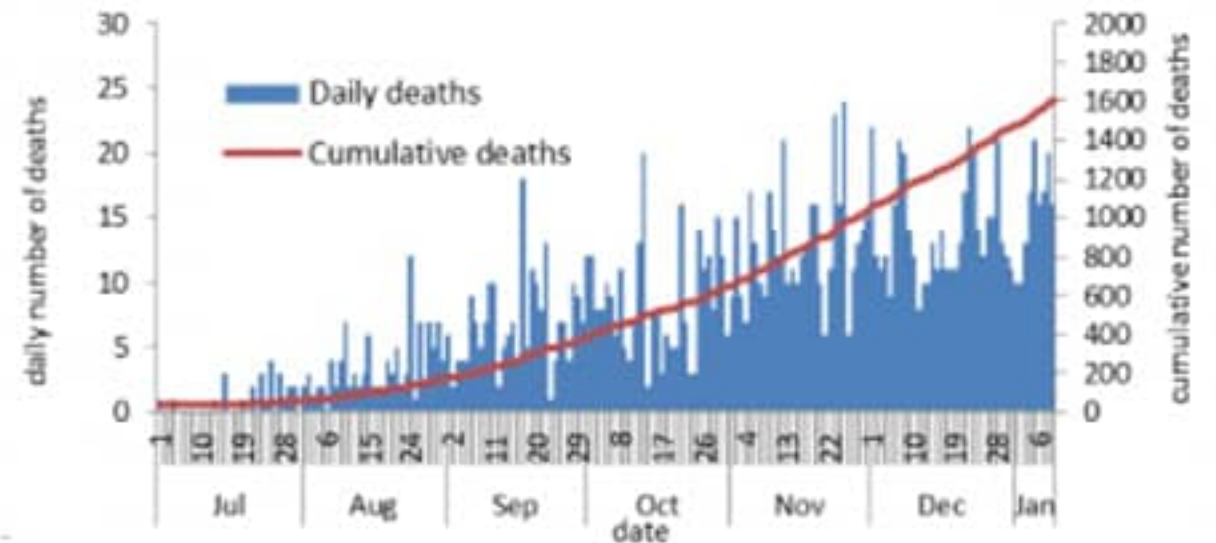

حالات الوفاة حسب اليوم
Covid-19 deaths per day