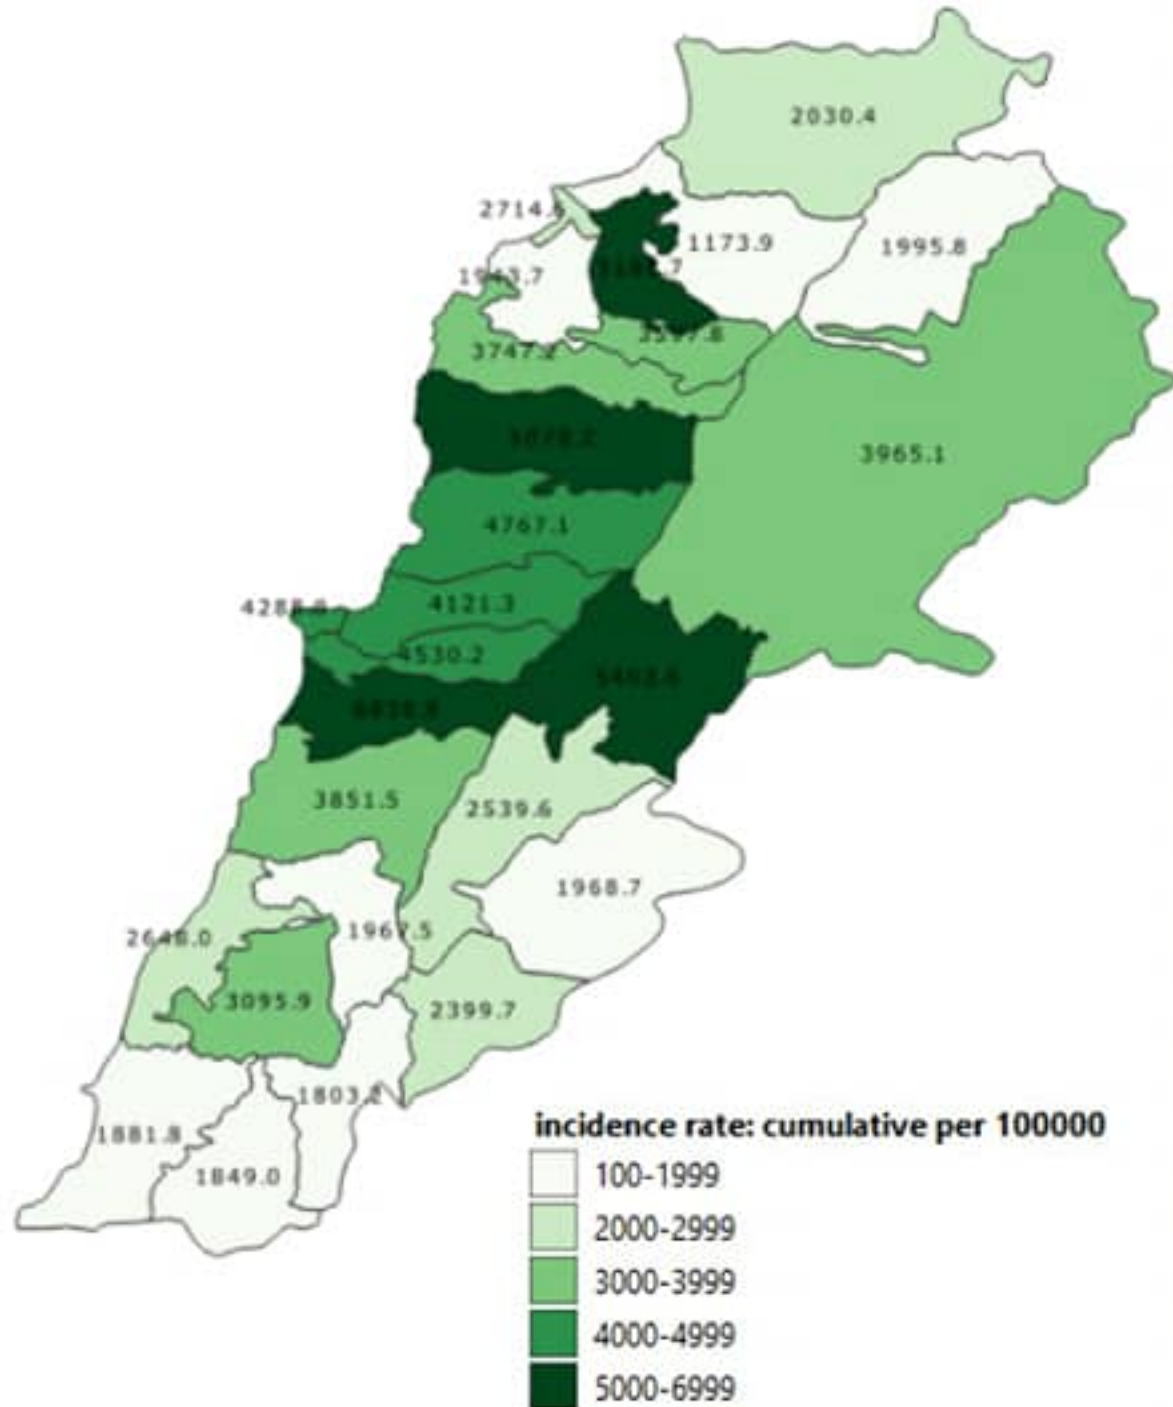

نسب الحدوث التراكمية لكل مئة الف نسمة
Cumulative incidence rate /100000