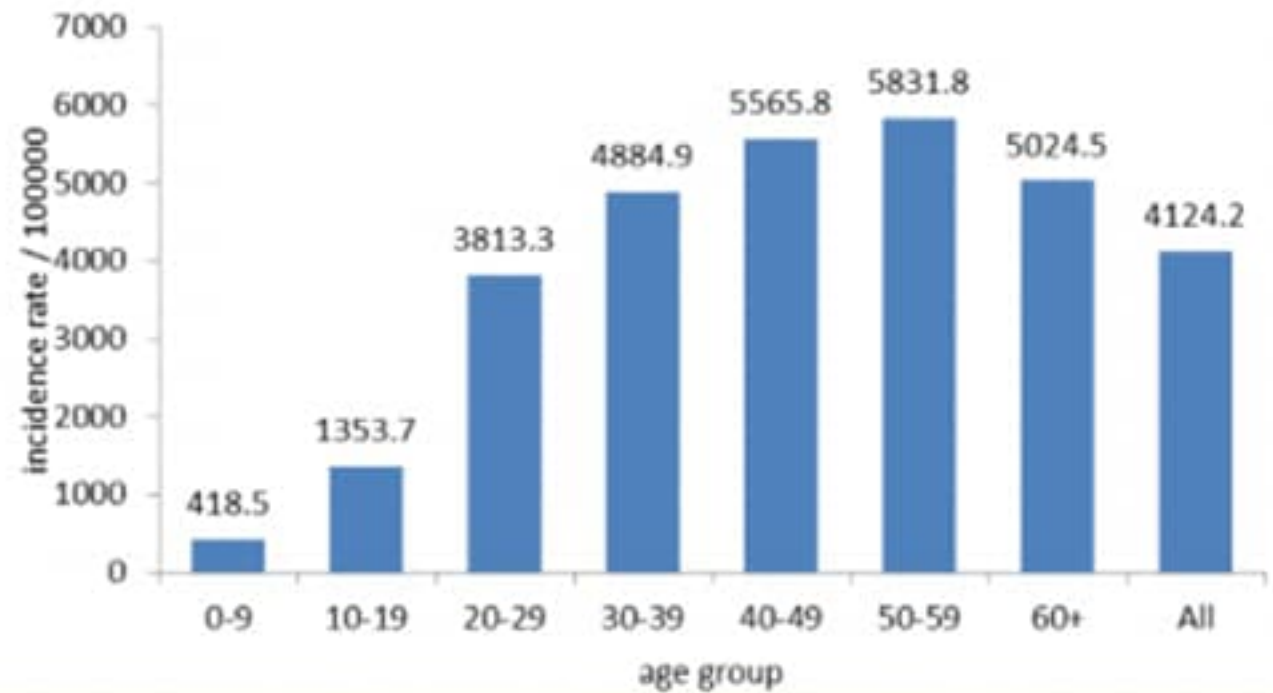

نسبة الحدوث حسب العمر والاسبوع (لكل مئة الف نسمة)
Age specific incidence rate by age group and week (/100000)