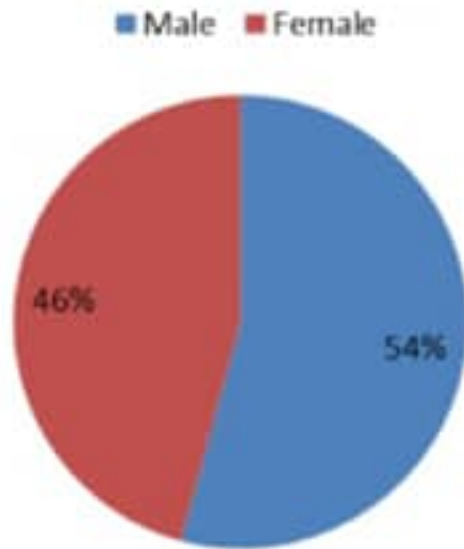

توزيع الحالات حسب الجنس
Case distribution by gender (%)