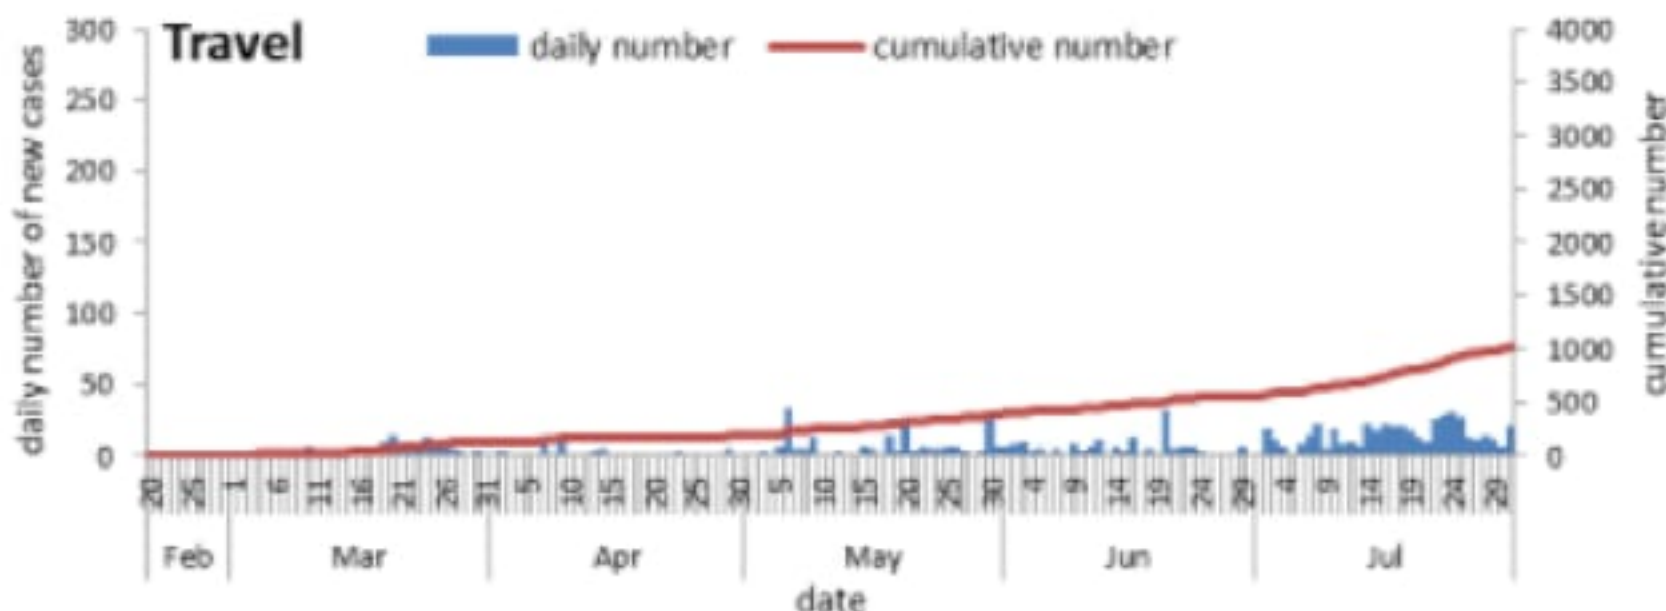

الخط الساخن:
1214
01594459

ترصد عدوى الكوفيد 19 في لبنان

01 آب 2020

الجمهورية اللبنانية
وزارة الصحة العامة

من توصيات وزارة الصحة العامة:

- خلال هذه الفترة الحساسة، الزامية ارتداء الكمامة خلال التجول او الحركة خارج المنزل
- العزل/الحجر المنزلي
- السلوك الفردي الوقائي: أهمية غسل اليدين، آداب السعال، تجنب لمس العينين والانف والفم، تجنب الاقتراب من أي شخص مريض، تجنب الاماكن المزدحمة والتجمعات
- تشكل الظاهرة الحالية بعدم الالتزام بالتدابير الوقائية خطرا في ازدياد احتمال انتشار العدوى بين الناس

العدد التراكمي للحالات المثبتة المحلية في لبنان منذ 21 شباط 2020

3718

عدد الحالات الجديدة المحلية خلال 24 ساعة المنصرمة

155

العدد التراكمي للحالات المثبتة الوافدة في لبنان منذ 21 شباط 2020

1012

عدد الحالات الجديدة الوافدة خلال 24 ساعة المنصرمة

20

حالة استشفاء منها 32 في العناية المركزة خلال 24 ساعة المنصرمة

143

عدد الحالات مع شفاء مخبري (نتيجتين سلبيتين متتاليتين) او زمني (مرور اكثر من 30 يوما)

1761

العدد التراكمي للوفيات في لبنان منذ 21 شباط 2020

61

حالة وفاة خلال 24 ساعة المنصرمة

2

عدد الفحوصات المخبرية* خلال 24 ساعة المنصرمة

8738

النسبة المئوية للفحوصات الإيجابية خلال 24 ساعة المنصرمة

2.0%

عدد الفحوصات المخبرية خلال 24 ساعة المنصرمة المحلية

6666

عدد الفحوصات المخبرية خلال 24 ساعة الخاصة بالمطار

2072

توزيع عدد الحالات الوافدة اليومي والتراكمي حسب اليوم