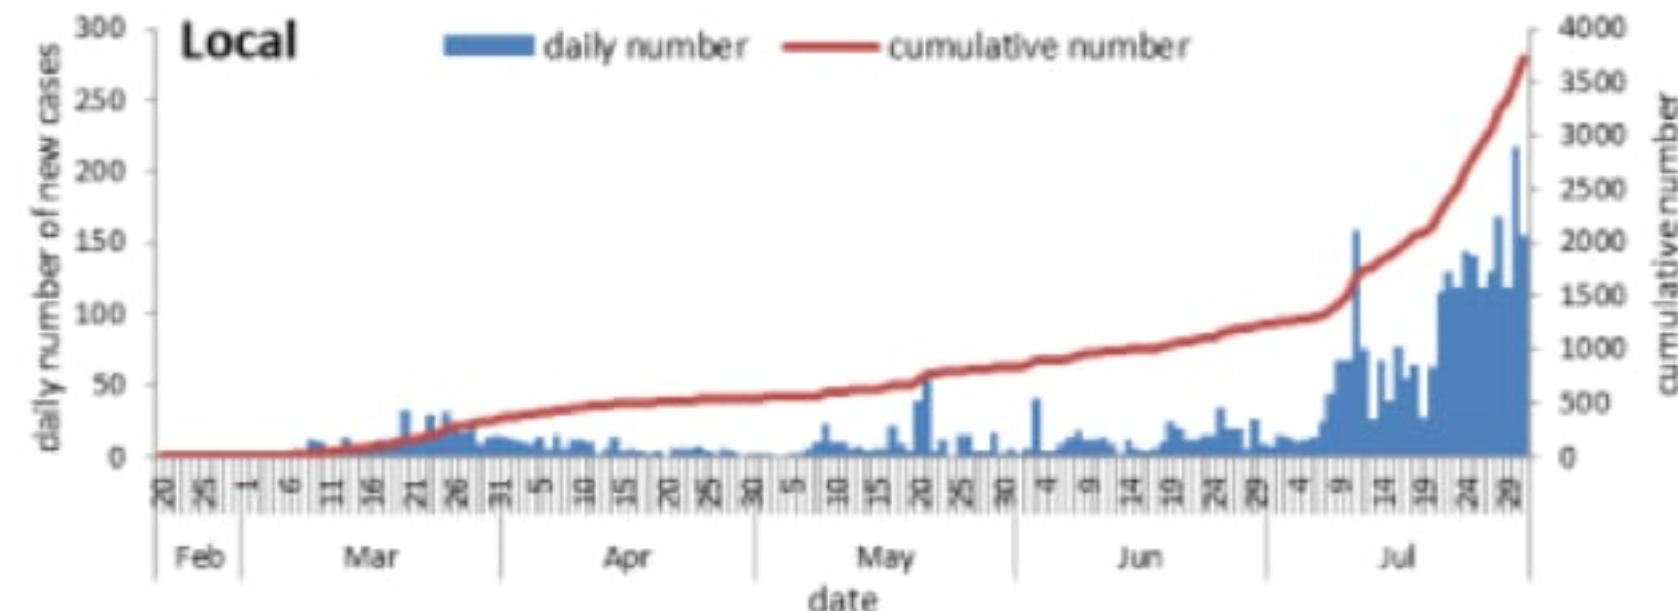

6666

عدد الفحوصات المخبرية خلال 24 ساعة الخاصة بالمطار

2072

توزيع عدد الحالات الوافدة اليومي والتراكمي حسب اليوم

توزيع عدد الحالات المحلية اليومي والتراكمي حسب اليوم

اليوم امس	العدد التراكمي											القضاء
	غير الوافدة	الوافدة	الوفيات	الحالات	الشفاء	الشفاء الزمني	الشفاء المخبري	غير الوافدة	الوافدة	الوفيات	الحالات	
عين المريسة (1)، الروشة (1)، الحمرا (8)، المصيطة (3)، وطى المصيطة (1)، مار الياس (1)، تلة الخياط (1)، برج ابي حيدر (2)، طريق الجديدة (8)، بسطة التحتا (1)، الاشرقية (2)، قيد التحقق (6)	28	7	0	35	292	134	158	479	186	6	665	بيروت
الجمهور (1)، الجناح (1)، المريجة (1)، الاوزاعي (2)، تحويطة الغدير (1)، قيد التحقق (3)	7	2	1	9	226	150	76	607	121	7	728	بعبدا
انطلياس (1)، برج حمود (3)، بصاليم (1)، النكوانة (1)، سن الفيل (1)، الزلعا (1)	8	0	0	8	166	34	132	472	80	14	552	المتن
بعاصير (3)، برجا (1)، برجين (4)، الناعمة (1)، السعديات (1)، حصروت (1)	11	0	0	11	145	121	24	172	24	3	196	الشوف
عين الجديدة (1)، بشامون (1)، شويقات العمروسية (8)، دير قوبل (1)، حي السلم (1)، حومال (3)، قيد التحقق (2)	16	1	0	17	79	63	16	388	46	2	434	عاليه
غزير (1)	1	0	1	1	86	15	71	104	38	7	142	كسروان
بشتيدا (1)، جبيل (1)	2	0	0	2	54	7	47	96	16	3	112	جبيل
القلمون (4)، باب الرمل (1)	5	0	0	5	69	50	19	88	30	0	118	طرابلس
كوسبا (1)، قيد التحقق (2)	3	0	0	3	14	3	11	24	12	0	36	الكورة
	0	0	0	0	72	18	54	71	20	1	91	زغرنا
دوما (1)	1	0	0	1	23	9	14	27	4	2	31	البترون
حلبا (1)	0	1	0	1	82	30	52	100	20	0	120	عكار
	0	0	0	0	73	16	57	73	1	1	74	بشري
	0	0	0	0	25	11	14	20	12	2	32	المنية الضنية
تعلبايا (1)	1	0	0	1	116	89	27	181	13	4	194	زحلة
	0	0	0	0	15	12	3	27	7	1	34	البقاع الغربي
سرعين التحتا / الحلائية (4)	4	0	0	4	24	12	12	106	13	1	119	بعلبك
	0	0	0	0	4	4	0	3	3	0	6	الهرمل
	0	0	0	0	2	1	1	1	2	0	3	راشيا
مجدليون (1)، الخرايب (1)، البابلية (1)	3	0	0	3	60	46	14	54	69	0	123	صيدا
طورا (1)	0	1	0	1	74	56	18	98	128	6	226	صور
	0	0	0	0	4	0	4	3	1	0	4	جزين
عربصليم (3)، تول (1)	4	0	0	4	29	22	7	34	33	0	67	النبطية
	0	0	0	0	19	15	4	22	35	0	57	بنت جبيل
	0	0	0	0	8	5	3	15	10	1	25	مرجعيون
	0	0	0	0	0	0	0	5	3	0	8	حاصبيا
	61	8	0	69	0	0	0	448	85	0	533	قيد التحقق
	155	20	2	175	1761	923	838	3718	1012	61	4730	المجموع