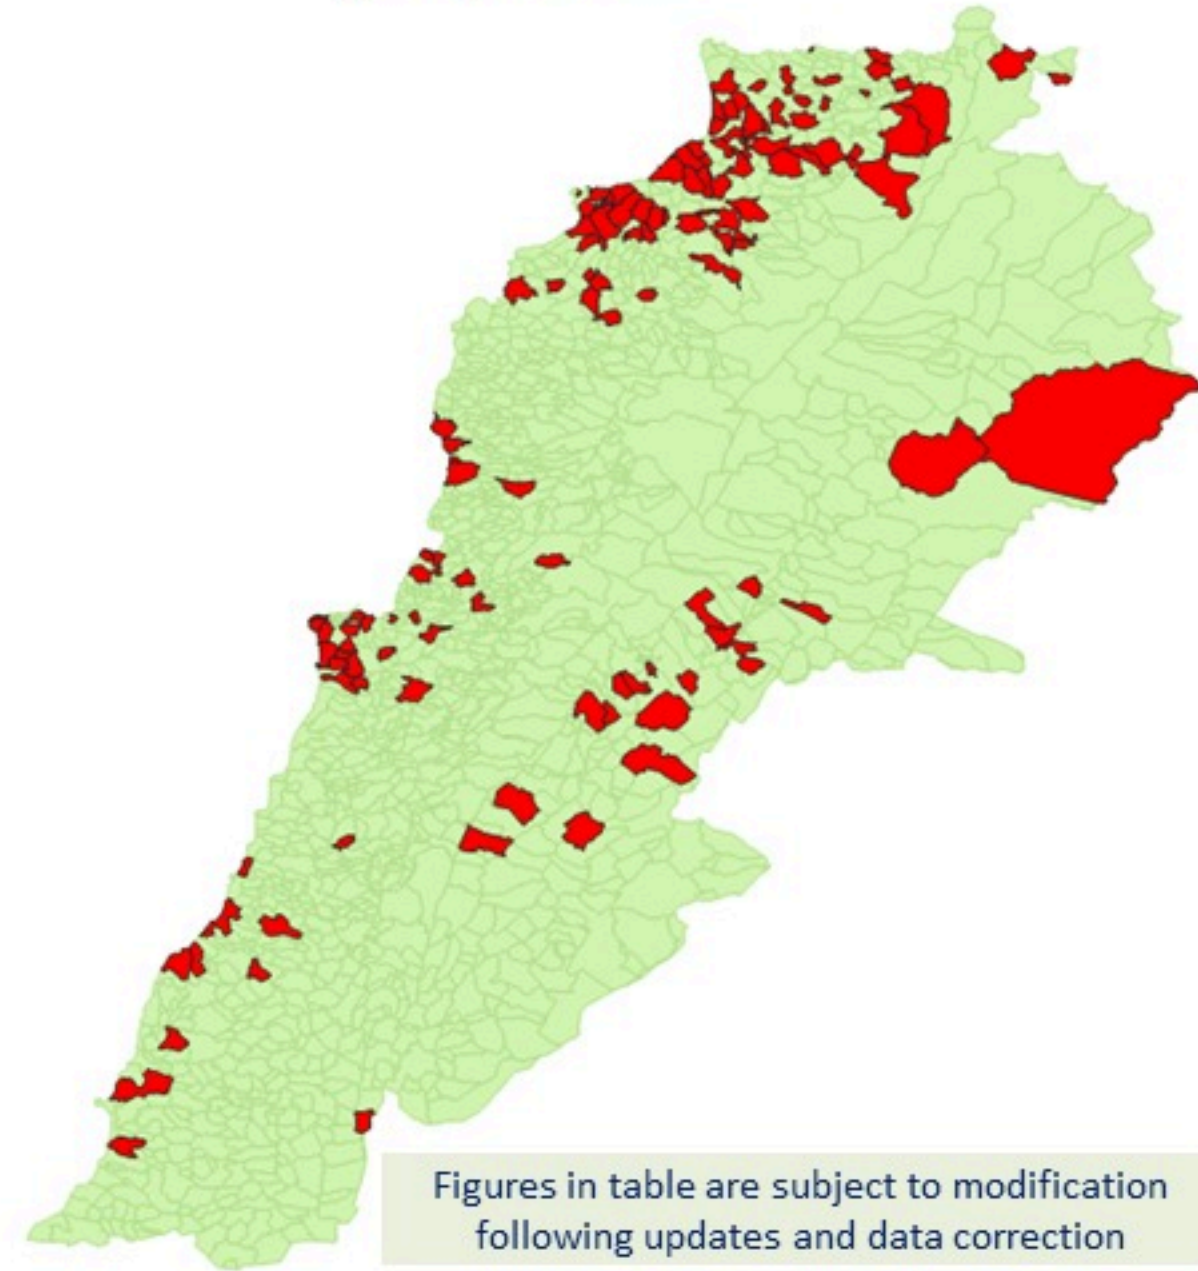

Cholera Surveillance Update

18 May 2023

5

By locality (confirmed)
حسب البلدة (المتبقة)

Locality	cases	Locality	cases
Akkar		Kasrawan	
Akkar Atika	1	Aintouna	1
Amayer/Duadi Khaled	1	Ballounh	1
Arqa / Marlayet Haddara	2	Bqajouta	7
Bebnine / Baddoua	16	Ghazir	2
Beit Hajj/Koucha/Khrebit Jindi	1	Jounieh Ghadir	4
Bergayel	1	Jounieh Sabra	4
Bezbina	1	Yahchouch	1
Bireh	1	Zouk Mosbeh	3
Bqerzla	1	Koura	
Cheikh Ayache / Chir Hmairine	1	Aaba	1
Dahr Qambar /Hokr Qatteh	1	Aahdiq	1
Dabadab	1	Bana	1
Dinbou	1	Baama	1
Fneydek	1	Dahr Ain / Ras Masqua	1
Halba	1	Rachdibbine	1
Hayssa	1	Kfar Aqa	1
Hoeuich	1	Marjoun	
Jdeidat Qaytee	1	Aadlyssah	1
Kfar Harra	4	Motin	
Kfar Melki	1	Biklaya	1
Khane Hayat	1	Broummana	1
Khirbet Char	1	Bsalim	1
Kneisset Hnaldar	1	Daruna/Borj Hammoud	2
Kouachra	1	Mansourieh	3
Koukikhat	1	Zalqa	1
Machha	1	Minieh Danieh	
Majdala	1	Aadoua	1
Memneaa	1	Assoun	4
Mhamarah / Nahr Bared / Abdeh	22	Ain El Tineh	1
Minlara	1	Bahsa	1
Mqyatea	1	Bakhaaron	4
Ouadi Jamous	11	Bhanine / Zouk Bhanine	7
Qaabrine / Tal Hayat	1	Btarmat	6
Qbalyat	1	Douniyya	1
Qlayat Akkar	1	Kfar Chollane	2
Qobet Chamra	17	Kfar Habrou	1
Rahbeh	1	Mokubta	2
Ransiyeh / Deir Dalloum	1	Minieh	18
Saadine	1	Qualiyeh	1
Tell Abbas Charqui	1	Qattine	3
Tleil	1	Rihanieh	35
Zouq Haddara	1	Sir Daniieh	5
Zouq Hosnieh	1	Saida	
Aley		Aahqoun	1
Aley		Bissatiyeh	4
Hay Selloum/Chouifat		Ghazieh	2
Baabda		Khawayb	3
Ain Roummaneh	1	Saida	1
Borj Brajneh	1	Sawland	1
Ghbayreh/Chiyah/Sabra	1	Sour	
Hadath	1	Abbasiyeh	1
Haret Hreik	1	Deir Qanoun Ain	4
Kfar Chima	1	Badawi	16
Mrejjih	1	Mina	7
Baalbeck		Qobbah	21
Arsal	27	Tripoli Bab Raml	1
Kfar Dabache	1	Tripoli Gardens	2
Khodr	1	Tripoli Haddatine	1
Temnine Faouqa	1	Tripoli Nouri	1
Temnine Tahta	1	Tripoli Souayya / Issaïn	3
Younine	1	Tripoli Tabbaneh	21
Batroun		Tripoli Zeitoun	15
Beirut		West Beqaa	
Achrafieh	1	Kamel Jaouz	1
Ain Miralssah	1	Kulaya	1
Hamra	1	Saghbine	1
Mdsour / Mar Mikhael	1	Zahleh	
Msaitbeh	1	Aali Nahri	2
Chouf		Bar Elias	2
Zaarouriyeh	1	Dalhameh	2
Jbeil		Hazouh Mandia	1
Amchit	1	Hawch Omara	7
Ehmej	1	Majdal Anjar	1
Fidar	1	Qob Elias	9
Halate	1	Raait	11
Jbeil	1	Saadnayil	11
Mastita	1	Tadlabaya	2
		Zahleh Madaka	2
		Zghorta	
		Aalma	1
		Andeh	1
		Kfar Dhaqous	2
		Majdalya Zghorta	7
		Miriata / Faour	3
		Sabaa	1
		Zghorta	5