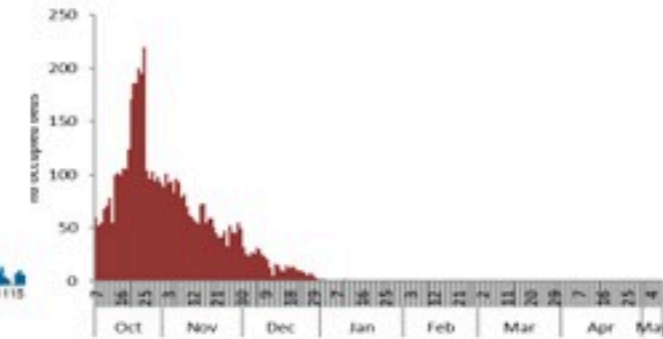

استعمال الاسره الاستشفائية
(للحالات المثبتة والمثبتة)