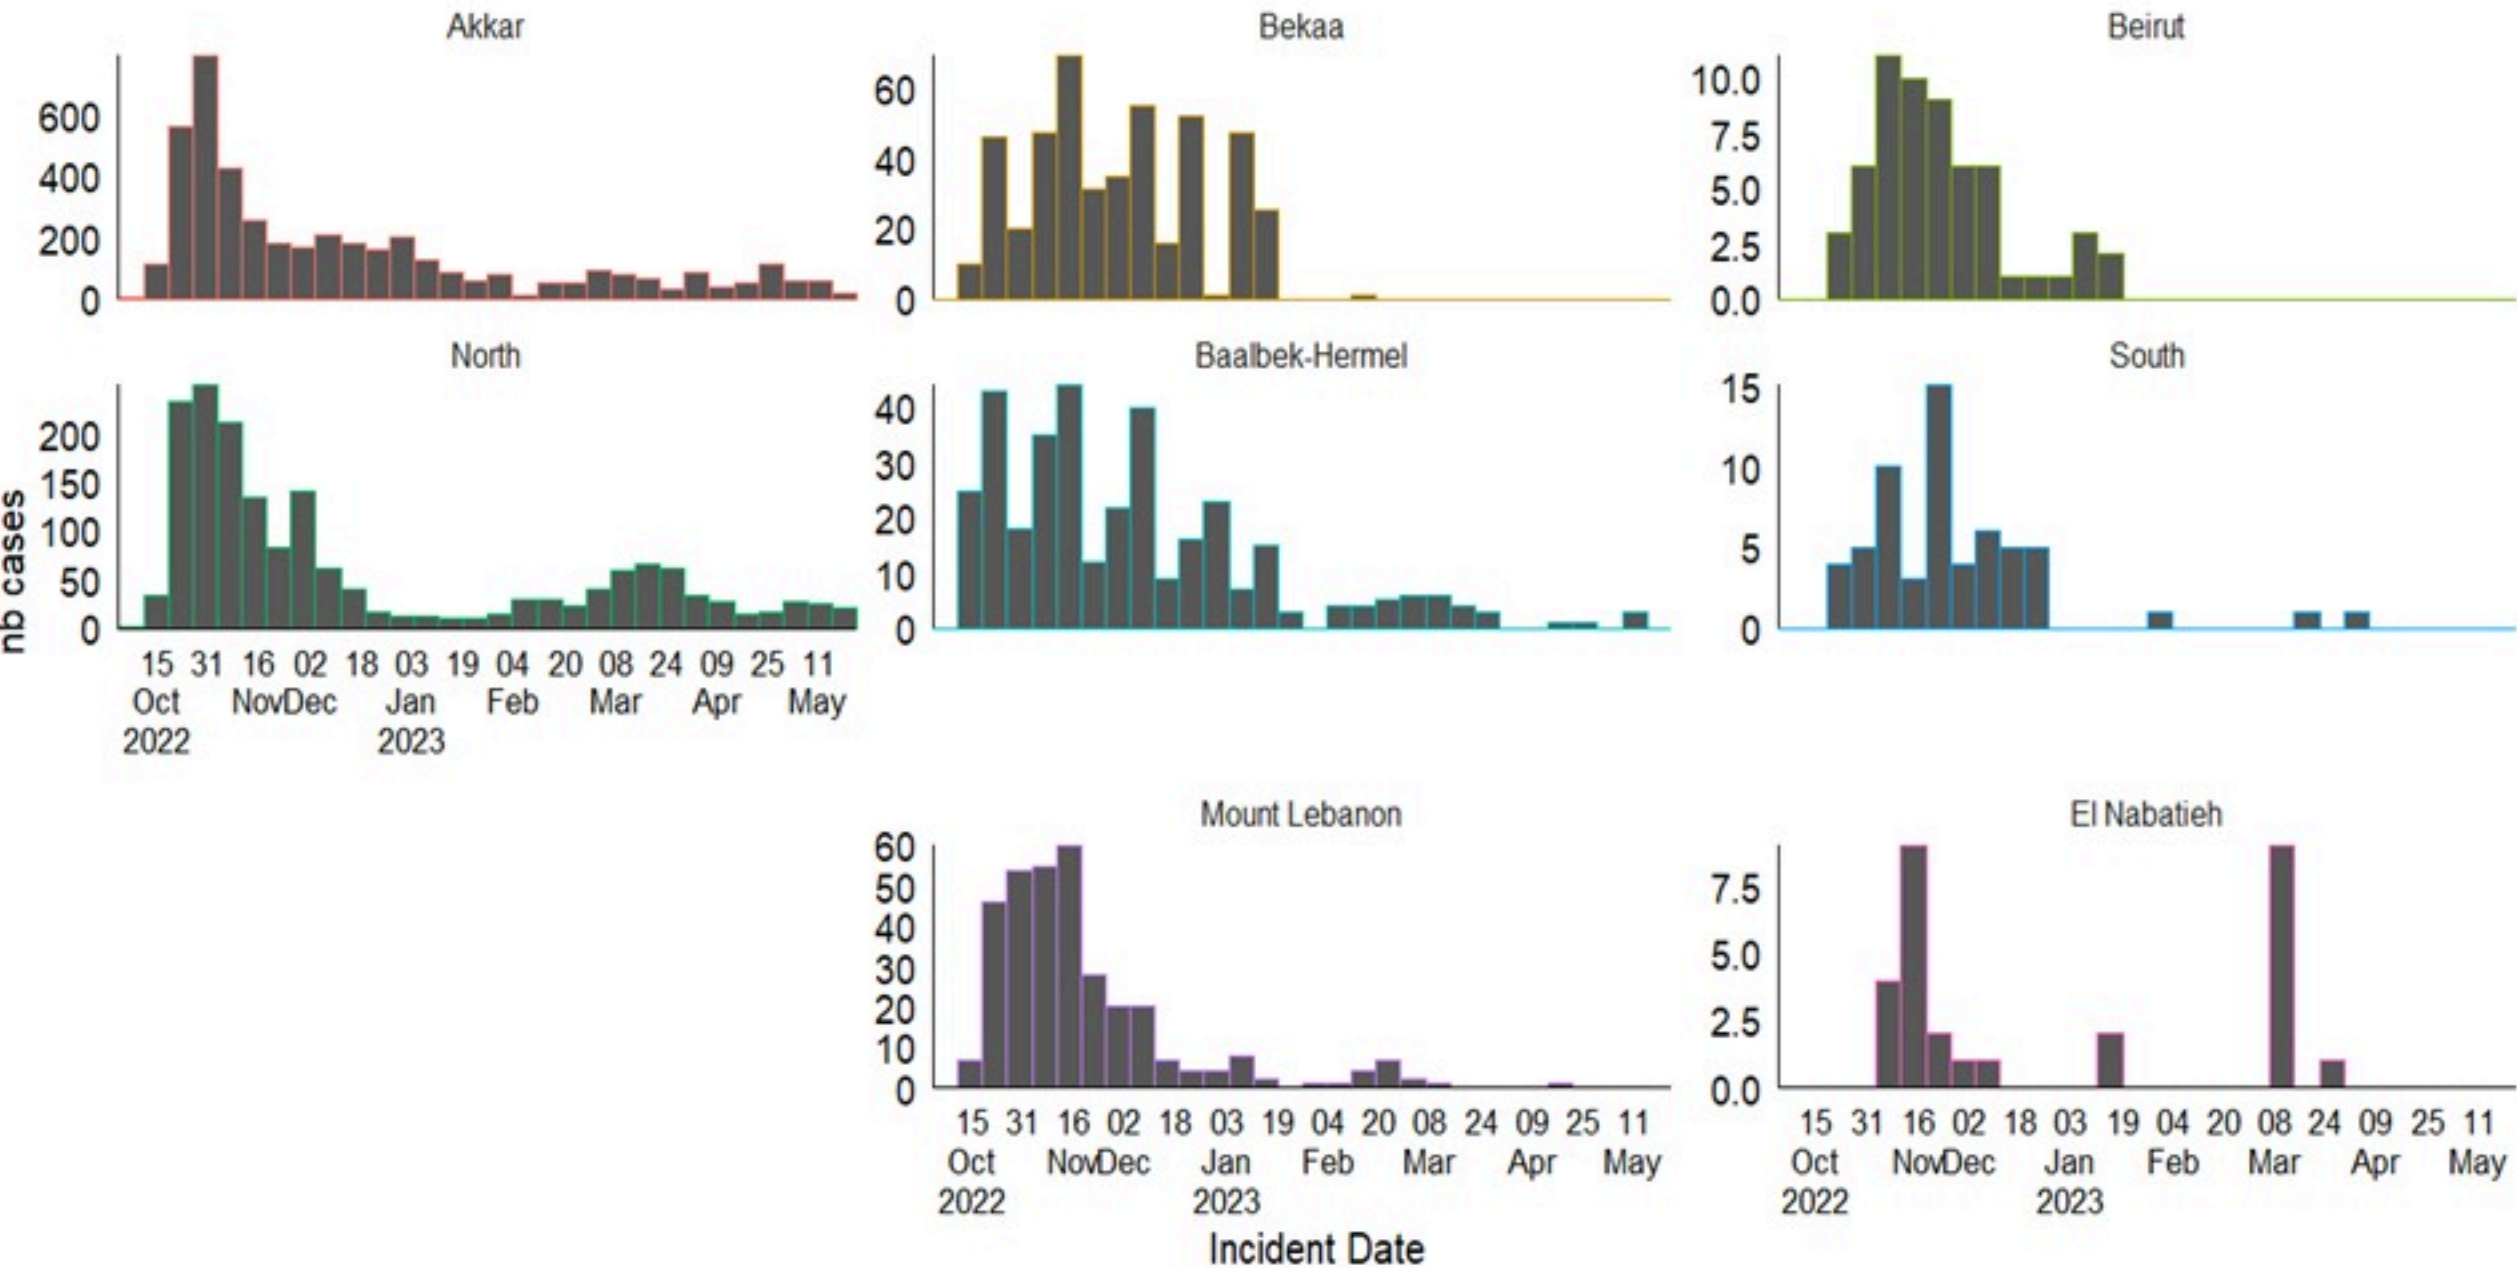

## الخطوط الساخنة

1760 (الصليب الأحمر)  
1787 (وزارة الصحة)

الوفيات (المثبتة)		الحالات المثبتة		كافة الحالات المشبهة والمثبتة	
التراكمي	الجديدة (آخر 24 ساعة)	التراكمي	الجديدة (آخر 24 ساعة)	التراكمي	الجديدة (آخر 24 ساعة)
23	0	671	0	7783	10

By Sex  
(suspected and confirmed)

Occupied hospital beds  
(suspected and confirmed)

By date of report  
(suspected and confirmed)

By Hospital Admission  
(suspected and confirmed)

By locality (confirmed cases)

By age group  
(suspected and confirmed cases)

By Outcome  
(suspected and confirmed)

## 18 May 2023

Epicurves by date of reporting by province  
(suspected and confirmed)