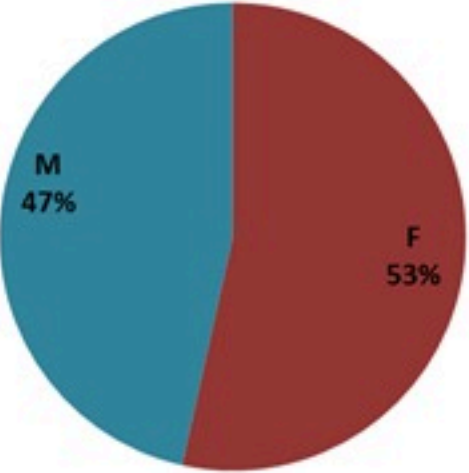

ترصد الكوليرا في لبنان 18 أيار 2023

الجمهورية اللبنانية
وزارة الصحة العامة
برنامج الترصد الوبائي

الخطوط الساخنة

1760 (الصليب الأحمر)
1787 (وزارة الصحة)

الوفيات (المثبتة)		الحالات المثبتة		كافة الحالات المشبهة والمثبتة	
التراكمي	الجديدة (آخر 24 ساعة)	التراكمي	الجديدة (آخر 24 ساعة)	التراكمي	الجديدة (آخر 24 ساعة)
23	0	671	0	7783	10

حسب الجنس
(المشبهة والمثبتة)