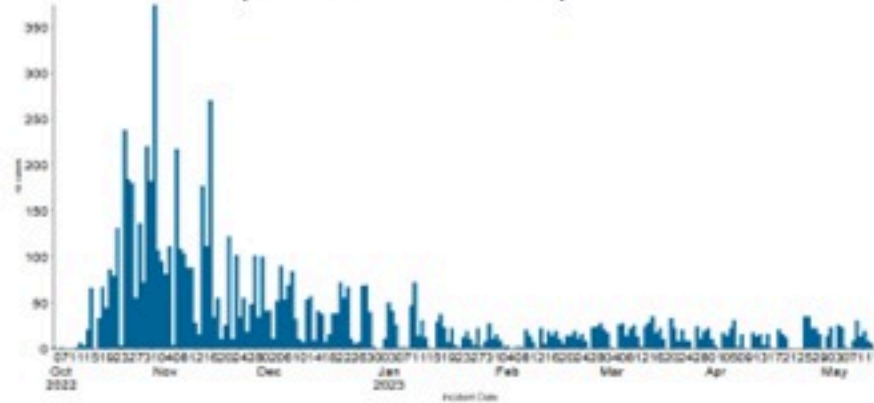

حسب تاريخ الإبلاغ
(للحالات المثبتة والمثبتة)