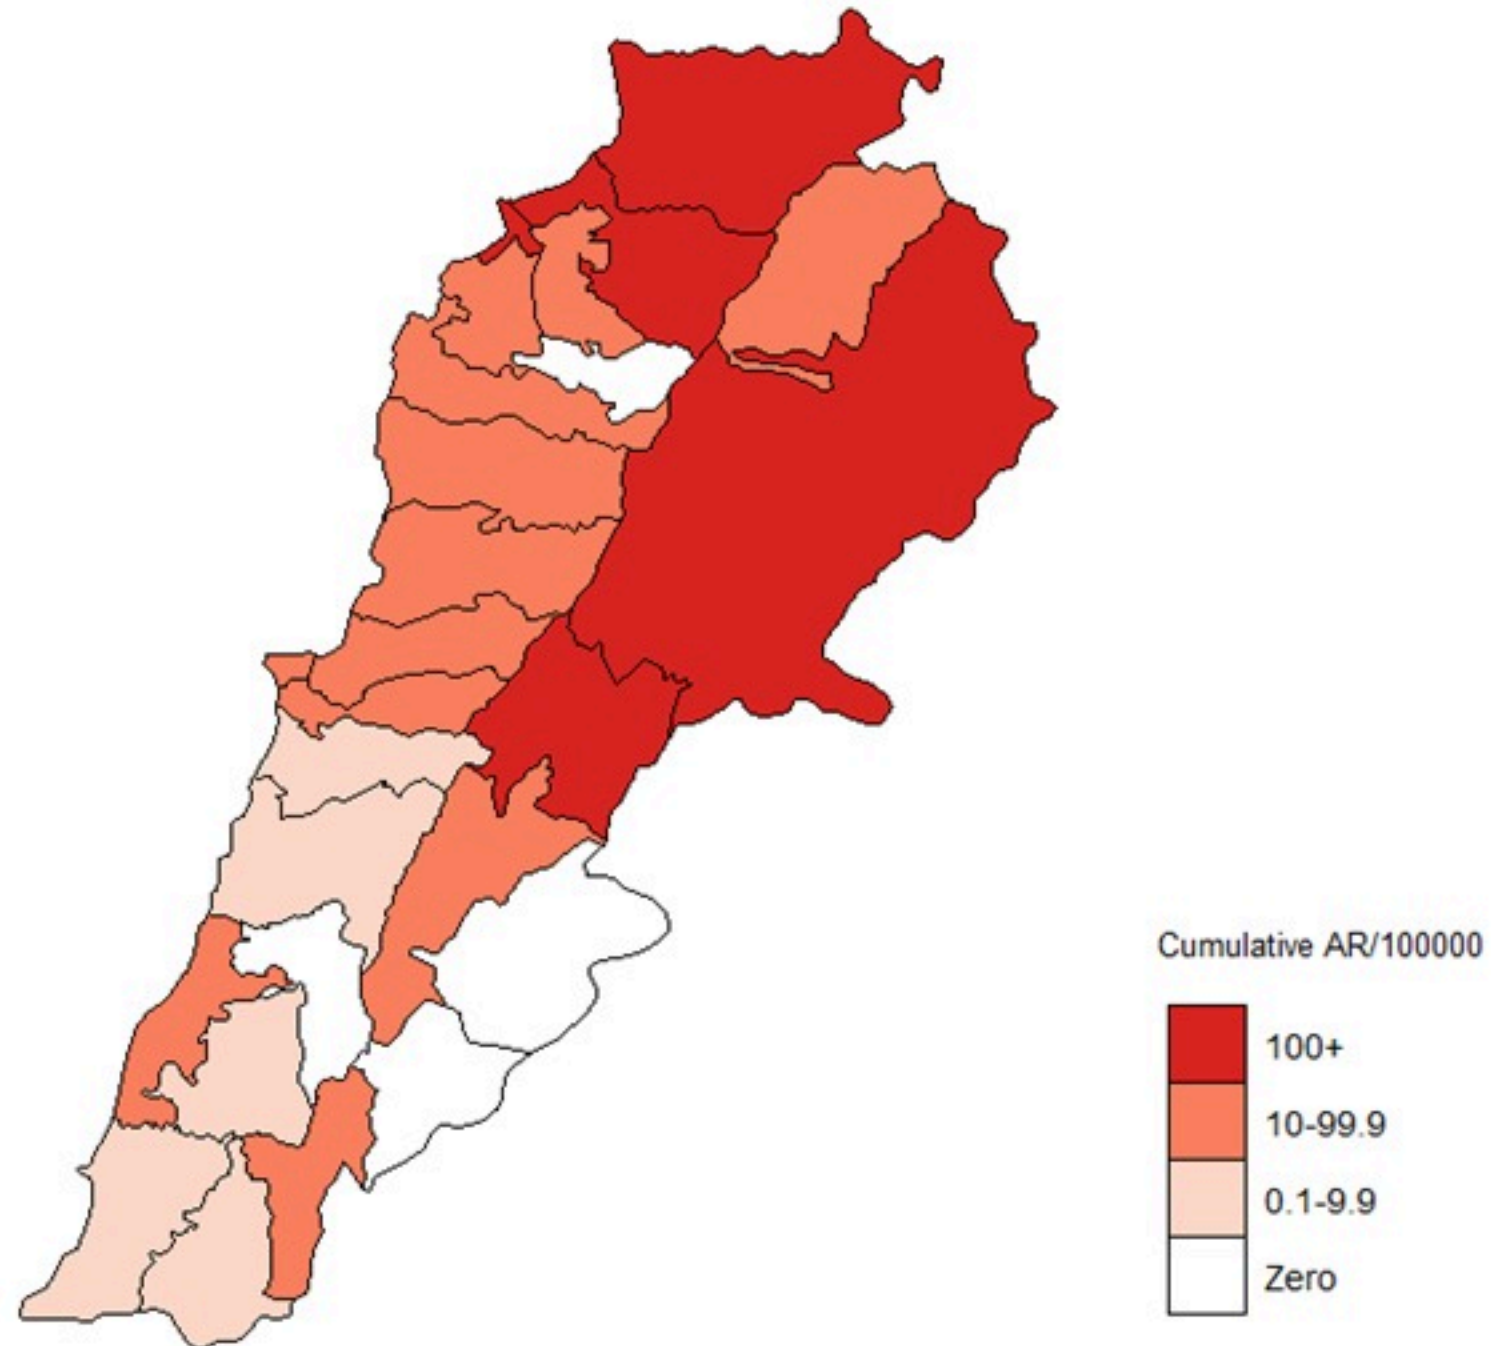

Cholera Surveillance Update

18 May 2023

Cumulative Attack Rate per 100,000 (suspected and confirmed)

نسبة الحدوث التراكمية لكل مئة الف نسمة (الحالات المشتبهه والمثبتة)