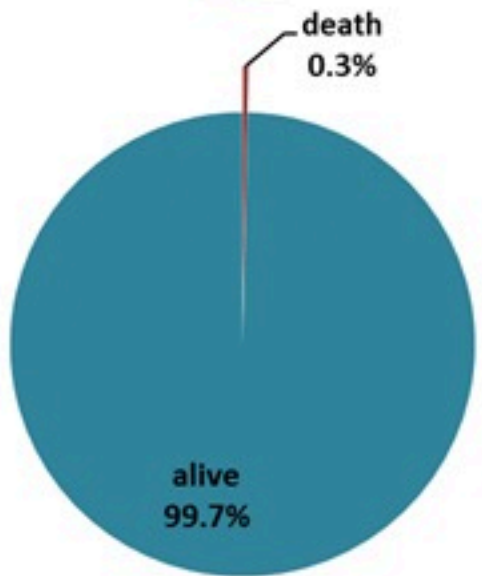

ترصد الكوليرا في لبنان 15 اذار 2023

الجمهورية اللبنانية
وزارة الصحة العامة
برنامج الترصد الوبائي

الخطوط الساخنة

1760 (الصليب الأحمر)
1787 (وزارة الصحة)

حسب الجنس
(المشبهة والمتبنة)

الوفيات (المتبنة)		الحالات المتبنة		كافة الحالات المشبهة والمتبنة	
التراكمي	الجديدة (آخر 24 ساعة)	التراكمي	الجديدة (آخر 24 ساعة)	التراكمي	الجديدة (آخر 24 ساعة)
23	0	671	0	6938	28

حسب الاستشفاء
(المشبهة والمتبنة)

حسب تاريخ الإبلاغ
(للحالات المتبنة والمتبنة)

استعمال الاسرة الاستشفائية
(للحالات المتبنة والمتبنة)

حسب تطور
الحالة
(المشبهة والمتبنة)

حسب الفئة العمرية
(للحالات المشبهة والمتبنة)