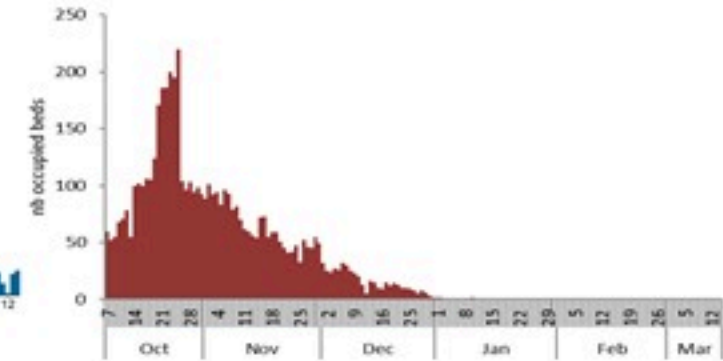

استعمال الاسرة الاستشفائية
(للحالات المتبنة والمتبنة)