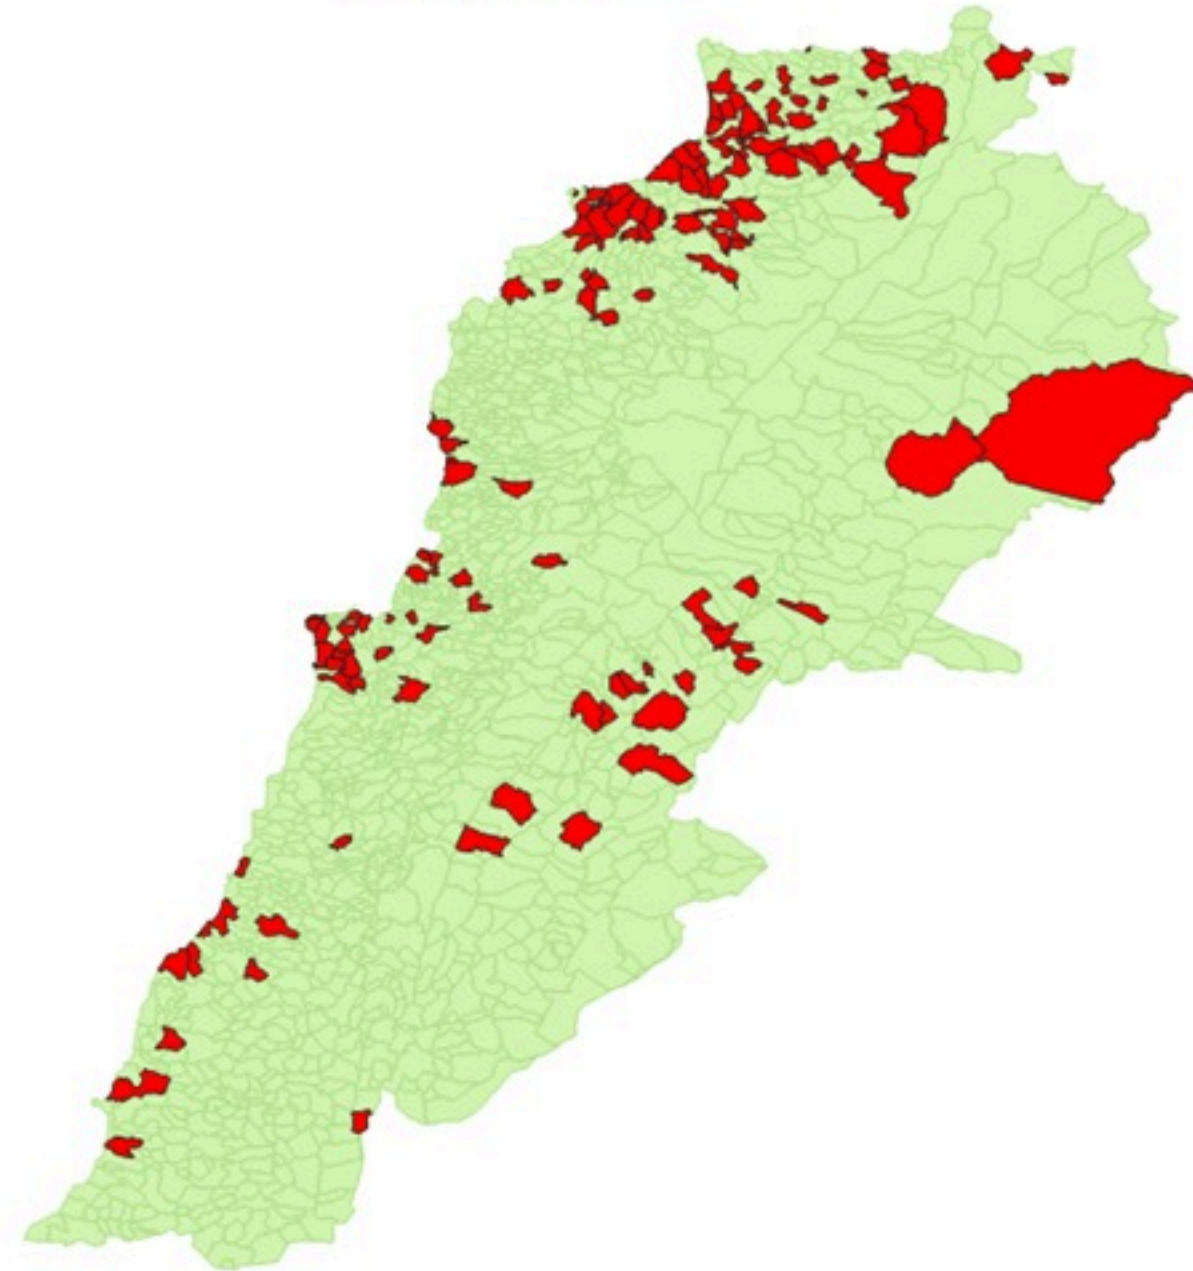

Cholera Surveillance Update

15 Mar 2023

By locality (confirmed)
حسب البلدة (المتبنة)

Figures in table are subject to modification following updates and data correction

Caza	Locality	Cases	Caza	Locality	Cases	
Akkar	Akkar Atika	1	Kiswan	Aintouna	1	
	Amayer/Quadi Khaled	1		Ballounh	1	
	Arqa / Marlayet Haddara	2		Bqawtuta	7	
	Bebnine / Baddoua	16		Ghair	2	
	Beit Hajj/Koucha/Khreibit Jindi	1		Jounieh Ghadir	4	
	Bergayel	1		Jounieh Sabra	4	
	Bezbina	1		Yahchouch	1	
	Birch	2		Zouk Mosbeh	3	
	Bqerzia	1		Kouna	Aaba	1
	Cheikh Ayache / Chir Hmairine	1			Aufdiq	1
	Dahr Qambar /Hokr Qatteh	1			Basa	1
	Dabadab	1	Bsama		1	
	Dinbou	2	Dahr Ain / Ras Masqua		1	
	Fneydek	2	Rachdibbine		1	
	Halba	1	Kfar Aqa		1	
	Hayssa	1	Aadayssah		1	
	Hocouich	1	Marjoun		Biklaya	1
	Jdeidat Qaytee	1			Broummata	1
	Kfar Harra	4		Bsalim	1	
	Kfar Melki	1		Daruna/Borj Hammoud	2	
	Khane Hayat	1		Mansourieh	3	
	Khirbet Char	2		Zalqa	1	
	Kneisset Hnaldar	1		Minieh Danieh	Aadoua	1
	Kouachra	1	Assoun		4	
	Koukikhat	2	Ain El Timh		1	
	Machha	2	Bahsa		1	
	Majdala	1	Bakhaoum		4	
	Memneaa	1	Bhanine / Zouk Bhanine		7	
	Mhamarah / Nahr Bared / Abdeh	22	Btamar		6	
	Minlara	1	Douniya		1	
	Mqyatea	1	Kfar Chollane		2	
	Ouadi Jamous	11	Kfar Habou		1	
	Qaabrine / Tal Hayat	1	Makabta		2	
	Qbalyat	1	Minieh		18	
	Qlayat Akkar	2	Qouatiyh		1	
	Qobet Chamra	17	Qatime		3	
	Rahbeh	1	Rihanieh		35	
	Ransiyeh / Deir Dalloum	1	Sir Dannieh		5	
	Saadine	4	Saïda		Aanqoun	1
	Tell Abbas Charqui	2			Bissariyeh	4
	Tieil	1		Ghazieh	2	
Zouq Haddara	1	Khawayeb		3		
Zouq Hosnieh	1	Saïda		1		
		Sawfand		1		
Aley	Aley	1	Sour	Abbassiyeh	1	
	Hay Selloum/Chouifat	1		Deir Qaroun Ain	4	
Baabda	Ain Roummaneh	1	Tripoli	Badawi	16	
	Borj Brajneh	3		Mina	7	
	Ghbayroh/Chiyah/Sabra	2		Qobbah	21	
	Hadath	1		Tripoli Bab Raml	1	
	Haret Hireik	1		Tripoli Gardans	2	
	Kfar Chima	1		Tripoli Haddadine	1	
	Mrejijh	2		Tripoli Nouri	1	
Baalbeck	Arsal	27		Tripoli Souayqa / Assaïn	3	
	Kfar Dabache	2		Tripoli Tabbaneh	21	
	Khodr	2		Tripoli Zaitoun	15	
	Temnine Faouqa	1	West Beqaa	Kamel Jaruz	1	
	Temnine Tahta	1		Kufaya	1	
Younine	1	Saghbine		1		
Batroun	Chikka	1		Zahleh	Aali Nahri	2
	Achrafieh	2			Bar Elias	2
	Ain Miralsseh	1			Dalhamieh	2
	Hamra	1			Hazuch Mandra	1
	Mdaouar / Mar Mikhael	1	Hawch Omara		7	
Beirut	Msaïtbeh	1	Majdal Anjar		1	
	Chouf	Zaarouriyeh	1		Qob Elias	9
		Amchit	2	Raait	11	
		Ehmej	1	Saadinayd	11	
		Fidar	1	Talabaya	2	
Halate		1	Zahleh Madaka	2		
Jbeil	Jbeil	1	Zghorta	Aalma	1	
	Mastita	2		Andeh	1	
				Kfar Dhaqous	2	
				Majdalya Zghorta	7	
				Miriata / Fazar	3	
				Sabwâ	1	
		Zghorta		5