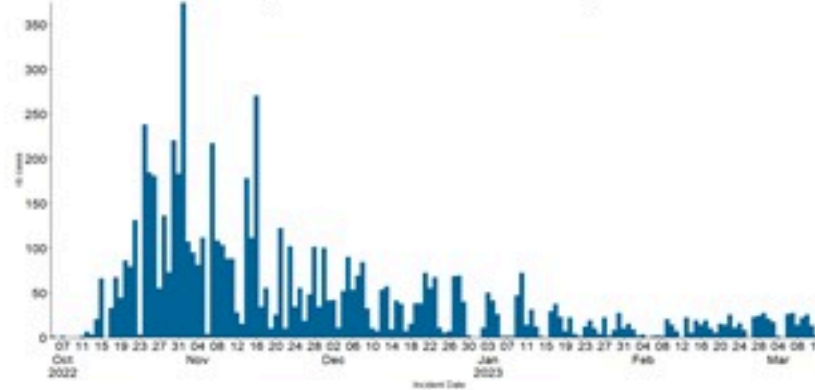

ترصد الكوليرا في لبنان 15 اذار 2023

الجمهورية اللبنانية
وزارة الصحة العامة
برنامج الترصد الوبائي

الخطوط الساخنة

1760 (الصليب الأحمر)
1787 (وزارة الصحة)

حسب الجنس
(المشبهة والمتبنة)

الوفيات (المتبنة)		الحالات المتبنة		كافة الحالات المشبهة والمتبنة	
التراكمي	الجديدة (آخر 24 ساعة)	التراكمي	الجديدة (آخر 24 ساعة)	التراكمي	الجديدة (آخر 24 ساعة)
23	0	671	0	6938	28

حسب الاستشفاء
(المشبهة والمتبنة)

حسب تاريخ الإبلاغ
(للحالات المتبنة والمتبنة)

استعمال الاسرة الاستشفائية
(للحالات المتبنة والمتبنة)

حسب تطور
الحالة
(المشبهة والمتبنة)

حسب الفئة العمرية
(للحالات المشبهة والمتبنة)