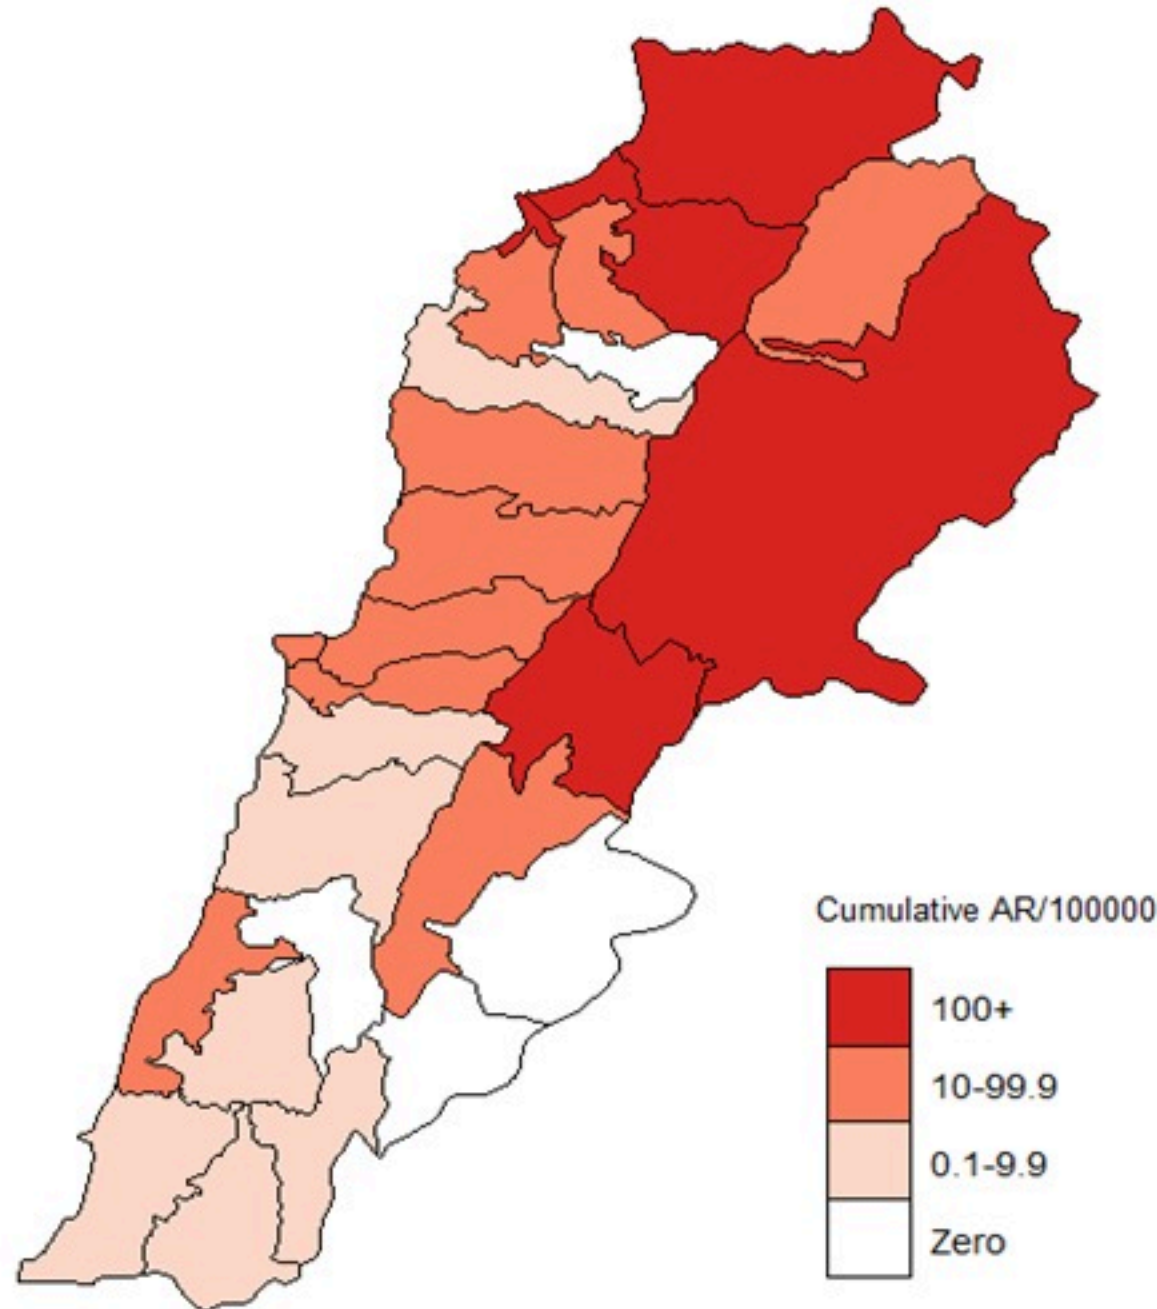

Cholera Surveillance Update

15 Mar 2023

Cumulative Attack Rate per 100,000 (suspected and confirmed)

نسبة الحدوث التراكمية لكل مئة الف نسمة (الحالات المشتبهه والمثبتة)