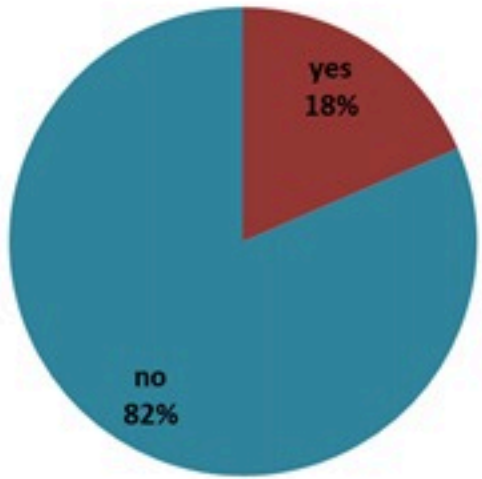

ترصد الكوليرا في لبنان 15 اذار 2023

الجمهورية اللبنانية
وزارة الصحة العامة
برنامج الترصد الوبائي

الخطوط الساخنة

1760 (الصليب الأحمر)
1787 (وزارة الصحة)

حسب الجنس
(المشبهة والمتبنة)

الوفيات (المتبنة)		الحالات المتبنة		كافة الحالات المشبهة والمتبنة	
التراكمي	الجديدة (آخر 24 ساعة)	التراكمي	الجديدة (آخر 24 ساعة)	التراكمي	الجديدة (آخر 24 ساعة)
23	0	671	0	6938	28