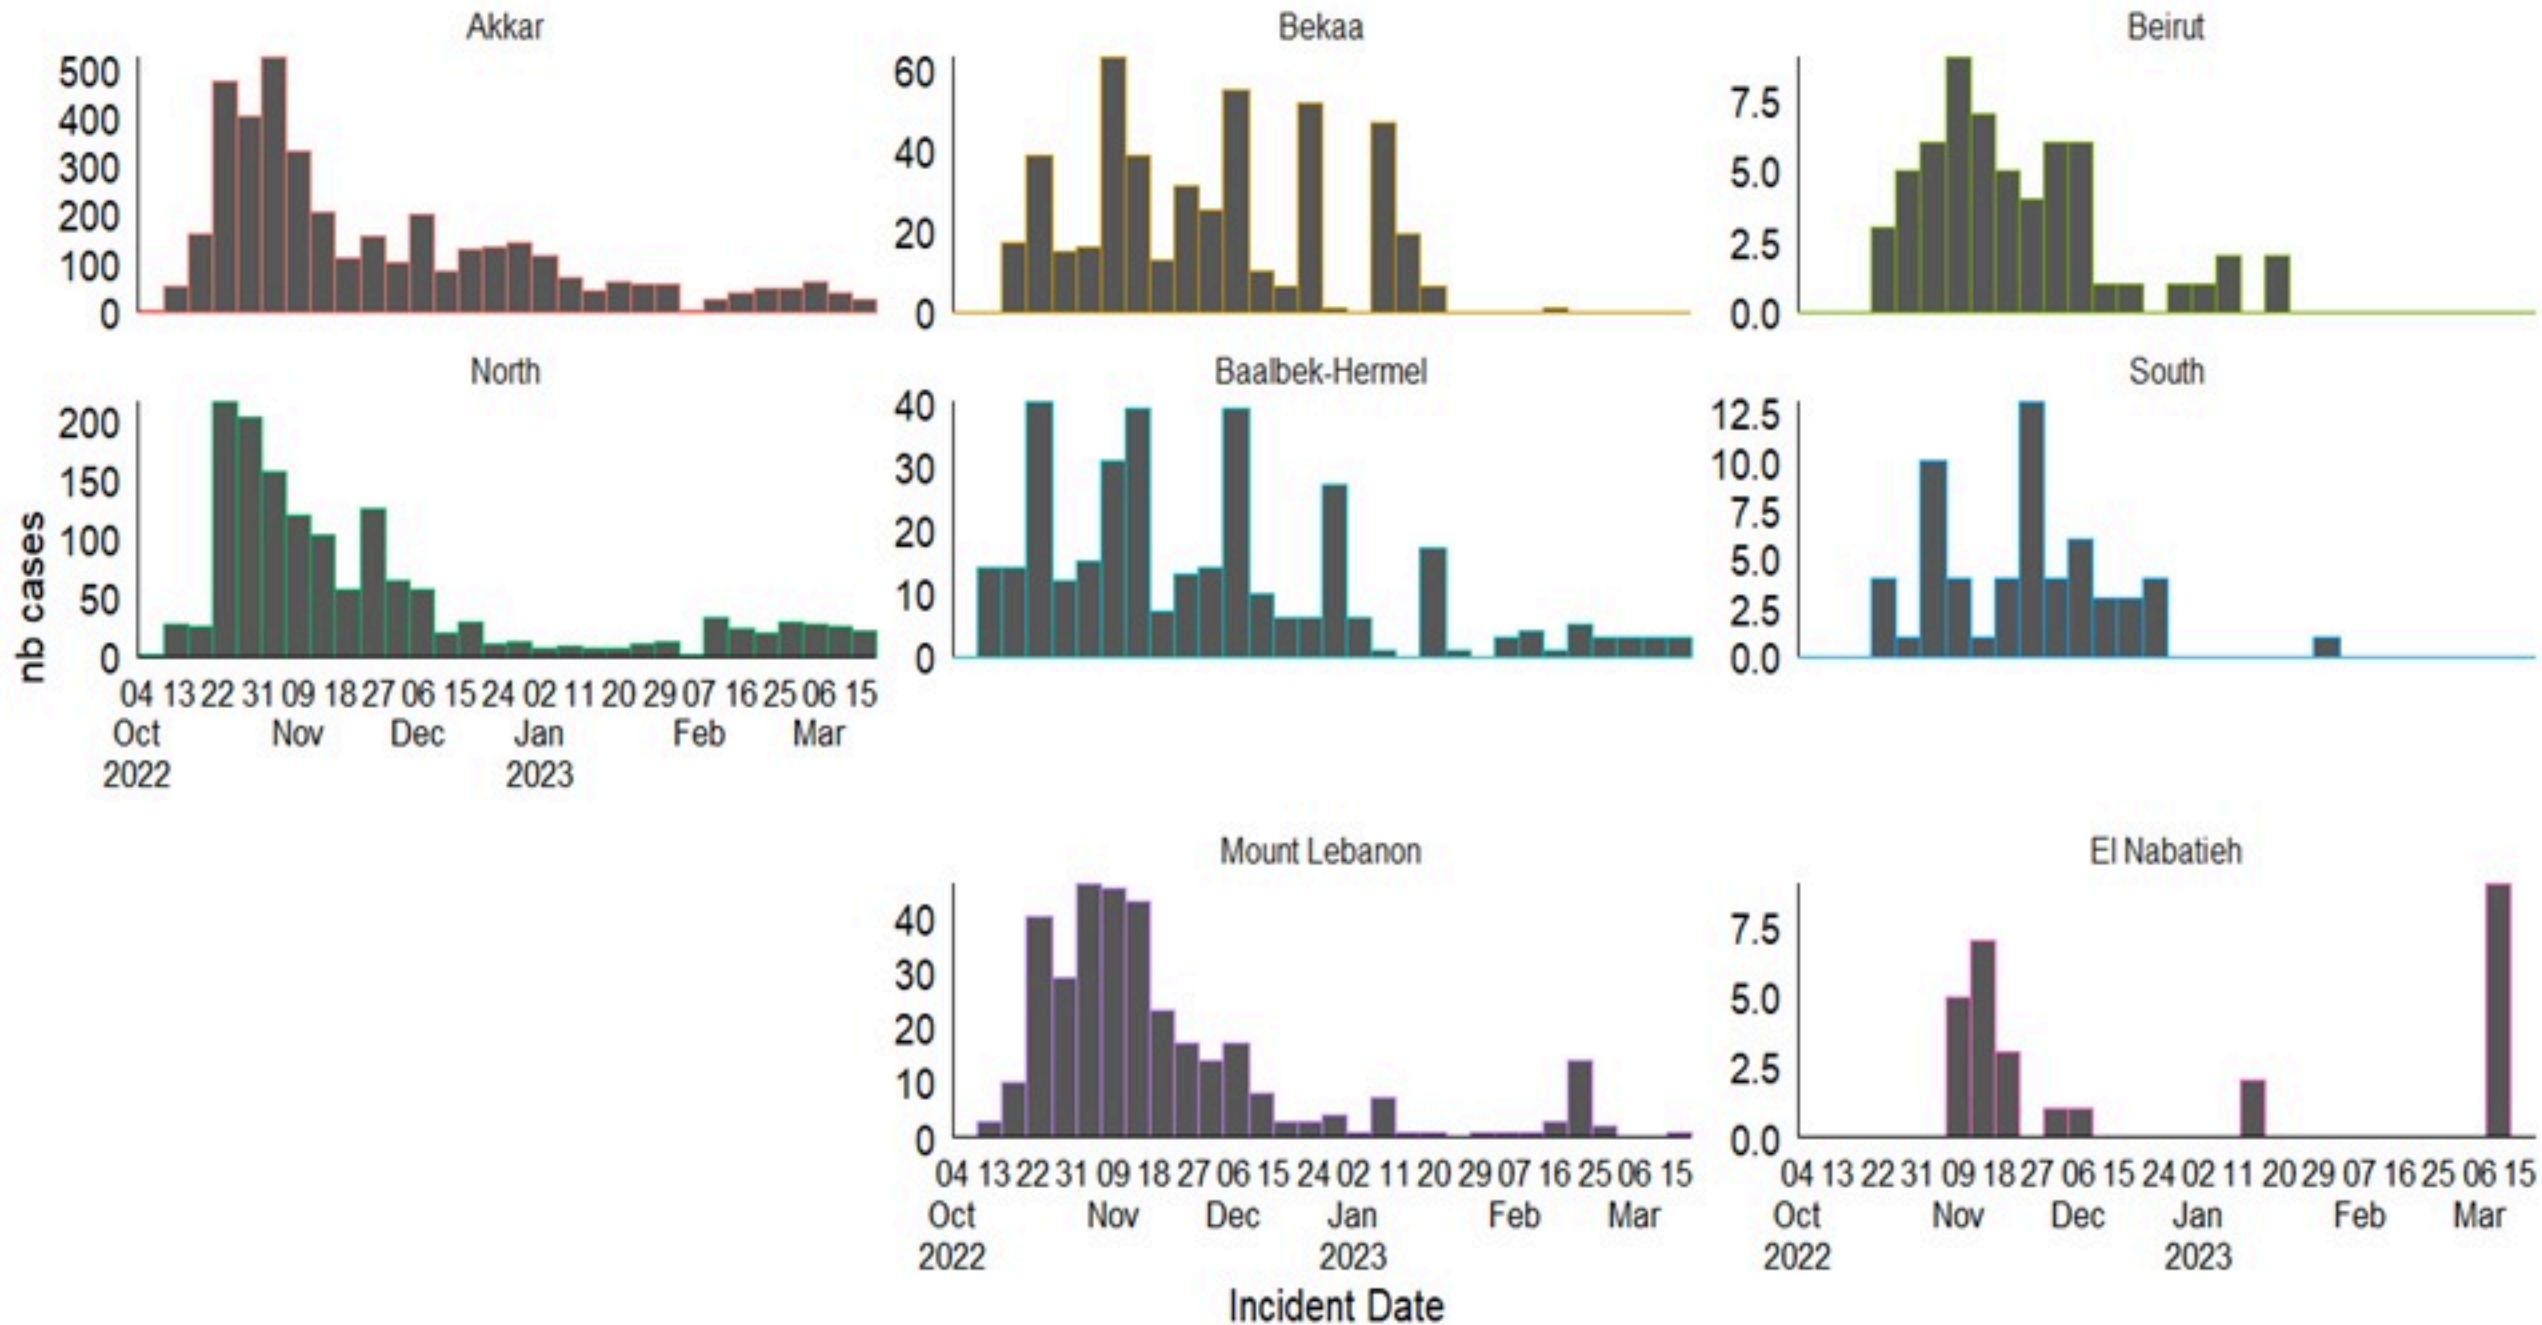

ترصد الكوليرا في لبنان 15 اذار 2023

الجمهورية اللبنانية
وزارة الصحة العامة
برنامج الترصد الوبائي

الخطوط الساخنة

1760 (الصليب الأحمر)
1787 (وزارة الصحة)

حسب الجنس
(المشبهة والمتبنة)

الوفيات (المتبنة)		الحالات المتبنة		كافة الحالات المشبهة والمتبنة	
التراكمي	الجديدة (آخر 24 ساعة)	التراكمي	الجديدة (آخر 24 ساعة)	التراكمي	الجديدة (آخر 24 ساعة)
23	0	671	0	6938	28

حسب البلدة
(للحالات المتبنة)

Cholera Surveillance Report

15 Mar 2023

Call Centers
 1760 (Red Cross)
 1787 (MOPH)

All cases (suspected and confirmed)		Confirmed Cases		Deaths (confirmed)	
New (past 24 h)	Cumulative	New (past 24 h)	Cumulative	New	Cumulative
28	6938	0	671	0	23

By Sex
(suspected and confirmed)

Occupied hospital beds
(suspected and confirmed)

By date of report
(suspected and confirmed)

By Hospital Admission
(suspected and confirmed)

By locality (confirmed cases)

By age group
(suspected and confirmed cases)

By Outcome
(suspected and confirmed)

Cholera Surveillance Report

15 Mar 2023

Epicurves by date of reporting by province
(suspected and confirmed)

Cholera Surveillance Update

15 Mar 2023

Cumulative Attack Rate per 100,000 (suspected and confirmed)