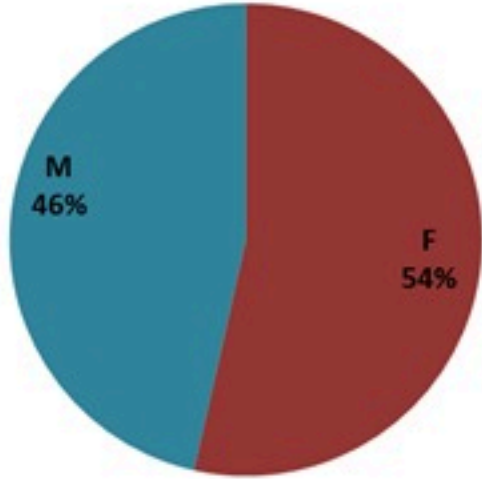

ترصد الكوليرا في لبنان 15 اذار 2023

الجمهورية اللبنانية
وزارة الصحة العامة
برنامج الترصد الوبائي

الخطوط الساخنة

1760 (الصليب الأحمر)
1787 (وزارة الصحة)

حسب الجنس
(المشبهة والمتبنة)

الوفيات (المتبنة)		الحالات المتبنة		كافة الحالات المشبهة والمتبنة	
التراكمي	الجديدة (آخر 24 ساعة)	التراكمي	الجديدة (آخر 24 ساعة)	التراكمي	الجديدة (آخر 24 ساعة)
23	0	671	0	6938	28