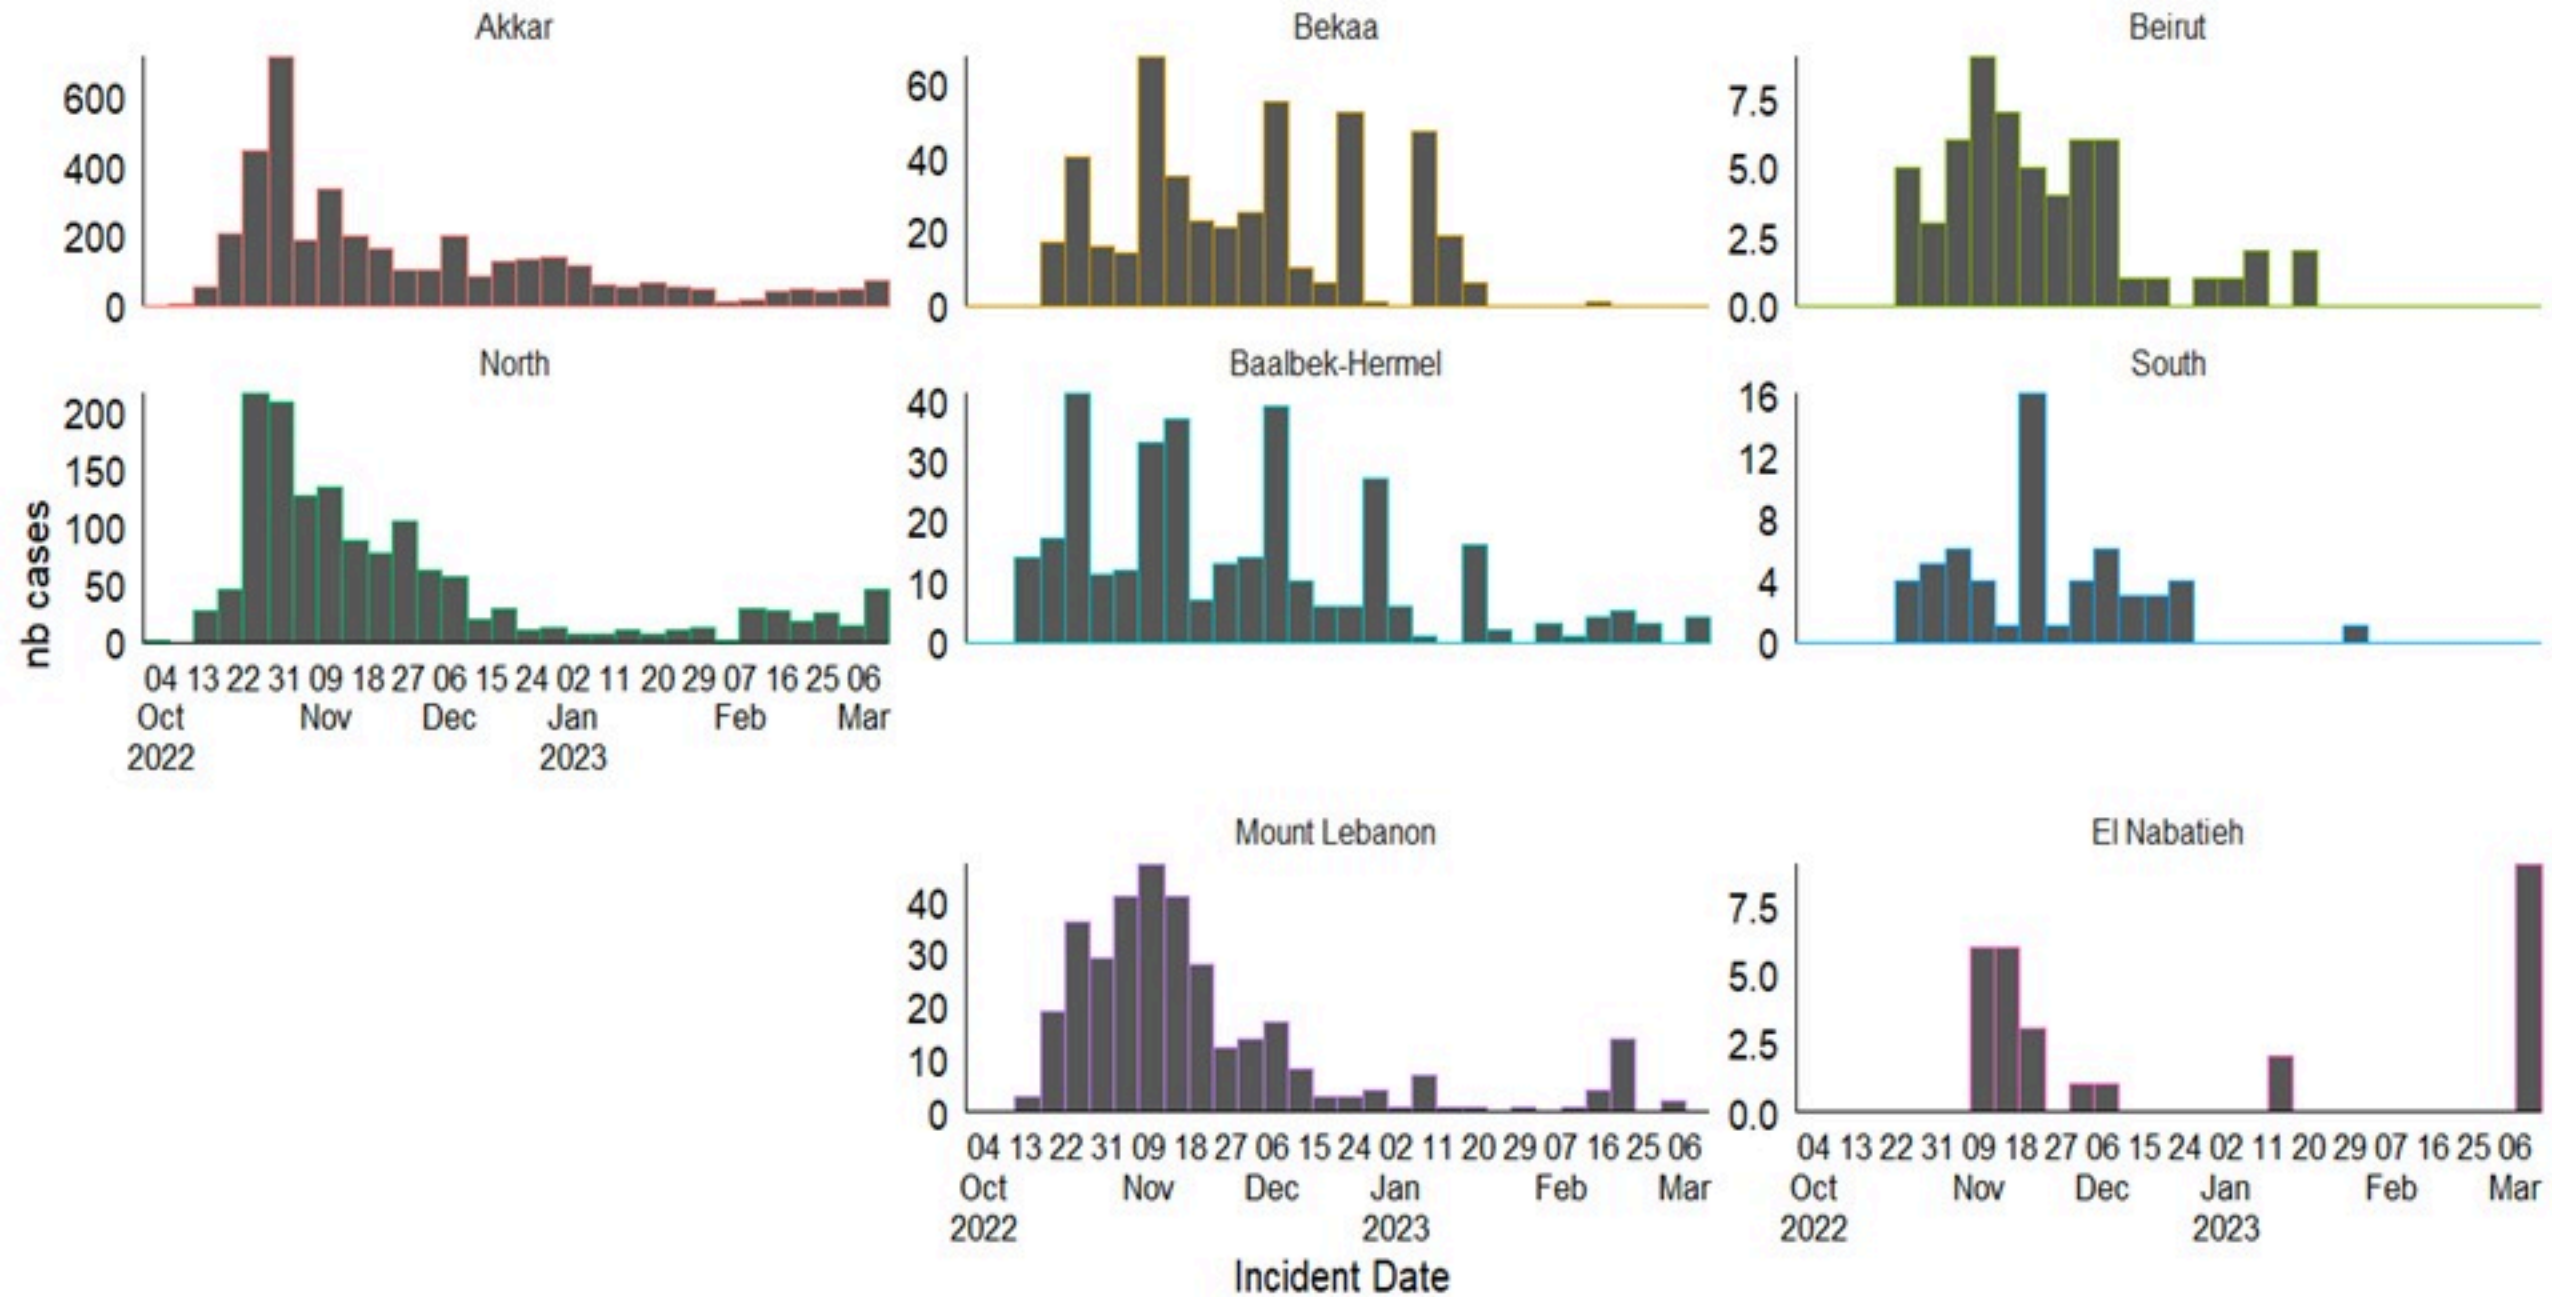

Cholera Surveillance Report

12 Mar 2023

Epicurves by date of reporting by province
(suspected and confirmed)