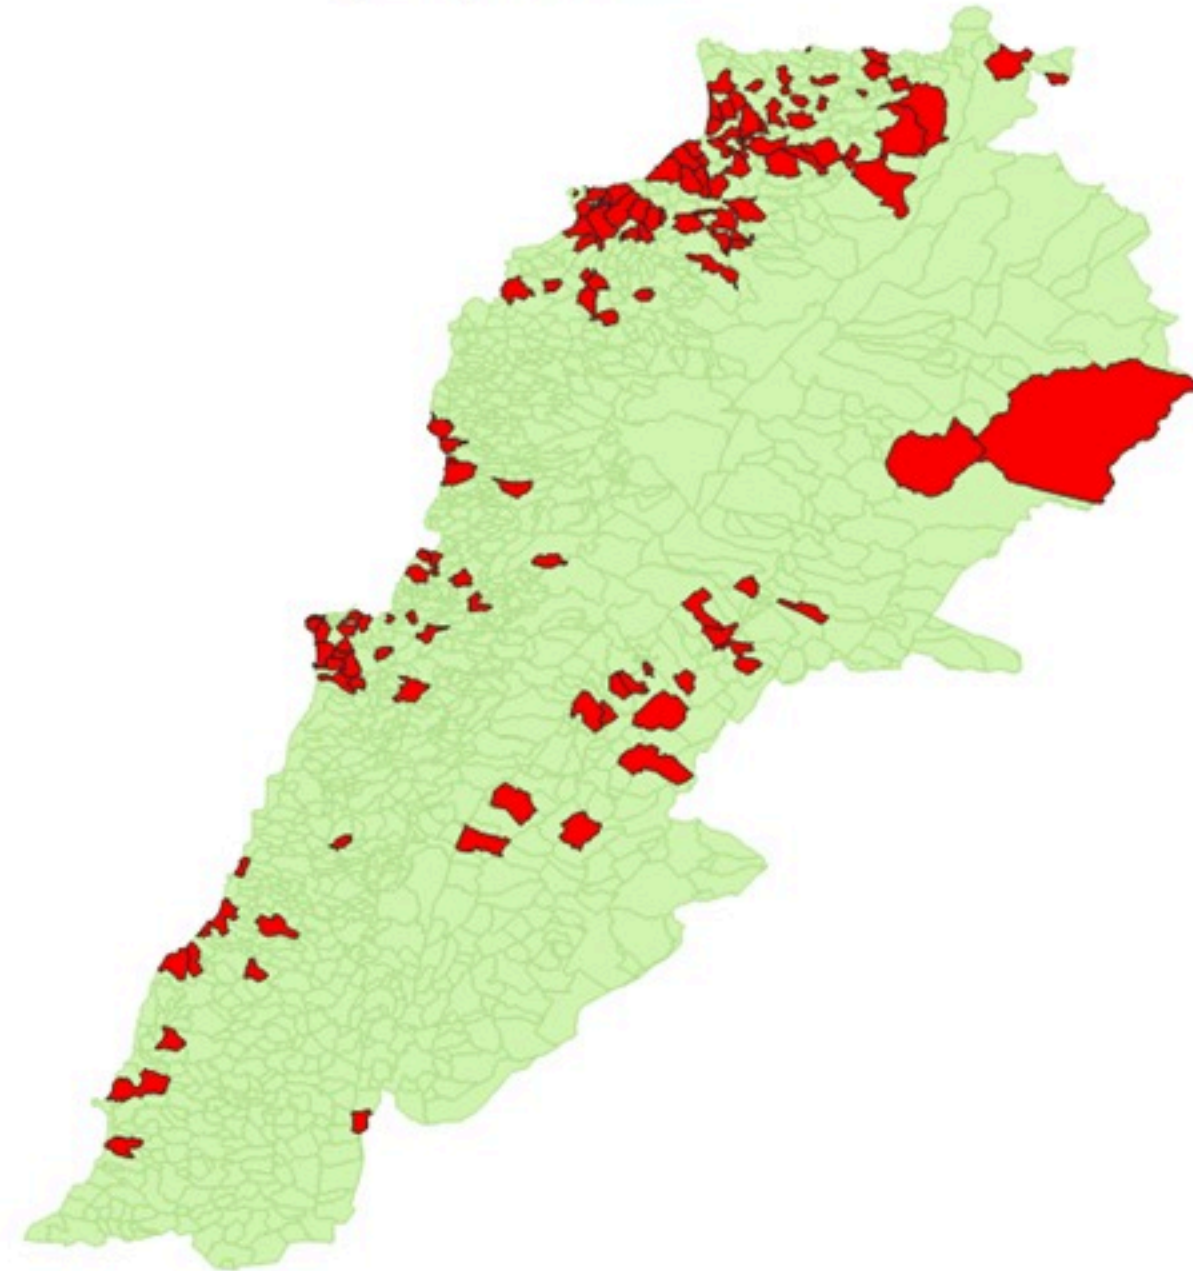

Cholera Surveillance Update

12 Mar 2023

By locality (confirmed)
حسب البلدة (المتبئة)

Figures in table are subject to modification following updates and data correction

Caza	Locality	Cases	Caza	Locality	Cases	
Akkar	Akkar Atika	1	Kiswan	Aintouna	1	
	Amayer/Quadi Khaled	1		Balfounh	1	
	Arqa / Marlayet Haddara	2		Bqawtuta	7	
	Bebnine / Baddoua	16		Ghair	2	
	Beit Hajj/Koucha/Khreibit Jindi	1		Jounieh Ghadir	4	
	Bergayel	1		Jounieh Sabra	4	
	Bezbina	1		Yahchouch	1	
	Birch	2		Zouk Mosbeh	3	
	Bqerzia	1		Kouna	Aaba	1
	Cheikh Ayache / Chir Hmairine	1			Aufdiq	1
	Dahr Qambar /Hokr Gatteh	1			Basa	1
	Dabadab	1	Bsama		1	
	Dinbou	2	Dahr Ain / Ras Masqua		1	
	Fneydek	2	Rachdibbine		1	
	Halba	1	Kfar Aqa		1	
	Hayssa	1	Aadayssah		1	
	Hocouich	1	Marjoun		Biklaya	1
	Jdeidat Qaytee	1			Broummata	1
	Kfar Harra	4		Bsalim	1	
	Kfar Melki	1		Daruna/Borj Hammoud	2	
	Khane Hayat	1		Mansourieh	3	
	Khirbet Char	2		Zalqa	1	
	Kneisset Hnaldar	1		Minieh Danieh	Aadoua	1
	Kouachra	1	Assoun		4	
	Koukikhat	2	Ain El Timh		1	
	Machha	2	Bahsa		1	
	Majdala	1	Bakhaoum		4	
	Memneaa	1	Bhanine / Zouk Bhanine		7	
	Mhamarah / Nahr Bared / Abdeh	22	Bamar		6	
	Minlara	1	Douniya		1	
	Mqyatea	1	Kfar Chollane		2	
	Ouadi Jamous	11	Kfar Habou		1	
	Qaabrine / Tal Hayat	1	Makabta		2	
	Qbalyat	1	Minieh		18	
	Qlayat Akkar	2	Qouatiyeh		1	
	Qobet Chamra	17	Qatime		3	
	Rahbeh	1	Rihanieh		35	
	Ransiyeh / Deir Dalloum	1	Sir Dannieh		5	
	Saadine	4	Saïda		Aanqoun	1
	Tell Abbas Charqui	2			Bissariyeh	4
Tieil	1	Ghazieh		2		
Zouq Haddara	1	Khawayeb		3		
Zouq Hosnieh	1	Saïda		1		
		Sawfand		1		
Aley	Aley	1	Sour	Abbasiyeh	1	
	Hay Selloum/Chouifat	1		Deir Qaroun Ain	4	
Baalbek	Ain Roumaneh	1		Badawi	16	
	Borj Brajneh	3		Mina	7	
	Ghbayroh/Chiyah/Sabra	2		Qobbah	21	
	Hadath	1		Tripoli Bab Raml	1	
	Haret Hireik	1		Tripoli Gardans	2	
	Kfar Chima	1		Tripoli Haddadine	1	
	Mrejijh	2		Tripoli Nouri	1	
Batroun	Arsal	27	Tripoli	Tripoli Souayqa / Jsrain	3	
	Kfar Dabache	2		Tripoli Tabbaneh	21	
	Khodr	2		Tripoli Zaitoun	15	
	Temnine Faouqa	1		West Beqaa	Kamel Jaruz	1
	Temnine Tahta	1			Kufaya	1
Younine	1	Saghbine	1			
Beirut	Chikka	1	Zahleh		Aali Nahri	2
	Achrafieh	2			Bar Elias	2
	Ain Miralssch	1		Dalhamieh	2	
	Hamra	1		Hazuch Mandra	1	
	Mdsouar / Mar Mikhael	1		Hawch Omara	7	
Chouf	Msalbeh	1	Zghorta	Majdal Anjar	1	
	Zaarouriyeh	1		Qob Elias	9	
	Jbeil	Amchit		1	Raait	11
		Ehmej		1	Saadnayd	11
		Fidar		1	Talabaya	2
Halate		1	Zahleh Madaka	2		
Jbeil		1	Zghorta	Aalma	1	
Mastita	1	Andeh		1		
		Kfar Dhaqous		2		
		Majdalya Zghorta		7		
		Miriata / Fozur		3		
		Sabwad	1			
		Zghorta	5