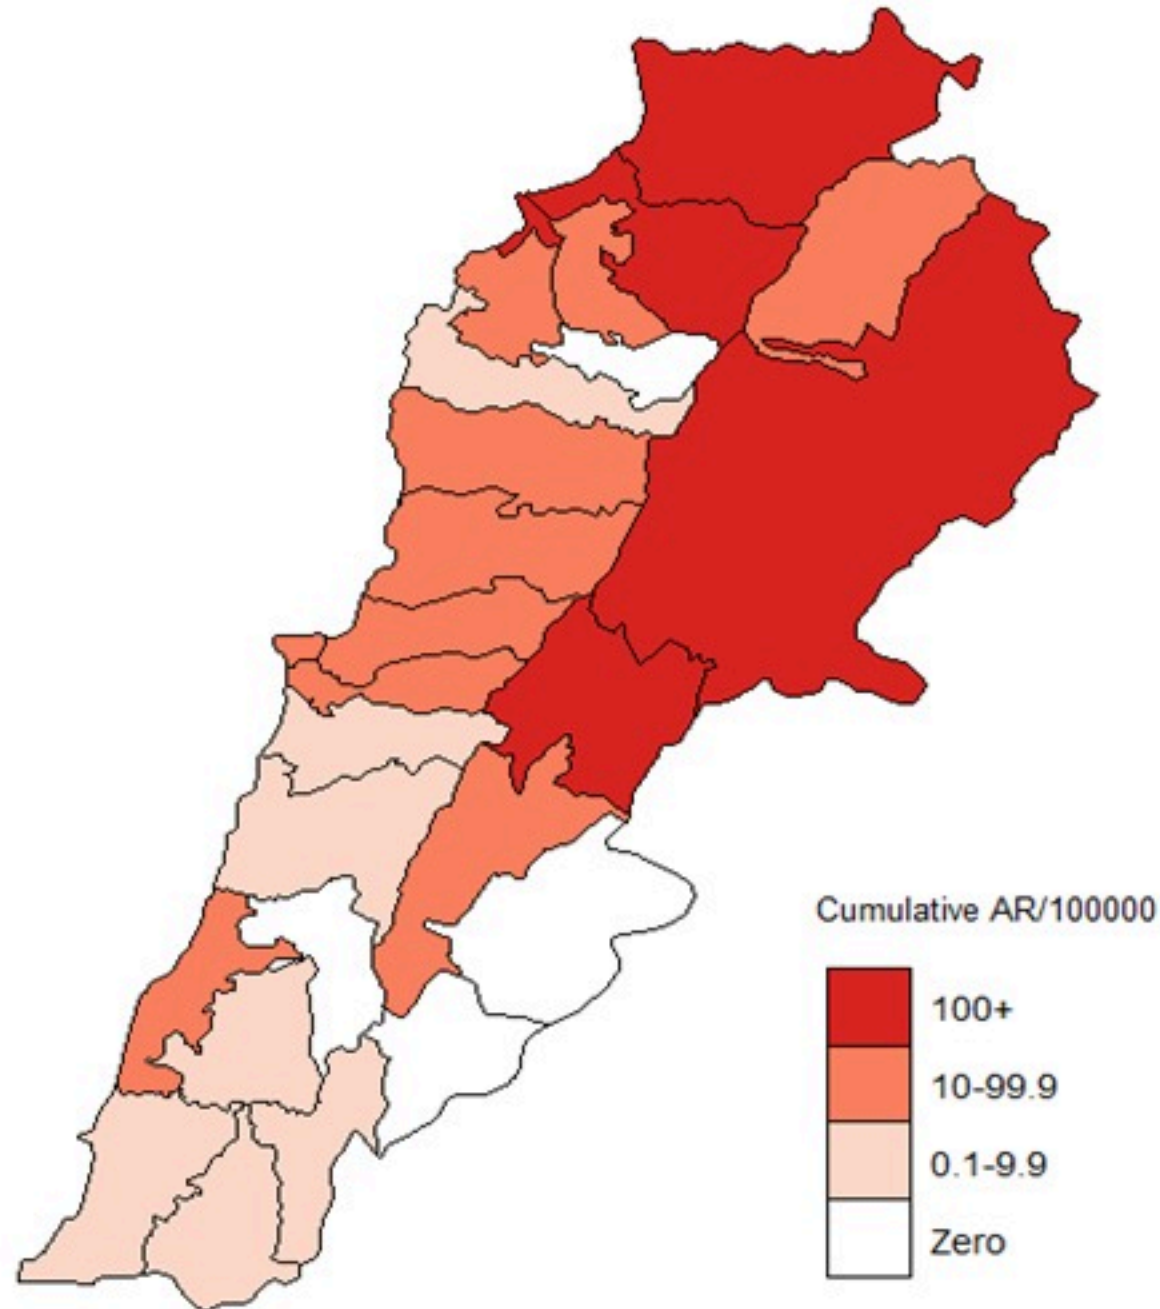

Cholera Surveillance Update

12 Mar 2023

Cumulative Attack Rate per 100,000 (suspected and confirmed)

نسبة الحدوث التراكمية لكل مئة الف نسمة (الحالات المشتبهه والمثبتة)