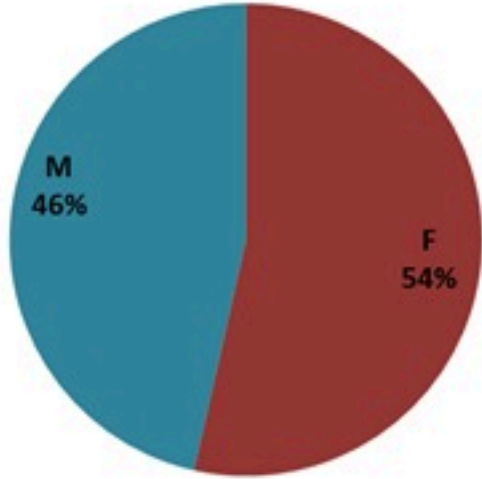

ترصد الكوليرا في لبنان 12 اذار 2023

الجمهورية اللبنانية
وزارة الصحة العامة
برنامج الترصد الوبائي

الخطوط الساخنة

1760 (الصليب الأحمر)
1787 (وزارة الصحة)

حسب الجنس
(المشبهة والمتبنة)

الوفيات (المتبنة)		الحالات المتبنة		كافة الحالات المشبهة والمتبنة	
التراكمي	الجديدة (آخر 24 ساعة)	التراكمي	الجديدة (آخر 24 ساعة)	التراكمي	الجديدة (آخر 24 ساعة)
23	0	671	0	6884	14