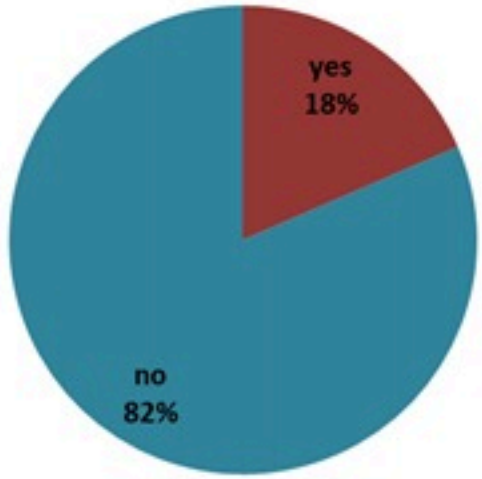

ترصد الكوليرا في لبنان 12 اذار 2023

الجمهورية اللبنانية
وزارة الصحة العامة
برنامج الترصد الوبائي

الخطوط الساخنة

1760 (الصليب الأحمر)
1787 (وزارة الصحة)

حسب الجنس
(المشبهة والمتبنة)

الوفيات (المتبنة)		الحالات المتبنة		كافة الحالات المشبهة والمتبنة	
التراكمي	الجديدة (آخر 24 ساعة)	التراكمي	الجديدة (آخر 24 ساعة)	التراكمي	الجديدة (آخر 24 ساعة)
23	0	671	0	6884	14