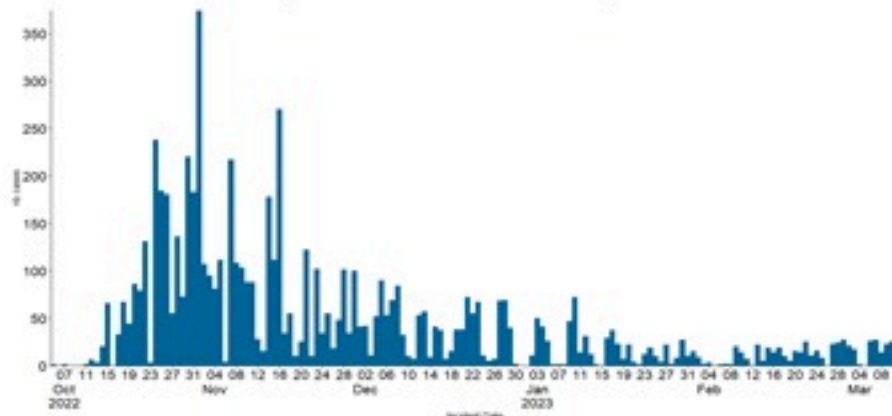

ترصد الكوليرا في لبنان 12 اذار 2023

الجمهورية اللبنانية
وزارة الصحة العامة
برنامج الترصد الوبائي

الخطوط الساخنة

1760 (الصليب الأحمر)
1787 (وزارة الصحة)

حسب الجنس
(المشبهة والمتبنة)

الوفيات (المتبنة)		الحالات المتبنة		كافة الحالات المشبهة والمتبنة	
التراكمي	الجديدة (آخر 24 ساعة)	التراكمي	الجديدة (آخر 24 ساعة)	التراكمي	الجديدة (آخر 24 ساعة)
23	0	671	0	6884	14

حسب الاستشفاء
(المشبهة والمتبنة)

حسب تاريخ الإبلاغ
(للحالات المتبنة والمتبنة)

استعمال الاسرة الاستشفائية
(للحالات المتبنة والمتبنة)

حسب تطور
الحالة
(المشبهة والمتبنة)

حسب الفئة العمرية
(للحالات المشبهة والمتبنة)