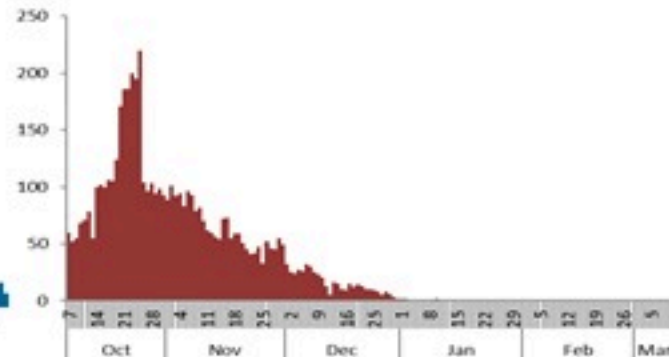

ترصد الكوليرا في لبنان 12 اذار 2023

الجمهورية اللبنانية
وزارة الصحة العامة
برنامج الترصد الوبائي

الخطوط الساخنة

1760 (الصليب الأحمر)
1787 (وزارة الصحة)

حسب الجنس
(المشبهة والمتبنة)

الوفيات (المتبنة)		الحالات المتبنة		كافة الحالات المشبهة والمتبنة	
التراكمي	الجديدة (آخر 24 ساعة)	التراكمي	الجديدة (آخر 24 ساعة)	التراكمي	الجديدة (آخر 24 ساعة)
23	0	671	0	6884	14

حسب الاستشفاء
(المشبهة والمتبنة)

حسب تاريخ الإبلاغ
(للحالات المتبنة والمتبنة)

استعمال الاسرة الاستشفائية
(للحالات المتبنة والمتبنة)

حسب تطور
الحالة
(المشبهة والمتبنة)

حسب الفئة العمرية
(للحالات المشبهة والمتبنة)