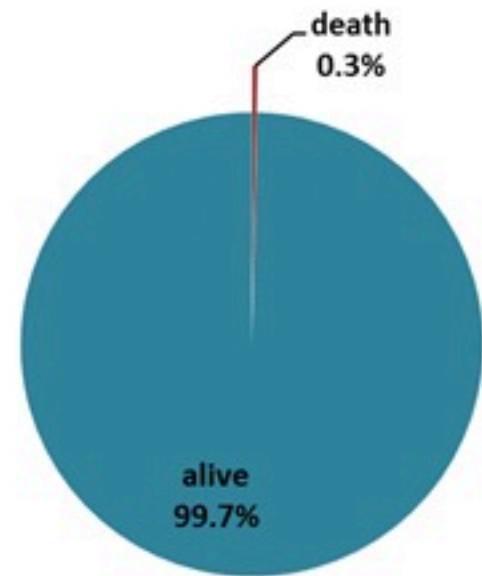

حسب تطور
الحالة
(المشبهة والمتبنة)