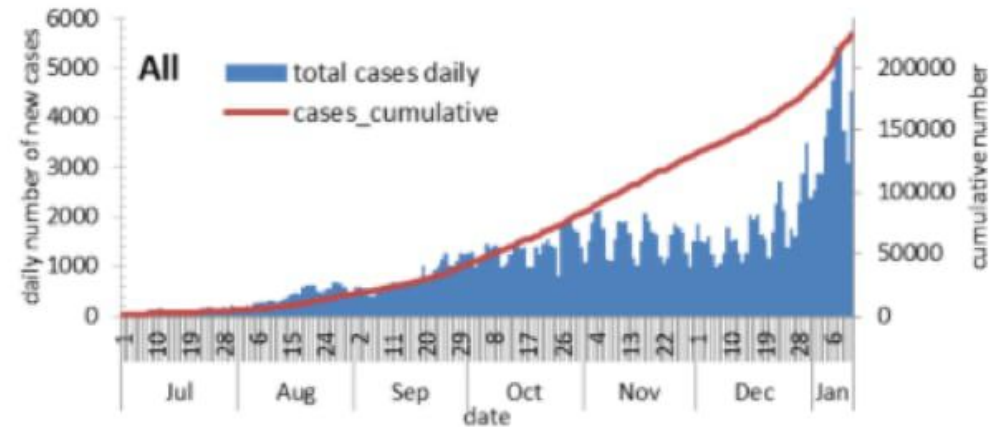

جدول حالات الوفاة المسجلة خلال 24 ساعة المنصرمة والمثبتة

Line list of confirmed covid-19 deaths for the past 24 hours

وجود امراض مزمنة	العمر (سنة)	الجنس	المسكن (القضاء)	المستشفى	#
نعم	91	انثى	البترون	البترون	1
نعم	70	ذكر	المتن	طرابلس الحكومي	2
نعم	73	ذكر	عاليه	الحريري الحكومي	3
نعم	72	ذكر	بعبد	الحريري الحكومي	4
نعم	62	ذكر	راشيا	المنزل	5
نعم	83	ذكر	المتن	جبل لبنان	6
نعم	82	ذكر	المنية	المظلوم	7
نعم	90	ذكر	المنية	النيبي	8
نعم	69	ذكر	كسروان	قتوح كسروان الحكومي	9
نعم	64	انثى	بيروت	بهمن	10
نعم	73	انثى	عاليه	بهمن	11
نعم	91	ذكر	جبييل	قتوح كسروان الحكومي	12
نعم	72	ذكر	جبييل	قتوح كسروان الحكومي	13
نعم	87	انثى	كسروان	قتوح كسروان الحكومي	14
نعم	80	انثى	البقاع الغربي	البقاع	15
كلا	92	انثى	زحلة	اللبناني الفرنسي	16
نعم	67	ذكر	جزين	الحريري الحكومي	17
نعم	91	انثى	المتن	دار الرحمة	18
كلا	60	انثى	المتن	دار الرحمة	19
نعم	82	انثى	المتن	دار الرحمة	20
نعم	87	انثى	المتن	دار الرحمة	21
كلا	55	ذكر	بعبد	سان جورج الحدث	22
نعم	88	ذكر	بعبد	سان جورج الحدث	23
نعم	67	انثى	بيروت	الريان	24
نعم	78	انثى	كسروان	الريان	25
نعم	84	ذكر	زغرنا	طرابلس الحكومي	26
نعم	63	انثى	طرابلس	هيكل	27
نعم	52	ذكر	بعبد	بعبد الحكومي	28
نعم	82	انثى	صيدا	ليبب	29
نعم	72	انثى	زغرنا	المنزل	30
نعم	82	انثى	نبطية	بنت جبييل الحكومي	31
نعم	52	ذكر	بعبد	بهمن	32

حالات الكوفيد المثبتة حسب اليوم

Covid-19 confirmed cases per day

جدول خصائص الوفيات

Distribution of deaths by age group

نسبة الاماتة % Case fatality %	عدد حالات الوفاة Number of deaths	الفئة العمرية Age group
0.02	1	0-9
0.03	4	10-19
0.02	8	20-29
0.07	25	30-39
0.32	92	40-49
0.80	188	50-59
2.40	338	60-69
6.19	510	70-79
11.45	539	80+
0.77	1705	Total المجموع