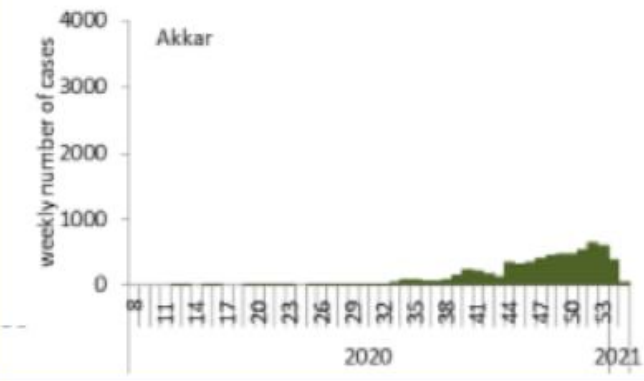

توزيع الحالات حسب الاسبوع في محافظة عكار