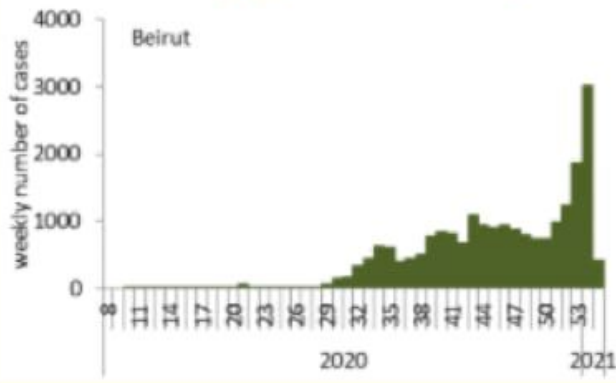

رسومات بيانية لتوزيع الحالات حسب الاسبوع والمحافظات (حسب الترتيب الابجدي) لتاريخ 12 كانون الثاني 2021
Graphs with cases distribution by mohafaza of residence and by week – 12 January 2021

توزيع الحالات حسب الاسبوع في محافظة بيروت