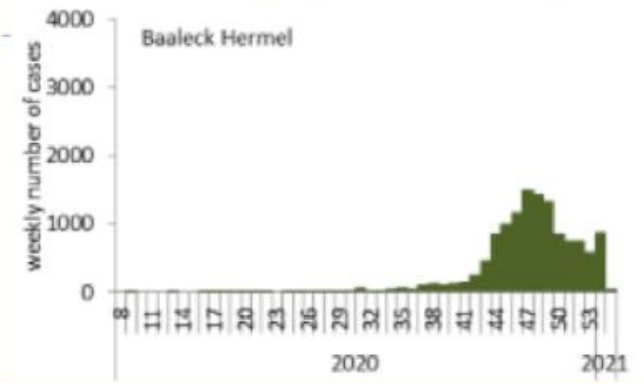

توزيع الحالات حسب الاسبوع في محافظة بعلبك الهرمل