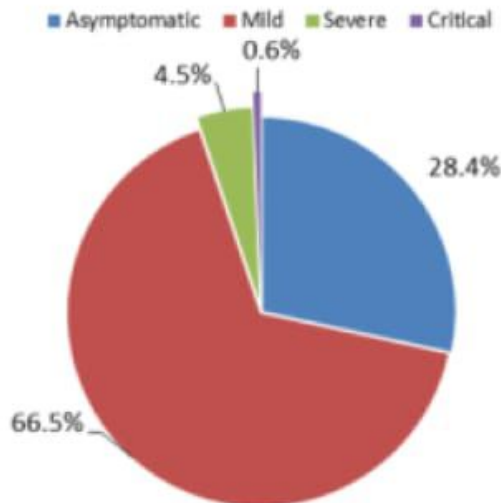

توزيع الحالات حسب المرض (%)
(%) Case distribution by severity

نسبة الحدوث حسب العمر والاسبوع (لكل مئة الف نسمة)
Age specific incidence rate by age group and week (/100000)

نسبة الحالات الجديدة لكل مئة الف نسمة خلال 14 يوم السابقة
 Incidence rate for the 14 days (/100000)