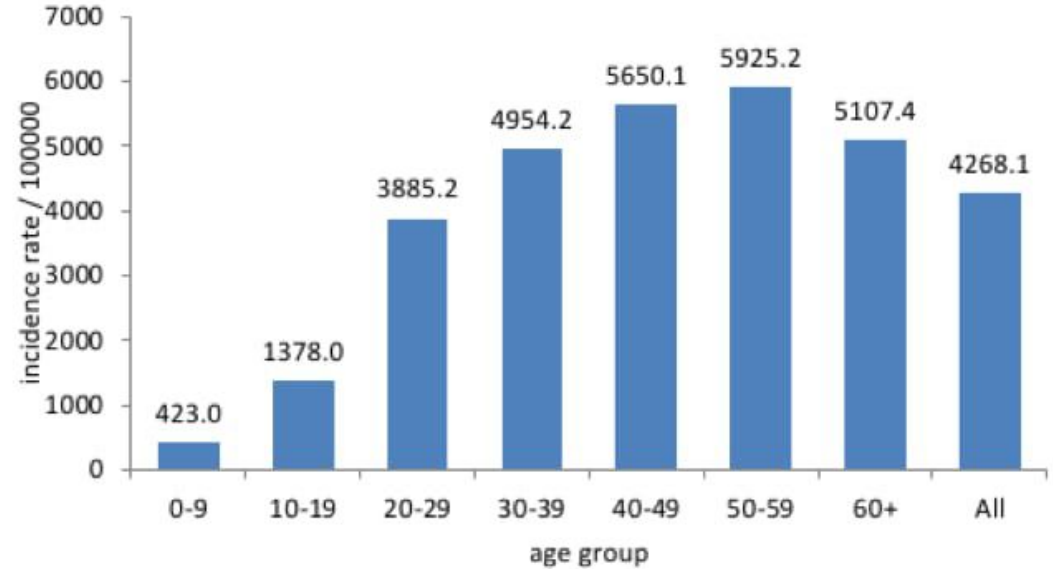

نسب الحدوث التراكمية حسب الفئة العمرية (لكل مئة الف نسمة)
2 Age-specific cumulative incidence rate (/100000)