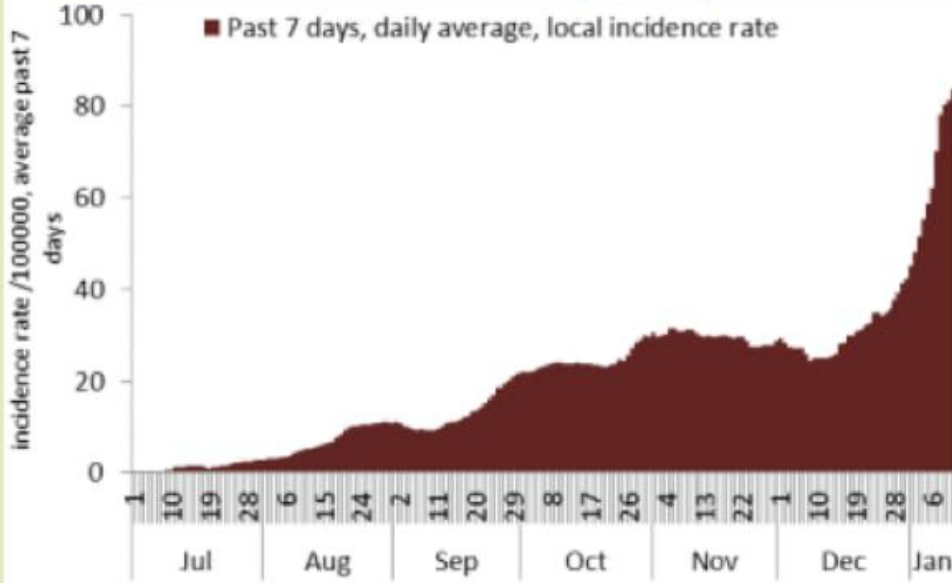

نسبة الحالات الجديدة لكل مئة ألف نسمة
Incidence rate s (/100000)