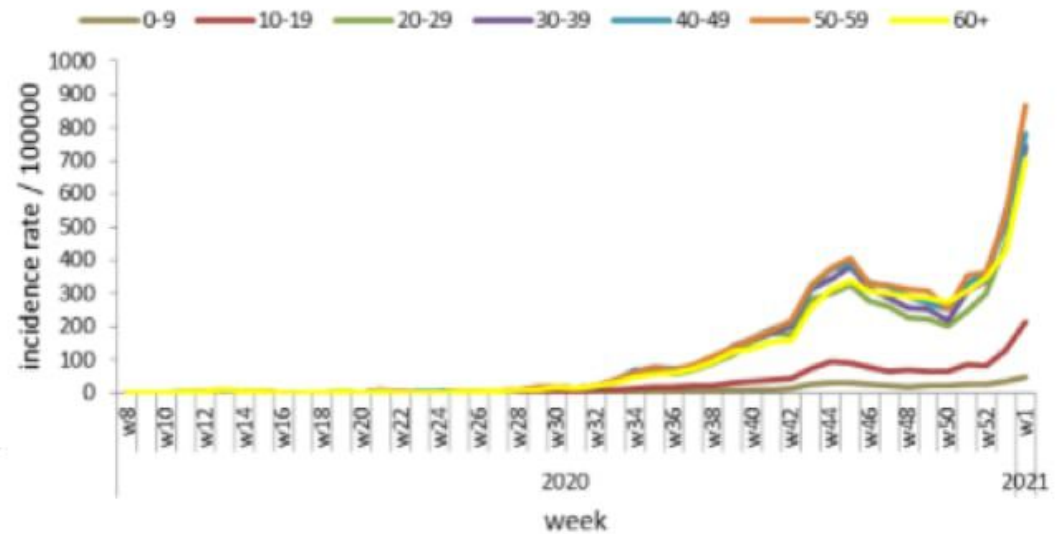

نسبة الحدوث حسب العمر والاسبوع (لكل مئة الف نسمة)
Age specific incidence rate by age group and week (/100000)