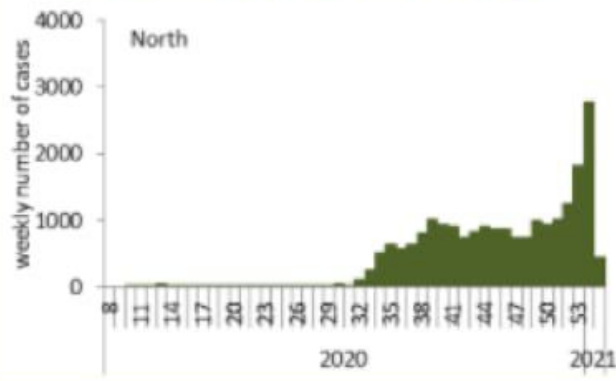

توزيع الحالات حسب الاسبوع في محافظة الشمال