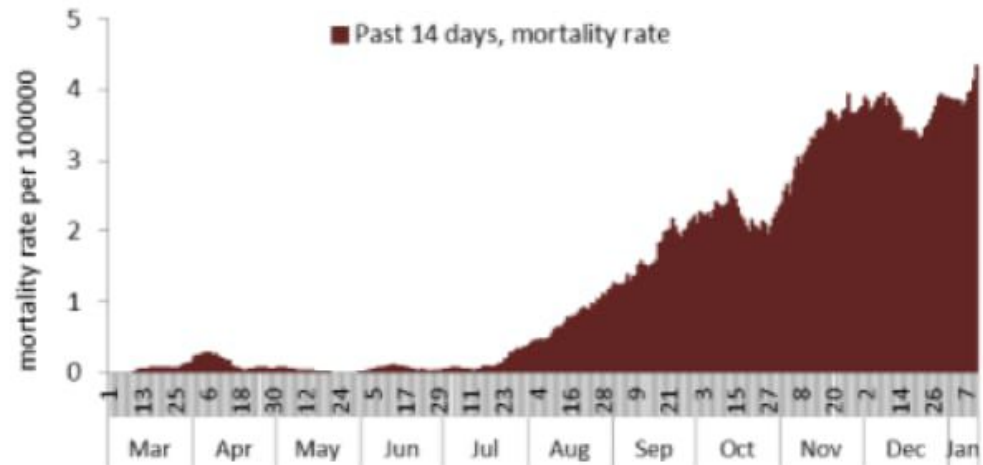

توزيع الحالات حسب المرض (%)
(%) Case distribution by severity

نسبة الحدوث حسب العمر والاسبوع (لكل مئة الف نسمة)
Age specific incidence rate by age group and week (/100000)

نسبة الحالات الجديدة لكل مئة الف نسمة خلال 14 يوم السابقة
 Incidence rate for the 14 days (/100000)

نسبة الفحوصات المحلية لكل مئة الف نسمة خلال 14 يوم السابقة
 Testing rate for the past 14 days (/100000)

نسبة الوفيات لكل مئة الف نسمة خلال 14 يوم السابقة
 Mortality rate for the past 14 days (/100000)

النسبة المئوية للمحلية الإيجابية خلال 14 يوم السابقة
 Positivity rate for the past 14 days (%)