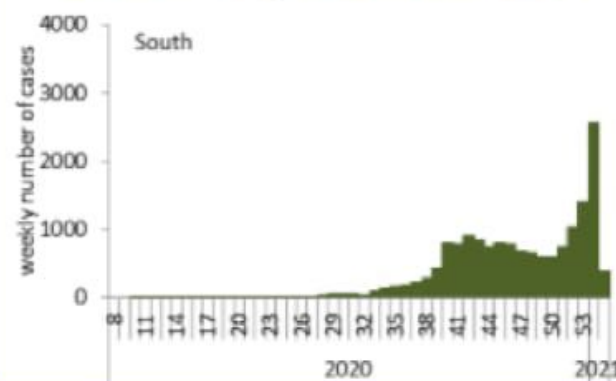

رسومات بيانية لتوزيع الحالات حسب الاسبوع والمحافظات (حسب الترتيب الابجدي) لتاريخ 12 كانون الثاني 2021
Graphs with cases distribution by mohafaza of residence and by week – 12 January 2021

توزيع الحالات حسب الاسبوع في محافظة بيروت

توزيع الحالات حسب الاسبوع في محافظة البقاع

توزيع الحالات حسب الاسبوع في محافظة بعلبك الهرمل

توزيع الحالات حسب الاسبوع في محافظة الشمال

توزيع الحالات حسب الاسبوع في محافظة الجنوب

توزيع الحالات حسب الاسبوع في محافظة جبل لبنان