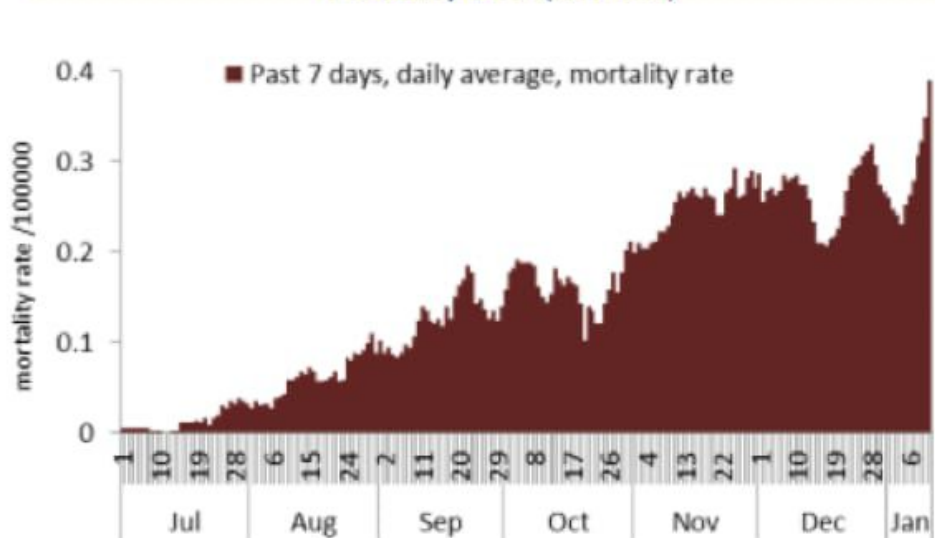

نسبة الوفيات لكل مئة ألف نسمة
Mortality rate (/100000)