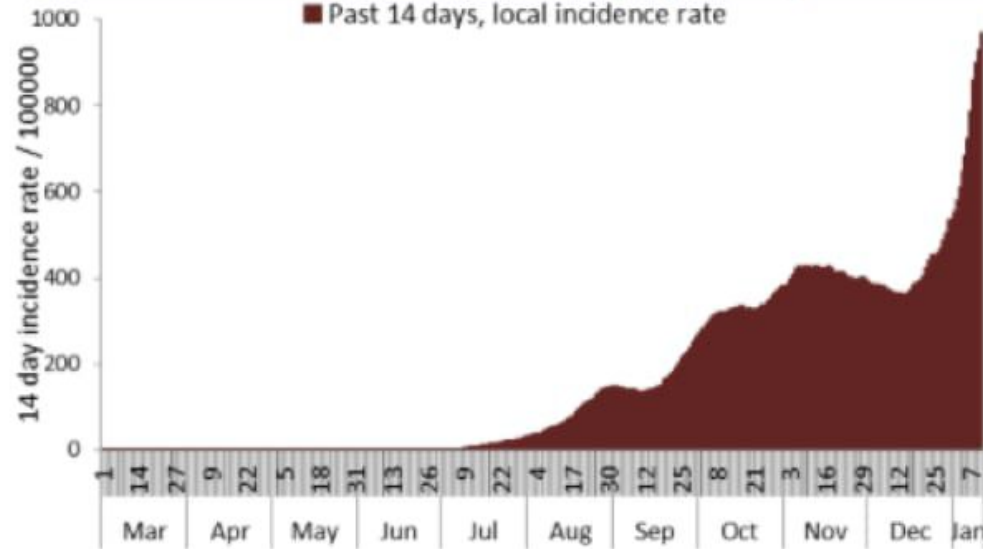

نسبة الحالات الجديدة لكل مئة الف نسمة خلال 14 يوم السابقة
Incidence rate for the 14 days (/100000)