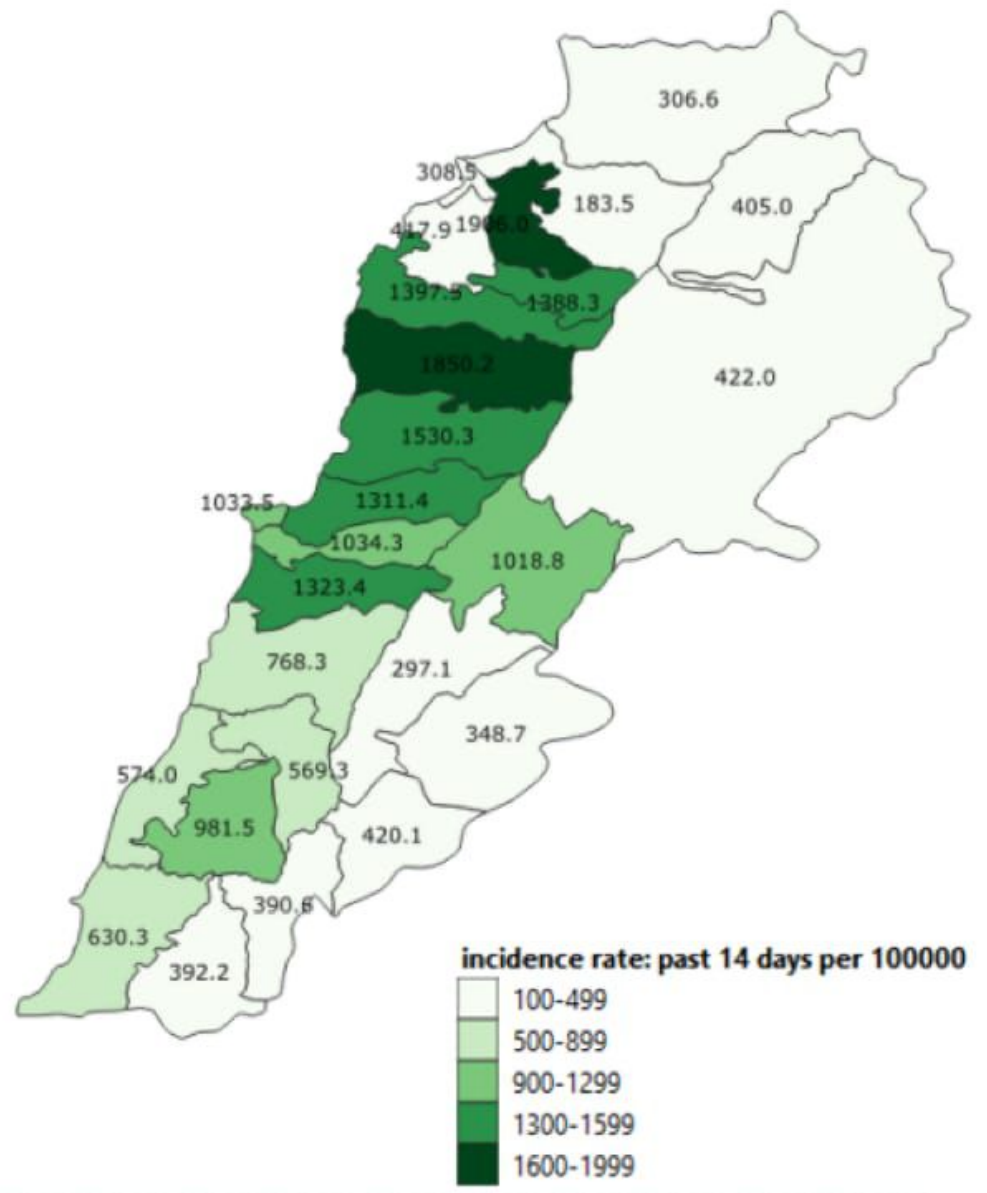

نسب الحدوث للايام 14 الماضية لكل مئة الف نسمة
14-day incidence rate /100000