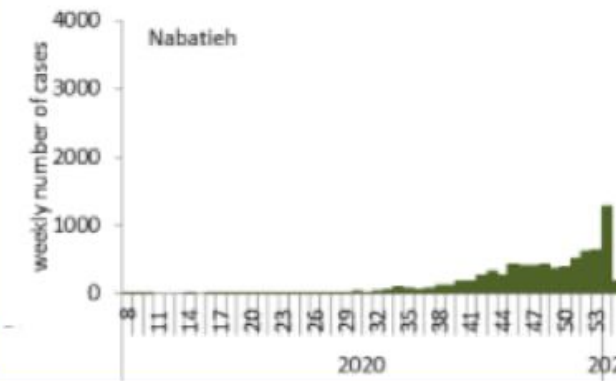

توزيع الحالات حسب الاسبوع في محافظة النبطية