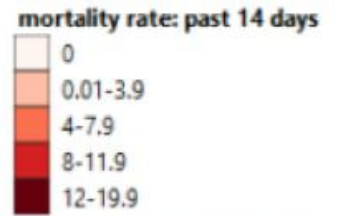

نسب الوفيات للايام 14 الماضية لكل مئة الف نسمة
14-day mortality rate /100000