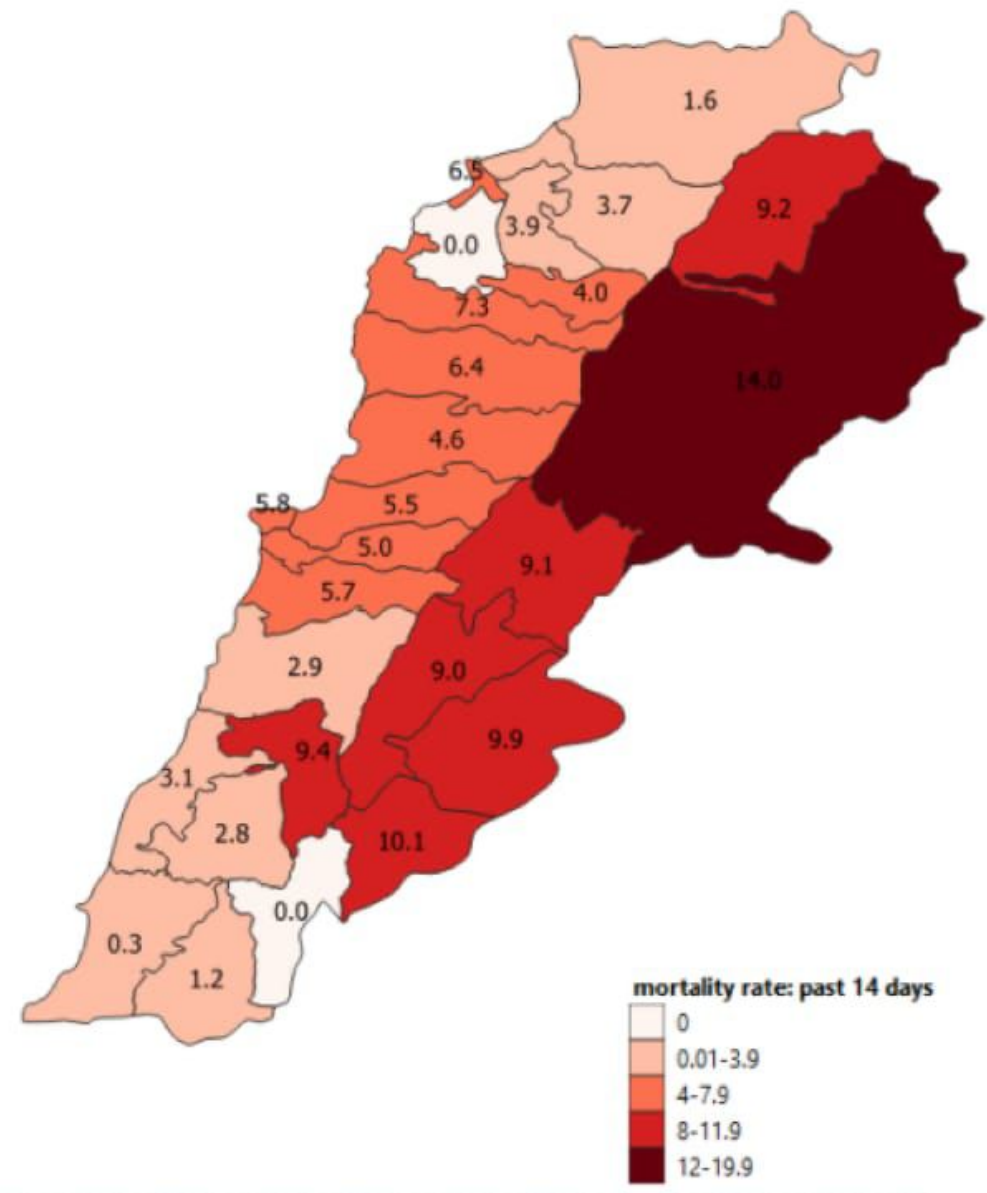

نسب الوفيات للايام 14 الماضية لكل مئة الف نسمة
14-day mortality rate /100000