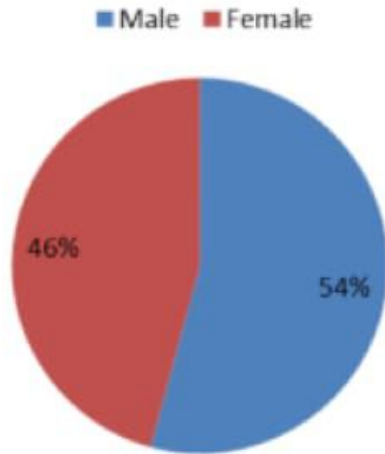

توزيع الحالات حسب الاسبوع في لبنان

توزيع الحالات حسب الاسبوع في محافظة النبطية

توزيع الحالات حسب الاسبوع في محافظة عكار

توزيع الحالات حسب الجنس
(%) Case distribution by gender

نسب الحدوث التراكمية حسب الفئة العمرية (لكل مئة الف نسمة)
2 Age-specific cumulative incidence rate (/100000)