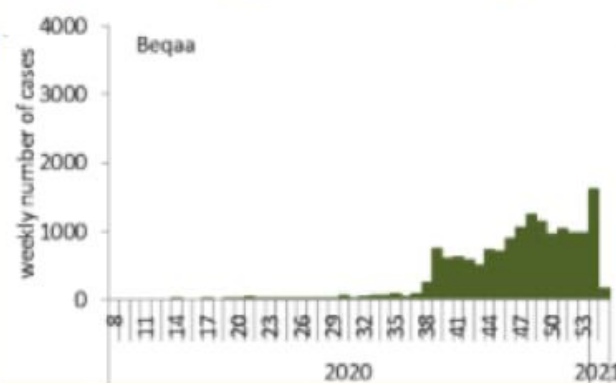

توزيع الحالات حسب الاسبوع في محافظة البقاع