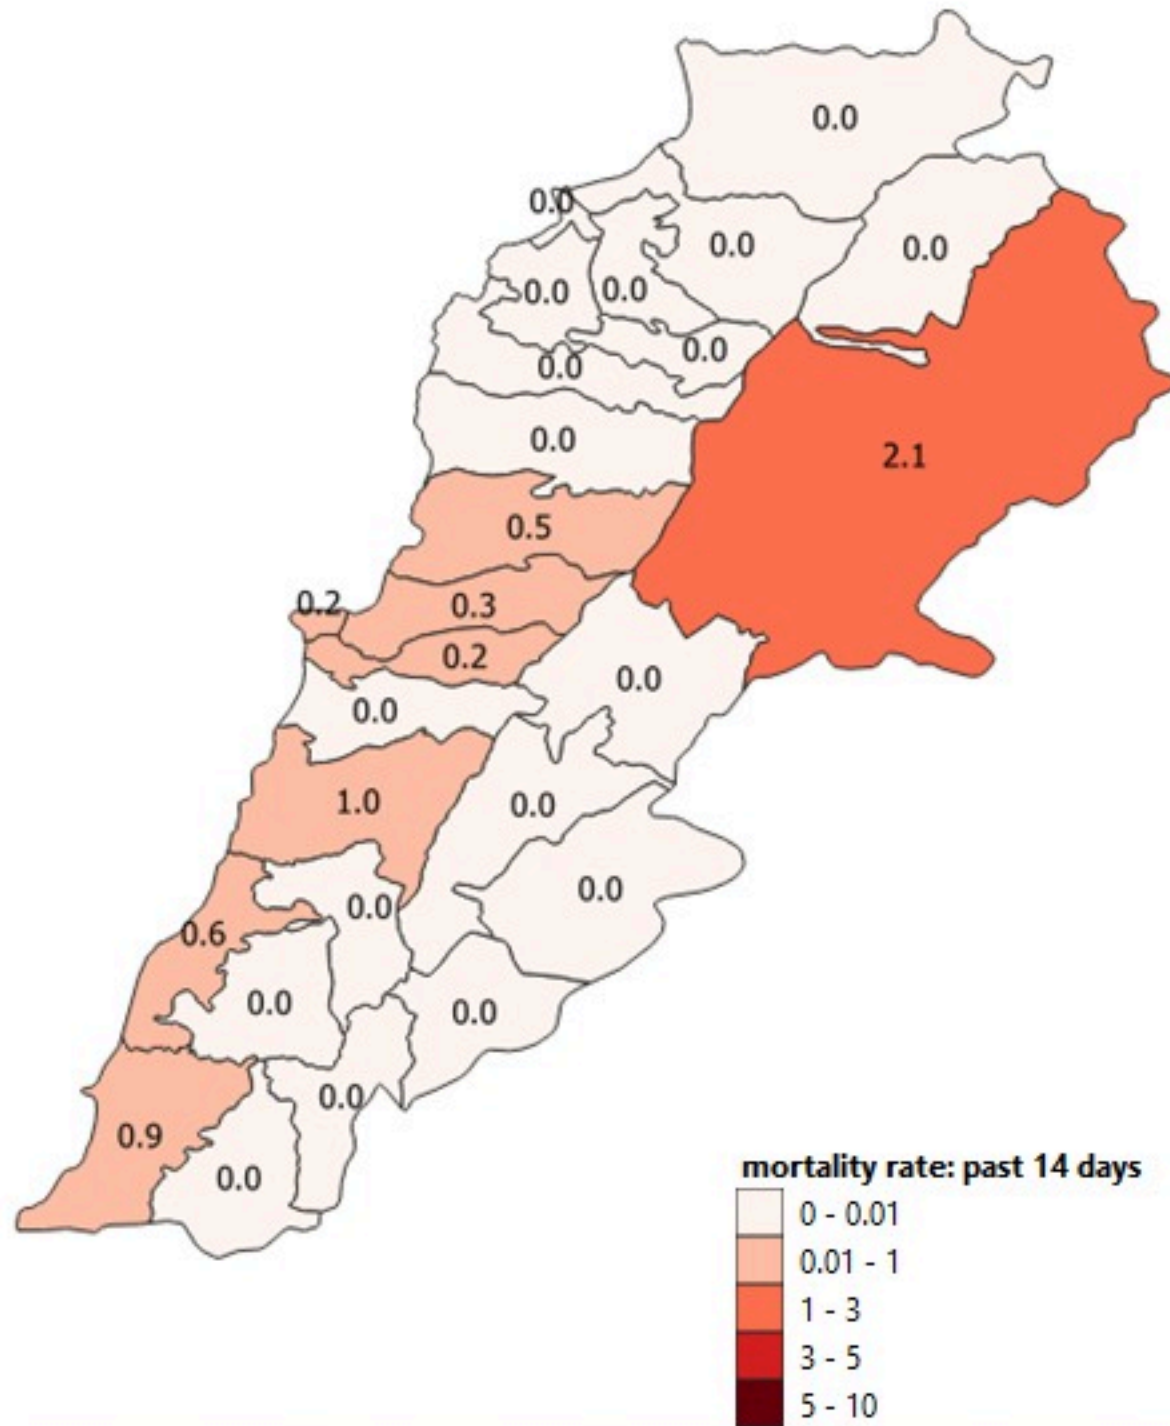

نسب الوفيات لـ 14 الايام الماضية لكل مئة الف نسمة
14-day mortality rate /100000