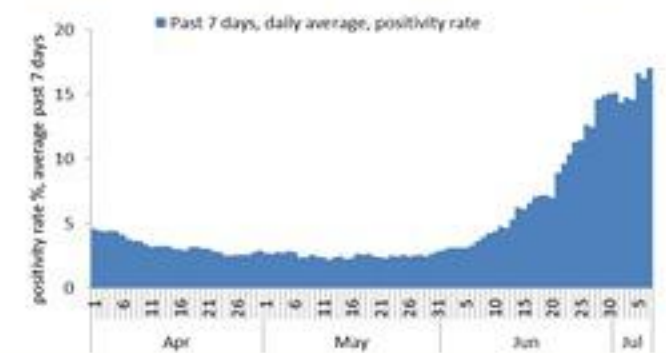

ترصد عدوى الكوفيد 19 في لبنان

08 تموز 2022

بدءا من الغد، سيتم اصدار
تقرير ترصد كوفيد 19،
مرتين في الاسبوع:
الاثنين و الجمعة

ترصد كوفيد 19

سيتم التركيز على المؤشرات الخاصة بالحالات الشديدة. في الأيام 7 الأخيرة، تم استشفاء 29 مرضى (0.54 لكل مئة الف)، وتسجيل 8 وفيات (0.15 لكل مئة الف). وبلغت نسبة احتمال اسرة العناية الفائقة 15% (27 أسرة من اصل 178). اما نسبة ايجابية الفحوصات المحلية فقد بلغت 17%. ويصنف التفشي المجتمعي على مستوى 3.

نسبة ايجابية الفحوصات (معدل 7 أيام الاخيرة)

عدد الوفيات حسب اليوم

المؤشرات الوبائية		
عدد دخول المستشفى	خلال 7 أيام الأخيرة	خلال 14 يوم الأخيرة
29	55	
نسبة دخول المستشفى لمل 100000	0.54	1
عدد الوفيات	8	17
نسبة الوفيات لكل 100000	0.15	0.32
نسبة ايجابية فحص PCR لكل مئة فحص	17%	17%
نسبة الحدوث المحلية لكل 100000	176	303
نسبة الفحوصات لكل 100000	1001	1724
الاستشفاء (حالات جديدة و قديمة)	ليوم امس	% نسبة الاستعمال
82	19%	
اسره العناية المركزه المستعملة (تنفس اصطناعي)	27 (1)	15%
الحالات الجديدة	ليوم قبل امس	التراكمي
1	10475	
وفيات جديده	1	1122887
حالات جديده (ليوم قبل مس)	1833	
الخط الساخن	ليوم امس	التراكمي
218	427603	
اصالات 1787 (1)		
1214	737219	

عدد الجرعات حسب اليوم

التلقيح ضد الكوفيد
19 نحو مناعة
المجتمع
(المصدر: قاعدة
بيانات Impact)

* نسبة من مجموع متلقي الجرعة الثانية

التلقيح	ليوم امس	التراكمي	التغطية (12y+)
المسجلين	534	3840457	70.5%
الجرعة (1)	572	2703855	49.6%
الجرعة (2)	679	2380026	43.7%
الجرعة (3)	1561	612759	25.7%*