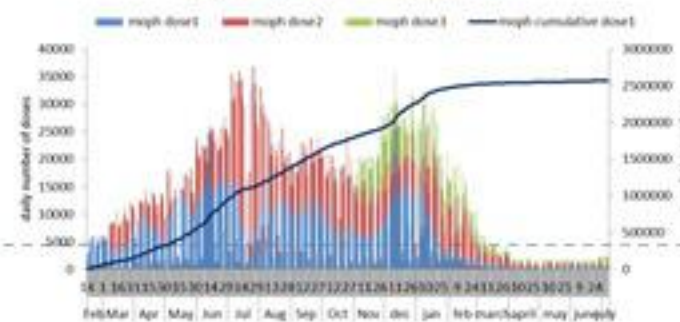

ترصد عدوى الكوفيد 19 في لبنان

08 تموز 2022

بدءا من الغد، سيتم اصدار
تقرير ترصد كوفيد 19،
مرتين في الاسبوع:
الاثنين و الجمعة

ترصد كوفيد 19

سيتم التركيز على المؤشرات الخاصة بالحالات الشديدة. في الأيام 7 الأخيرة، تم استشفاء 29 مرضى (0.54 لكل مئة الف)، وتسجيل 8 وفيات (0.15 لكل مئة الف). وبلغت نسبة احتمال اسرة العناية الفائقة 15% (27 أسرة من اصل 178). اما نسبة ايجابية الفحوصات المحلية فقد بلغت 17%. ويصنف التفشي المجتمعي على مستوى 3.

نسبة ايجابية الفحوصات (معدل 7 أيام الاخيرة)

عدد الوفيات حسب اليوم

المؤشرات الوبائية		
عدد دخول المستشفى	خلال 7 أيام الأخيرة	خلال 14 يوم الأخيرة
29	55	
نسبة دخول المستشفى لمل 100000	0.54	1
عدد الوفيات	8	17
نسبة الوفيات لكل 100000	0.15	0.32
نسبة ايجابية فحص PCR لكل مئة فحص	17%	17%
نسبة الحدوث المحلية لكل 100000	176	303
نسبة الفحوصات لكل 100000	1001	1724
الاستشفاء (حالات جديدة و قديمة)	ليوم امس	% نسبة الاستعمال
82	19%	
اسره العناية المركزه المستعملة (تنفس اصطناعي)	27 (1)	15%
الحالات الجديدة	ليوم قبل امس	التراكمي
1	10475	
وفيات جديده	1	1122887
حالات جديده (ليوم قبل مس)	1833	
الخط الساخن	ليوم امس	التراكمي
218	427603	
اصالات 1787 (1)		
1214	737219	

عدد الجرعات حسب اليوم

التلقيح ضد الكوفيد
19 نحو مناعة
المجتمع
(المصدر: قاعدة
بيانات Impact)

* نسبة من مجموع متلقي الجرعة الثانية

التلقيح	ليوم امس	التراكمي	التغطية (12y+)
المسجلين	534	3840457	70.5%
الجرعة (1)	572	2703855	49.6%
الجرعة (2)	679	2380026	43.7%
الجرعة (3)	1561	612759	25.7%*