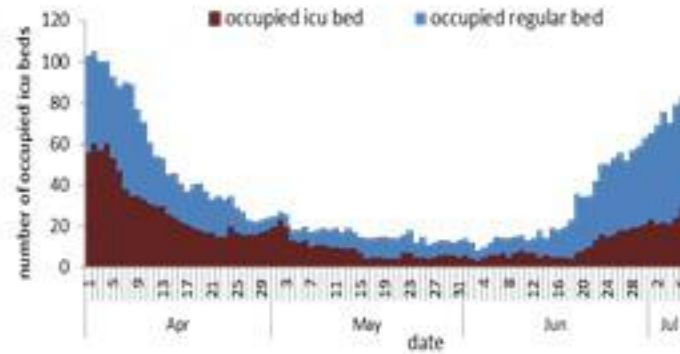

نسبة ايجابية الفحوصات (معدل 7 أيام الاخيرة)

عدد الوفيات حسب اليوم

المؤشرات الوبائية		
عدد دخول المستشفى	خلال 7 أيام الأخيرة	خلال 14 يوم الأخيرة
29	55	
نسبة دخول المستشفى لمل 100000	0.54	1
عدد الوفيات	8	17
نسبة الوفيات لكل 100000	0.15	0.32
نسبة ايجابية فحص PCR لكل مئة فحص	17%	17%
نسبة الحدوث المحلية لكل 100000	176	303
نسبة الفحوصات لكل 100000	1001	1724
الاستشفاء (حالات جديدة و قديمة)	ليوم امس	% نسبة الاستعمال
82	19%	
اسره العناية المركزه المستعملة (تنفس اصطناعي)	27 (1)	15%
الحالات الجديدة	ليوم قبل امس	التراكمي
1	10475	
وفيات جديده	1	1122887
حالات جديده (ليوم قبل مس)	1833	
الخط الساخن	ليوم امس	التراكمي
218	427603	
اصالات 1787 (1)		
1214	737219	

عدد الجرعات حسب اليوم

التلقيح ضد الكوفيد
19 نحو مناعة
المجتمع
(المصدر: قاعدة
بيانات Impact)

* نسبة من مجموع متلقي الجرعة الثانية

التلقيح	ليوم امس	التراكمي	التغطية (12y+)
المسجلين	534	3840457	70.5%
الجرعة (1)	572	2703855	49.6%
الجرعة (2)	679	2380026	43.7%
الجرعة (3)	1561	612759	25.7%*

COVID-19 surveillance

The report will focus in severe cases.

In past 7 days, 29 new admissions were reported (0.54/100000), and 8 deaths (0.15/100000). The ICU COVID-19 occupancy was 15% (27 beds over 178).

The PCR local positivity rate was 17%. The community transmission is at level 3.

COVID-19 hospital daily bed occupancy

COVID-19 PCR positivity rate

COVID-19 daily deaths

	Past 7 days	Past 14 days
New hospital admission	29	55
Admission rate /100000	0.54	1
New deaths	8	17
Mortality rate /100000	0.15	0.32
PCR positivity rate %	17%	17%
Local Incidence rate /100000	176	303
Testing rate /100000	1001	1724
All admissions	Past day	% Occupancy
Occupied beds	82	19%
Occupied ICU beds	27 (1)	15%
New	Before yesterday	Cumulative
New deaths	1	10475
New cases	1833	1122887
Hot line	Past day	Cumulative
1787 (1)	218	427603
1214	435	737219