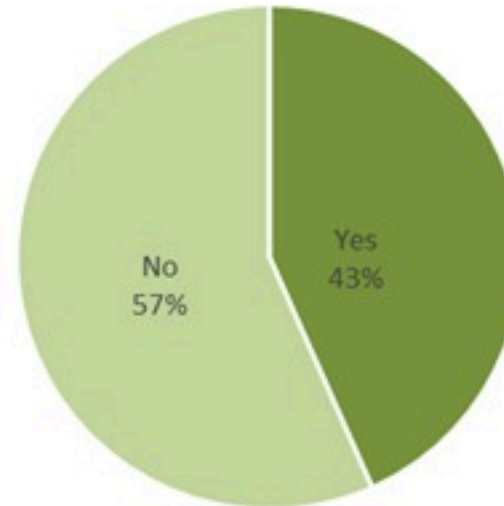

نسب الوفيات لـ 14 الايام الماضية لكل مئة الف نسمة
14-day mortality rate /100000

نسب الحدوث لـ 14 الايام الماضية لكل مئة الف نسمة
14-day incidence rate /100000

توزيع المخالطين حسب المحيط،
ليوم امس
Distribution of contacts by profile,
past day

توزيع المخالطين حسب العوارض،
ليوم امس
Distribution of contacts by clinical
presentation, past day

إحصاءات المخالطين الجدد ليوم امس
Number of COVID-19 contacts,
past day

1503	عدد الحالات والمخالطين التي تم الاتصال بها Number of cases & contacts called
1261	عدد الحالات والمخالطين التي تم الاتصال بها وتقصيها Number of cases & contacts called & investigated
1198	عدد المخالطين الجدد Number of new contacts