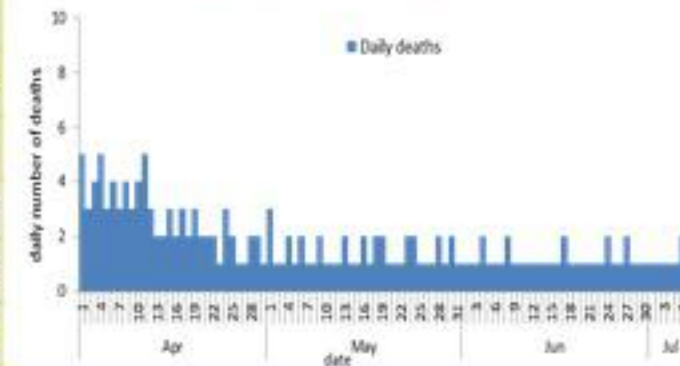

ترصد عدوى الكوفيد 19 في لبنان

08 تموز 2022

بدءا من الغد، سيتم اصدار
تقرير ترصد كوفيد 19،
مرتين في الاسبوع:
الاثنين و الجمعة

ترصد كوفيد 19

سيتم التركيز على المؤشرات الخاصة بالحالات الشديدة. في الأيام 7 الأخيرة، تم استشفاء 29 مرضى (0.54 لكل مئة الف)، وتسجيل 8 وفيات (0.15 لكل مئة الف). وبلغت نسبة احتمال اسرة العناية الفائقة 15% (27 أسرة من اصل 178). اما نسبة ايجابية الفحوصات المحلية فقد بلغت 17%. ويصنف التفشي المجتمعي على مستوى 3.

نسبة ايجابية الفحوصات (معدل 7 أيام الاخيرة)

عدد الوفيات حسب اليوم

المؤشرات الوبائية		
عدد دخول المستشفى	خلال 7 أيام الأخيرة	خلال 14 يوم الأخيرة
29	55	
نسبة دخول المستشفى لمل 100000	0.54	1
عدد الوفيات	8	17
نسبة الوفيات لكل 100000	0.15	0.32
نسبة ايجابية فحص PCR لكل مئة فحص	17%	17%
نسبة الحدوث المحلية لكل 100000	176	303
نسبة الفحوصات لكل 100000	1001	1724
الاستشفاء (حالات جديدة و قديمة)	ليوم امس	% نسبة الاستعمال
82	19%	
اسره العناية المركزه المستعملة (تنفس اصطناعي)	27 (1)	15%
الحالات الجديدة	ليوم قبل امس	التراكمي
1	10475	
وفيات جديده	1	1122887
حالات جديده (ليوم قبل مس)	1833	
الخط الساخن	ليوم امس	التراكمي
218	427603	
اصالات 1787 (1)		
1214	737219	

عدد الجرعات حسب اليوم

التلقيح ضد الكوفيد
19 نحو مناعة
المجتمع
(المصدر: قاعدة
بيانات Impact)

* نسبة من مجموع متلقي الجرعة الثانية

التلقيح	ليوم امس	التراكمي	التغطية (12y+)
المسجلين	534	3840457	70.5%
الجرعة (1)	572	2703855	49.6%
الجرعة (2)	679	2380026	43.7%
الجرعة (3)	1561	612759	25.7%*

COVID-19 surveillance

The report will focus in severe cases.

In past 7 days, 29 new admissions were reported (0.54/100000), and 8 deaths (0.15/100000). The ICU COVID-19 occupancy was 15% (27 beds over 178).