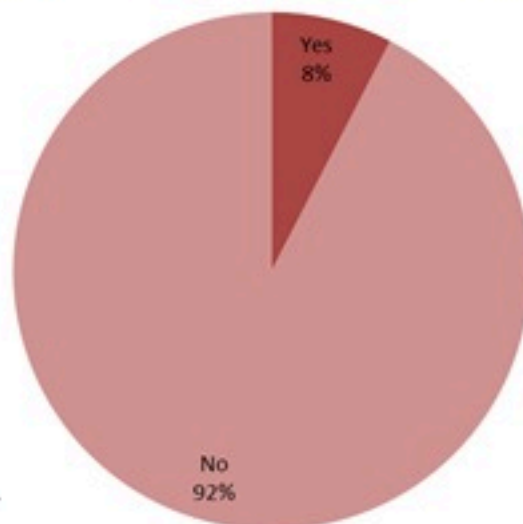

توزيع المخالطين حسب الوضع وجود عدوى سابقة
ليوم امس
Contact distribution by prior infection
(past 3 months), past day