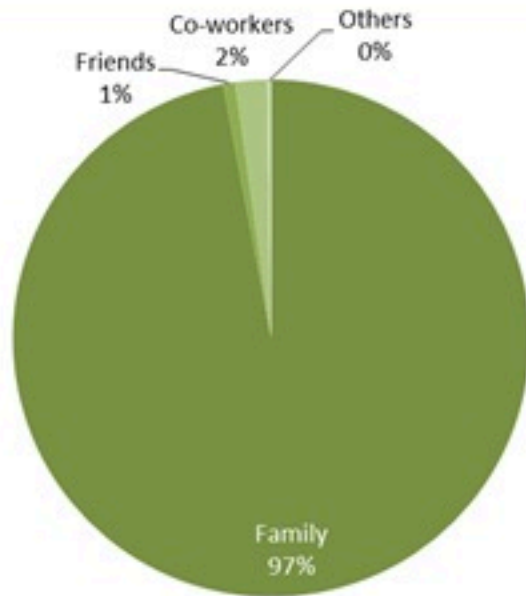

نسب الوفيات لـ 14 الايام الماضية لكل مئة الف نسمة
14-day mortality rate /100000

نسب الحدوث لـ 14 الايام الماضية لكل مئة الف نسمة
14-day incidence rate /100000

توزيع المخالطين حسب المحيط،
ليوم امس
Distribution of contacts by profile,
past day

توزيع المخالطين حسب العوارض،
ليوم امس
Distribution of contacts by clinical
presentation, past day

إحصاءات المخالطين الجدد ليوم امس
Number of COVID-19 contacts,
past day

1503	عدد الحالات والمخالطين التي تم الاتصال بها Number of cases & contacts called
1261	عدد الحالات والمخالطين التي تم الاتصال بها وتقصيها Number of cases & contacts called & investigated
1198	عدد المخالطين الجدد Number of new contacts