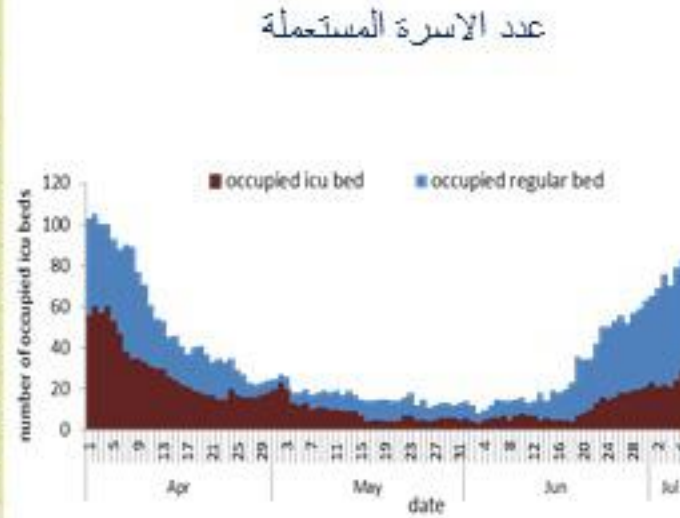

ترصد عدوى الكوفيد 19 في لبنان

08 تموز 2022

بدءا من الغد، سيتم اصدار
تقرير ترصد كوفيد 19،
مرتين في الاسبوع:
الاثنين و الجمعة

ترصد كوفيد 19

سيتم التركيز على المؤشرات الخاصة بالحالات الشديدة. في الأيام 7 الأخيرة، تم استشفاء 29 مرضى (0.54 لكل مئة الف)، وتسجيل 8 وفيات (0.15 لكل مئة الف). وبلغت نسبة احتمال اسرة العناية الفائقة 15% (27 أسرة من اصل 178). اما نسبة ايجابية الفحوصات المحلية فقد بلغت 17%. ويصنف التفشي المجتمعي على مستوى 3.

نسبة ايجابية الفحوصات (معدل 7 أيام الاخيرة)

عدد الوفيات حسب اليوم

المؤشرات الوبائية		
عدد دخول المستشفى	خلال 7 أيام الأخيرة	خلال 14 يوم الأخيرة
29	55	
نسبة دخول المستشفى لمل 100000	0.54	1
عدد الوفيات	8	17
نسبة الوفيات لكل 100000	0.15	0.32
نسبة ايجابية فحص PCR لكل مئة فحص	17%	17%
نسبة الحدوث المحلية لكل 100000	176	303
نسبة الفحوصات لكل 100000	1001	1724
الاستشفاء (حالات جديدة و قديمة)	ليوم امس	% نسبة الاستعمال
82	19%	
اسره العناية المركزه المستعملة (تنفس اصطناعي)	27 (1)	15%
الحالات الجديدة	ليوم قبل امس	التراكمي
1	10475	
وفيات جديده	1	1122887
حالات جديده (ليوم قبل مس)	1833	
الخط الساخن	ليوم امس	التراكمي
218	427603	
اصالات 1787 (1)		
1214	737219	

COVID-19 surveillance

The report will focus in severe cases.

In past 7 days, 29 new admissions were reported (0.54/100000), and 8 deaths (0.15/100000). The ICU COVID-19 occupancy was 15% (27 beds over 178).

The PCR local positivity rate was 17%. The community transmission is at level 3.

COVID-19 hospital daily bed occupancy

COVID-19 PCR positivity rate

COVID-19 daily deaths

	Past 7 days	Past 14 days
New hospital admission	29	55
Admission rate /100000	0.54	1
New deaths	8	17
Mortality rate /100000	0.15	0.32
PCR positivity rate %	17%	17%
Local Incidence rate /100000	176	303
Testing rate /100000	1001	1724
All admissions	Past day	% Occupancy
Occupied beds	82	19%
Occupied ICU beds	27 (1)	15%
New	Before yesterday	Cumulative
New deaths	1	10475
New cases	1833	1122887
Hot line	Past day	Cumulative
1787 (1)	218	427603
1214	435	737219