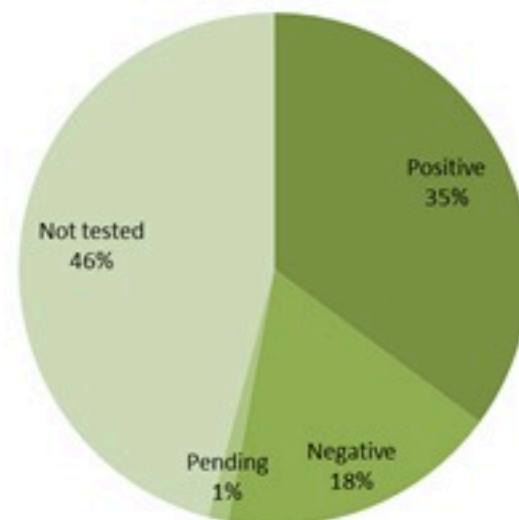

توزيع المخالطين حسب العوارض،
ليوم امس
Distribution of contacts by clinical
presentation, past day

إحصاءات المخالطين الجدد ليوم امس
Number of COVID-19 contacts,
past day

1503	عدد الحالات والمخالطين التي تم الاتصال بها Number of cases & contacts called
1261	عدد الحالات والمخالطين التي تم الاتصال بها وتقصيها Number of cases & contacts called & investigated
1198	عدد المخالطين الجدد Number of new contacts

توزيع المخالطين حسب الوضع وجود عدوى سابقة
ليوم امس
Contact distribution by prior infection
(past 3 months), past day

توزيع المخالطين حسب القحوصات المخبرية الحديثة
ليوم امس
Contacts distribution by recent testing
status, past day