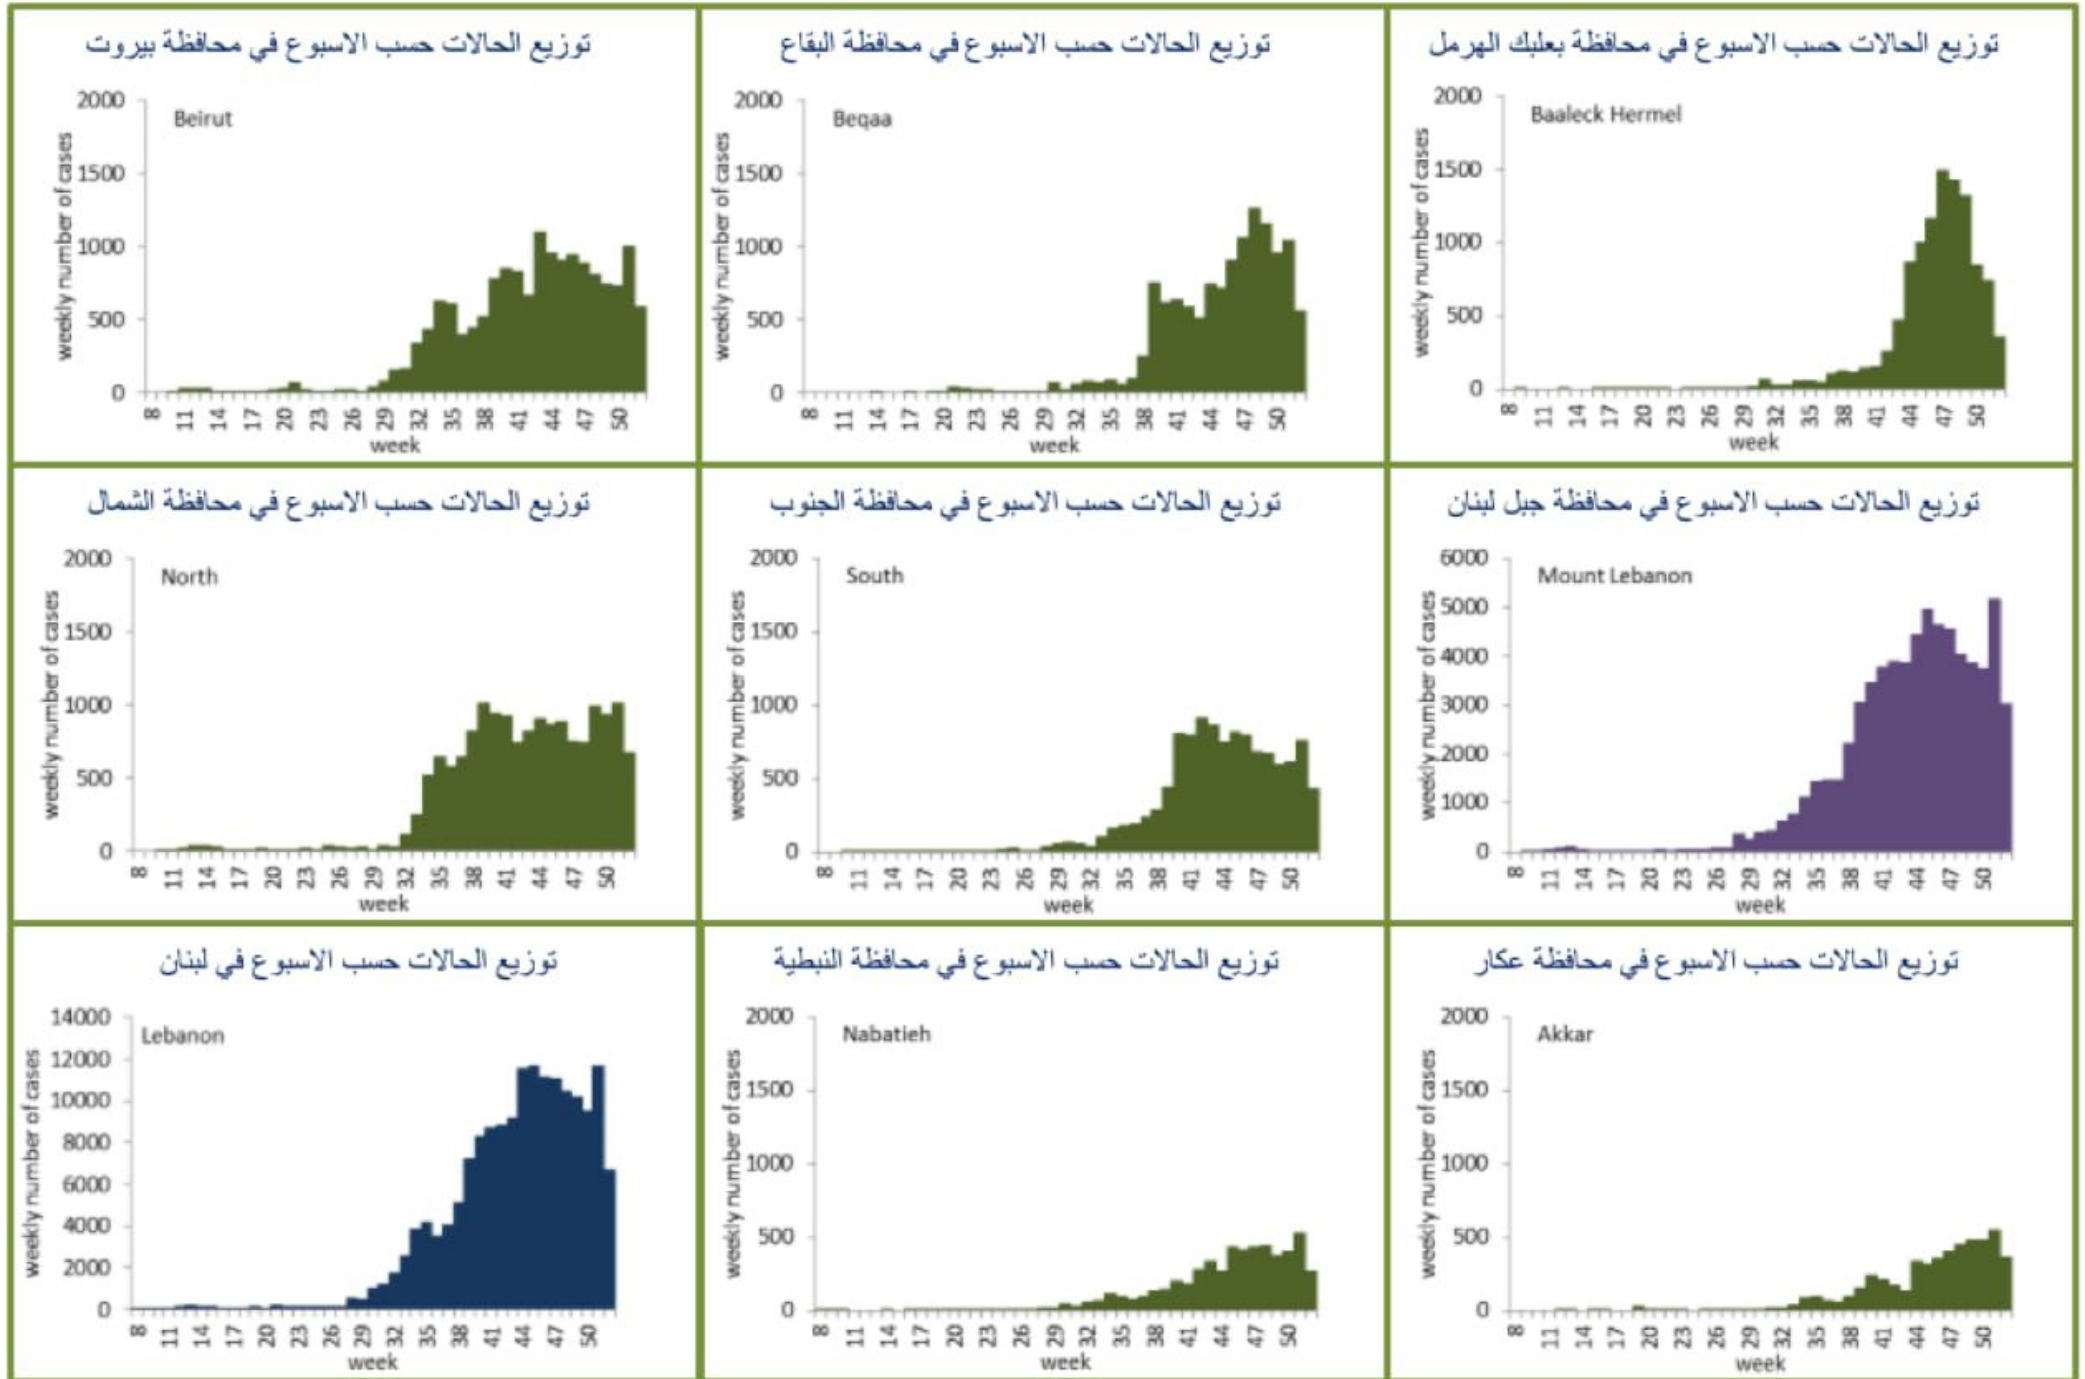

Caza	نسبة الوفيات / Mortality rate		نسبة الحدوث / Incidence rate		Past day / يوم امس				Cumulative / التراكمي							القضاء				
	14 لايام / الأخيرة Past 14 days	التراكمي / Cumulati ve	14 لايام / الأخيرة Past 14 days	التراكمي / Cumulati ve	غير الوافدة Local /	الوافدة / Travel	الوفيات / Deaths	الحالات / Cases	الشفاء / Remissio n	الشفاء الزمني / Time remission	الشفاء المخبري / Lab- remission	غير الوافدة Local /	الوافدة / Travel	الوفيات / Deaths	الحالات / Cases					
																	/100000	/100000	/100000	/100000
Beirut	3.29	32.1	412.9	3,214.0	277	1	0	278	11,698	11,536	162	14,953	671	156	15,624	بيروت				
Baabda	1.67	23.4	478.8	3,452.8	323	0	0	323	16,390	16,311	79	22,417	304	154	22,721	بعبدا				
Metn	2.52	19.5	444.3	2,894.9	461	0	3	461	13,203	13,069	134	18,187	213	124	18,400	المتن				
Chouf	0.48	14.8	548.4	3,057.5	87	1	0	88	4,219	4,195	24	6,332	79	31	6,411	الشوف				
Aleyh	3.41	35.8	776.3	5,401.7	144	0	0	144	6,698	6,676	22	9,314	184	63	9,498	عاليه				
Kesrwan	2.79	25.1	568.2	3,183.3	111	0	0	111	4,627	4,556	71	6,759	87	54	6,846	كسروان				
Jbeil	7.29	27.4	597.3	3,123.2	81	1	0	82	2,212	2,164	48	3,394	31	30	3,425	جبيل				
Tripoli	4.12	37.4	185.9	2,387.6	65	1	2	66	6,533	6,513	20	7,977	141	127	8,118	طرابلس				
Koura	2.67	21.4	377.2	2,218.9	39	0	0	39	1,101	1,090	11	1,624	35	16	1,659	الكورة				
Zghorta	0.00	27.5	815.8	3,234.2	95	1	0	96	1,505	1,451	54	2,431	43	21	2,474	زغرتا				
Batroun	7.27	36.3	463.4	2,240.7	42	0	0	42	775	761	14	1,223	10	20	1,233	البترون				
Akkar	2.55	11.2	377.1	1,656.9	122	0	0	122	2,925	2,872	53	5,145	49	35	5,194	عكار				
Becharreh	0.00	15.3	352.7	1,514.3	4	0	0	4	243	186	57	394	1	4	395	بشري				
Minieh Danieh	1.86	18.6	156.1	973.6	41	0	0	41	1,364	1,348	16	2,060	30	40	2,090	المنية الضنية				
Zahleh	13.21	74.2	701.4	4,328.3	155	0	5	155	5,731	5,703	28	9,425	79	163	9,504	زحلة				
West Bekaa	5.98	33.9	461.6	2,166.7	32	0	0	32	1,247	1,244	3	2,138	35	34	2,173	البقاع الغربي				
Baalbeck	11.58	50.9	475.3	3,456.9	106	0	8	106	5,691	5,679	12	9,798	57	145	9,855	بعلبك				
Hermel	7.67	26.1	328.3	1,491.1	74	0	2	74	412	412		964	8	17	972	الهرمل				
Rashaya	14.84	37.1	437.8	1,592.8	27	0	0	27	294	293	1	636	8	15	644	راشيا				
Saida	0.92	14.7	239.2	2,070.6	83	0	0	83	5,162	5,148	14	6,577	176	48	6,753	صيدا				
Sour	0.00	4.9	194.6	1,248.3	82	1	0	83	2,994	2,975	19	4,066	226	17	4,292	صور				
Jezzine	6.26	18.8	206.4	1,392.0	11	0	0	11	299	295	4	444	1	6	445	جزين				
Nabatieh	0.71	9.2	378.3	2,040.1	54	0	0	54	1,921	1,913	8	2,779	106	13	2,885	النبطية				
Bint Jbeil	0.00	8.7	210.4	1,468.0	21	0	0	21	828	824	4	1,120	59	7	1,179	بنت جبيل				
Marjeoun	3.19	17.5	248.7	1,364.8	23	0	0	23	536	533	3	832	24	11	856	مرجعيون				
Hasbaya	0.00	6.7	517.6	1,885.5	15	0	0	15	235	235		555	6	2	561	حاصبيا				
Unspecified					101	26	0	127	18,468	18,466	2	21,159	567	0	21,726	قيد التحقق				
Lebanon	3.44	25.4	446.6	3,120.7	2,676	32	20	2,708	117,311	116,448	863	162,703	3,230	1,353	165,933	لبنان				

نسب الحدوث التراكمية حسب الفئة العمرية (لكل مئة ألف نسمة)
Age-specific cumulative incidence rate (/100000) 2