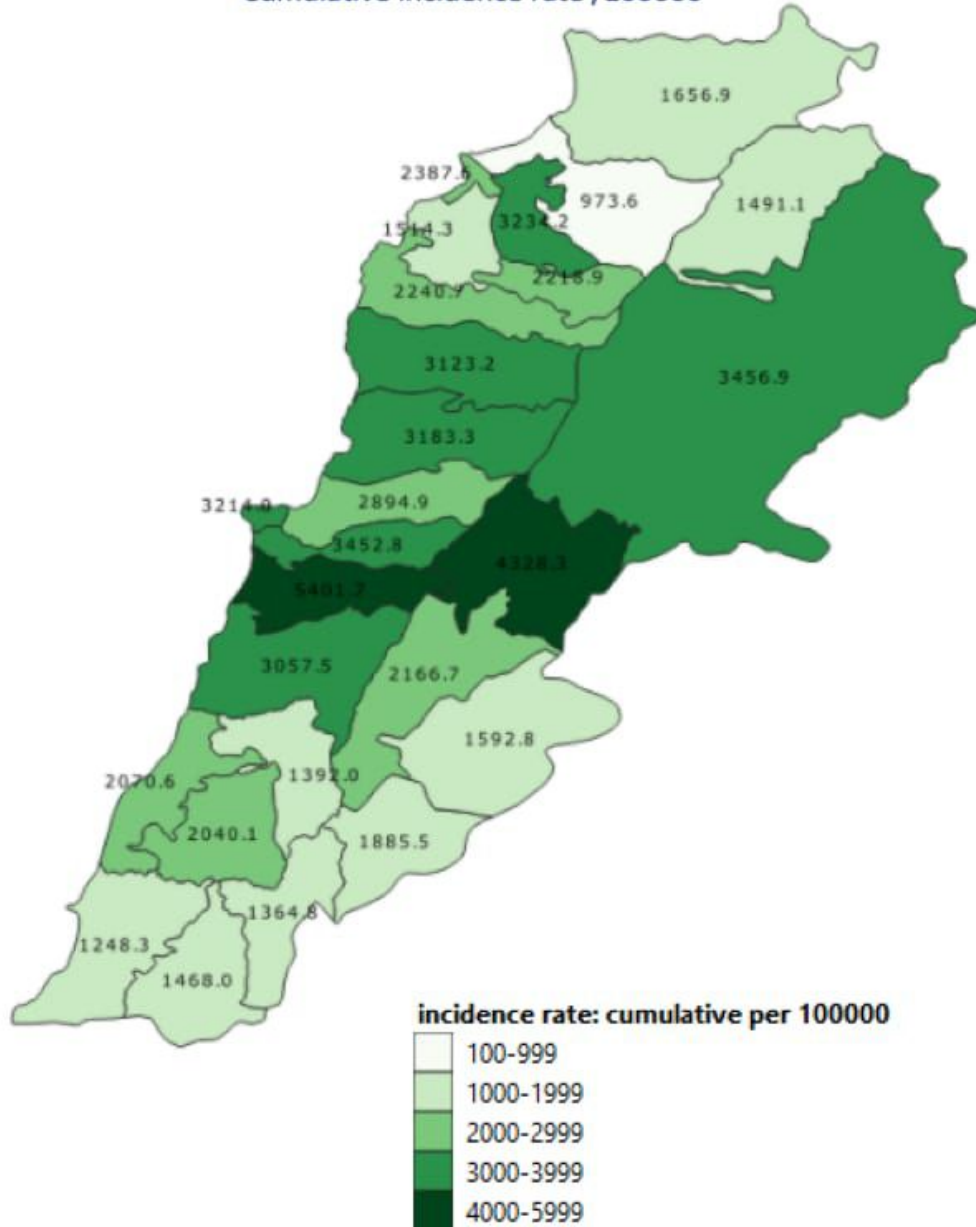

نسب الحدوث التراكمية لكل مئة الف نسمة
Cumulative incidence rate /100000