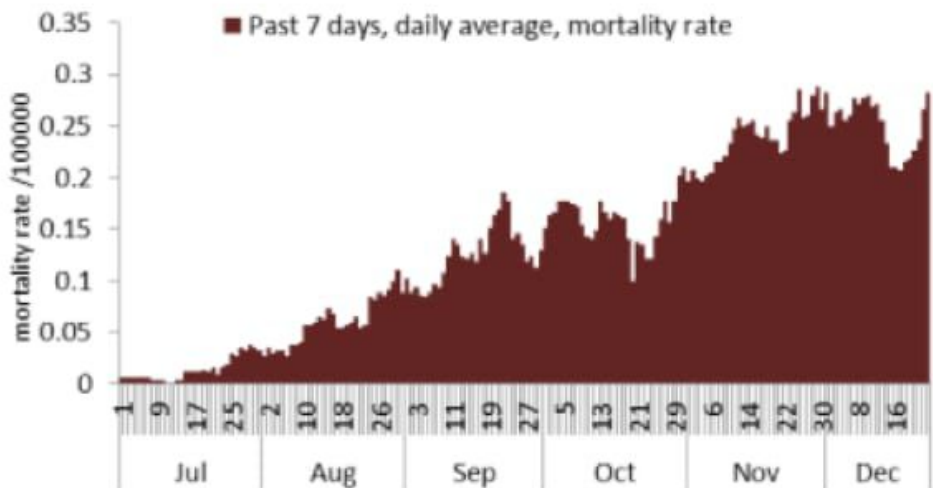

نسبة الوفيات لكل مئة ألف نسمة
Mortality rate (/100000)