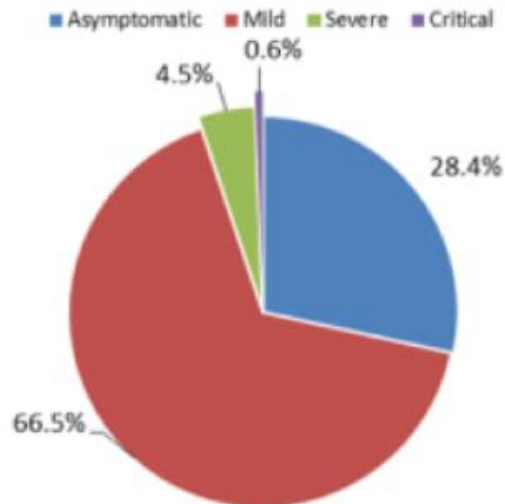

نسبة الحدوث حسب العمر والاسبوع (لكل مئة ألف نسمة)
Age specific incidence rate by age group and week (/100000)

نسبة الحالات الجديدة لكل مئة الف نسمة خلال 14 يوم السابقة
Incidence rate for the 14 days (/100000)