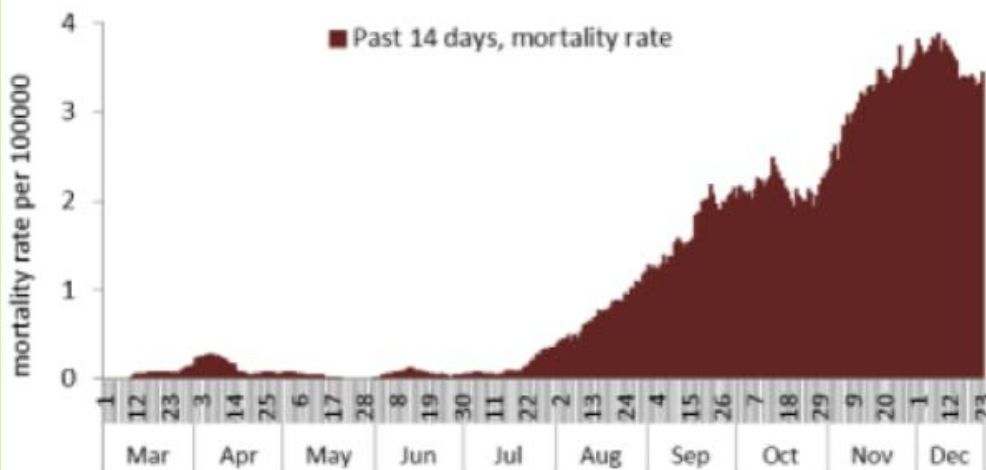

نسبة الحدوث حسب العمر والاسبوع (لكل مئة ألف نسمة)
Age specific incidence rate by age group and week (/100000)

نسبة الحالات الجديدة لكل مئة الف نسمة خلال 14 يوم السابقة
Incidence rate for the 14 days (/100000)

نسبة الفحوصات المحلية لكل مئة الف نسمة خلال 14 يوم السابقة
Testing rate for the past 14 days (/100000)

نسبة الوفيات لكل مئة الف نسمة خلال 14 يوم السابقة
Mortality rate for the past 14 days (/100000)

النسبة المئوية للمحلية الإيجابية خلال 14 يوم السابقة
Positivity rate for the past 14 days (%)