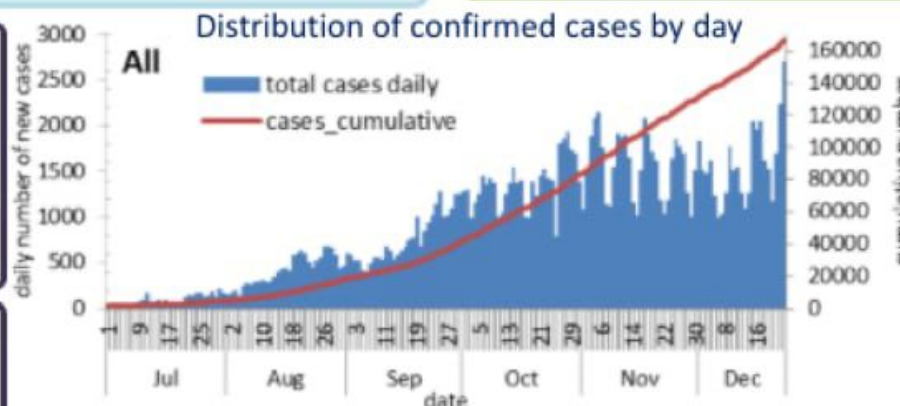

التراكمي
منذ 21 شباط

خلال 24 ساعة
المنصرمة

عدد الحالات المثبتة في لبنان	165933	2708
عدد الحالات المثبتة المحلية	162703	2676
عدد الحالات المثبتة الوافدة	3230	32
عدد حالات الوفاة	1353	20
عدد حالات القطاع الصحي	1933	12

عدد الفحوصات المخبرية 21277

عدد الفحوصات المحلية 19637

عدد الفحوصات في المطار 1497

عدد الفحوصات للمعابر البرية 143

مؤشرات اخرى

عدد الحالات المكررة ليوم امس 244

عدد حالات الشفاء 117311

Hotline:
01594459
01832700

24 December 2020

Public Health Recommendations:

1787

New number for Call Center
(available from land line)

Cumulative number	Past 24 hours	Description
165933	2708	Confirmed cases in Lebanon
162703	2676	Confirmed local cases
3230	32	Confirmed imported cases
1353	20	Deaths
1933	12	Cases among healthcare workers

Bed occupancy of past day

1034	Occupied hospital beds
413	Occupied ICU beds
139	Mechanical ventilation

Indicators for past 14 days

3267	Local testing rate /100000
13.3%	Local positivity PCR test
23746	Active cases
447	Local incidence rate /100000