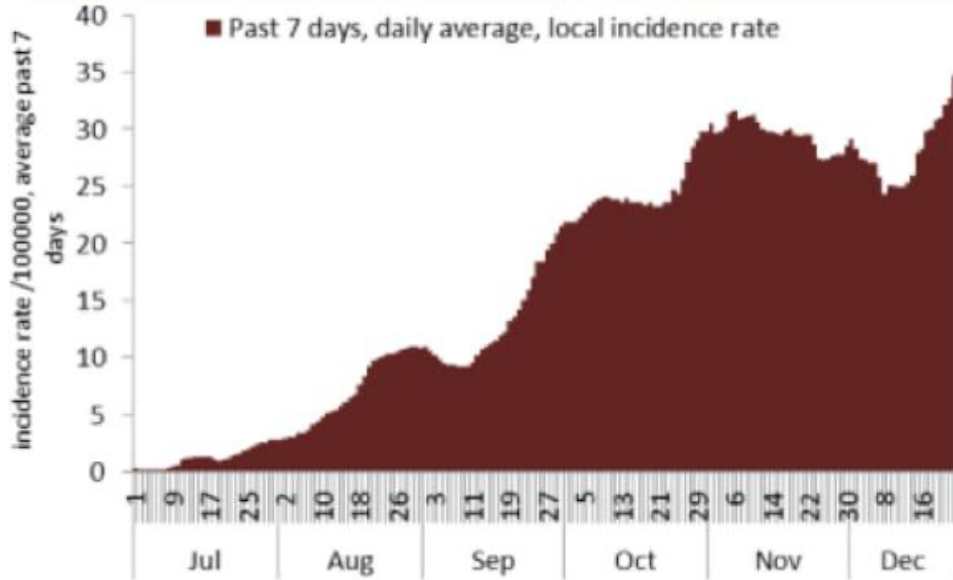

نسبة الحالات الجديدة لكل مئة ألف نسمة
Incidence rate s (/100000)