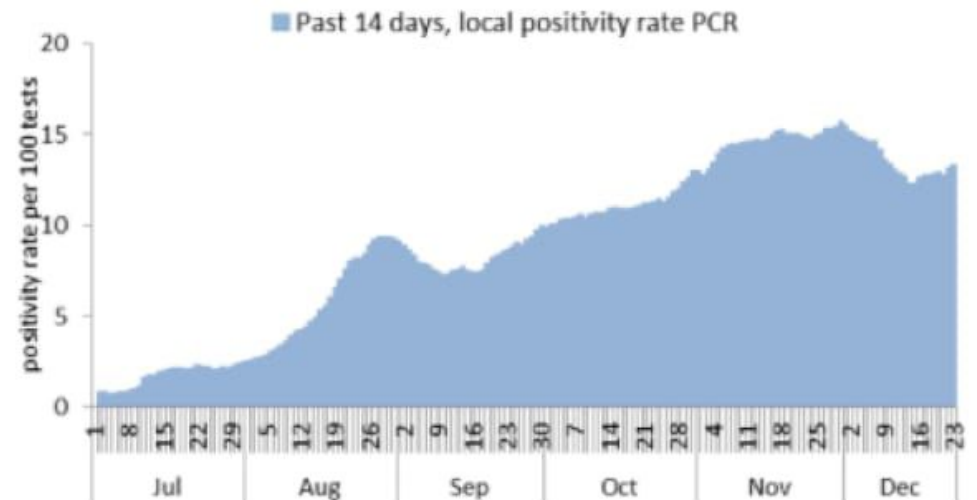

نسبة الحدوث حسب العمر والاسبوع (لكل مئة ألف نسمة)
Age specific incidence rate by age group and week (/100000)

نسبة الحالات الجديدة لكل مئة الف نسمة خلال 14 يوم السابقة
Incidence rate for the 14 days (/100000)

نسبة الفحوصات المحلية لكل مئة الف نسمة خلال 14 يوم السابقة
Testing rate for the past 14 days (/100000)

نسبة الوفيات لكل مئة الف نسمة خلال 14 يوم السابقة
Mortality rate for the past 14 days (/100000)

النسبة المئوية للمحلية الإيجابية خلال 14 يوم السابقة
Positivity rate for the past 14 days (%)