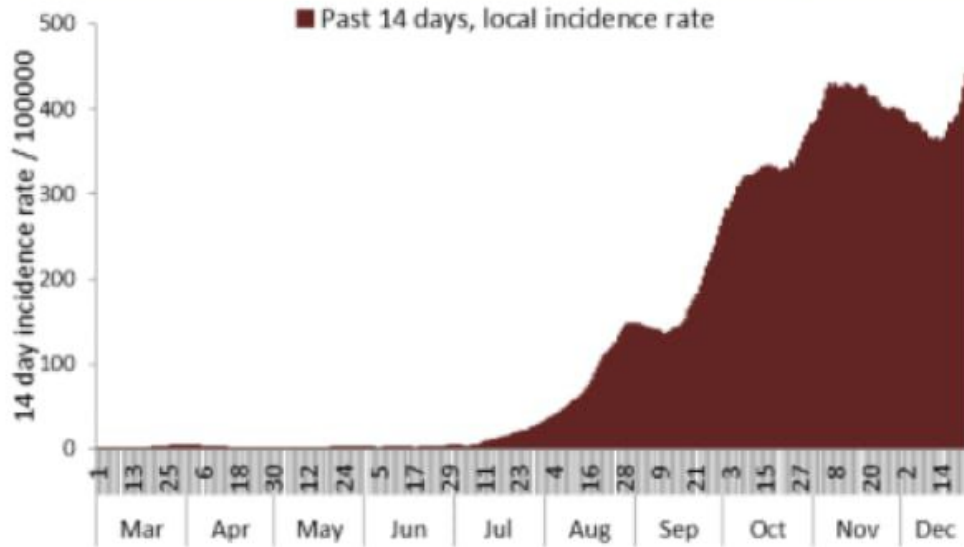

نسبة الحالات الجديدة لكل مئة الف نسمة خلال 14 يوم السابقة
Incidence rate for the 14 days (/100000)