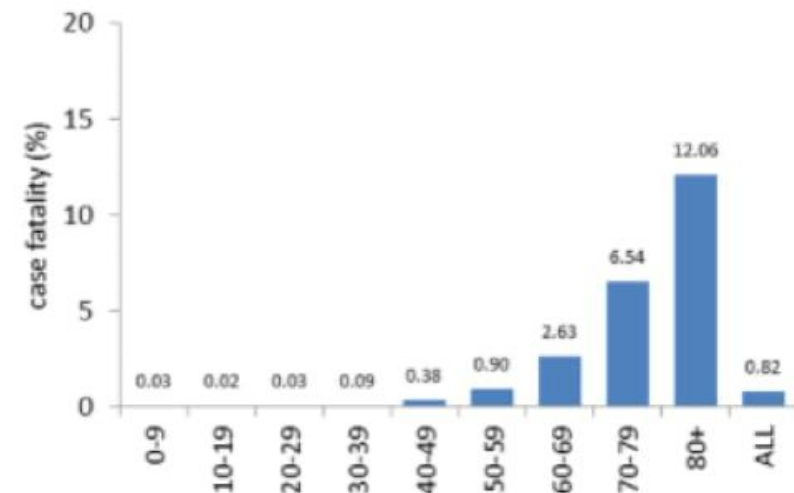

Deaths / وفاة 1353

جدول حالات الوفاة المسجلة خلال 24 ساعة المنصرمة والمثبتة
Line list of confirmed covid-19 deaths for the past 24 hours

وجود امراض مزمنة	العمر (سنة)	الجنس	السكن (القضاء)	المستشفى	#
نعم	76	انثى	زحلة	رياض	1
نعم	83	انثى	زحلة	رياض	2
نعم	80	انثى	بعلبك	رياض	3
نعم	92	ذكر	زحلة	شتورة	4
نعم	74	ذكر	المتن	الجعبتاوي	5
نعم	80	ذكر	بعلبك	بعلبك الحكومي	6
نعم	79	ذكر	بعلبك	بعلبك الحكومي	7
نعم	82	انثى	زحلة	دار الأمل	8
نعم	67	ذكر	بعلبك	دار الأمل	9
نعم	89	انثى	بعلبك	دار الحكمة	10
نعم	81	ذكر	بعلبك	دار الأمل	11
نعم	88	ذكر	بعلبك	دار الحكمة	12
نعم	76	انثى	المتن	رزق	13
نعم	70	انثى	المتن	السيدة للأمراض المزمنة	14
نعم	82	انثى	زحلة	الهرابي الحكومي	15
نعم	67	ذكر	طرابلس	طرابلس الحكومي	16
نعم	73	انثى	طرابلس	طرابلس الحكومي	17
نعم	81	ذكر	بعلبك	دار الأمل	18
نعم	58	ذكر	الهرمل	الهرمل الحكومي	19
نعم	61	انثى	الهرمل	الهرمل الحكومي	20

جدول خصائص الوفيات
Distribution of deaths by age group

نسبة الاماتة % Case fatality %	عدد حالات الوفاة Number of deaths	الفئة العمرية Age group
0.03	1	0-9
0.02	2	10-19
0.03	8	20-29
0.09	23	30-39
0.38	79	40-49
0.90	153	50-59
2.63	271	60-69
6.54	405	70-79
12.06	411	80+
0.82	1353	Total المجموع

نسبة الاماتة حسب العمر
Case fatality by age group