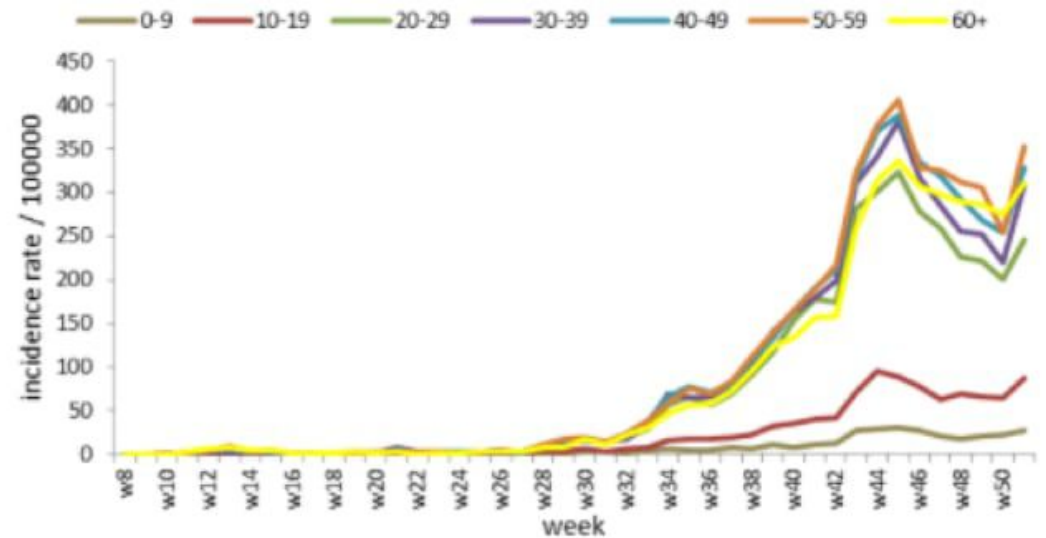

نسبة الحدوث حسب العمر والاسبوع (لكل مئة ألف نسمة)
Age specific incidence rate by age group and week (/100000)

نسبة الحالات الجديدة لكل مئة الف نسمة خلال 14 يوم السابقة
Incidence rate for the 14 days (/100000)