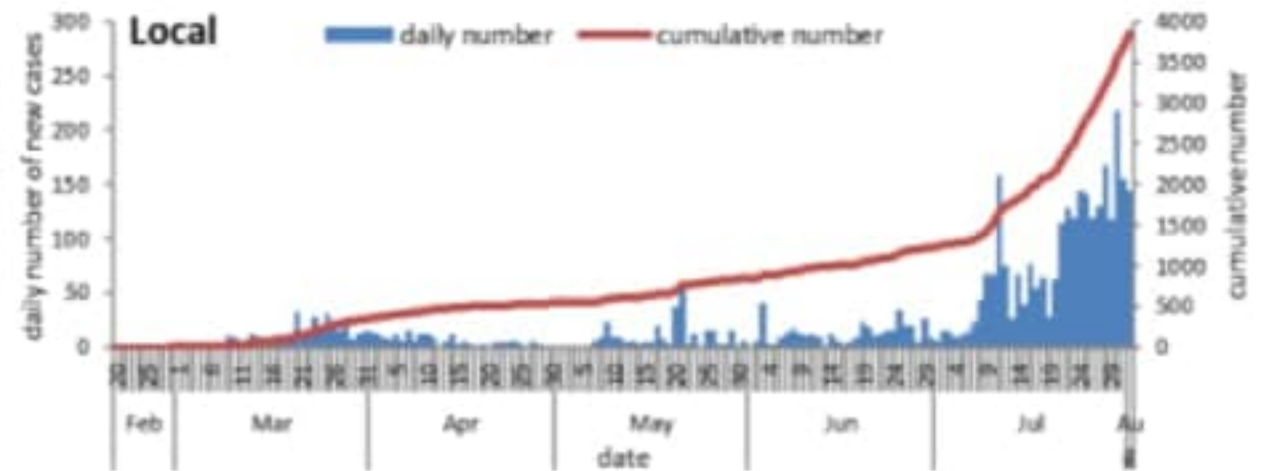

3375

عدد الفحوصات المخبرية خلال 24 ساعة الخاصة بالمطار

2490

توزيع عدد الحالات الوافدة اليومي والتراكمي حسب اليوم

توزيع عدد الحالات المحلية اليومي والتراكمي حسب اليوم

يوم امس	العدد التراكمي											
	غير الوادة	الوادة	الوفيات	الحالات	الشفاء	الشفاء الزمني	الشفاء المخبري	غير الوادة	الوادة	الوفيات	الحالات	القضاء
البلدات												
الروشة (2)، الحمرا (1)، مارالياس (1)، الطريف (1)، المزرة (1)، برج أبي حيدر (1)، البسة (1)، طريق الجديدة (15)، راس النبع (1)، الأشرفية (1)، قيد التحق (2)	26	1	0	27	295	137	158	506	187	6	693	بيروت
برج الراجنة (2)، فرن الشباك (2)، حارة حريك (5)، الجناح (1)، المدينة الرياضية (2)، الصفيير (1)، الأوزاعي (3)	16	0	0	16	234	158	76	623	121	7	744	بعبدا
بيت شباب (2)، بحر صاف (1)، الذكوانة (2)، ضهور الشوير (1)، اللبعة (1)، النفلش (1)، الرابية (1)، سن الفيل (1)	10	0	0	10	167	35	132	482	80	14	562	المتن
برجا (1)، بقعتا (1)	2	0	0	2	146	122	24	174	24	3	198	الشوف
الشويفات العمروسية (15)، عرمون (6)، حي السلم (2)، عالية (1)، بشامون (1)، خلدة (1)، قبرشمون (1)، صوفر (1)	26	2	0	28	86	70	16	415	48	2	463	عاليه
جولية (3)، ريفون (2)، زوق مكيل (2)، عشقوت (1)، بلونة (1)	9	0	0	9	87	16	71	112	38	7	150	كسروان
	0	0	0	0	55	8	47	96	16	3	112	جبيل
طرابلس (1)، الغتة (1)	1	1	0	2	69	50	19	89	31	0	120	طرابلس
انفه (2)	1	1	0	2	14	3	11	25	13	0	38	الكورة
	0	0	0	0	77	23	54	71	20	1	91	زغرنا
	0	0	0	0	23	9	14	27	4	2	31	البترون
قلبعات (1)	1	0	0	1	88	36	52	101	20	0	121	عكار
	0	0	0	0	73	16	57	73	1	1	74	بشري
	0	0	0	0	25	11	14	20	12	2	32	المنية الضنية
الكرك (7)	7	0	0	7	116	89	27	188	13	4	201	زحلة
	0	1	0	1	15	12	3	27	8	1	35	البقاع الغربي
سرعين الفوقا - الحلانبة (5)	5	0	0	5	24	12	12	111	13	1	124	بعلبك
	0	0	0	0	4	4	0	3	3	0	6	الهرمل
	0	0	0	0	2	1	1	1	2	0	3	راشيا
صيدا (2)	2	0	0	2	60	46	14	56	69	0	125	صيدا
طورا (1)، برج الشمالي (1)	1	1	1	2	74	56	18	99	129	7	228	صور
	0	0	0	0	4	0	4	3	1	0	4	جزين
شوكين (1)، جرجوع (1)	1	1	0	2	29	22	7	36	34	0	70	النبطية
قلاوية (1)	1	0	0	1	20	16	4	23	35	0	58	بنت جبيل
كفر كلا (3)، الطيبة (1)	4	0	0	4	8	5	3	19	10	1	29	مرجعيون
	0	0	0	0	0	0	0	5	3	0	8	حاصبيا
	32	2	0	34	0	0	0	478	87	0	565	قيد التحق
	145	10	1	155	1795	957	838	3863	1022	62	4885	المجموع