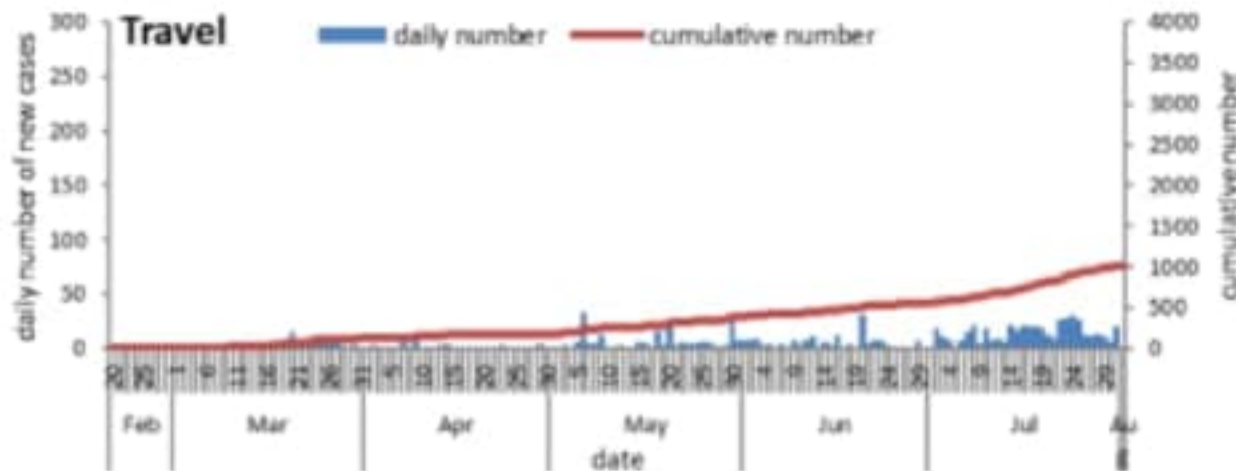

ترصد عدوى الكوفيد 19 في لبنان

02 آب 2020

من توصيات وزارة الصحة العامة:

- خلال هذه الفترة الحساسة، الزامية ارتداء الكمامة خلال التجول او الحركة خارج المنزل
- العزل/الحجر المنزلي
- السلوك الفردي الوقائي: أهمية غسل اليدين، آداب السعال، تجنب لمس العينين والانف والفم، تجنب الاقتراب من أي شخص مريض، تجنب الاماكن المزدحمة والتجمعات
- تشكل الظاهرة الحالية بعدم الالتزام بالتدابير الوقائية خطرا في ازدياد احتمال انتشار العدوى بين الناس

العدد التراكمي للحالات المثبتة المحلية في لبنان منذ 21 شباط 2020

3863

عدد الحالات الجديدة المحلية خلال 24 ساعة المنصرمة

145

العدد التراكمي للحالات المثبتة الوافدة في لبنان منذ 21 شباط 2020

1022

عدد الحالات الجديدة الوافدة خلال 24 ساعة المنصرمة

10

حالة استشفاء منها 34 في العناية المركزة خلال 24 ساعة المنصرمة

110

عدد الحالات مع شفاء مخبري (نتيجتين سلبيتين متتاليتين) او زمني (مرور اكثر من 30 يوما)

1795

العدد التراكمي للوفيات في لبنان منذ 21 شباط 2020

62

حالة وفاة خلال 24 ساعة المنصرمة

1

عدد الفحوصات المخبرية* خلال 24 ساعة المنصرمة

5865

النسبة المئوية للفحوصات الإيجابية خلال 24 ساعة المنصرمة

2.6%

عدد الفحوصات المخبرية خلال 24 ساعة المنصرمة المحلية

3375

عدد الفحوصات المخبرية خلال 24 ساعة الخاصة بالمطار

2490

توزيع عدد الحالات الوافدة اليومي والتراكمي حسب اليوم