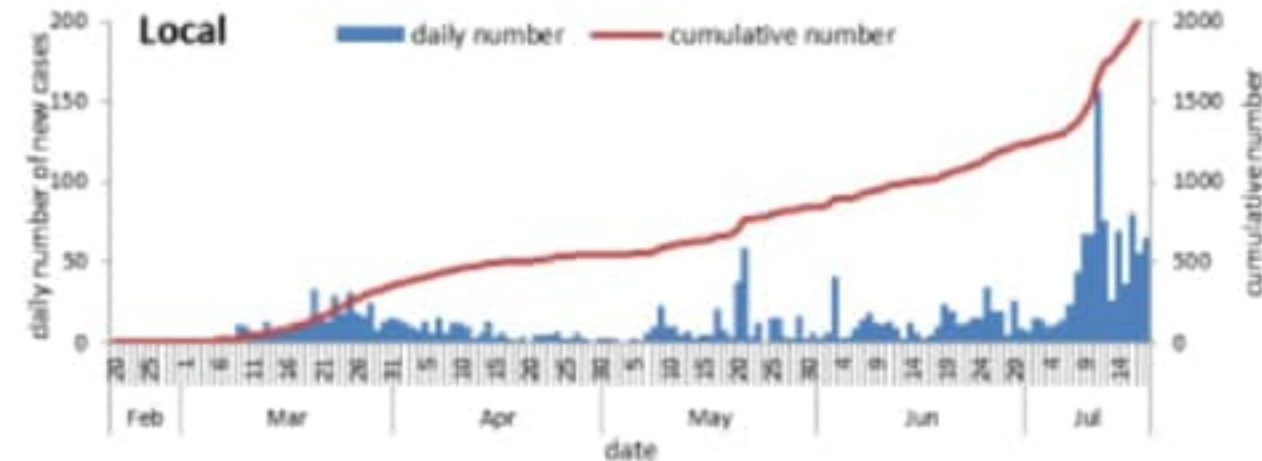

ترصد عدوى الكوفيد 19 في لبنان

19 تموز 2020

من توصيات وزارة الصحة العامة:

- خلال هذه الفترة الحساسة، الزامية ارتداء الكمامة خلال التجول او الحركة خارج المنزل
- العزل/الحجر المنزلي
- السلوك الفردي الوقائي: أهمية غسل اليدين، آداب السعال، تجنب لمس العينين والانف والفم، تجنب الاقتراب من أي شخص مريض، تجنب الاماكن المزدحمة والتجمعات
- تشكل الظاهرة الحالية بعدم الالتزام بالتدابير الوقائية خطرا في ازدياد احتمال انتشار العدوى بين الناس

العدد التراكمي للحالات المثبتة المحلية في لبنان منذ 21 شباط 2020

2072

عدد الحالات الجديدة المحلية خلال 24 ساعة المنصرمة

65

العدد التراكمي للحالات المثبتة الوافدة في لبنان منذ 21 شباط 2020

784

عدد الحالات الجديدة الوافدة خلال 24 ساعة المنصرمة

19

حالة استشفاء منها 14 في العناية المركزة خلال 24 ساعة المنصرمة

69

عدد الحالات مع شفاء مخبري (نتيجتين سلبيتين متتاليتين) او زمني (مرور اكثر من 30 يوما)

1515

العدد التراكمي للوفيات في لبنان منذ 21 شباط 2020

40

حالة وفاة خلال 24 ساعة المنصرمة

0

عدد الفحوصات المخبرية* خلال 24 ساعة المنصرمة

5717

النسبة المئوية المنوية للفحوصات الإيجابية خلال 24 ساعة المنصرمة

1.5%

عدد الفحوصات المخبرية خلال 24 ساعة المنصرمة المحلية

3319

عدد الفحوصات المخبرية خلال 24 ساعة الخاصة بالمطار

2398

توزيع عدد الحالات الوافدة اليومي والتراكمي حسب اليوم

توزيع عدد الحالات المحلية اليومي والتراكمي حسب اليوم