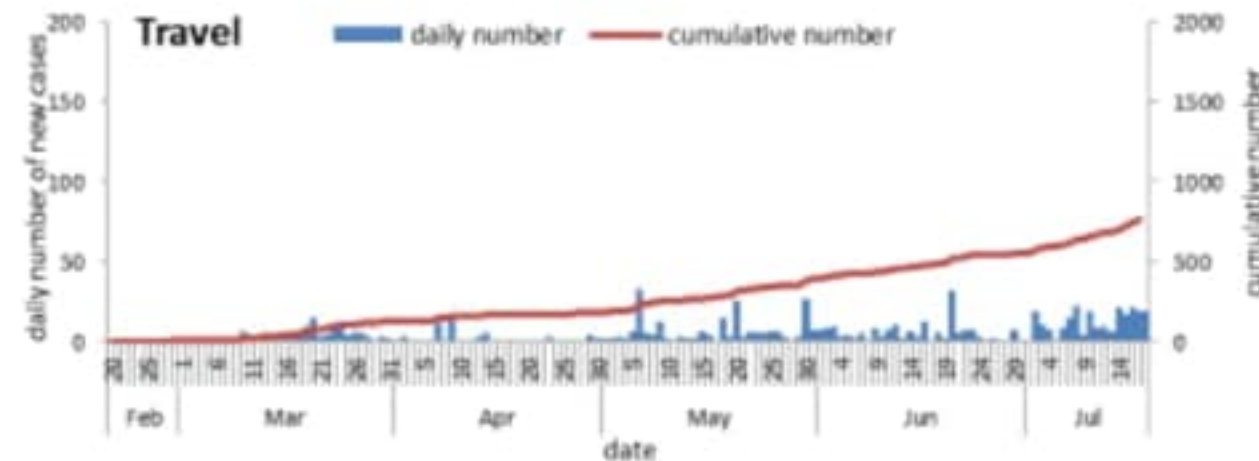

ترصد عدوى الكوفيد 19 في لبنان

19 تموز 2020

من توصيات وزارة الصحة العامة:

- خلال هذه الفترة الحساسة، الزامية ارتداء الكمامة خلال التجول او الحركة خارج المنزل
- العزل/الحجر المنزلي
- السلوك الفردي الوقائي: أهمية غسل اليدين، آداب السعال، تجنب لمس العينين والانف والفم، تجنب الاقتراب من أي شخص مريض، تجنب الاماكن المزدحمة والتجمعات
- تشكل الظاهرة الحالية بعدم الالتزام بالتدابير الوقائية خطرا في ازدياد احتمال انتشار العدوى بين الناس

العدد التراكمي للحالات المثبتة المحلية في لبنان منذ 21 شباط 2020

2072

عدد الحالات الجديدة المحلية خلال 24 ساعة المنصرمة

65

العدد التراكمي للحالات المثبتة الوافدة في لبنان منذ 21 شباط 2020

784

عدد الحالات الجديدة الوافدة خلال 24 ساعة المنصرمة

19

حالة استشفاء منها 14 في العناية المركزة خلال 24 ساعة المنصرمة

69

عدد الحالات مع شفاء مخبري (نتيجتين سلبيتين متتاليتين) او زمني (مرور اكثر من 30 يوما)

1515

العدد التراكمي للوفيات في لبنان منذ 21 شباط 2020

40

حالة وفاة خلال 24 ساعة المنصرمة

0

عدد الفحوصات المخبرية* خلال 24 ساعة المنصرمة

5717

النسبة المئوية المنوية للفحوصات الإيجابية خلال 24 ساعة المنصرمة

1.5%

عدد الفحوصات المخبرية خلال 24 ساعة المنصرمة المحلية

3319

عدد الفحوصات المخبرية خلال 24 ساعة الخاصة بالمطار

2398

توزيع عدد الحالات الوافدة اليومي والتراكمي حسب اليوم

توزيع عدد الحالات المحلية اليومي والتراكمي حسب اليوم