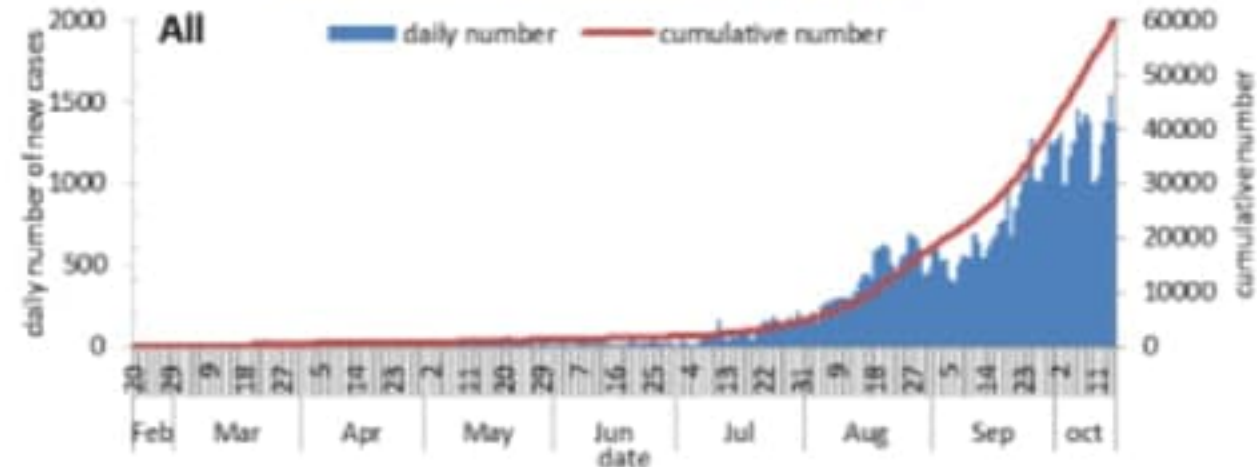

توزيع عدد الحالات الجديدة اليومي والتراكمي حسب اليوم

Distribution of confirmed cases by day

daily number cumulative number