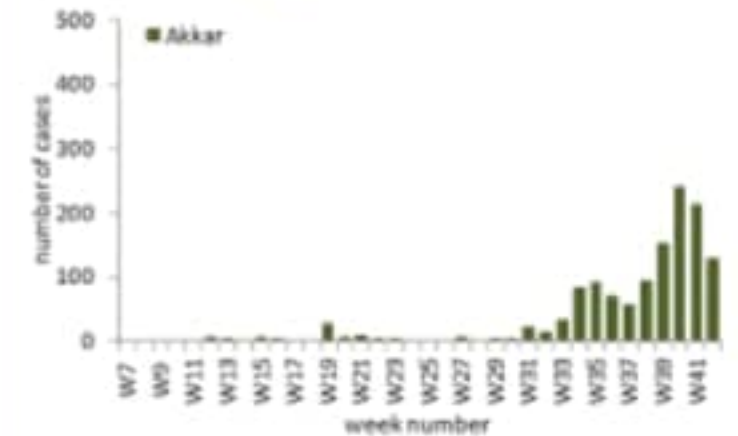

توزيع الحالات حسب الاسبوع في محافظة بيروت

توزيع الحالات حسب الاسبوع في محافظة البقاع

توزيع الحالات حسب الاسبوع في محافظة بعلبك الهرمل

توزيع الحالات حسب الاسبوع في محافظة الشمال

توزيع الحالات حسب الاسبوع في محافظة الجنوب

توزيع الحالات حسب الاسبوع في محافظة جبل لبنان

توزيع الحالات حسب الاسبوع في لبنان

توزيع الحالات حسب الاسبوع في محافظة النبطية

توزيع الحالات حسب الاسبوع في محافظة عكار

المختبرات: مركز الحريري الجامعي الحكومي والمركز الوطني للألوان، مختبر الكريم، مركز طرابلس الحكومي، مركز الزوم، الجامعة الأميركية، مركز رمال، مركز رزق، مختبر ميرو، مركز مدينة المعونات، مركز العسكري، مركز الرسول الأعظم، مركز حمود، مركز الهادي الحكومي، مختبر الهادي، مختبر المشوق، مركز جبل لبنان، مختبر ايتوبي، مختبر مركز الأطباء، مركز فلاح كسروان، مختبر نواسينيكال، مركز البشري الجعيتوي، مركز عبد الله الرسي الحكومي، مركز رافع حرب، مركز تالين الحكومي، مركز هيكال، مركز سان جورج العنت، مركز عين وزين، مركز بلقود، المختبر المظلوم، مختبر برجاني، مركز بعلبك الحكومي، مركز دار الأمل، مختبر علفي بولس، مركز العاصم، مركز العنلا، مختبر مركز العناية الطبية، مركز خوري العام (رحلة)، مركز الاستشفائي الشمالي، مختبر الجامعة اللبنانية فرع طرابلس، مختبر الجامعة اللبنانية فرع العنت

نسبة الحالات الجديدة لكل مئة الف نسمة خلال 14 يوم السابقة  
Incidence rate for the 14 days (/100000)

نسبة الفحوصات المحلية لكل مئة الف نسمة خلال 14 يوم السابقة  
Testing rate for the past 14 days (/100000)