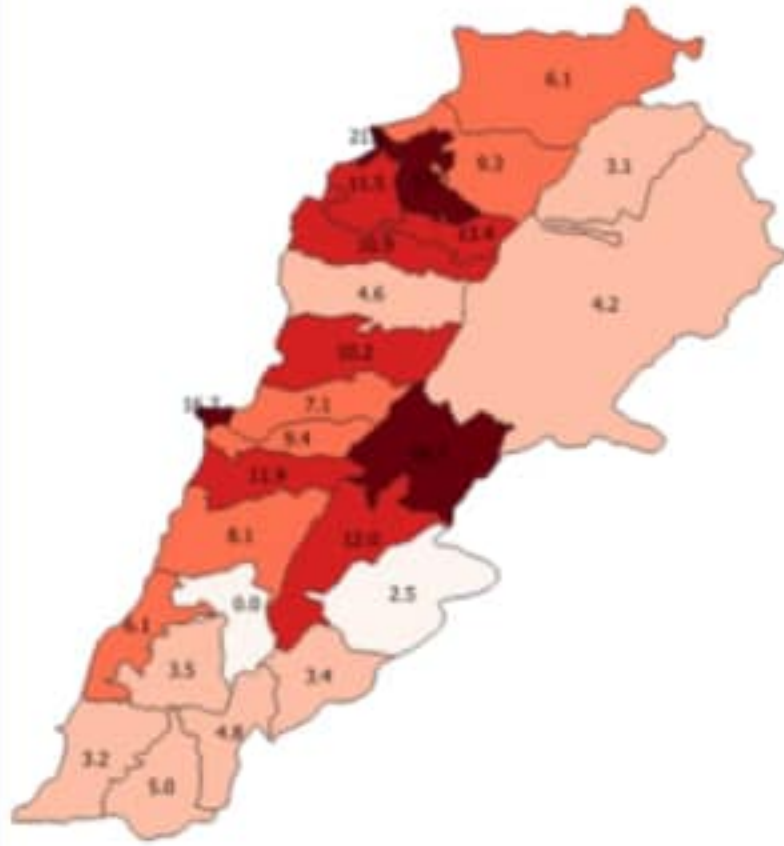

نسب الحدوث التراكمية لكل مئة الف نسمة