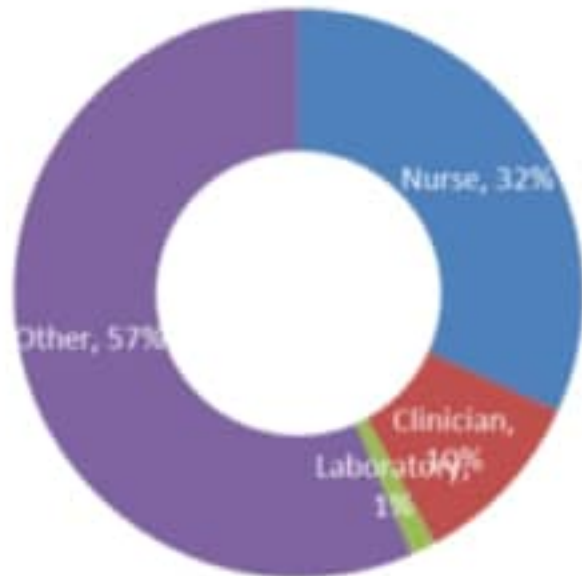

نسبة الوفيات لكل مئة الف نسمة خلال 14 يوم السابقة  
Mortality rate for the past 14 days (/100000)

النسبة المئوية للمنوية للفحوصات المحلية الإيجابية خلال 14 يوم السابقة  
Positivity rate for the past 14 days (/100000)

### Healthcare professionals / حالة في القطاع الصحي 1256

حالات القطاع الصحي (العدد الاسبوعي والنسبة المئوية على كافة الحالات)  
Distribution of healthcare professional cases by week

توزيع حالات القطاع الصحي حسب المهنة (النسب المئوية)  
Distribution of health care professionals cases by profession