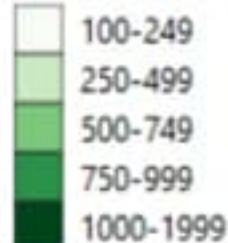

0	5	الصوارة	4	45	قيد التحقق
0	1	تولين			قضاء بنت جبيل
0	5	قيد التحقق	0	12	بنت جبيل
		قضاء حاصبيا	2	3	عيناتا
3	14	حاصبيا	0	3	عين ابل
0	1	فرديس	0	1	عينرون
0	1	كفر حمام	0	1	يارون
0	2	هتارية	0	11	رميش
0	5	ميمس	1	3	تبليين
0	1	مرج الزهور (الدينية)	0	1	سلطانية
1	3	قيد التحقق	0	1	برعشيت
			0	4	شقرا
			0	1	حداتا
			0	2	خربة سلم
			0	1	بيت ياحون
			0	19	حاريص
			0	2	كفر دولين
			0	2	كولين
			0	1	كفرا
			0	1	برج قلوبه
			0	1	رشاف
			0	1	فرون
			2	3	ياطر
			2	8	دبل
			0	1	بيت ليف
			1	5	قيد التحقق
					قضاء مرجعيون
			0	1	مرجعيون
			0	2	ديين
			0	2	ابل السقي
			0	4	قلبة
			0	3	الخيام
			0	1	دير ميمس
			0	1	العديسة
			0	1	كفر كلا
			0	1	حولا
			0	1	مركبا
			0	8	ميس الجبل
			1	7	مجدل سلم

نسب الوفيات التراكمية لكل مئة الف نسمة

mortality rate: cumulative per 100000

نسب الحدوث التراكمية لكل مئة الف نسمة

incidence rate: cumulative per 100000

نسب الحدوث للايام 14 الماضية لكل مئة الف نسمة

incidence rate: past 14 days per 100000

count: past 14 days

0
1 - 4
5 - 9
10 - 99
100 - 199
200 - 700