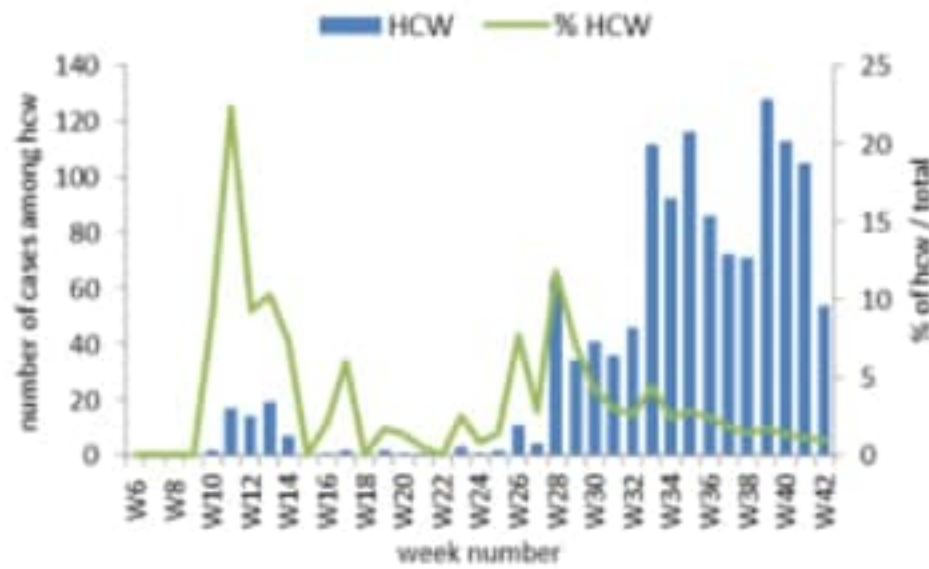

Healthcare professionals / حالة في القطاع الصحي 1256

حالات القطاع الصحي (العدد الاسبوعي والنسبة المئوية على كافة الحالات)
Distribution of healthcare professional cases by week

توزيع حالات القطاع الصحي حسب المهنة (النسب المئوية)
Distribution of health care professionals cases by profession