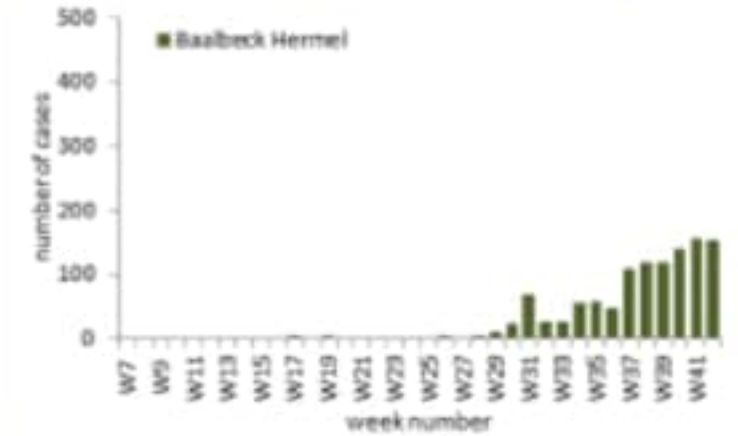

توزيع الحالات حسب الاسبوع في محافظة بعلبك الهرمل