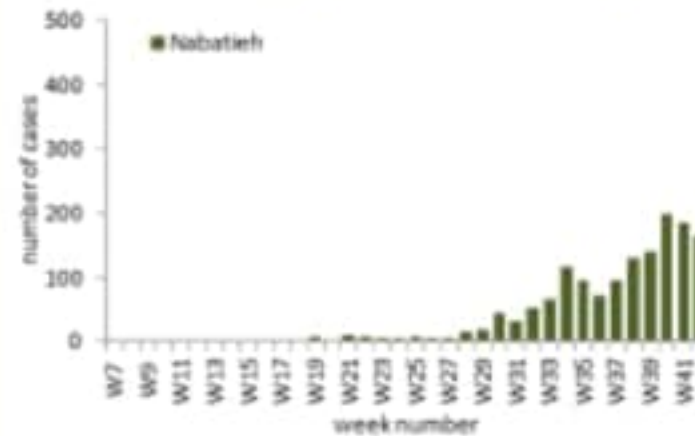

توزيع الحالات حسب الاسبوع في محافظة بيروت

توزيع الحالات حسب الاسبوع في محافظة البقاع

توزيع الحالات حسب الاسبوع في محافظة بعلبك الهرمل

توزيع الحالات حسب الاسبوع في محافظة الشمال

توزيع الحالات حسب الاسبوع في محافظة الجنوب

توزيع الحالات حسب الاسبوع في محافظة جبل لبنان

توزيع الحالات حسب الاسبوع في لبنان

توزيع الحالات حسب الاسبوع في محافظة النبطية

توزيع الحالات حسب الاسبوع في محافظة عكار

المختبرات: مركز الحريري الجامعي الحكومي والمركز الوطني للألوان، مختبر الكريم، مركز طرابلس الحكومي، مركز الزوم، الجامعة الأميركية، مركز رمال، مركز رزق، مختبر ميرو، مركز مدينة المعونات، مركز العسكري، مركز الرسول الأعظم، مركز حمود، مركز الهادي الحكومي، مختبر الهادي، مختبر المشوق، مركز جبل لبنان، مختبر ايتوبي، مختبر مركز الأطباء، مركز فلاح كسروان، مختبر نواسينيكال، مركز البشري الجعيتوي، مركز عبد الله الرسي الحكومي، مركز رافع حرب، مركز تالين الحكومي، مركز هيكال، مركز سان جورج العنت، مركز عين وزين، مركز بلقود، المختبر المظلوم، مختبر برجاني، مركز بعلبك الحكومي، مركز دار الأمل، مختبر علفي بولس، مركز العاصم، مركز العنلا، مختبر مركز العناية الطبية، مركز خوري العام (رحلة)، مركز الاستشفائي الشمالي، مختبر الجامعة اللبنانية فرع طرابلس، مختبر الجامعة اللبنانية فرع العنت