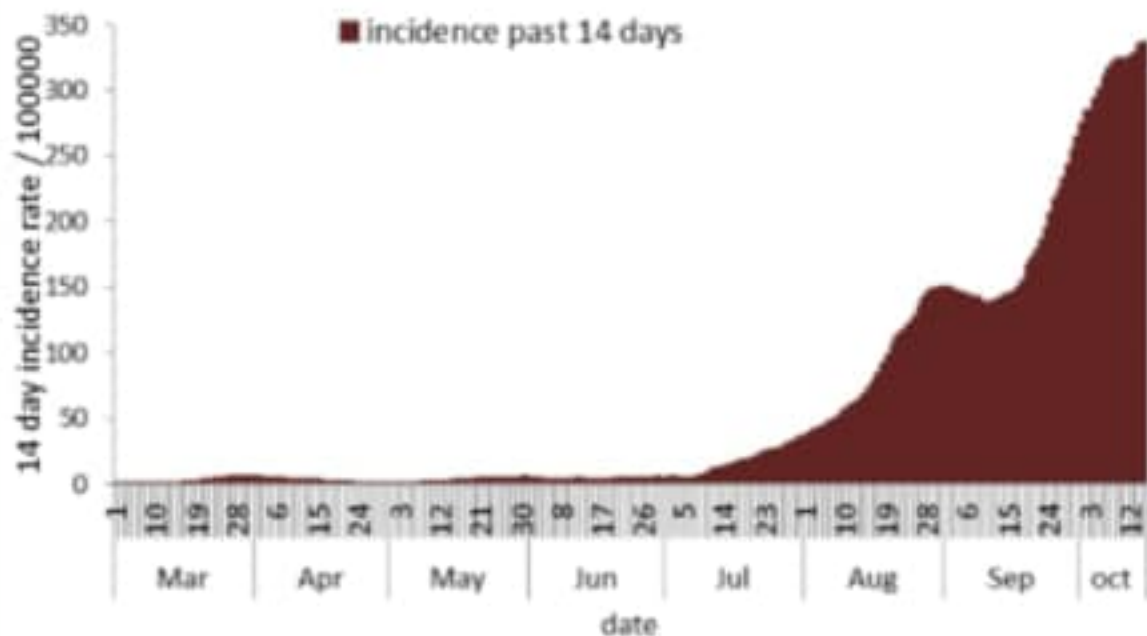

توزيع الحالات حسب الاسبوع في محافظة جبل لبنان

توزيع الحالات حسب الاسبوع في لبنان

توزيع الحالات حسب الاسبوع في محافظة النبطية

توزيع الحالات حسب الاسبوع في محافظة عكار

المختبرات: مركز الحريري الجامعي الحكومي والمركز الوطني للألوان، مختبر الكريم، مركز طرابلس الحكومي، مركز الزوم، الجامعة الأميركية، مركز رمال، مركز رزق، مختبر ميرو، مركز مدينة المعونات، مركز العسكري، مركز الرسول الأعظم، مركز حمود، مركز الهادي الحكومي، مختبر الهادي، مختبر المشوق، مركز جبل لبنان، مختبر ايتوبي، مختبر مركز الأطباء، مركز فلاح كسروان، مختبر نواسينيكال، مركز البشري الجعيتوي، مركز عبد الله الرسي الحكومي، مركز رافع حرب، مركز تالين الحكومي، مركز هيكال، مركز سان جورج العنت، مركز عين وزين، مركز بلقود، المختبر المظلوم، مختبر برجاني، مركز بعلبك الحكومي، مركز دار الأمل، مختبر علفي بولس، مركز العاصم، مركز العنلا، مختبر مركز العناية الطبية، مركز خوري العام (رحلة)، مركز الاستشفائي الشمالي، مختبر الجامعة اللبنانية فرع طرابلس، مختبر الجامعة اللبنانية فرع العنت

نسبة الحالات الجديدة لكل مئة الف نسمة خلال 14 يوم السابقة  
Incidence rate for the 14 days (/100000)

نسبة الفحوصات المحلية لكل مئة الف نسمة خلال 14 يوم السابقة  
Testing rate for the past 14 days (/100000)