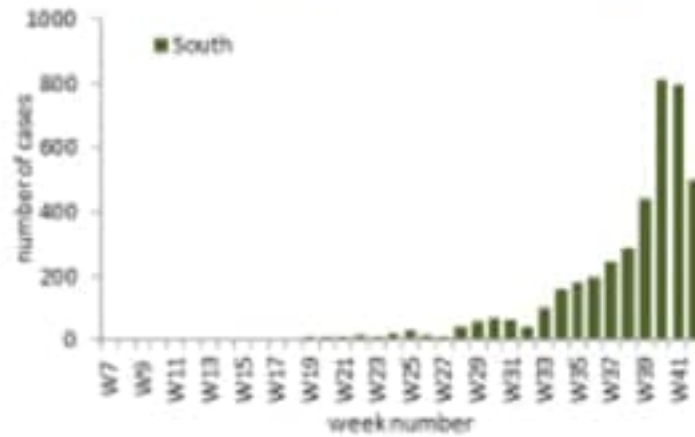

توزيع الحالات حسب الاسبوع في محافظة بيروت

توزيع الحالات حسب الاسبوع في محافظة البقاع

توزيع الحالات حسب الاسبوع في محافظة بعلبك الهرمل

توزيع الحالات حسب الاسبوع في محافظة الشمال

توزيع الحالات حسب الاسبوع في محافظة الجنوب

توزيع الحالات حسب الاسبوع في محافظة جبل لبنان

توزيع الحالات حسب الاسبوع في لبنان

توزيع الحالات حسب الاسبوع في محافظة النبطية

توزيع الحالات حسب الاسبوع في محافظة عكار

المختبرات: مركز الحريري الجامعي الحكومي والمركز الوطني للألوان، مختبر الكريم، مركز طرابلس الحكومي، مركز الزوم، الجامعة الأميركية، مركز رمال، مركز رزق، مختبر ميرو، مركز مدينة المعونات، مركز العسكري، مركز الرسول الأعظم، مركز حمود، مركز الهادي الحكومي، مختبر الهادي، مختبر المشوق، مركز جبل لبنان، مختبر ايتوبي، مختبر مركز الأطباء، مركز فلاح كسروان، مختبر نواسينيكال، مركز البشري الجعيتوي، مركز عبد الله الرسي الحكومي، مركز رافع حرب، مركز تالين الحكومي، مركز هيكال، مركز سان جورج العنت، مركز عين وزين، مركز بلقود، المختبر المظلوم، مختبر برجاني، مركز بعلبك الحكومي، مركز دار الأمل، مختبر علفي بولس، مركز العاصم، مركز العنلا، مختبر مركز العناية الطبية، مركز خوري العام (رحلة)، مركز الاستشفائي الشمالي، مختبر الجامعة اللبنانية فرع طرابلس، مختبر الجامعة اللبنانية فرع العنت