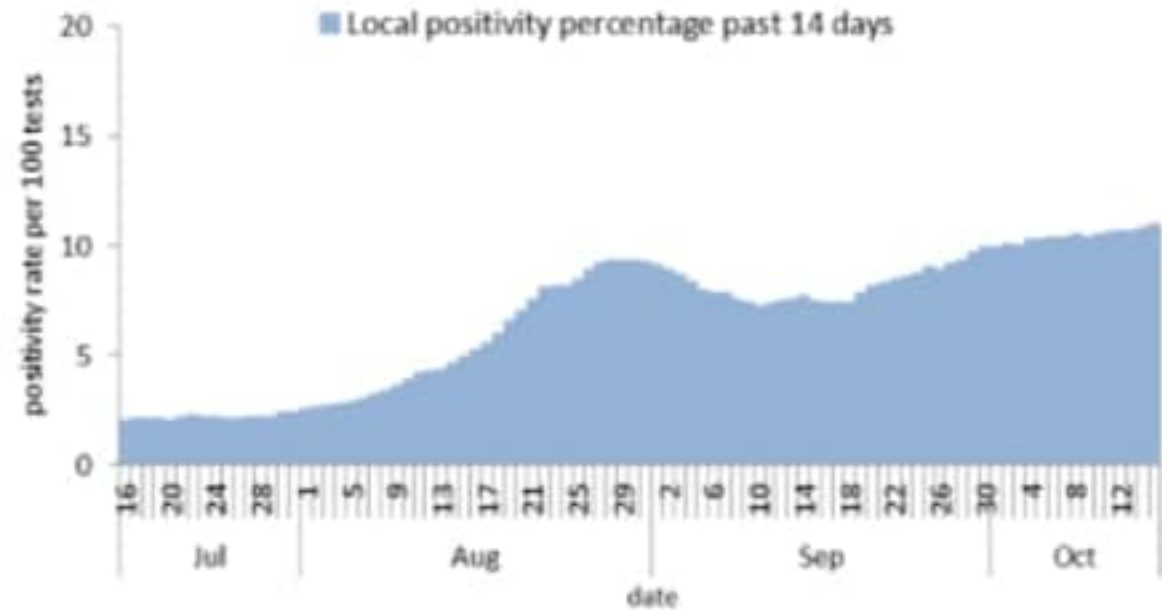

نسبة الحالات الجديدة لكل مئة الف نسمة خلال 14 يوم السابقة  
Incidence rate for the 14 days (/100000)

نسبة الفحوصات المحلية لكل مئة الف نسمة خلال 14 يوم السابقة  
Testing rate for the past 14 days (/100000)

نسبة الوفيات لكل مئة الف نسمة خلال 14 يوم السابقة  
Mortality rate for the past 14 days (/100000)

النسبة المئوية للمنوية للفحوصات المحلية الإيجابية خلال 14 يوم السابقة  
Positivity rate for the past 14 days (/100000)