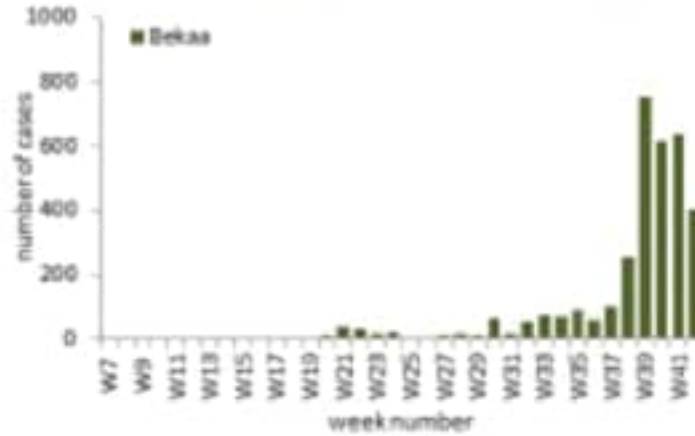

توزيع الحالات حسب الاسبوع في محافظة البقاع