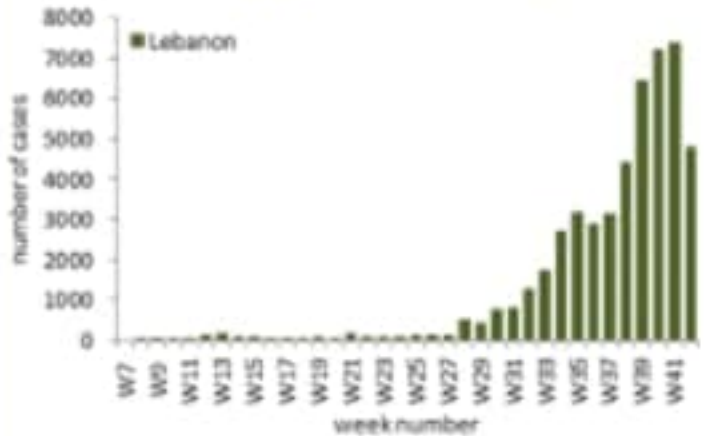

توزيع الحالات حسب الاسبوع في محافظة بيروت

توزيع الحالات حسب الاسبوع في محافظة البقاع

توزيع الحالات حسب الاسبوع في محافظة بعلبك الهرمل

توزيع الحالات حسب الاسبوع في محافظة الشمال

توزيع الحالات حسب الاسبوع في محافظة الجنوب

توزيع الحالات حسب الاسبوع في محافظة جبل لبنان

توزيع الحالات حسب الاسبوع في لبنان

توزيع الحالات حسب الاسبوع في محافظة النبطية

توزيع الحالات حسب الاسبوع في محافظة عكار

المختبرات: مركز الحريري الجامعي الحكومي والمركز الوطني للألوان، مختبر الكريم، مركز طرابلس الحكومي، مركز الزوم، الجامعة الأميركية، مركز رمال، مركز رزق، مختبر ميرو، مركز مدينة المعونات، مركز العسكري، مركز الرسول الأعظم، مركز حمود، مركز الهادي الحكومي، مختبر الهادي، مختبر المشوق، مركز جبل لبنان، مختبر ايتوبي، مختبر مركز الأطباء، مركز فلاح كسروان، مختبر نواسينيكال، مركز البشري الجعيتوي، مركز عبد الله الرسي الحكومي، مركز رافع حرب، مركز تالين الحكومي، مركز هيكال، مركز سان جورج العنت، مركز عين وزين، مركز بلقود، المختبر المظلوم، مختبر برجاني، مركز بعلبك الحكومي، مركز دار الأمل، مختبر علفي بولس، مركز العاصم، مركز العنلا، مختبر مركز العناية الطبية، مركز خوري العام (رحلة)، مركز الاستشفائي الشمالي، مختبر الجامعة اللبنانية فرع طرابلس، مختبر الجامعة اللبنانية فرع العنت