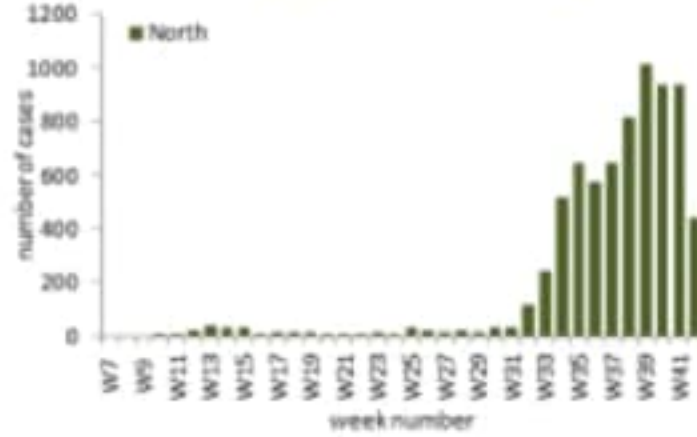

توزيع الحالات حسب الاسبوع في محافظة بيروت

توزيع الحالات حسب الاسبوع في محافظة البقاع

توزيع الحالات حسب الاسبوع في محافظة بعلبك الهرمل

توزيع الحالات حسب الاسبوع في محافظة الشمال

توزيع الحالات حسب الاسبوع في محافظة الجنوب

توزيع الحالات حسب الاسبوع في محافظة جبل لبنان

توزيع الحالات حسب الاسبوع في لبنان

توزيع الحالات حسب الاسبوع في محافظة النبطية

توزيع الحالات حسب الاسبوع في محافظة عكار

المختبرات: مركز الحريري الجامعي الحكومي والمركز الوطني للألوان، مختبر الكريم، مركز طرابلس الحكومي، مركز الزوم، الجامعة الأميركية، مركز رمال، مركز رزق، مختبر ميرو، مركز مدينة المعونات، مركز العسكري، مركز الرسول الأعظم، مركز حمود، مركز الهادي الحكومي، مختبر الهادي، مختبر المشوق، مركز جبل لبنان، مختبر ايتوبي، مختبر مركز الأطباء، مركز فلاح كسروان، مختبر نواسينيكال، مركز البشري الجعيتوي، مركز عبد الله الرسي الحكومي، مركز رافع حرب، مركز تالين الحكومي، مركز هيكال، مركز سان جورج العنت، مركز عين وزين، مركز بلقود، المختبر المظلوم، مختبر برجاني، مركز بعلبك الحكومي، مركز دار الأمل، مختبر علفي بولس، مركز العاصم، مركز العنلا، مختبر مركز العناية الطبية، مركز خوري العام (رحلة)، مركز الاستشفائي الشمالي، مختبر الجامعة اللبنانية فرع طرابلس، مختبر الجامعة اللبنانية فرع العنت