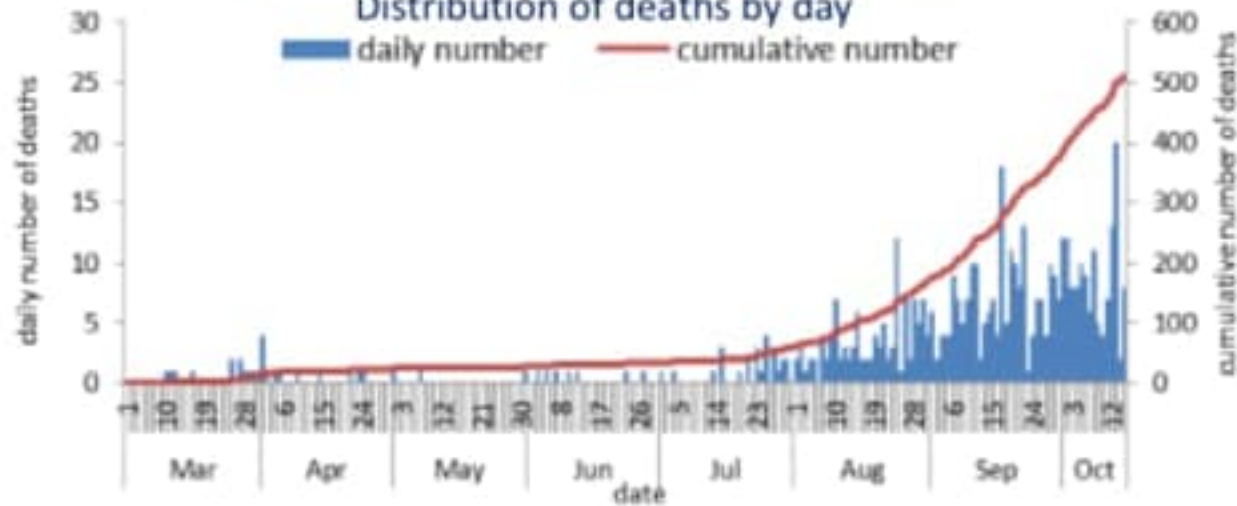

الخط الساخن:

1214

01594459

ترصد عدوى الكوفيد 19 في لبنان

16 تشرين الأول 2020

الجمهورية اللبنانية
وزارة الصحة العامة

من توصيات وزارة الصحة العامة:

تذكّر دائما إتباع السلوك الوقائي

غسل اليدين

ارتداء الكمامة

التباعد الاجتماعي

خلال 14 يوم المنصرمة (محليا دون المطار)

نسبة الفحوصات لكل مئة الف نسمة 3020

إيجابية الفحوصات لكل مئة فحص 11%

نسبة الحدوث لكل مئة الف نسمة 335

عدد عينات الميكانية للمخالطين 423

عدد الاتصالات المجابة للخط الساخن «كوفيد» 861

عدد الفحوصات المخبرية 14189

عدد الفحوصات المحلية 12974

عدد الفحوصات في المطار 1215

خلال 24 ساعة المنصرمة

حالة استشفاء 627

حالة في العناية المركزة 201

عدد الحالات الشفاء 26468

توزيع عدد حالات الوفاة اليومي والتراكمي حسب اليوم

Distribution of deaths by day

daily number cumulative number