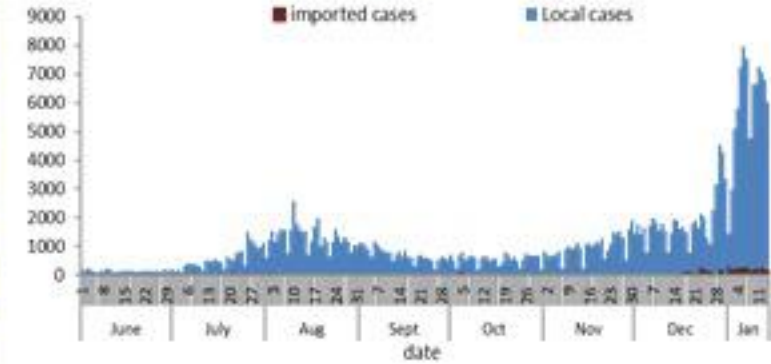

ترصد عدوى الكوفيد 19 في لبنان

15 كانون الثاني 2022

عدد الجرعات حسب اليوم

التلقيح	ليوم امس	التراكمي	التغطية (على عدد السكان من عمر 12 سنة)
المسجلين	5420	3647326	66.9%
الجرعة (1)	9840	2529399	46.4%
الجرعة (2)	10603	2037028	37.4%
الجرعة (3)	7791	381991	18.8%*

* نسبة من مجموع متلقي الجرعة الثانية

نسبة التغطية التلقيحية للجرعة الأولى

الحالات	ليوم امس	التراكمي	
عدد الحالات المشعة	6019	814631	
عدد الحالات المحلية	5877	799575	
عدد الحالات الوافدة	142	15056	
عدد حالات الوفاة	14	9367	
عدد حالات الشفاء	-	686801	
الخط الساخن	ليوم امس	التراكمي	
اتصالات (1) 1787	923	381447	
اتصالات 1214	2485	619848	
الفحوصات	ليوم امس	التراكمي	
عدد الفحوصات	33579		
عدد الفحوصات المحلية	30324		
عدد فحوصات PCR في المعابر	3246		
إيجابية فحوصات PCR	5463		
إيجابية فحوصات Antigen	556		
الاستشفاء	ليوم امس	% نسبة الاشغال	% غير المتلقين
حالات الاستشفاء	684	60%	79%
حالات العناية المركزه	348	71%	85%
حالات مع تنفس اصطناعي	75	-	80%
المؤشرات الوبائية	خلال 14 يوم الأخيرة	التراكمي	
عدد الحالات النشطة	78101		
نسبة الحدوث المحلية لكل 100000	1469		
نسبة الوفيات لكل 100000	4.34		
نسبة الفحوصات لكل 100000	7475		
إيجابية فحص PCR لكل مئة فحص	19.6%		

العدد اليومي للحالات

سجل الحداد اليومي 6019 حالة جديدة عن يوم امس، مع 19.6% لسبة إيجابية الفحوصات (للايام 14 الأخيرة). ويصنف التفشي المجتمعي على مستوى 4. أما عدد الوفيات، فتم تسجيل 14 حالة وفاة مع 4.3 وفاة لكل مئة الف (للايام 14 الأخيرة). من جهة الاستشفاء، بلغت نسبة احتمال اسرة العناية الفائقة 71% (348 سرير من اصل 490)