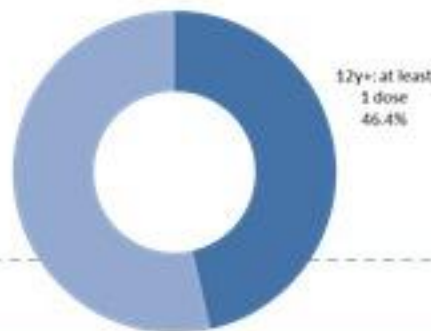

ترصد عدوى الكوفيد 19 في لبنان

15 كانون الثاني 2022

عدد الجرعات حسب اليوم

التلقيح	ليوم امس	التراكمي	التغطية (على عدد السكان من عمر 12 سنة)
المسجلين	5420	3647326	66.9%
الجرعة (1)	9840	2529399	46.4%
الجرعة (2)	10603	2037028	37.4%
الجرعة (3)	7791	381991	18.8%*

* نسبة من مجموع متلقي الجرعة الثانية

نسبة التغطية التلقيحية للجرعة الأولى

الحالات	ليوم امس	التراكمي	
عدد الحالات المشعة	6019	814631	
عدد الحالات المحلية	5877	799575	
عدد الحالات الوافدة	142	15056	
عدد حالات الوفاة	14	9367	
عدد حالات الشفاء	-	686801	
الخط الساخن	ليوم امس	التراكمي	
اتصالات (1) 1787	923	381447	
اتصالات 1214	2485	619848	
الفحوصات	ليوم امس	التراكمي	
عدد الفحوصات	33579		
عدد الفحوصات المحلية	30324		
عدد فحوصات PCR في المعابر	3246		
إيجابية فحوصات PCR	5463		
إيجابية فحوصات Antigen	556		
الاستشفاء	ليوم امس	% نسبة الاشغال	% غير المتلقين
حالات الاستشفاء	684	60%	79%
حالات العناية المركزه	348	71%	85%
حالات مع تنفس اصطناعي	75	-	80%
المؤشرات الوبائية	خلال 14 يوم الأخيرة	التراكمي	
عدد الحالات النشطة	78101		
نسبة الحدوث المحلية لكل 100000	1469		
نسبة الوفيات لكل 100000	4.34		
نسبة الفحوصات لكل 100000	7475		
إيجابية فحص PCR لكل مئة فحص	19.6%		