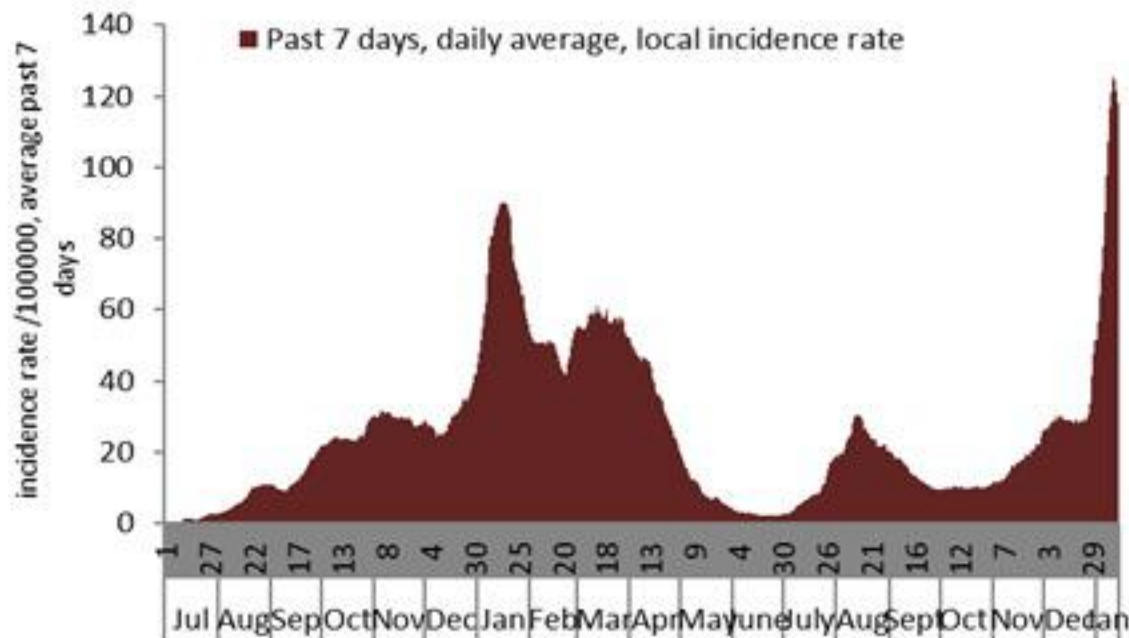

Cases by day

6019 new cases were reported for the past day with 19.6% for local PCR positivity rate (for past 14 days). The community transmission is at level 4.

14 new deaths were reported with mortality rate at 4.3 per 100000 (for past 14 days).

نسبة الحالات الجديدة لكل مئة الف نسمة خلال 14 يوم السابقة
Incidence rate for the 14 days (/100000)

نسبة الفحوصات المحلية لكل مئة الف نسمة خلال 14 يوم السابقة
Testing rate for the past 14 days (/100000)

نسبة الوفيات لكل مئة الف نسمة خلال 14 يوم السابقة
Mortality rate for the past 14 days (/100000)

النسبة المئوية للفحوصات المحلية الإيجابية خلال 14 يوم السابقة
Positivity rate for the past 14 days (%)

نسبة الحالات الجديدة لكل مئة ألف نسمة
Incidence rate s (/100000)