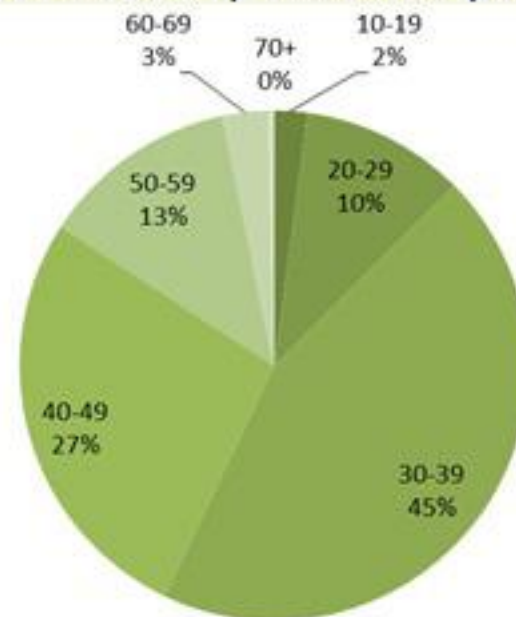

توزيع الاتصالات حسب عمر المتصل ليوم امس %
Distribution of calls by reason for past day %