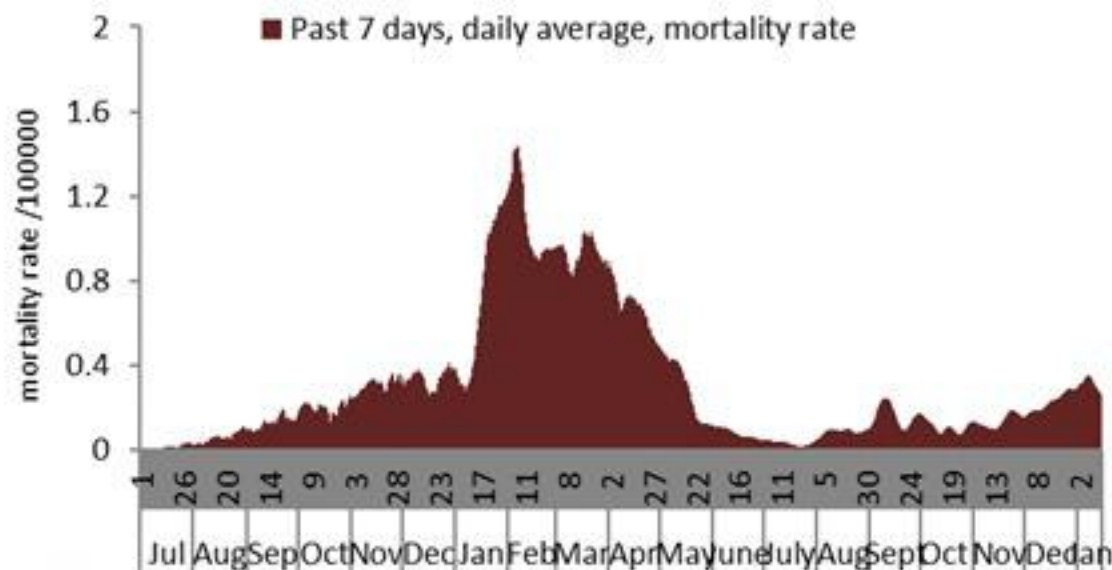

توزيع الحالات حسب المرض لـ 14 الأخريرة (%)
Case distribution by severity for past 14 days (%)

نسبة الوفيات لكل مئة ألف نسمة
Mortality rate (/100000)