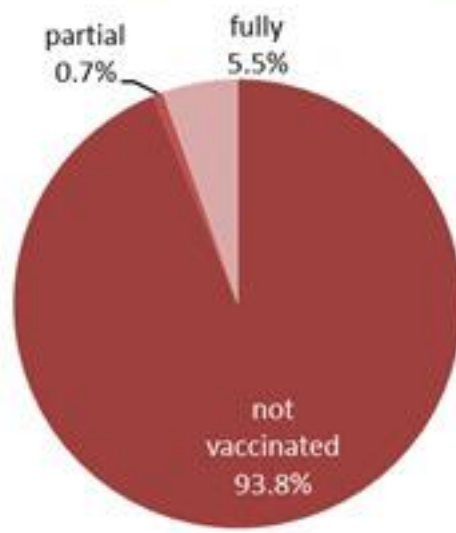

توزيع الوفيات حسب وجود الوضع التلقيحي، 2021 (%)
Deaths by vaccination status, 2021 (%)

Fully: more than 14 days after 2nd dose

Partial: between 14 days post 1st dose and 14 days post 2nd dose

Not vaccinated: 0 dose, or less than 14 days post 1st dose

جدول حالات الوفاة المسجلة خلال 24 ساعة المنصرمة والمثبتة
Line list of confirmed covid-19 deaths for the past 24 hours

وجود امراض مزمنة	العمر (سنة)	الجنس	السكن (القضاء)	المستشفى	#
كلا	34	ذكر	بعينا	سان جورج، الحدث	1
نعم	41	ذكر	طرابلس	طرابلس الحكومي	2
كلا	48	ذكر	بعليك	بعليك الحكومي	3
نعم	52	أنثى	المن	فتوح كسروان الحكومي	4
نعم	54	ذكر	بعينا	سان جورج، الحدث	5
نعم	60	ذكر	المن	الجعبتاوي	6
نعم	75	ذكر	عاليه	عين وزين	7
كلا	80	ذكر	الهرمل	بعليك الحكومي	8
كلا	82	أنثى	بعليك	بعليك الحكومي	9
نعم	82	ذكر	طرابلس	طرابلس الحكومي	10
نعم	83	ذكر	طرابلس	طرابلس الحكومي	11
نعم	84	ذكر	كسروان	فتوح كسروان الحكومي	12
نعم	86	ذكر	عاليه	عين وزين	13
نعم	94	ذكر	جيبيل	فتوح كسروان الحكومي	14