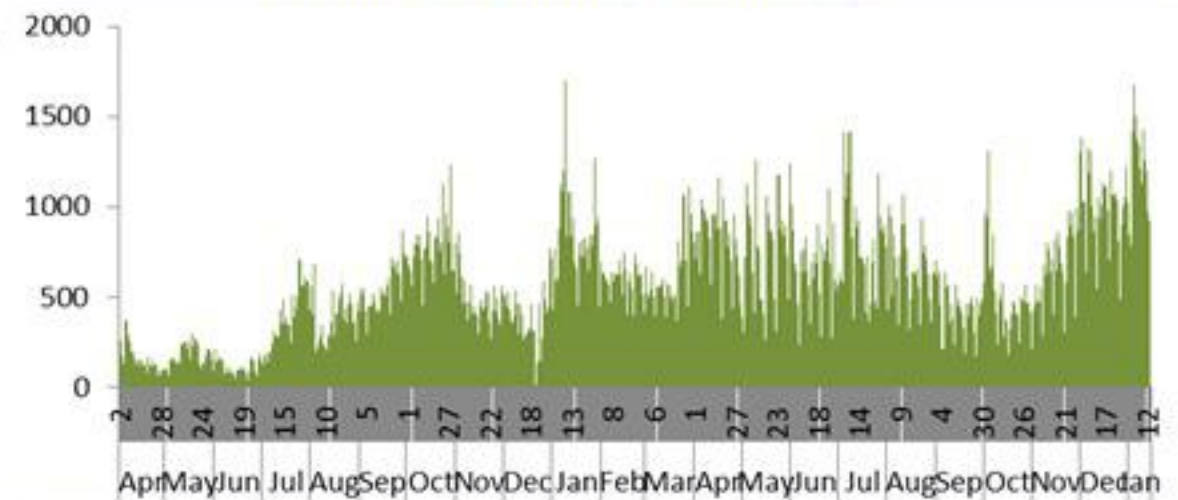

نسب الوفيات لـ 14 ايام للماضية لكل مئة الف نسمة
14-day mortality rate /100000

توزيع الاتصالات حسب سبب الاتصال ليوم امس %
Distribution of calls by reason of call for past day %

عدد الاتصالات المجاب عليها حسب اليوم
Number of answered calls by day