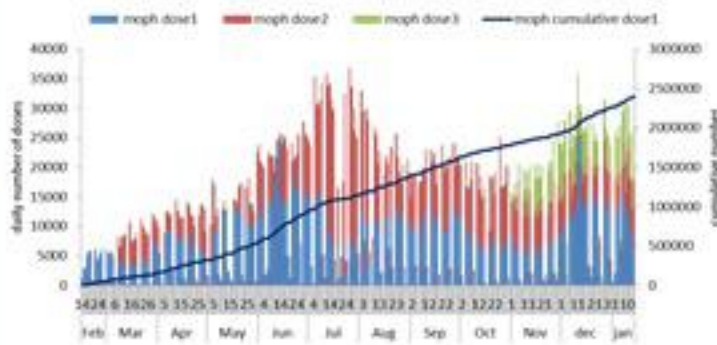

* نسبة من مجموع متلقي الجرعة الثانية

نسبة التغطية التلقيحية للجرعة الأولى

الحالات	ليوم امس	التراكمي	
عدد الحالات المشعة	6019	814631	
عدد الحالات المحلية	5877	799575	
عدد الحالات الوافدة	142	15056	
عدد حالات الوفاة	14	9367	
عدد حالات الشفاء	-	686801	
الخط الساخن	ليوم امس	التراكمي	
اتصالات (1) 1787	923	381447	
اتصالات 1214	2485	619848	
الفحوصات	ليوم امس	التراكمي	
عدد الفحوصات	33579		
عدد الفحوصات المحلية	30324		
عدد فحوصات PCR في المعابر	3246		
إيجابية فحوصات PCR	5463		
إيجابية فحوصات Antigen	556		
الاستشفاء	ليوم امس	% نسبة الاشغال	% غير المتلقين
حالات الاستشفاء	684	60%	79%
حالات العناية المركزه	348	71%	85%
حالات مع تنفس اصطناعي	75	-	80%
المؤشرات الوبائية	خلال 14 يوم الأخيرة	التراكمي	
عدد الحالات النشطة	78101		
نسبة الحدوث المحلية لكل 100000	1469		
نسبة الوفيات لكل 100000	4.34		
نسبة الفحوصات لكل 100000	7475		
إيجابية فحص PCR لكل مئة فحص	19.6%		

العدد اليومي للحالات

سجل الحداد اليومي 6019 حالة جديدة عن يوم امس، مع 19.6% لسبة إيجابية الفحوصات (للايام 14 الأخيرة). ويصنف التفشي المجتمعي على مستوى 4. أما عدد الوفيات، فتم تسجيل 14 حالة وفاة مع 4.3 وفاة لكل مئة الف (للايام 14 الأخيرة). من جهة الاستشفاء، بلغت نسبة احتمال اسرة العناية الفائقة 71% (348 سرير من اصل 490)

استعمال اسرة كوفيد في المستشفيات حسب اليوم

Number of doses: daily and cumulative

	Past day	Cumulative	Coverage (over population 12y+)
Registered	5420	3647326	66.9%
1 st dose	9840	2529399	46.4%
2 nd dose	10603	2037028	37.4%
3 rd dose	7791	381991	18.8%*