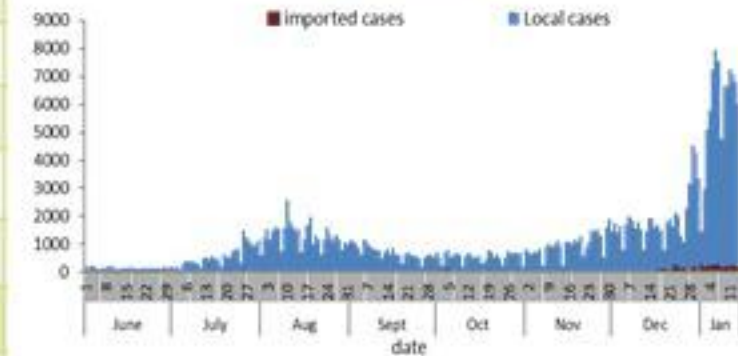

* نسبة من مجموع متلقي الجرعة الثانية

نسبة التغطية التلقيحية للجرعة الأولى

الحالات	ليوم امس	التراكمي	
عدد الحالات المشعة	6019	814631	
عدد الحالات المحلية	5877	799575	
عدد الحالات الوافدة	142	15056	
عدد حالات الوفاة	14	9367	
عدد حالات الشفاء	-	686801	
الخط الساخن	ليوم امس	التراكمي	
اتصالات (1) 1787	923	381447	
اتصالات 1214	2485	619848	
الفحوصات	ليوم امس	التراكمي	
عدد الفحوصات	33579		
عدد الفحوصات المحلية	30324		
عدد فحوصات PCR في المعابر	3246		
إيجابية فحوصات PCR	5463		
إيجابية فحوصات Antigen	556		
الاستشفاء	ليوم امس	% نسبة الاشغال	% غير المتلقين
حالات الاستشفاء	684	60%	79%
حالات العناية المركزه	348	71%	85%
حالات مع تنفس اصطناعي	75	-	80%
المؤشرات الوبائية	خلال 14 يوم الأخيرة	التراكمي	
عدد الحالات النشطة	78101		
نسبة الحدوث المحلية لكل 100000	1469		
نسبة الوفيات لكل 100000	4.34		
نسبة الفحوصات لكل 100000	7475		
إيجابية فحص PCR لكل مئة فحص	19.6%		

استعمال اسرة كوفيد في المستشفيات حسب اليوم

Number of doses: daily and cumulative

	Past day	Cumulative	Coverage (over population 12y+)
Registered	5420	3647326	66.9%
1 st dose	9840	2529399	46.4%
2 nd dose	10603	2037028	37.4%
3 rd dose	7791	381991	18.8%*

* Percentage over recipients of 2nd dose

1st dose vaccination coverage

Cases	Past Day	Cumulative
Confirmed cases	6019	814631
Confirmed local cases	5877	799575
Confirmed imported	142	15056
Deaths	14	9367
Remission	-	686801

Cases by day

6019 new cases were reported for the past day with 19.6% for local PCR positivity rate (for past 14 days). The community transmission is at level 4.

14 new deaths were reported with mortality rate at 4.3 per 100000 (for past 14 days).