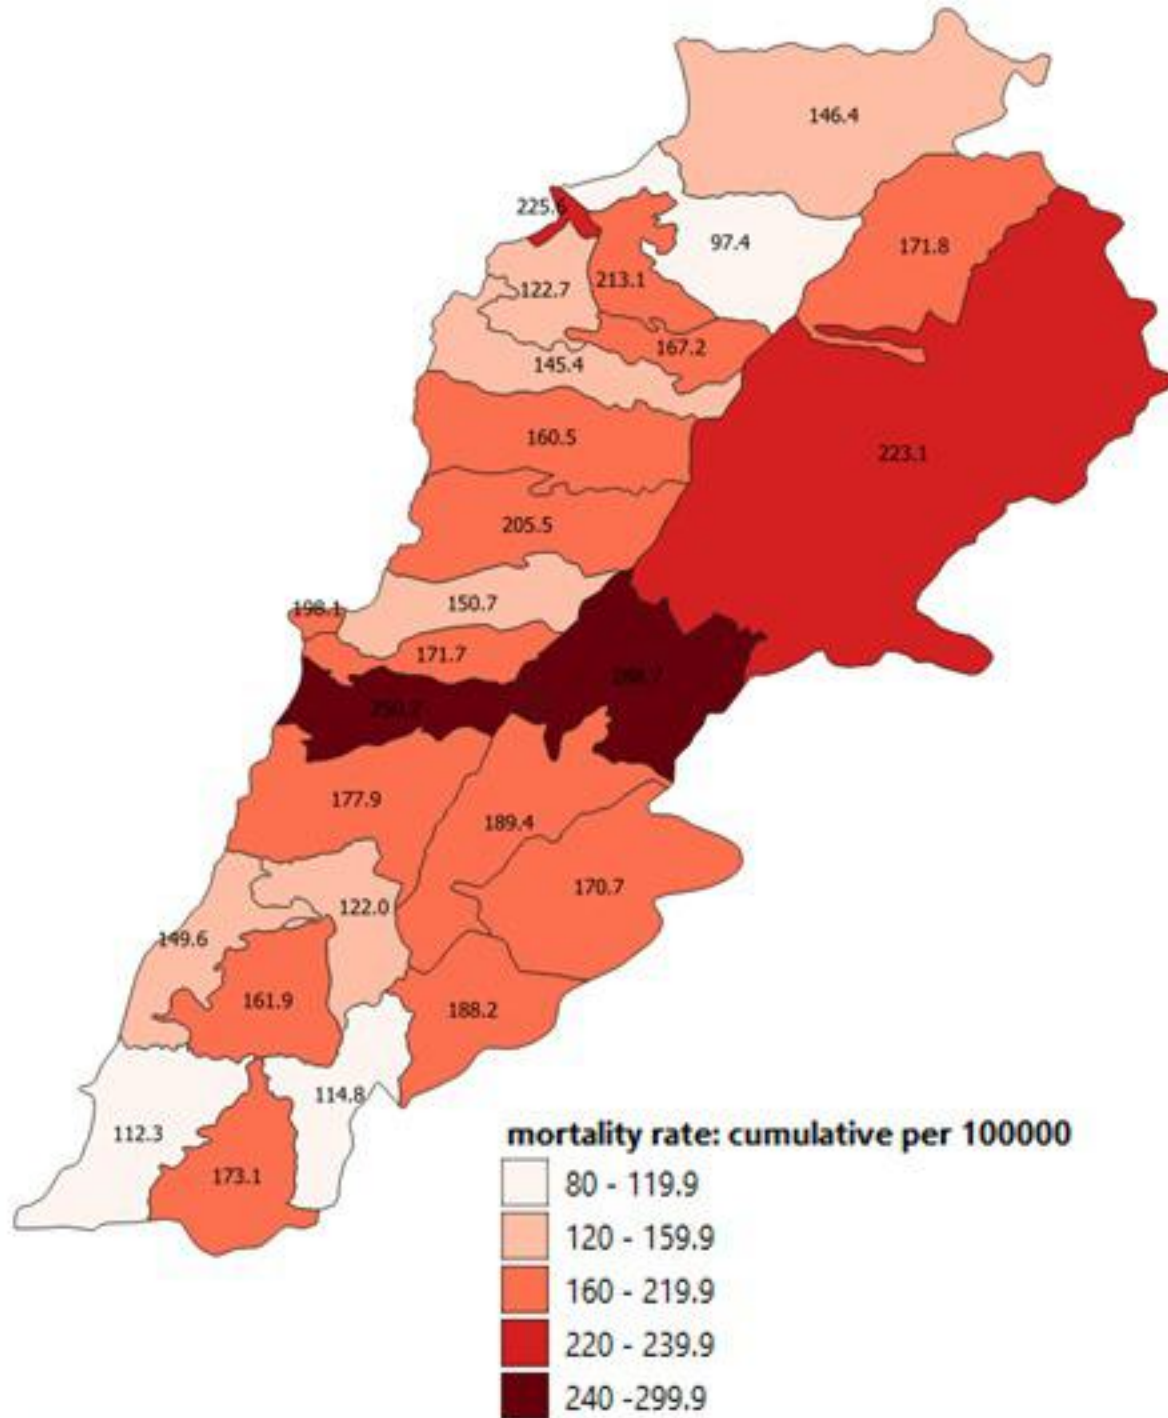

نسب الوفيات التراكمية لكل مئة الف نسمة
Cumulative mortality rate /100000