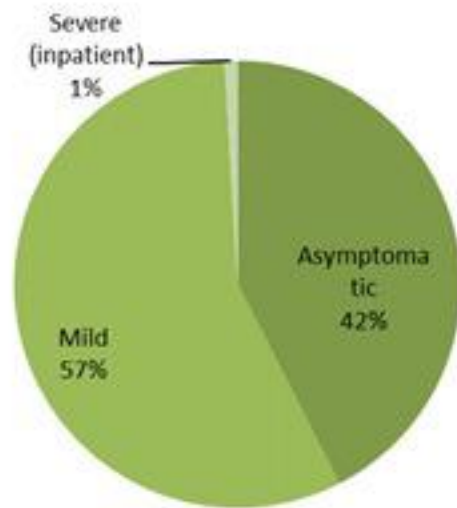

نسبة الوفيات لكل مئة الف نسمة خلال 14 يوم السابقة
Mortality rate for the past 14 days (/100000)

النسبة المئوية للفحوصات المحلية الإيجابية خلال 14 يوم السابقة
Positivity rate for the past 14 days (%)

نسبة الحالات الجديدة لكل مئة ألف نسمة
Incidence rate s (/100000)

نسبة الفحوصات المحلية لكل مئة ألف نسمة
Testing rate (/100000)

نسبة الوفيات لكل مئة ألف نسمة
Mortality rate (/100000)

النسبة المئوية للفحوصات المحلية الإيجابية
Positivity rate (%)

توزيع الحالات حسب المرض لـ 14 الأخريرة (%)
Case distribution by severity for past 14 days (%)

توزيع الحالات حسب العمر
Case distribution by age group

توزيع الحالات حسب الوضع التلقيحي للأيام 14 الأخيرة (%)
Case distribution by vaccination status for past 14 days (%)

Fully: more than 14 days after 2nd dose
Partial: between 14 days post 1st dose and 14 days post 2nd dose
Not vaccinated: 0 dose, or less than 14 days post 1st dose