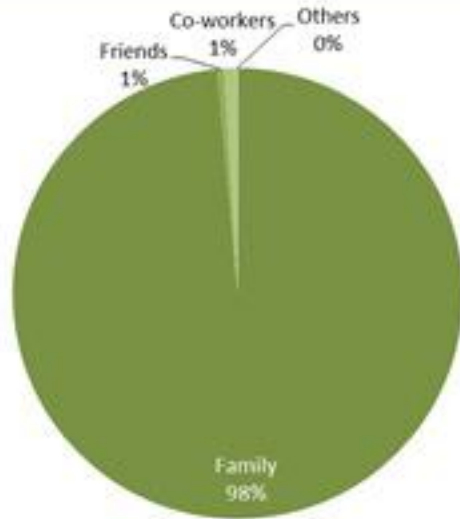

توزيع المخالطين حسب المحيط
ليوم امس
Distribution of contacts by profile,
past day