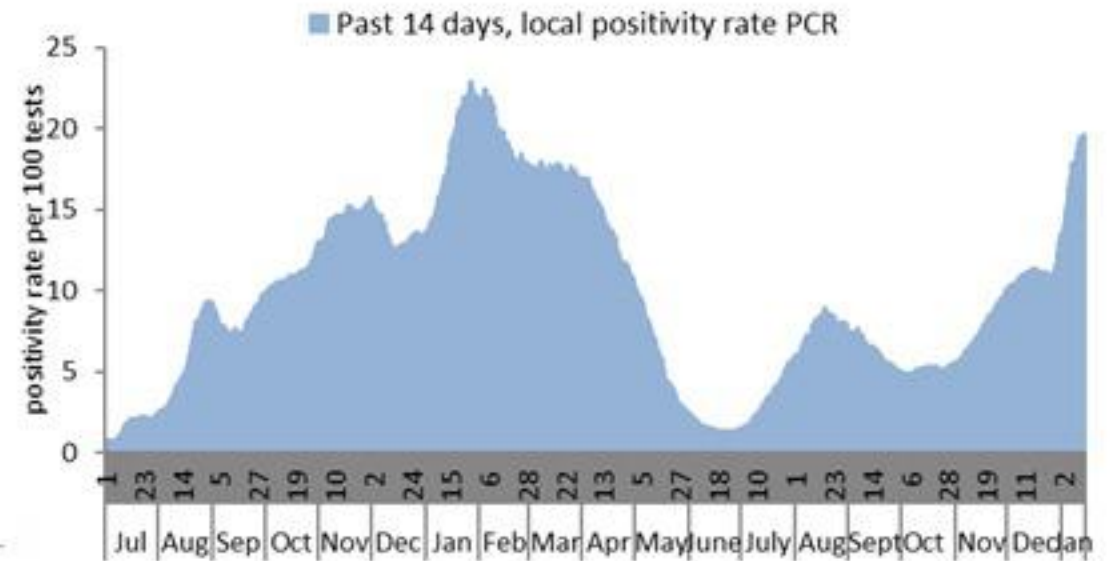

Cases by day

6019 new cases were reported for the past day with 19.6% for local PCR positivity rate (for past 14 days). The community transmission is at level 4.

14 new deaths were reported with mortality rate at 4.3 per 100000 (for past 14 days).

نسبة الحالات الجديدة لكل مئة الف نسمة خلال 14 يوم السابقة
Incidence rate for the 14 days (/100000)

نسبة الفحوصات المحلية لكل مئة الف نسمة خلال 14 يوم السابقة
Testing rate for the past 14 days (/100000)

نسبة الوفيات لكل مئة الف نسمة خلال 14 يوم السابقة
Mortality rate for the past 14 days (/100000)

النسبة المئوية للفحوصات المحلية الإيجابية خلال 14 يوم السابقة
Positivity rate for the past 14 days (%)

نسبة الحالات الجديدة لكل مئة ألف نسمة
Incidence rate s (/100000)