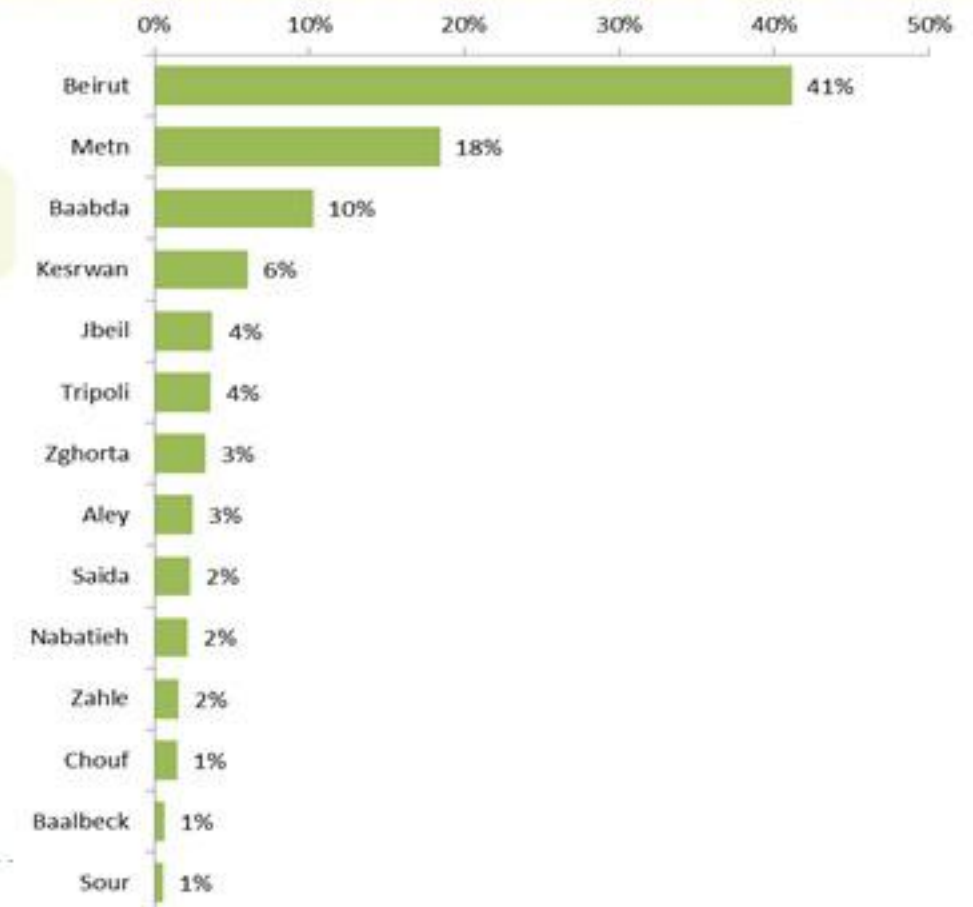

توزيع الاتصالات حسب قضاء السكن للمتصل ليوم امس %
Distribution of calls by caza of residence for past day %