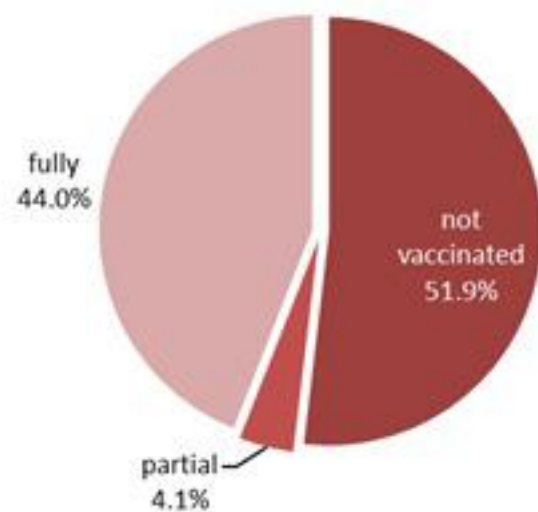

نسبة الفحوصات المحلية لكل مئة ألف نسمة
Testing rate (/100000)

نسبة الوفيات لكل مئة ألف نسمة
Mortality rate (/100000)

النسبة المئوية للفحوصات المحلية الإيجابية
Positivity rate (%)

توزيع الحالات حسب المرض لـ 14 الأخريرة (%)
Case distribution by severity for past 14 days (%)

توزيع الحالات حسب العمر
Case distribution by age group

توزيع الحالات حسب الوضع التلقيحي للأيام 14 الأخيرة (%)
Case distribution by vaccination status for past 14 days (%)

Fully: more than 14 days after 2nd dose
Partial: between 14 days post 1st dose and 14 days post 2nd dose
Not vaccinated: 0 dose, or less than 14 days post 1st dose