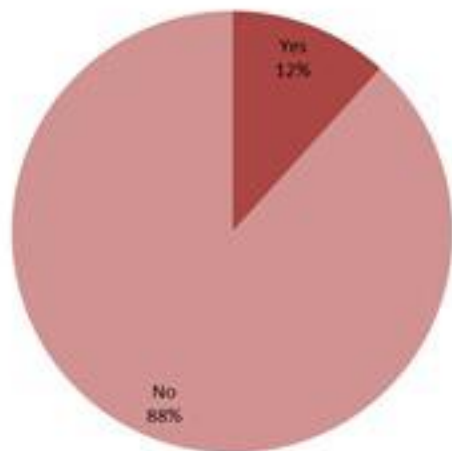

توزيع المخالطين حسب الوضع وجود عدوى سابقة
ليوم امس
Contact distribution by prior infection
(past 3 months), past day