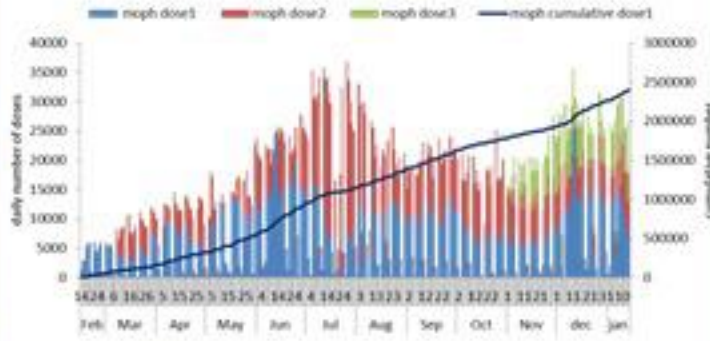

ترصد عدوى الكوفيد 19 في لبنان

15 كانون الثاني 2022

عدد الجرعات حسب اليوم

التلقيح	ليوم امس	التراكمي	التغطية (على عدد السكان من عمر 12 سنة)
المسجلين	5420	3647326	66.9%
الجرعة (1)	9840	2529399	46.4%
الجرعة (2)	10603	2037028	37.4%
الجرعة (3)	7791	381991	18.8%*

* نسبة من مجموع متلقي الجرعة الثانية

نسبة التغطية التلقيحية للجرعة الأولى

الحالات	ليوم امس	التراكمي	
عدد الحالات المشعة	6019	814631	
عدد الحالات المحلية	5877	799575	
عدد الحالات الوافدة	142	15056	
عدد حالات الوفاة	14	9367	
عدد حالات الشفاء	-	686801	
الخط الساخن	ليوم امس	التراكمي	
اتصالات (1) 1787	923	381447	
اتصالات 1214	2485	619848	
الفحوصات	ليوم امس	التراكمي	
عدد الفحوصات	33579		
عدد الفحوصات المحلية	30324		
عدد فحوصات PCR في المعابر	3246		
إيجابية فحوصات PCR	5463		
إيجابية فحوصات Antigen	556		
الاستشفاء	ليوم امس	% نسبة الاشغال	% غير المتلقين
حالات الاستشفاء	684	60%	79%
حالات العناية المركزه	348	71%	85%
حالات مع تنفس اصطناعي	75	-	80%
المؤشرات الوبائية	خلال 14 يوم الأخيرة	التراكمي	
عدد الحالات النشطة	78101		
نسبة الحدوث المحلية لكل 100000	1469		
نسبة الوفيات لكل 100000	4.34		
نسبة الفحوصات لكل 100000	7475		
إيجابية فحص PCR لكل مئة فحص	19.6%		