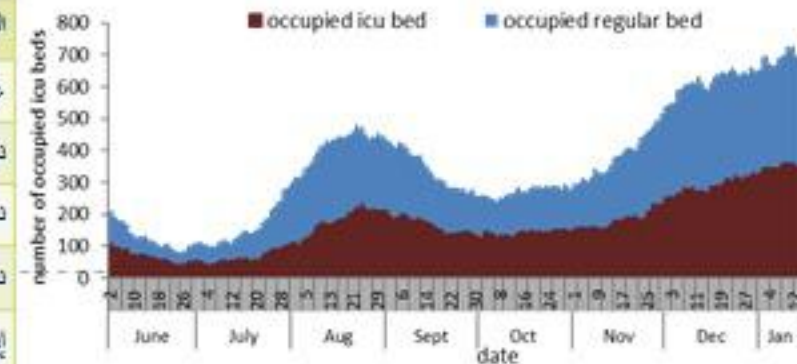

* نسبة من مجموع متلقي الجرعة الثانية

نسبة التغطية التلقيحية للجرعة الأولى

الحالات	ليوم امس	التراكمي	
عدد الحالات المشعة	6019	814631	
عدد الحالات المحلية	5877	799575	
عدد الحالات الوافدة	142	15056	
عدد حالات الوفاة	14	9367	
عدد حالات الشفاء	-	686801	
الخط الساخن	ليوم امس	التراكمي	
اتصالات (1) 1787	923	381447	
اتصالات 1214	2485	619848	
الفحوصات	ليوم امس	التراكمي	
عدد الفحوصات	33579		
عدد الفحوصات المحلية	30324		
عدد فحوصات PCR في المعابر	3246		
إيجابية فحوصات PCR	5463		
إيجابية فحوصات Antigen	556		
الاستشفاء	ليوم امس	% نسبة الاشغال	% غير المتلقين
حالات الاستشفاء	684	60%	79%
حالات العناية المركزه	348	71%	85%
حالات مع تنفس اصطناعي	75	-	80%
المؤشرات الوبائية	خلال 14 يوم الأخيرة	التراكمي	
عدد الحالات النشطة	78101		
نسبة الحدوث المحلية لكل 100000	1469		
نسبة الوفيات لكل 100000	4.34		
نسبة الفحوصات لكل 100000	7475		
إيجابية فحص PCR لكل مئة فحص	19.6%		

العدد اليومي للحالات

سجل الحداد اليومي 6019 حالة جديدة عن يوم امس، مع 19.6% لسبة إيجابية الفحوصات (للايام 14 الأخيرة). ويصنف التفشي المجتمعي على مستوى 4. أما عدد الوفيات، فتم تسجيل 14 حالة وفاة مع 4.3 وفاة لكل مئة الف (للايام 14 الأخيرة). من جهة الاستشفاء، بلغت نسبة احتمال اسرة العناية الفائقة 71% (348 سرير من اصل 490)

استعمال اسرة كوفيد في المستشفيات حسب اليوم

Number of doses: daily and cumulative

	Past day	Cumulative	Coverage (over population 12y+)
Registered	5420	3647326	66.9%
1 st dose	9840	2529399	46.4%
2 nd dose	10603	2037028	37.4%
3 rd dose	7791	381991	18.8%*