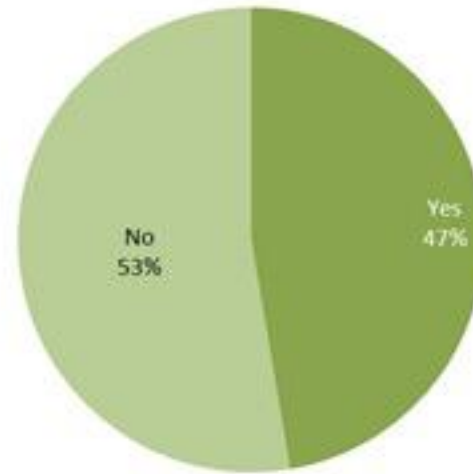

توزيع المخالطين حسب ظهور العوارض،
ليوم امس
Distribution of contacts by clinical
presentation, past day