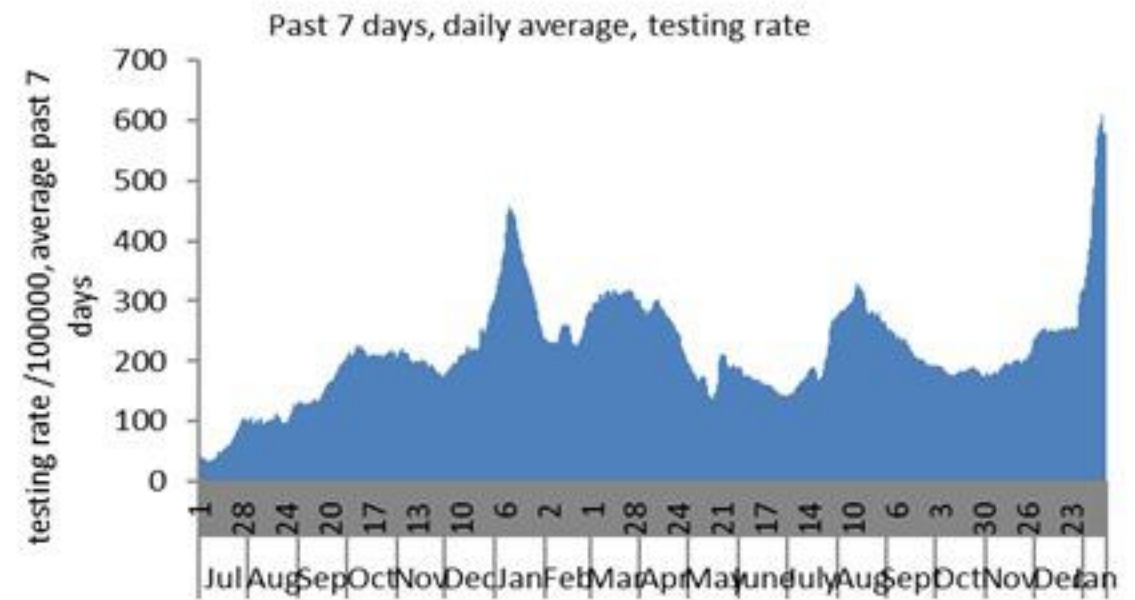

نسبة الفحوصات المحلية لكل مئة ألف نسمة
Testing rate (/100000)