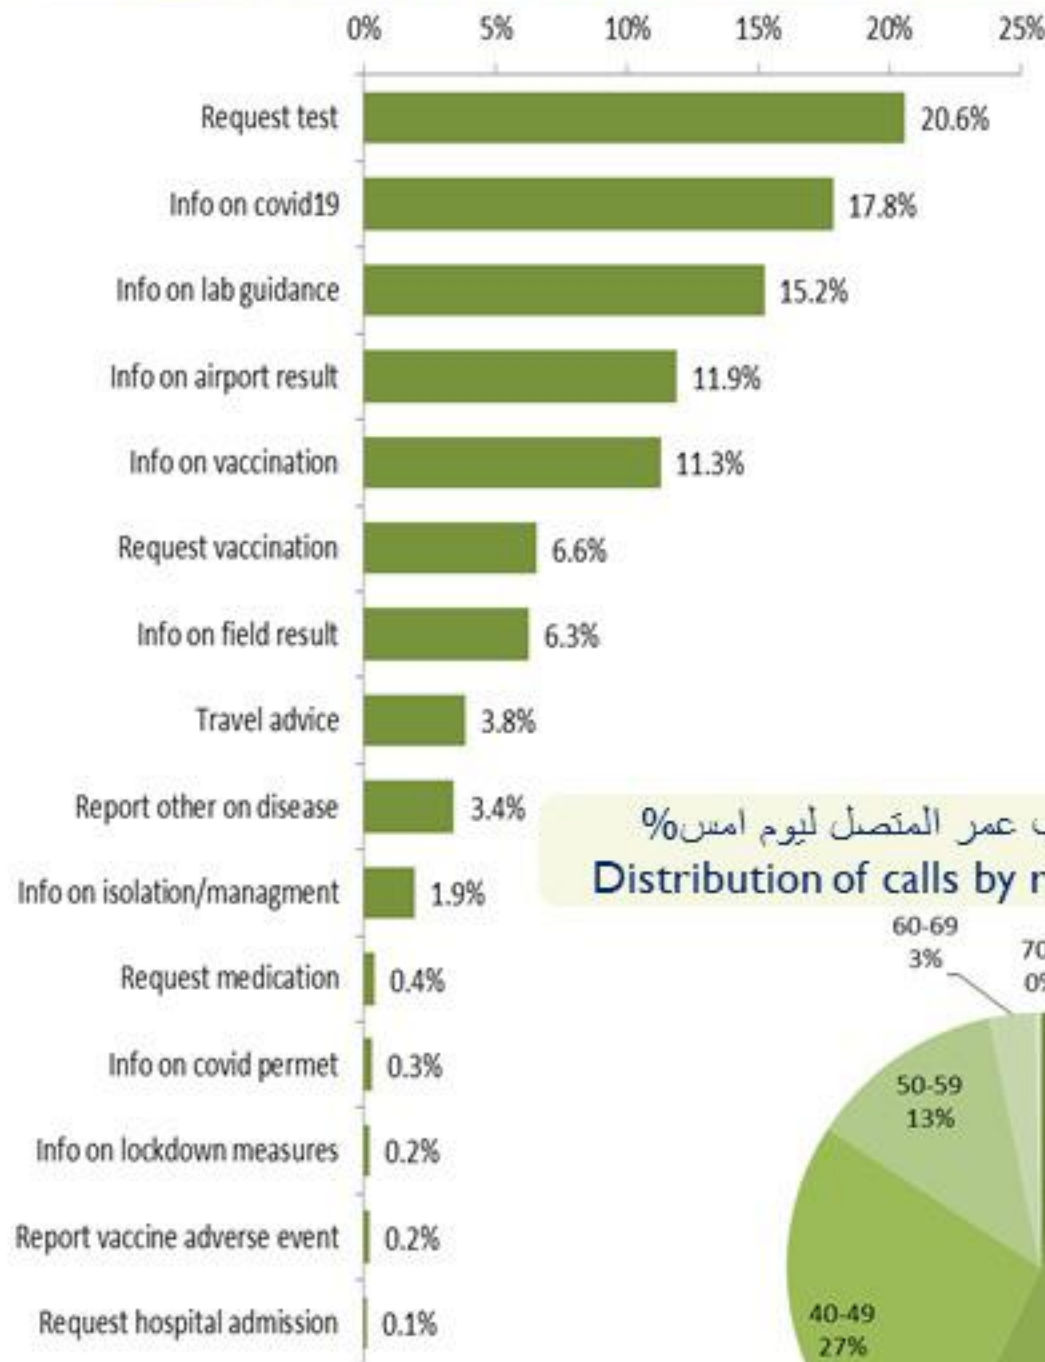

توزيع الاتصالات حسب سبب الاتصال ليوم امس %
Distribution of calls by reason of call for past day %