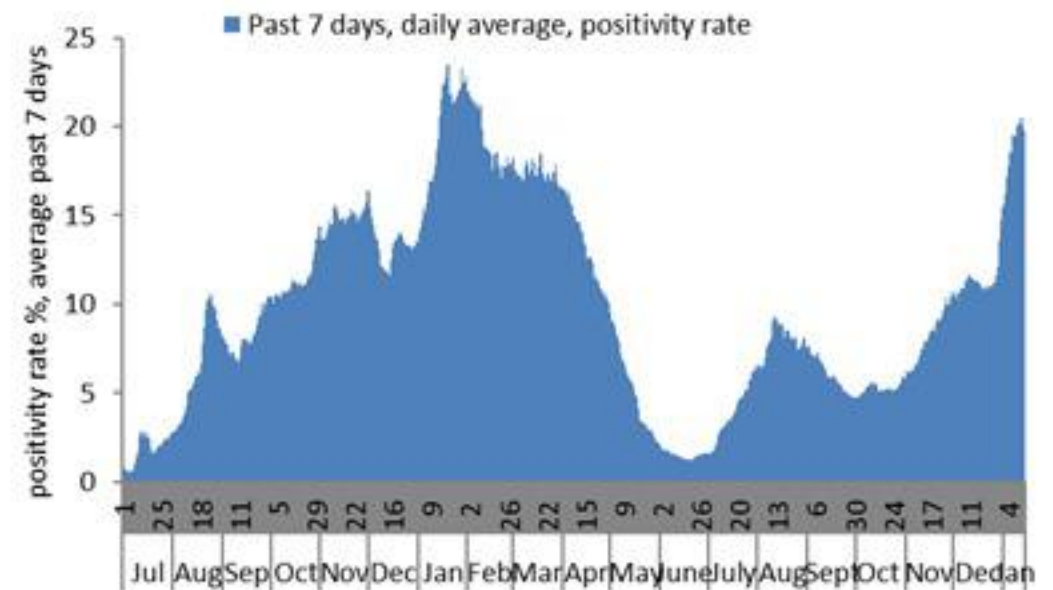

النسبة المئوية للفحوصات المحلية الإيجابية
Positivity rate (%)