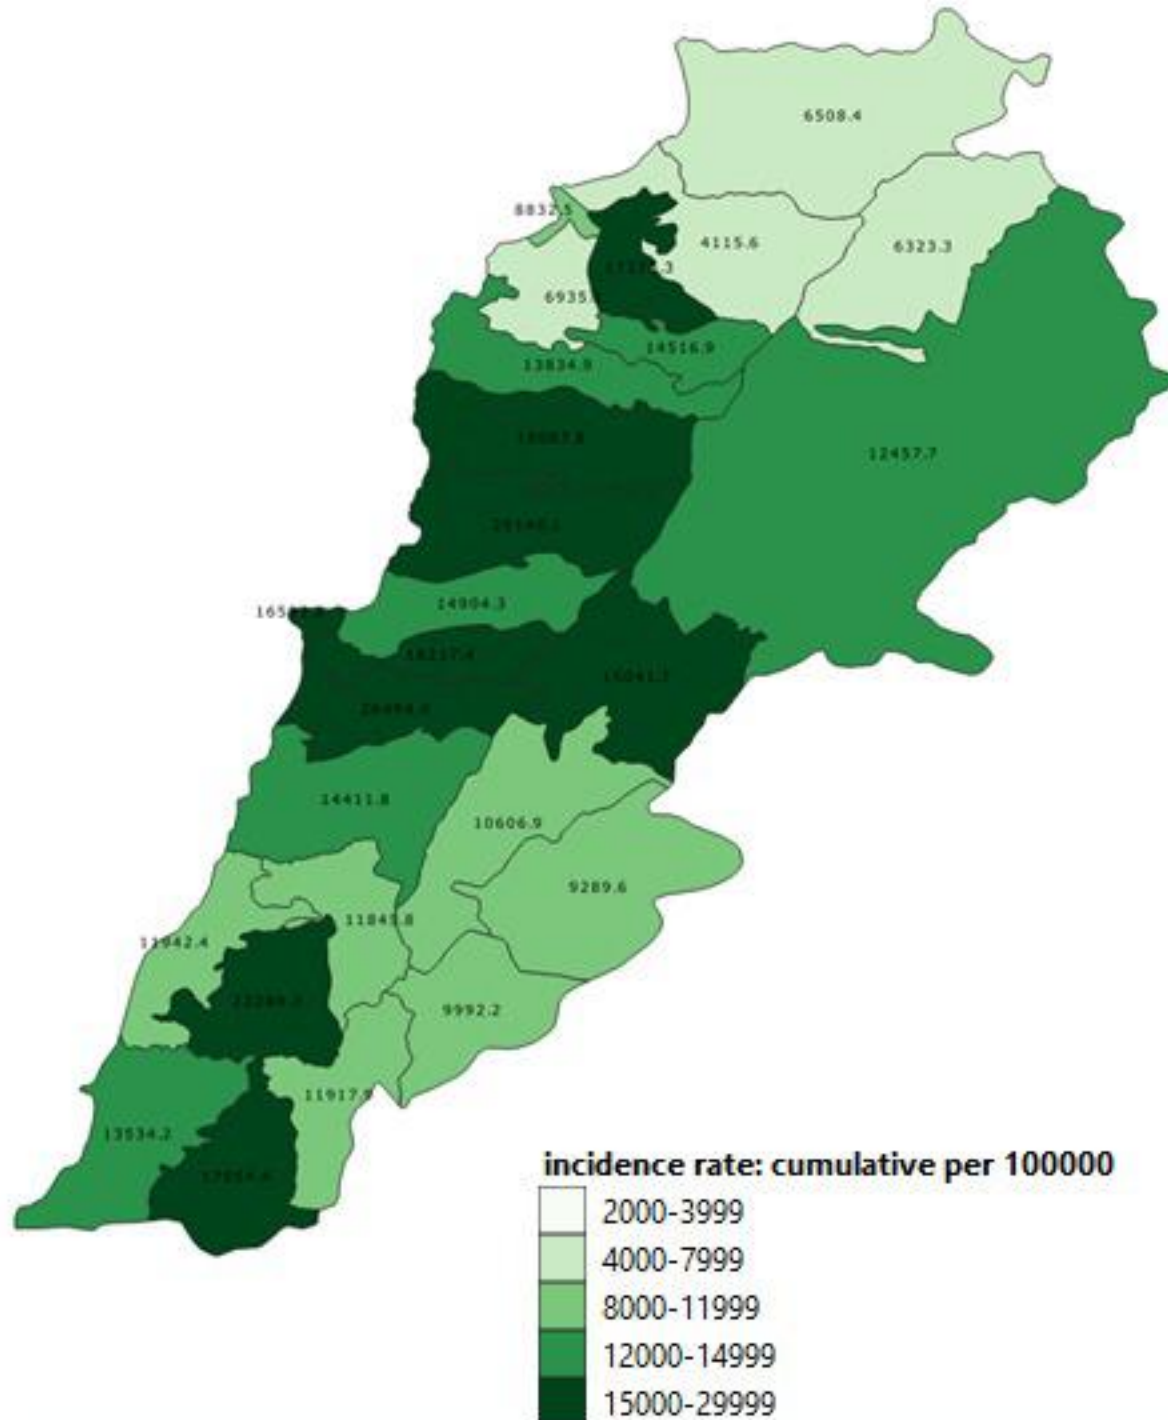

نسب الحدوث التراكمية لكل مئة ألف نسمة
Cumulative incidence rate / 100000