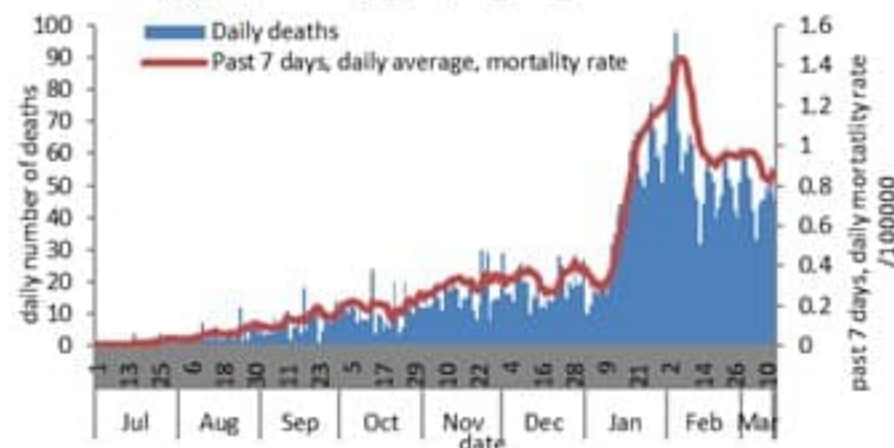

حالات الوفاة ونسب الوفيات حسب اليوم