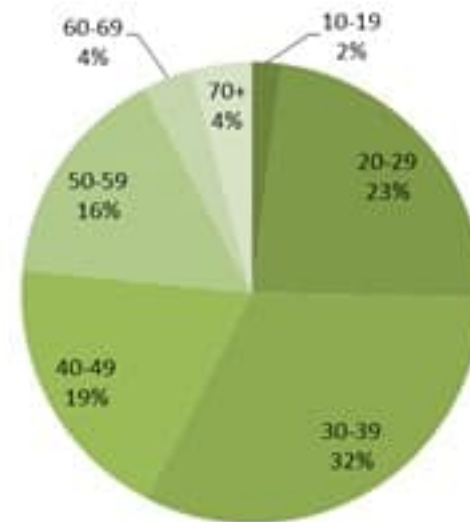

توزيع الاتصالات حسب عمر المتصل ليوم امس %
Distribution of calls by reason for past day %