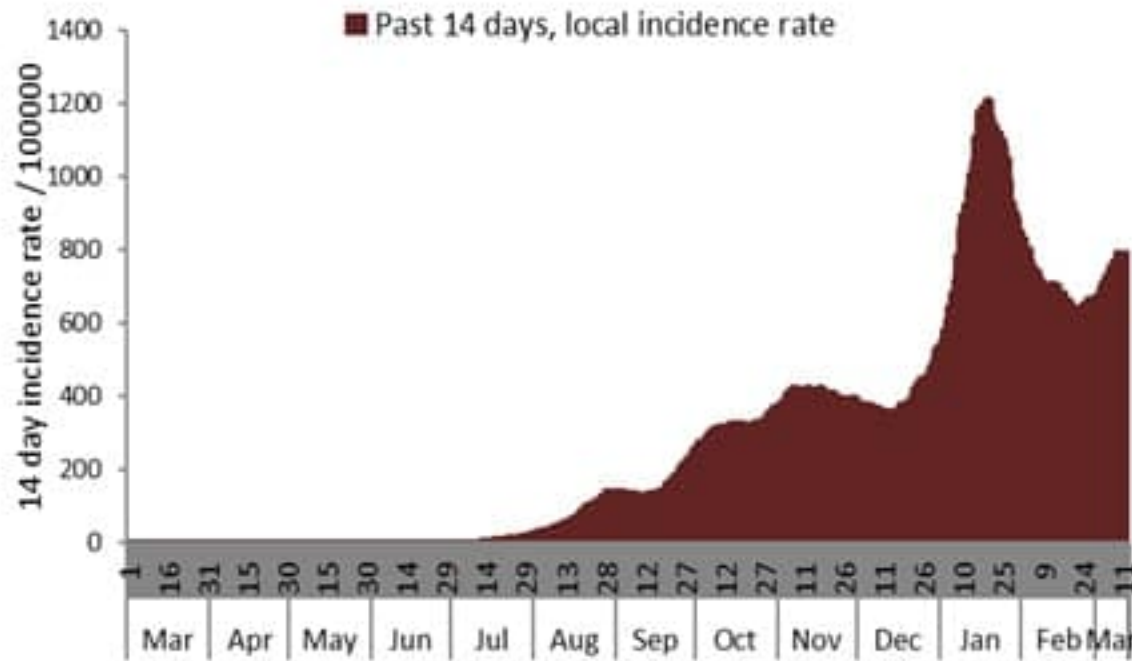

نسبة الحالات الجديدة لكل مئة الف نسمة خلال 14 يوم السابقة
Incidence rate for the 14 days (/100000)