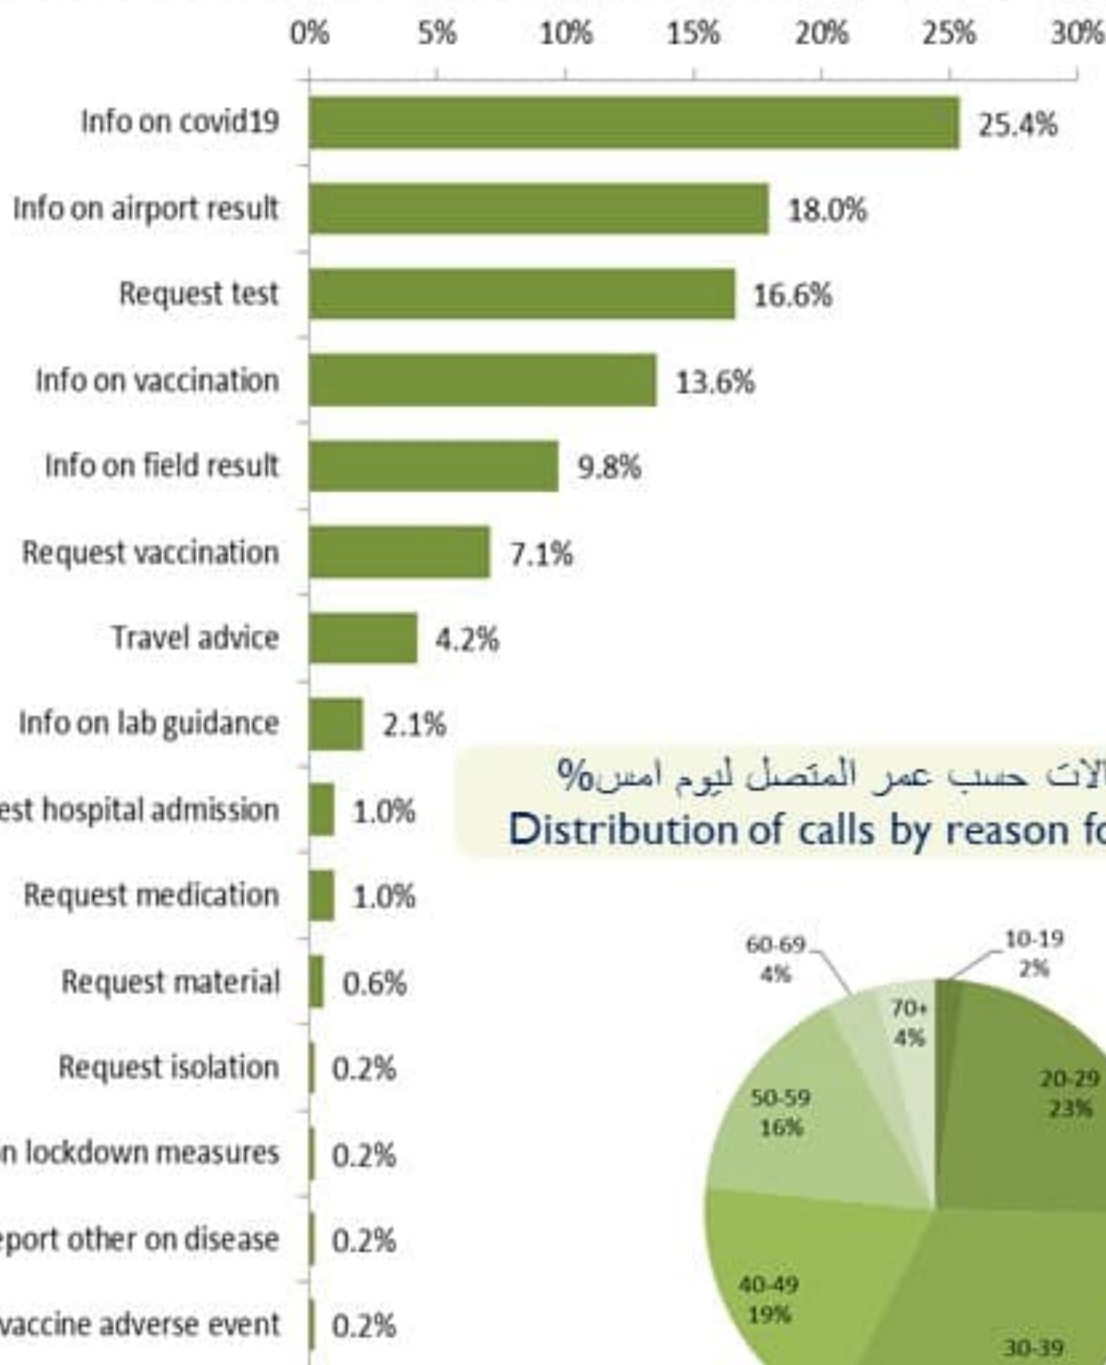

توزيع الاتصالات حسب سبب الاتصال ليوم امس %
Distribution of calls by reason of call for past day %