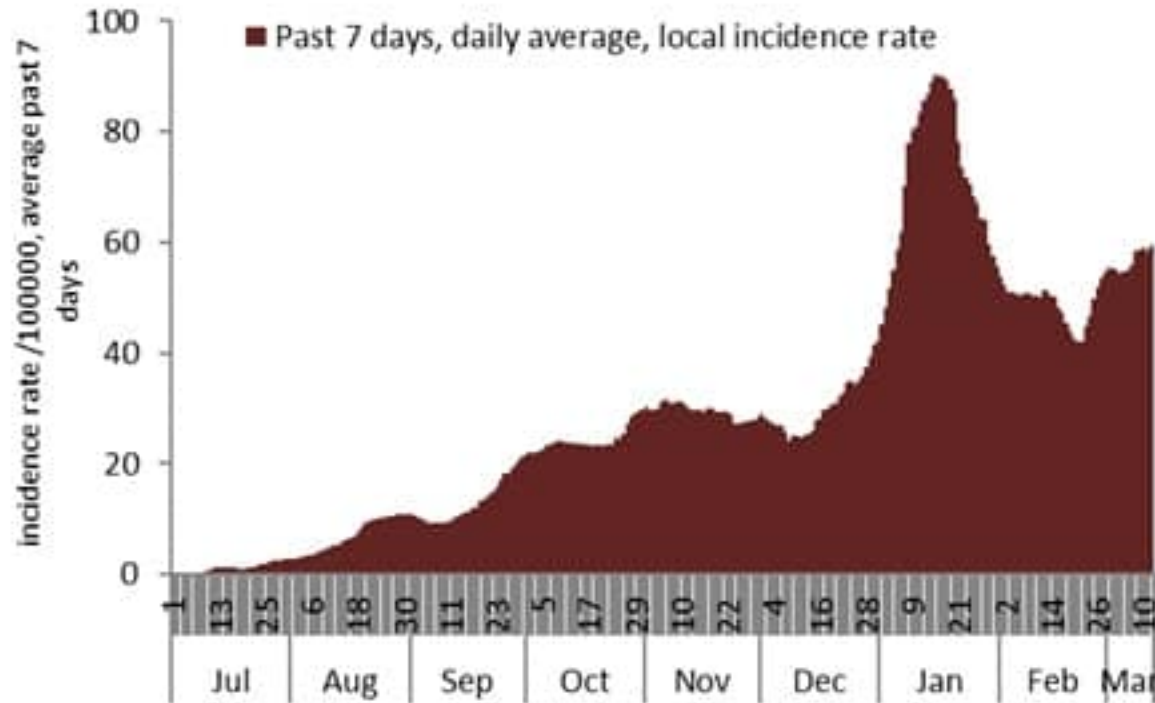

عدد حالات الشفاء **328706**

مؤشرات خلال 14 يوم المنصرمة

نسبة الفحوصات المحلية لكل 100000 **4308**

إيجابية فحص PCR لكل مئة فحص **17.4%**

عدد الحالات النشطة **43415**

نسبة الحدوث المحلية لكل 100000 **816**

1787
للكوفيد

1214
للقاح

	التراكمي	خلال 24 ساعة المنصرمة
عدد الحالات المثبتة في لبنان	418448	3086
عدد الحالات المثبتة المحلية	414157	3065
عدد الحالات المثبتة الوافدة	4291	21
عدد حالات الوفاة	5380	46
عدد حالات القطاع الصحي	2626	2
عدد اتصالات الخط الساخن 1787 (1)	159086	501

نسبة الحالات الجديدة لكل مئة الف نسمة خلال 14 يوم السابقة
Incidence rate for the 14 days (/100000)

نسبة الفحوصات المحلية لكل مئة الف نسمة خلال 14 يوم السابقة
Testing rate for the past 14 days (/100000)

نسبة الوفيات لكل مئة الف نسمة خلال 14 يوم السابقة
Mortality rate for the past 14 days (/100000)

النسبة المئوية للفحوصات المحلية الإيجابية خلال 14 يوم السابقة
Positivity rate for the past 14 days (%)

نسبة الحالات الجديدة لكل مئة ألف نسمة
Incidence rate (/100000)