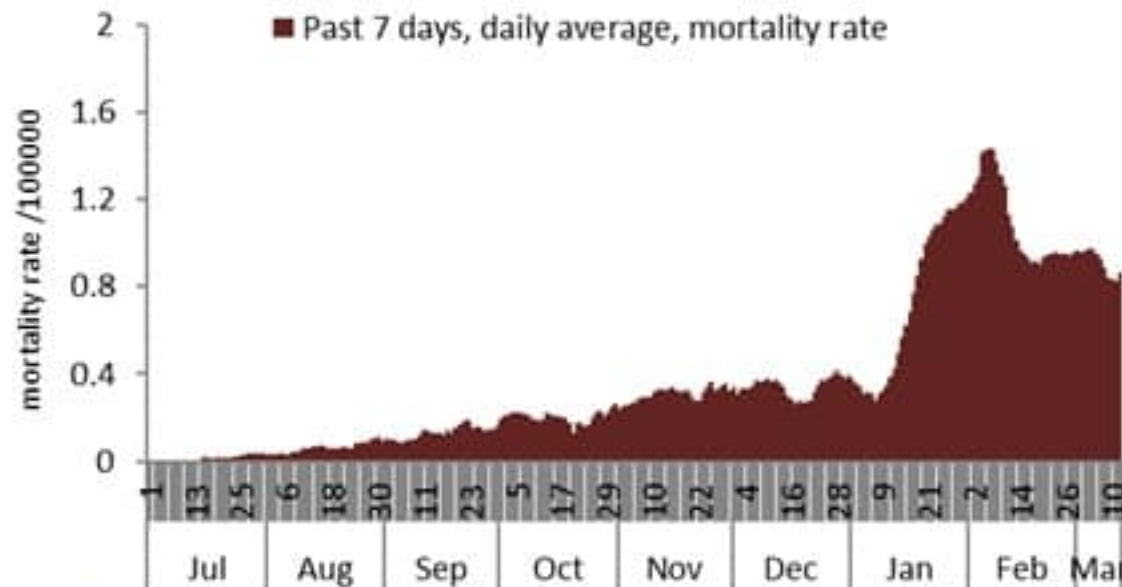

توزيع الحالات حسب الجنس
Case distribution by gender (%)

نسبة الوفيات لكل مئة ألف نسمة
Mortality rate (/100000)