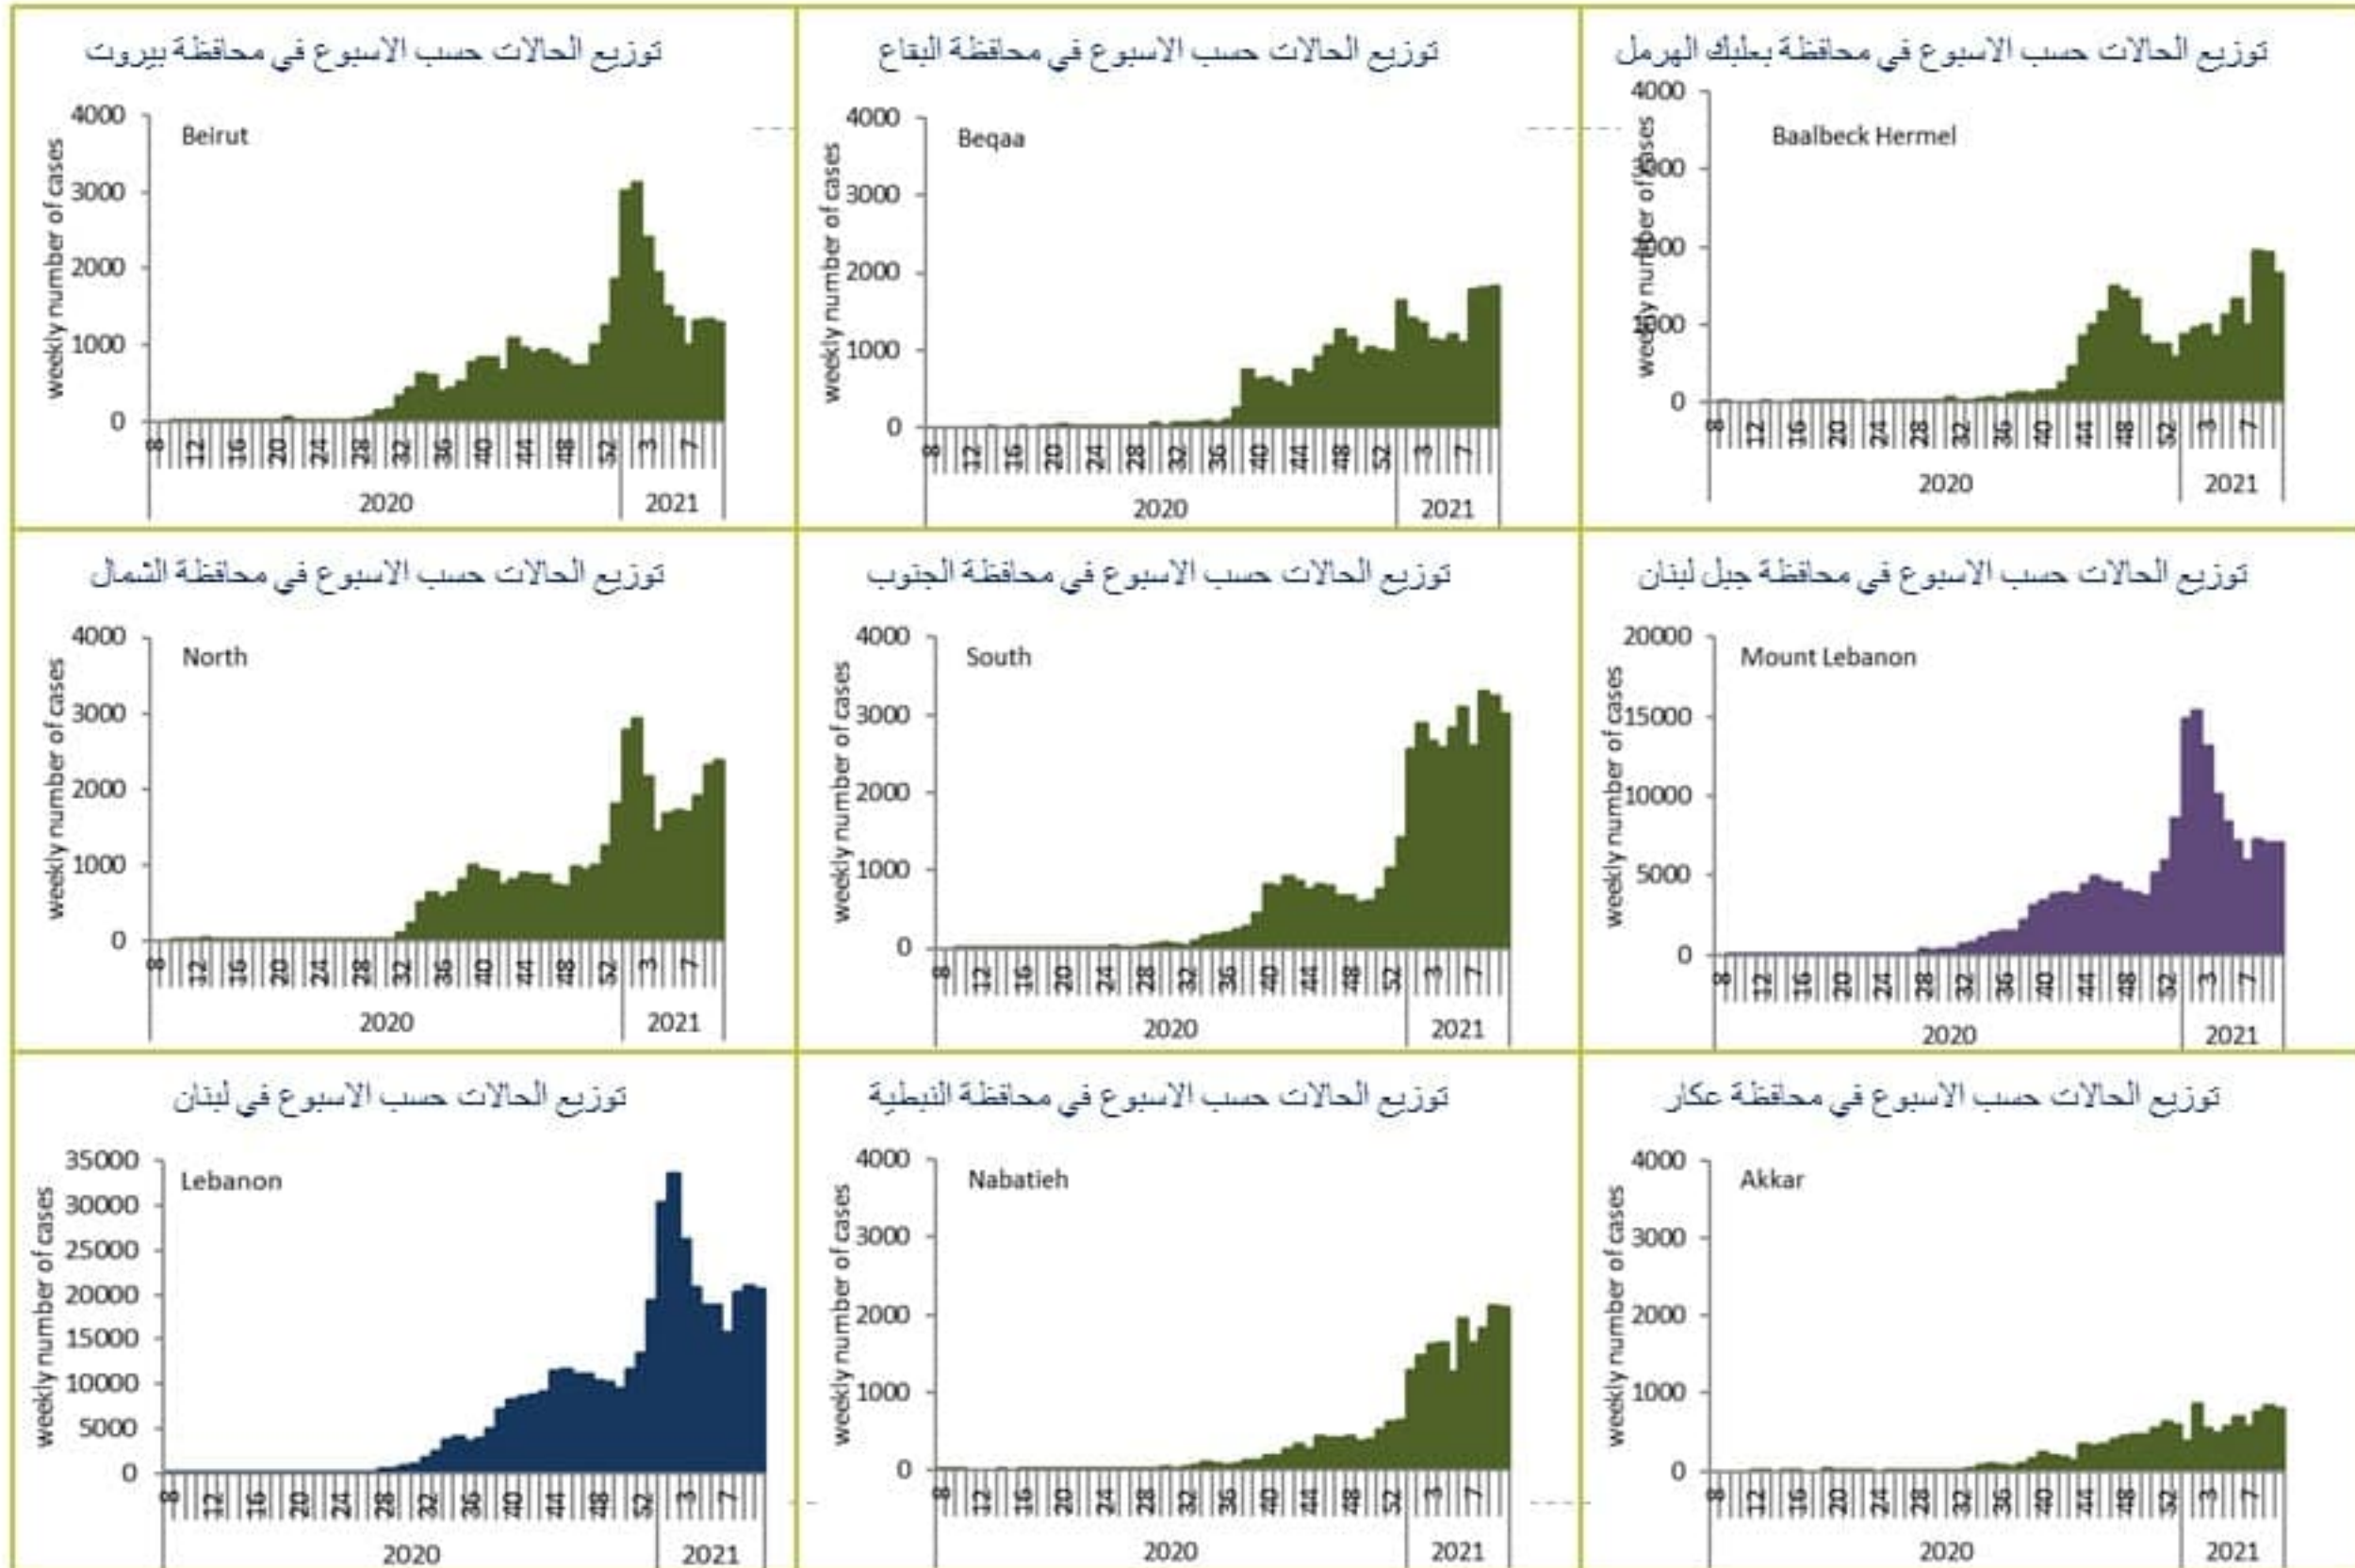

Caza	نسبة الوفيات / Mortality rate		نسبة الحوادث / Incidence rate		Past day / يوم امس				Cumulative / التراكمي							القضاء
	للتاريخ الأخيره / Past 14 days	التراكمي / Cumulative	للتاريخ الأخيره / Past 14 days	التراكمي / Cumulative	غير الوافده / Local	الوافده / Travel	الوفيات / Deaths	الحالات / Cases	الشفاء / Remission	الشفاء الزمني / Time remission	الشفاء المخبري / Lab- remission	غير الوافده Local /	الوافده / Travel	الوفيات / Deaths	الحالات / Cases	
	/100000	/100000	/100000	/100000												
Beirut	10	111	578	7509	159	1	0	160	30,511	30,349	162	35,749	755	541	36,504	بيروت
Baabda	14	104	927	8995	467	1	6	468	45,573	45,494	79	58,810	383	684	59,193	بعبدا
Metn	11	100	414	7553	183	1	5	184	42,432	42,298	134	47,744	265	634	48,009	المتن
Chouf	9	92	944	7688	161	1	1	162	12,298	12,274	24	16,019	101	193	16,120	الشوف
Aleyh	14	140	1288	12870	110	1	3	111	17,781	17,759	22	22,403	226	246	22,629	حاليه
Kesrwan	9	143	559	9204	92	0	0	92	17,143	17,072	71	19,678	115	308	19,793	كسروان
Jbel	8	96	591	8731	58	0	0	58	8,241	8,193	48	9,540	35	105	9,575	جبل
Tripoli	16	102	686	4754	180	0	4	180	11,835	11,815	20	15,994	169	348	16,163	طرابلس
Koura	11	98	873	7220	36	0	2	36	4,207	4,196	11	5,353	45	73	5,398	الكوره
Zghorta	14	153	838	10073	44	0	0	44	6,251	6,197	54	7,659	46	117	7,705	زهرتا
Batroun	11	109	582	6708	27	0	1	27	3,056	3,042	14	3,678	13	60	3,691	البترون
Akkar	13	83	540	4021	77	1	0	78	9,113	9,060	53	12,544	60	261	12,604	حكار
Becharreh	8	77	330	4313	10	0	0	10	876	819	57	1,123	2	20	1,125	بشري
Minieh Danieh	9	60	396	2590	44	0	3	44	3,644	3,628	16	5,519	41	128	5,560	المنية الضبية
Zahleh	26	179	1217	9557	200	0	8	200	15,606	15,578	28	20,863	121	392	20,984	زحلة
West Bekaa	14	109	893	5520	101	0	0	101	3,818	3,815	3	5,494	42	109	5,536	البقاع الغربي
Baalbeck	16	127	1178	7596	269	0	3	269	15,114	15,102	12	21,571	83	361	21,654	بعلبك
Hermel	28	103	624	4133	23	0	1	23	1,788	1,788		2,685	9	67	2,694	الهرمل
Rashaya	2	94	477	4674	8	0	0	8	1,304	1,303	1	1,880	10	38	1,890	راشيا
Saida	14	75	881	6098	225	1	3	226	13,965	13,951	14	19,687	202	244	19,889	صيدا
Sour	13	63	1034	5961	284	0	3	284	13,164	13,145	19	20,225	271	218	20,496	صور
Jezzine	9	88	604	5480	12	0	0	12	1,299	1,295	4	1,749	3	28	1,752	جزين
Nabatieh	8	60	1856	9625	162	0	2	162	8,299	8,291	8	13,485	126	85	13,611	النبطية
Bint Jbeil	10	72	1158	6279	43	0	0	43	3,313	3,309	4	4,974	69	58	5,043	بنت جبيل
Marjeoun	5	56	901	4836	43	0	1	43	2,010	2,007	3	3,004	29	35	3,033	مرجعيون
Hasbaya	20	91	897	5929	5	0	0	5	1,234	1,234		1,740	24	27	1,764	حاصبيا
Unspecified					42	14	0	56	34,831	34,829	2	34,987	1,046	0	36,033	غير التحق
Lebanon	13	101	816	7870	3065	21	46	3086	328706	327843	863	414157	4291	5380	418448	لبنان