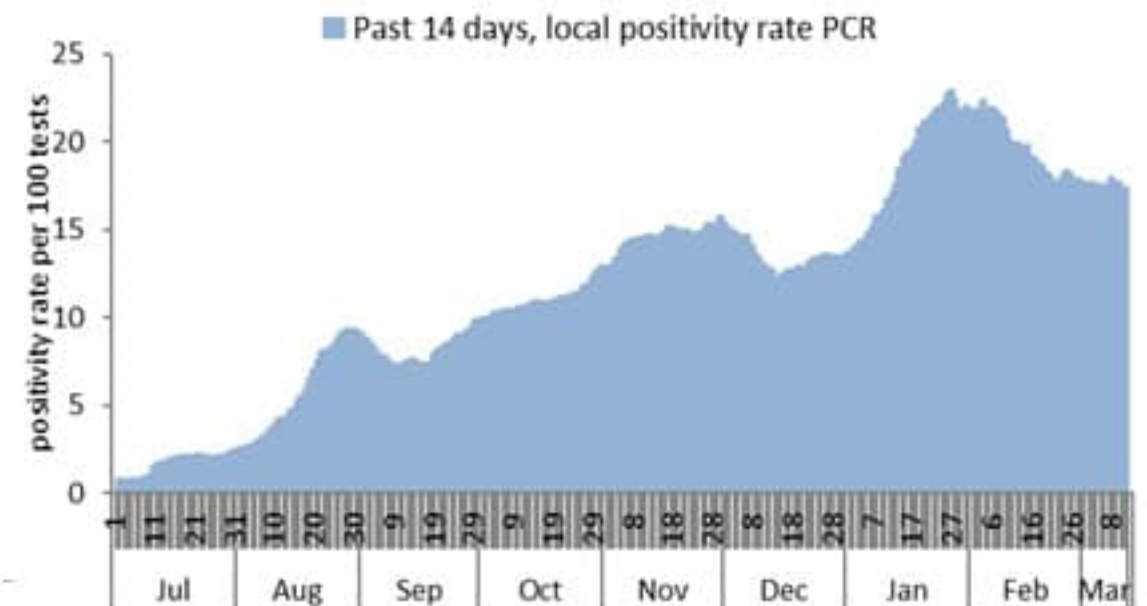

عدد حالات الشفاء **328706**

مؤشرات خلال 14 يوم المنصرمة

نسبة الفحوصات المحلية لكل 100000 **4308**

إيجابية فحص PCR لكل مئة فحص **17.4%**

عدد الحالات النشطة **43415**

نسبة الحدوث المحلية لكل 100000 **816**

1787
للكوفيد

1214
للقاح

	التراكمي	خلال 24 ساعة المنصرمة
عدد الحالات المثبتة في لبنان	418448	3086
عدد الحالات المثبتة المحلية	414157	3065
عدد الحالات المثبتة الوافدة	4291	21
عدد حالات الوفاة	5380	46
عدد حالات القطاع الصحي	2626	2
عدد اتصالات الخط الساخن 1787 (1)	159086	501

نسبة الحالات الجديدة لكل مئة الف نسمة خلال 14 يوم السابقة
Incidence rate for the 14 days (/100000)

نسبة الفحوصات المحلية لكل مئة الف نسمة خلال 14 يوم السابقة
Testing rate for the past 14 days (/100000)

نسبة الوفيات لكل مئة الف نسمة خلال 14 يوم السابقة
Mortality rate for the past 14 days (/100000)

النسبة المئوية للفحوصات المحلية الإيجابية خلال 14 يوم السابقة
Positivity rate for the past 14 days (%)

نسبة الحالات الجديدة لكل مئة ألف نسمة
Incidence rate (/100000)