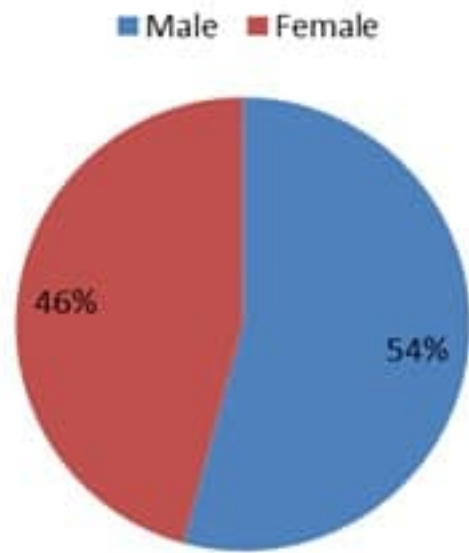

نسبة الفحوصات المحلية لكل مئة ألف نسمة
Testing rate (/100000)

نسبة الوفيات لكل مئة ألف نسمة
Mortality rate (/100000)

النسبة المئوية للفحوصات المحلية الإيجابية
Positivity rate (%)

توزيع الحالات حسب الجنس
Case distribution by gender (%)