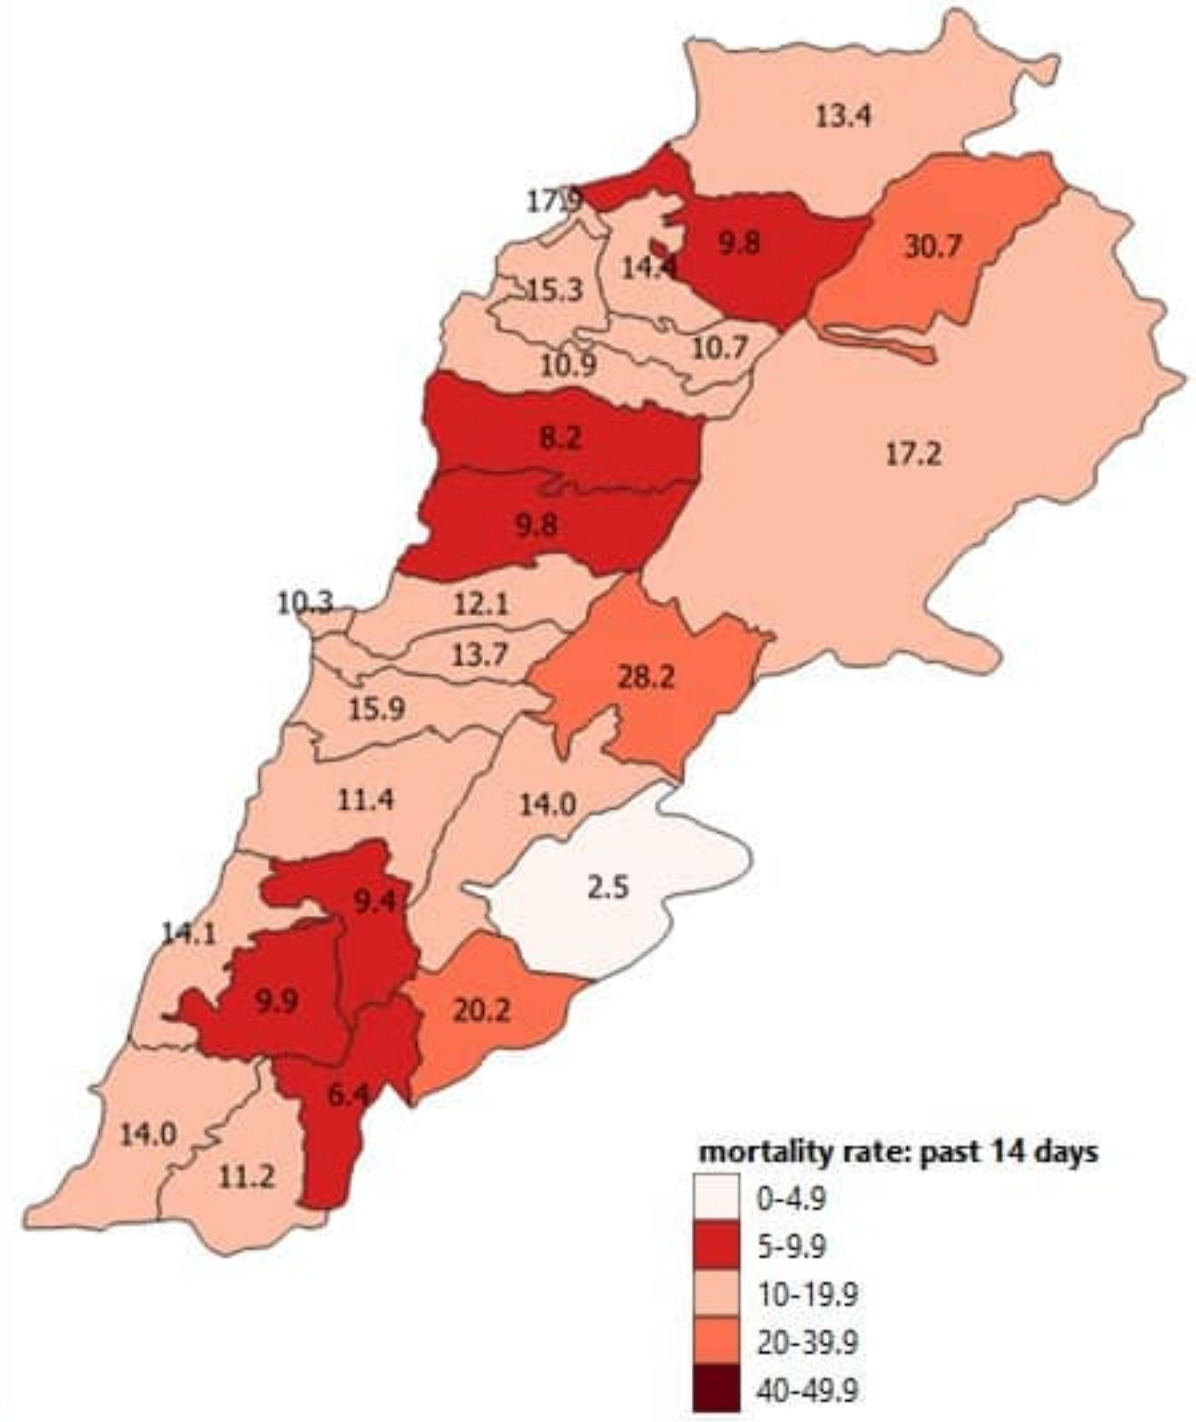

نسب الوفيات لـ 14 الأيام الماضية لكل مئة ألف نسمة
14-day mortality rate /100000