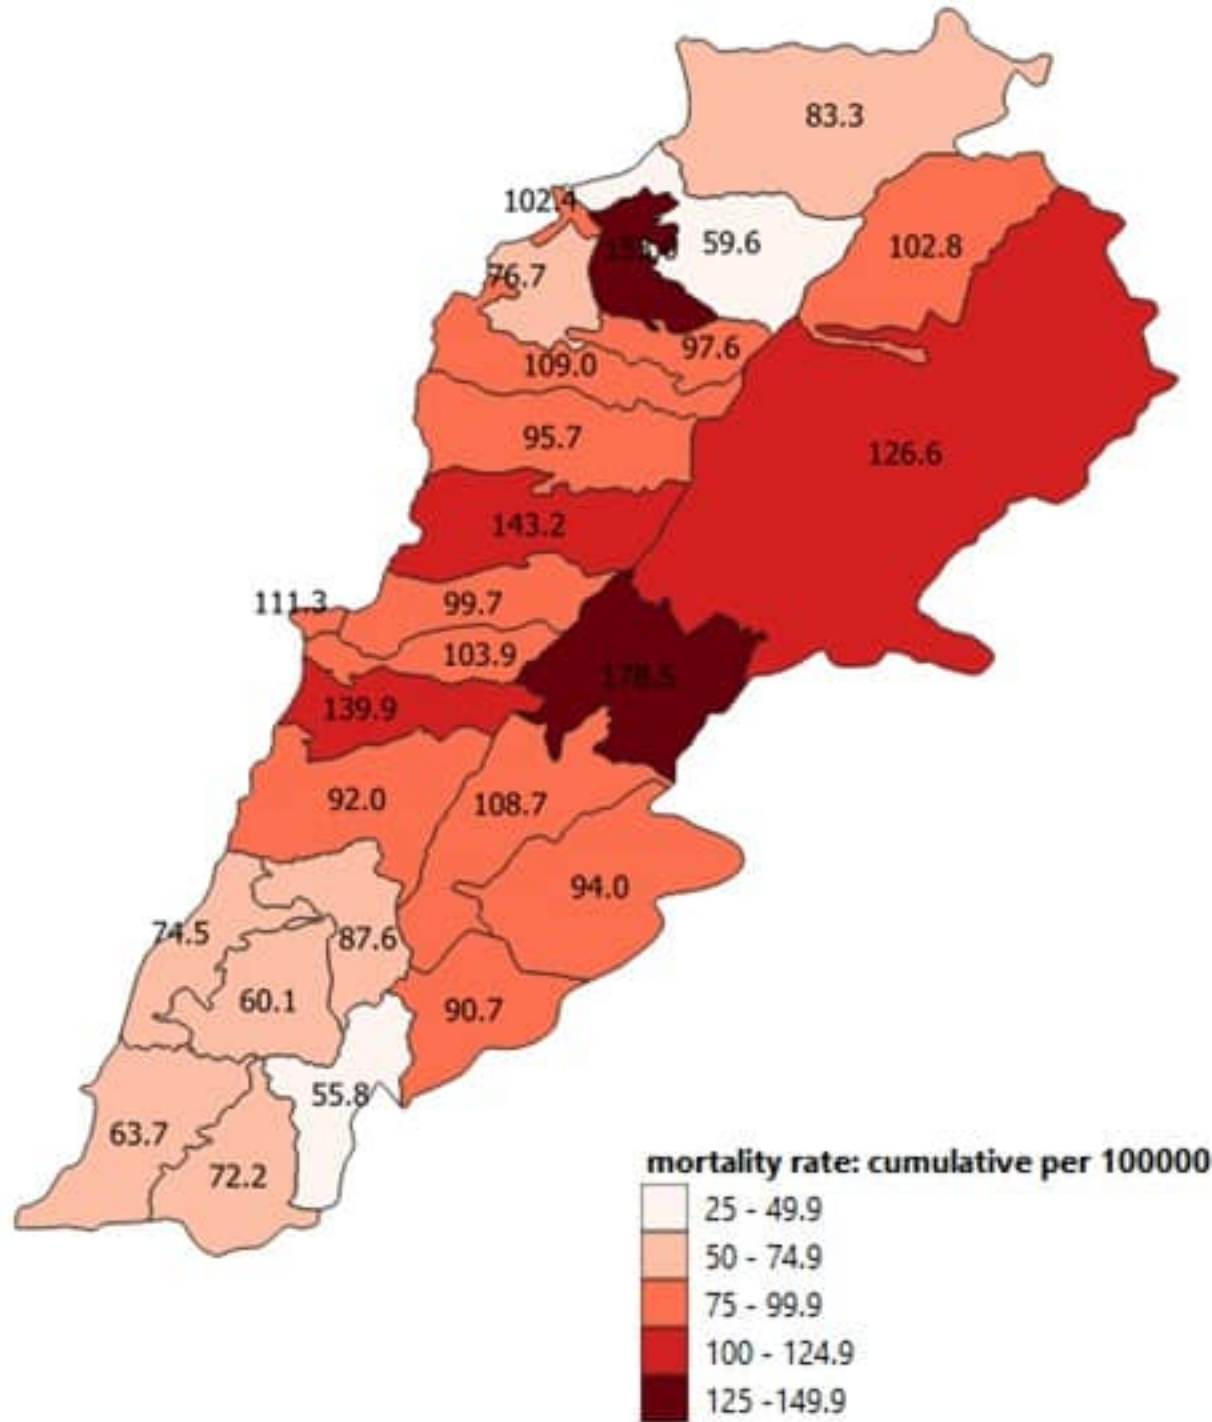

عدد حالات الشفاء **328706**

مؤشرات خلال 14 يوم المنصرمة

نسبة الفحوصات المحلية لكل 100000 **4308**

إيجابية فحص PCR لكل مئة فحص **17.4%**

عدد الحالات النشطة **43415**

نسبة الحدوث المحلية لكل 100000 **816**

1787
للكوفيد

1214
للقاح

	التراكمي	خلال 24 ساعة المنصرمة
عدد الحالات المثبتة في لبنان	418448	3086
عدد الحالات المثبتة المحلية	414157	3065
عدد الحالات المثبتة الوافدة	4291	21
عدد حالات الوفاة	5380	46
عدد حالات القطاع الصحي	2626	2
عدد اتصالات الخط الساخن 1787 (1)	159086	501

نسب الحدوث التراكمية لكل مئة ألف نسمة
Cumulative incidence rate / 100000

نسب الحدوث لـ 14 الأيام الماضية لكل مئة ألف نسمة
14-day incidence rate / 100000

نسب الوفيات التراكمية لكل مئة ألف نسمة
Cumulative mortality rate /100000