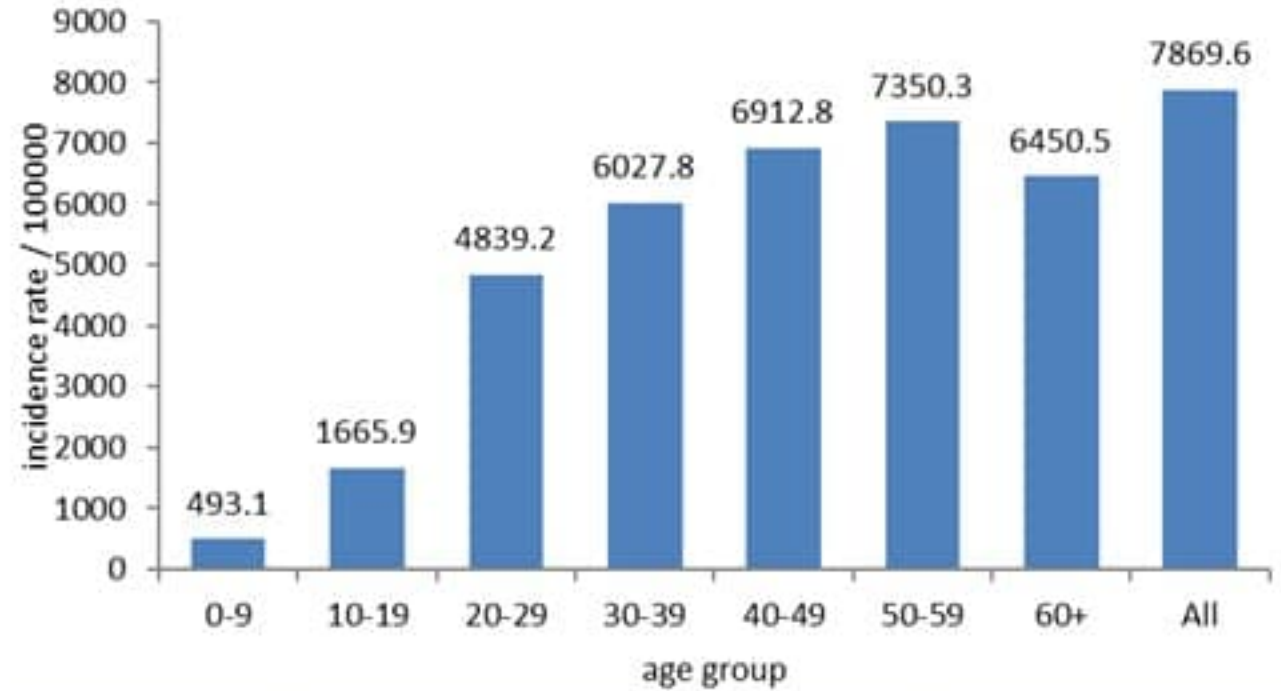

نسبة الحدوث حسب العمر والاسبوع (لكل مئة ألف نسمة)
Age specific incidence rate by age group and week (/100000)

نسب الحدوث التراكمية حسب الفئة العمرية (لكل مئة ألف نسمة)
Age-specific cumulative incidence rate (/100000) 2