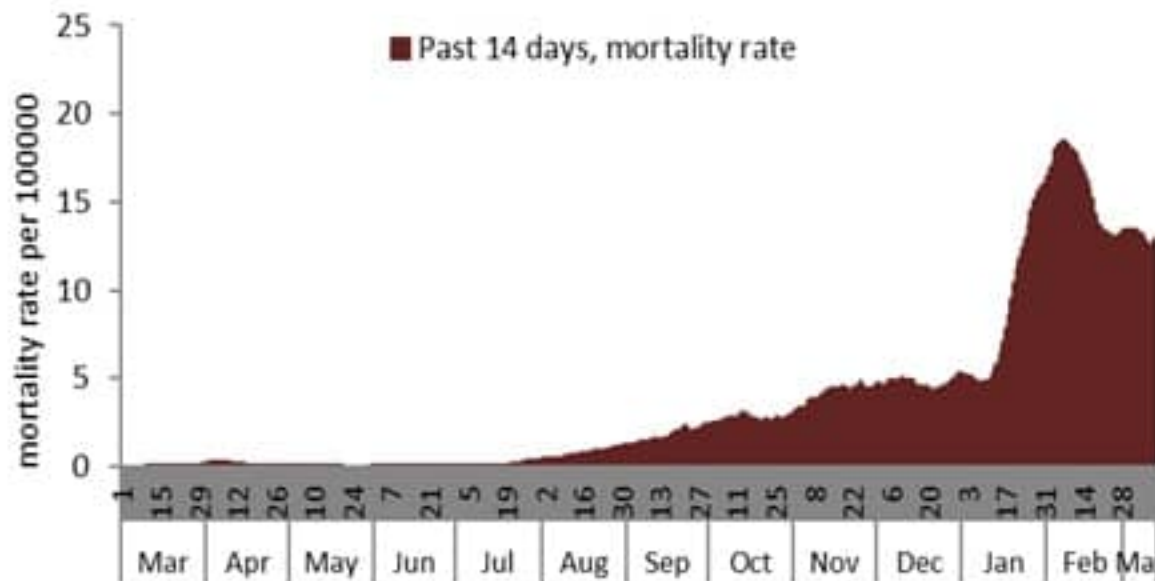

نسبة الوفيات لكل مئة الف نسمة خلال 14 يوم السابقة
Mortality rate for the past 14 days (/100000)