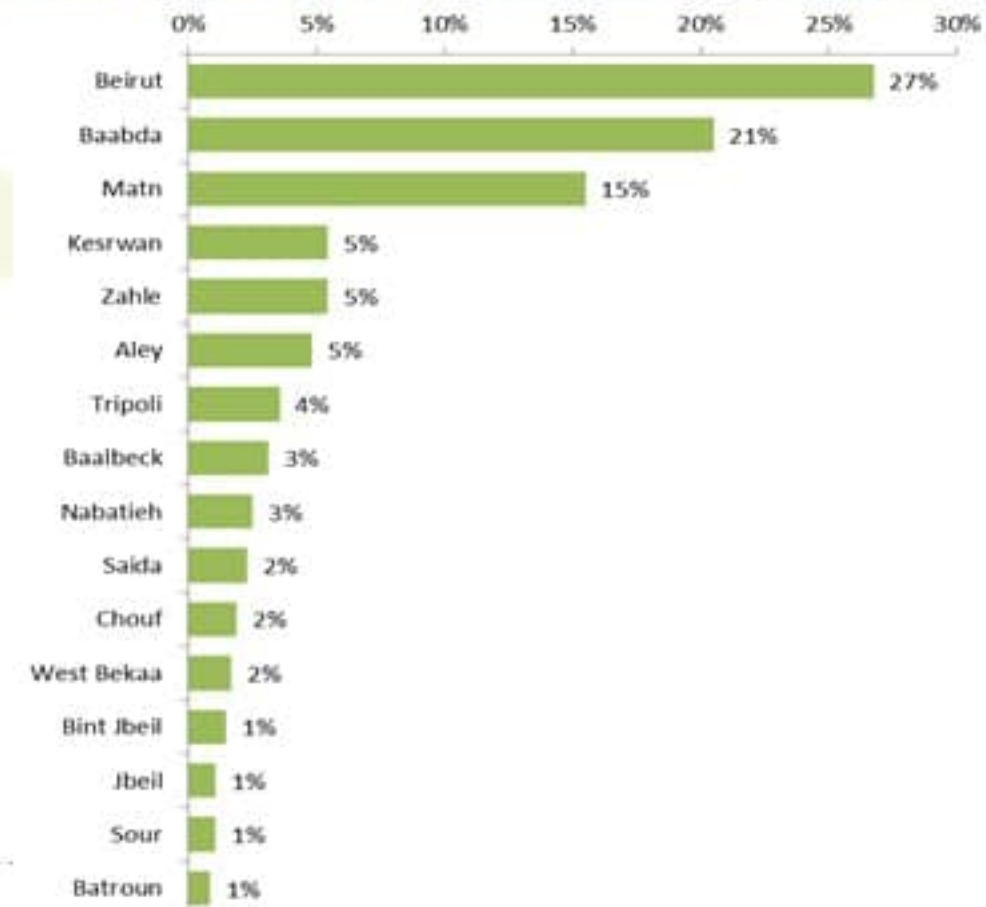

توزيع الاتصالات حسب قضاء السكن للمتصل ليوم امس %
Distribution of calls by caza of residence for past day %