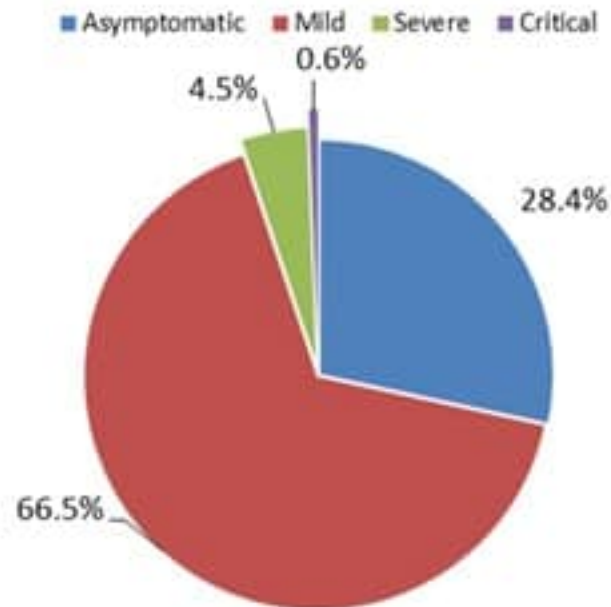

توزيع الحالات حسب المرض (%)
Case distribution by severity (%)