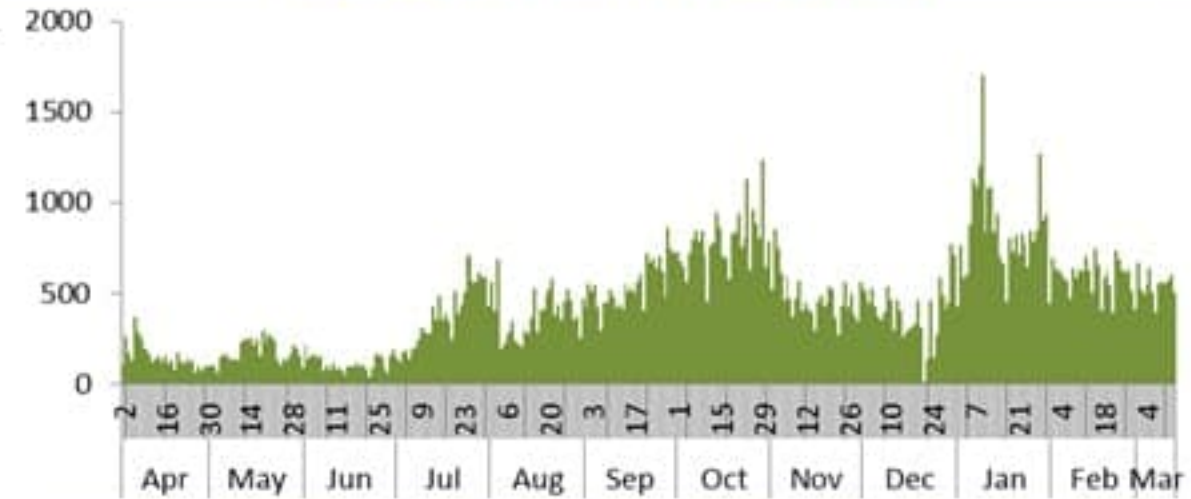

نسب الوفيات لـ 14 الأيام الماضية لكل مئة ألف نسمة
14-day mortality rate /100000

توزيع الاتصالات حسب سبب الاتصال ليوم امس %
Distribution of calls by reason of call for past day %

عدد الاتصالات المجاب عليها حسب اليوم
Number of answered calls by day