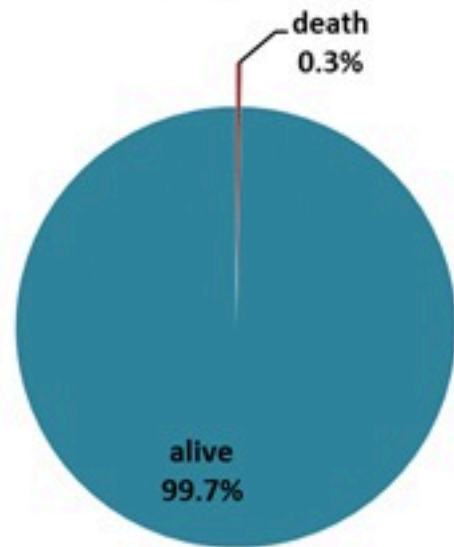

حسب تطور
الحالة
(المشبهة والمتبنة)