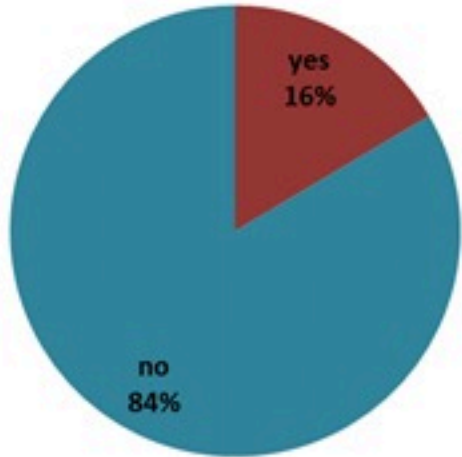

## الخطوط الساخنة

1760 (الصليب الأحمر)  
1787 (وزارة الصحة)

حسب الجنس  
(المشبهة والمتبنة)

الوفيات (المتبنة)		الحالات المتبنة		كافة الحالات المشبهة والمتبنة	
التراكمي	الجديدة (آخر 24 ساعة)	التراكمي	الجديدة (آخر 24 ساعة)	التراكمي	الجديدة (آخر 24 ساعة)
7604	23	671	0	7659	0