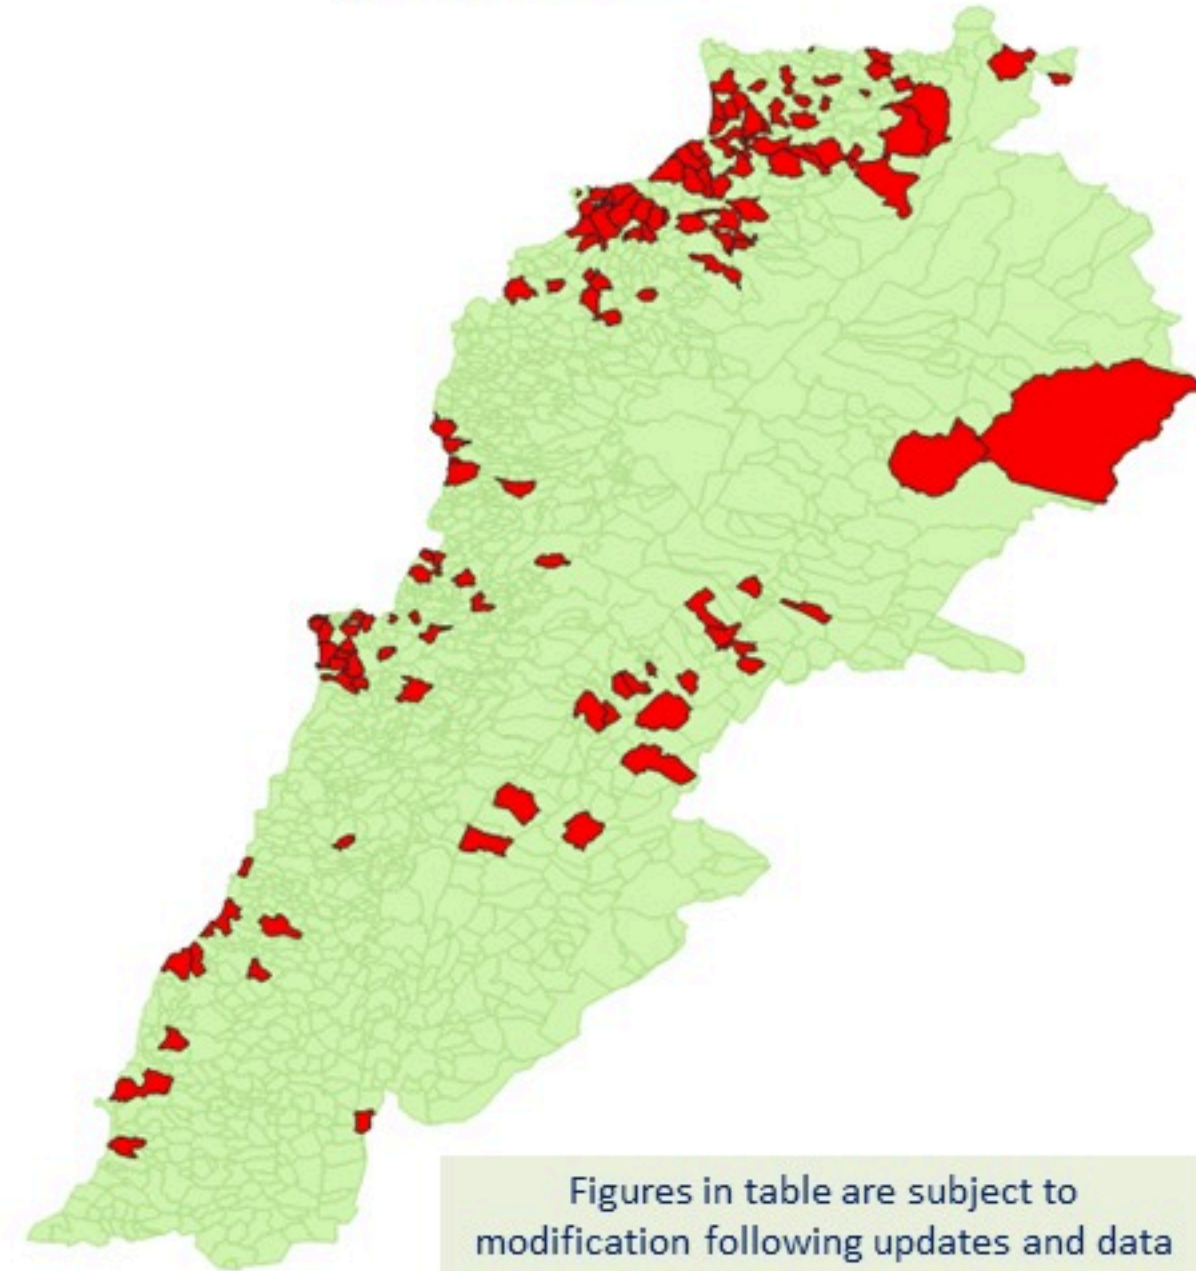

Cholera Surveillance Update

8 May 2023

By locality (confirmed)
حسب البلدة (المتبقة)

Figures in table are subject to modification following updates and data correction

Locality	cases	Locality	cases
Akkar Atika	1	Kiswan	1
Amayer/Duadi Khaled	1	Aintouna	1
Arqa / Marlayet Haddara	2	Ballounh	1
Bebnine / Baddoua	16	Bqajouta	7
Beit Hajj/Koucha/Khrebit Jindi	1	Ghazir	2
Bergayel	1	Jounieh Ghadir	4
Bezblna	1	Jounieh Sabra	4
Birch	1	Yahchouch	1
Bqerzla	1	Zouk Mosbeh	3
Cheikh Ayache / Chir Hmairine	1	Koura	1
Dahr Qambar /Hokr Gatteh	1	Aaba	1
Dabadab	1	Aahdiq	1
Dinbou	1	Bana	1
Fneydek	1	Baama	1
Halba	1	Dahr Ain / Ras Masqou	1
Hayssa	1	Rachdibbine	1
Hoeuich	1	Kfar Aqa	1
Ideldat Qaytee	1	Marjoun	1
Kfar Harra	4	Aadlyssah	1
Kfar Melki	1	Motin	1
Khane Hayat	1	Biklaya	1
Khirbet Char	1	Broummana	1
Kneisset Hnaldar	1	Bsalim	1
Kouachra	1	Daruna/Borj Hammoud	2
Koukikhat	1	Mansouriah	3
Machha	1	Zalqa	1
Majdala	1	Miniyah Danieh	1
Memneaa	1	Aadoua	1
Mhamarah / Nahr Bared / Abdeh	22	Assoun	4
Minlara	1	Ain El Tineh	1
Mqyatea	1	Bahsa	1
Ouadi Jamous	11	Bakhaaron	4
Qaabrine / Tal Hayat	1	Bhanine / Zouk Bhanine	7
Qbalyat	1	Btarmat	6
Qlayat Akkar	2	Douniyya	1
Qobet Chamra	17	Kfar Chollane	2
Rahbeh	1	Kfar Habrou	1
Ransiyeh / Deir Dalloum	1	Mokubta	2
Saadine	1	Minieh	18
Tell Abbas Charqui	1	Qualiyeh	1
Tleil	1	Qattine	3
Zouq Haddara	1	Rihanieh	35
Zouq Hosnieh	1	Sir Daniieh	5
Aley	1	Saida	1
Hay Selloum/Chouifat	1	Aahqoun	1
Ain Roummaneh	1	Bissatiyeh	4
Borj Brajneh	1	Ghazieh	2
Ghbayreh/Chiyah/Sabra	1	Khawayb	3
Hadath	1	Saida	1
Haret Hreik	1	Sawland	1
Kfar Chima	1	Sour	1
Mrejijh	1	Abbasiyeh	1
Baalbeck	27	Deir Qanoun Ain	4
Arsal	1	Badawi	16
Kfar Dabache	1	Mina	7
Khodr	1	Qobbah	21
Temnine Faouqa	1	Tripoli Bab Raml	1
Temnine Tahta	1	Tripoli Gardans	2
Younine	1	Tripoli Haddadine	1
Batroun	1	Tripoli Nouri	1
Beirut	1	Tripoli Souayya / Issaia	3
Achrafieh	1	Tripoli Tabbaneh	21
Ain Miralssah	1	Tripoli Zeitoun	15
Hamra	1	West Beqaa	1
Mdsour / Mar Mikhael	1	Kamel laouz	1
Msaitbeh	1	Kulaya	1
Chouf	1	Saghbine	1
Jbeil	1	Zahleh	1
Amchit	1	Aali Nahri	2
Ehmej	1	Bar Elias	2
Fidar	1	Dalhameh	2
Halate	1	Hazuch Mandra	1
Jbeil	1	Hawch Omara	7
Mastita	1	Majdal Anjar	1
		Qob Elias	9
		Raait	11
		Saadnayil	11
		Taalabaya	2
		Zahleh Madaka	2
		Zghorta	1
		Aalma	1
		Ardah	1
		Kfar Dhaqous	2
		Majdalya Zghorta	7
		Miriata / Faour	3
		Sebail	1
		Zghorta	5