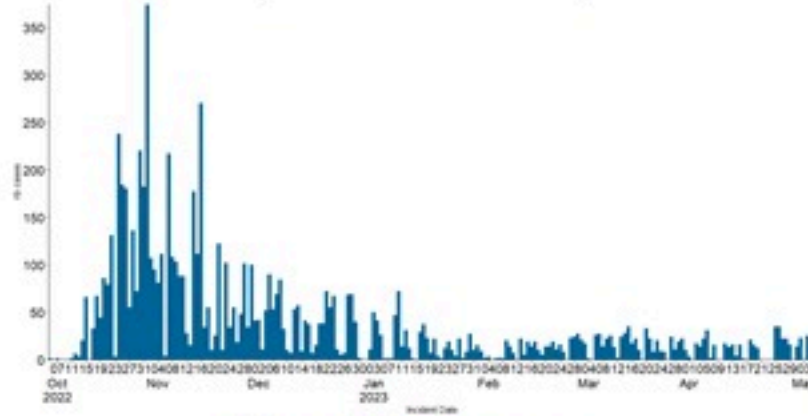

حسب تاريخ الإبلاغ
(للحالات المتبنة والمتبنة)

استعمال الاسرة الاستشفائية
(للحالات المتبنة والمتبنة)