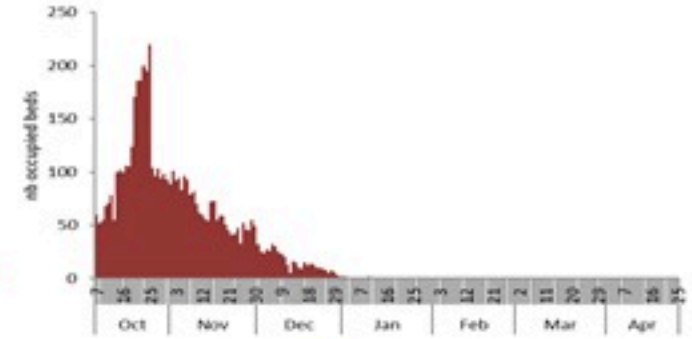

حسب تطور
الحالة
(المشبهة والمتبنة)