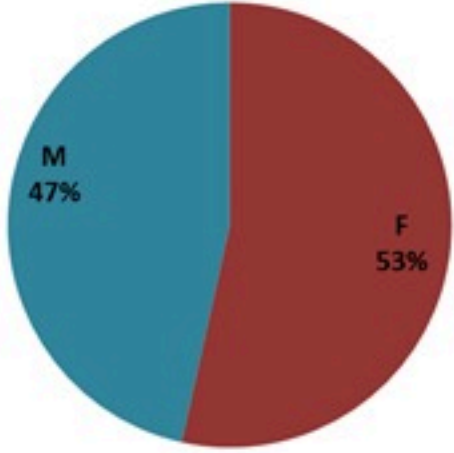

## الخطوط الساخنة

1760 (الصليب الأحمر)  
1787 (وزارة الصحة)

حسب الجنس  
(المشبهة والمتبنة)

الوفيات (المتبنة)		الحالات المتبنة		كافة الحالات المشبهة والمتبنة	
التراكمي	الجديدة (آخر 24 ساعة)	التراكمي	الجديدة (آخر 24 ساعة)	التراكمي	الجديدة (آخر 24 ساعة)
7604	23	671	0	7659	0