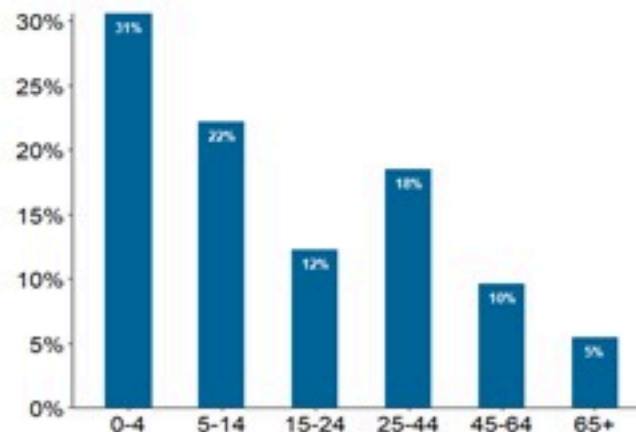

## الخطوط الساخنة

1760 (الصليب الأحمر)  
1787 (وزارة الصحة)

حسب الجنس  
(المشبهة والمتبنة)

الوفيات (المتبنة)		الحالات المتبنة		كافة الحالات المشبهة والمتبنة	
التراكمي	الجديدة (آخر 24 ساعة)	التراكمي	الجديدة (آخر 24 ساعة)	التراكمي	الجديدة (آخر 24 ساعة)
7604	23	671	0	7659	0

حسب الاستشفاء  
(المشبهة والمتبنة)

حسب تاريخ الإبلاغ  
(للحالات المتبنة والمتبنة)

استعمال الاسرة الاستشفائية  
(للحالات المتبنة والمتبنة)

حسب تطور  
الحالة  
(المشبهة والمتبنة)

حسب الفئة العمرية  
(للحالات المتبنة والمتبنة)