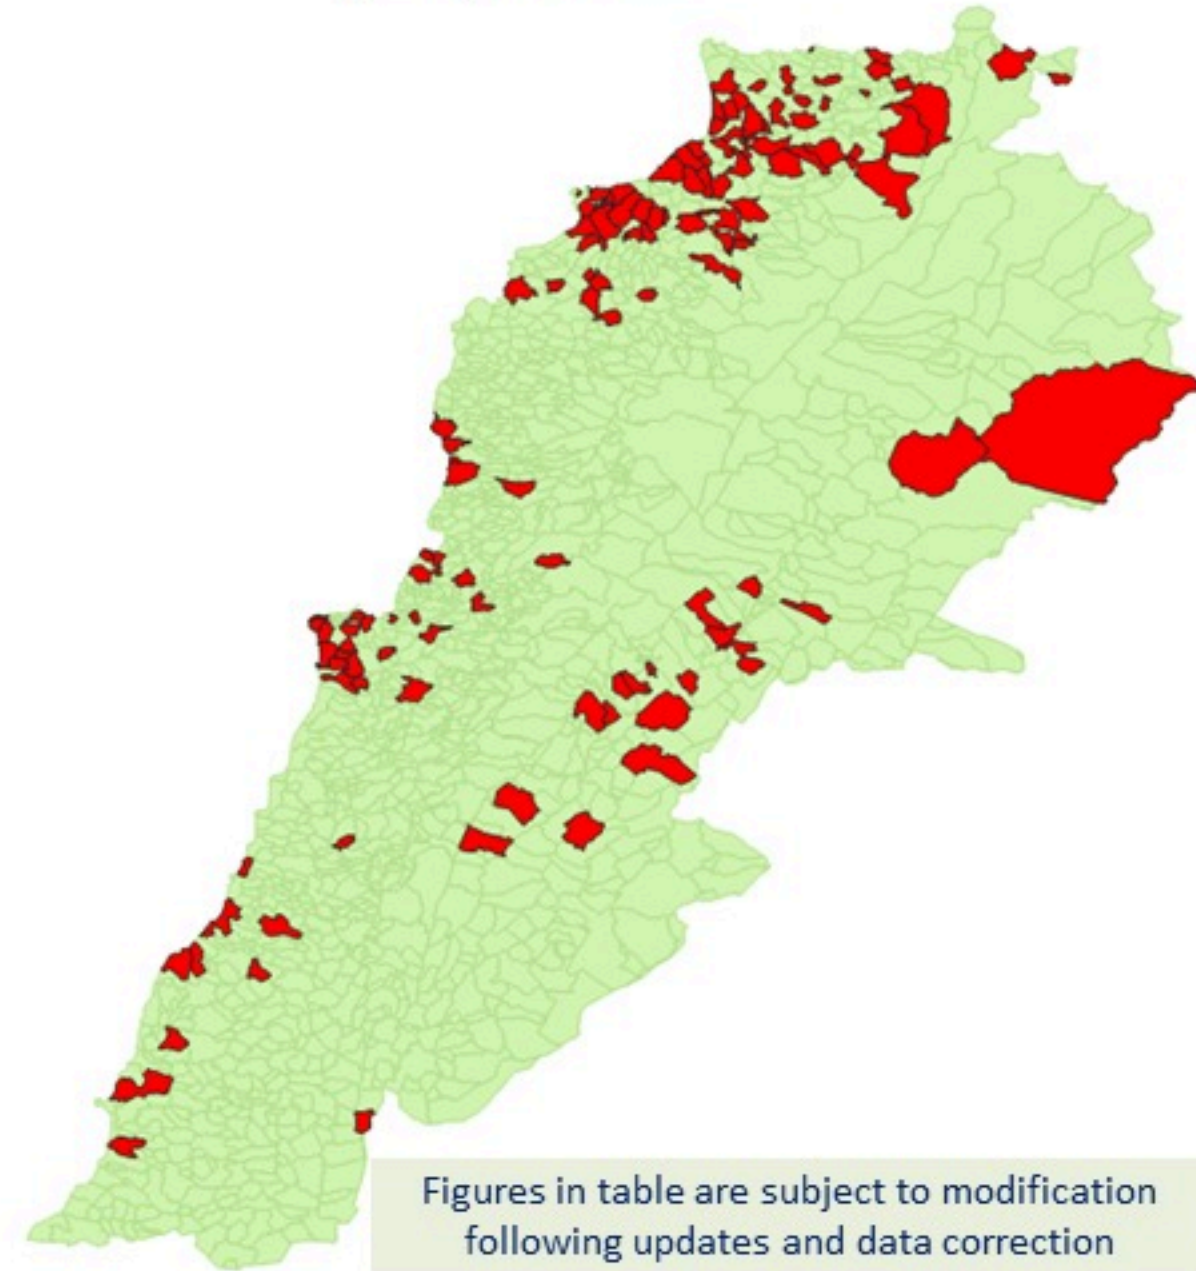

Cholera Surveillance Update

29 Apr 2023

By locality (confirmed)
حسب البلدة (المتبئة)

Figures in table are subject to modification following updates and data correction