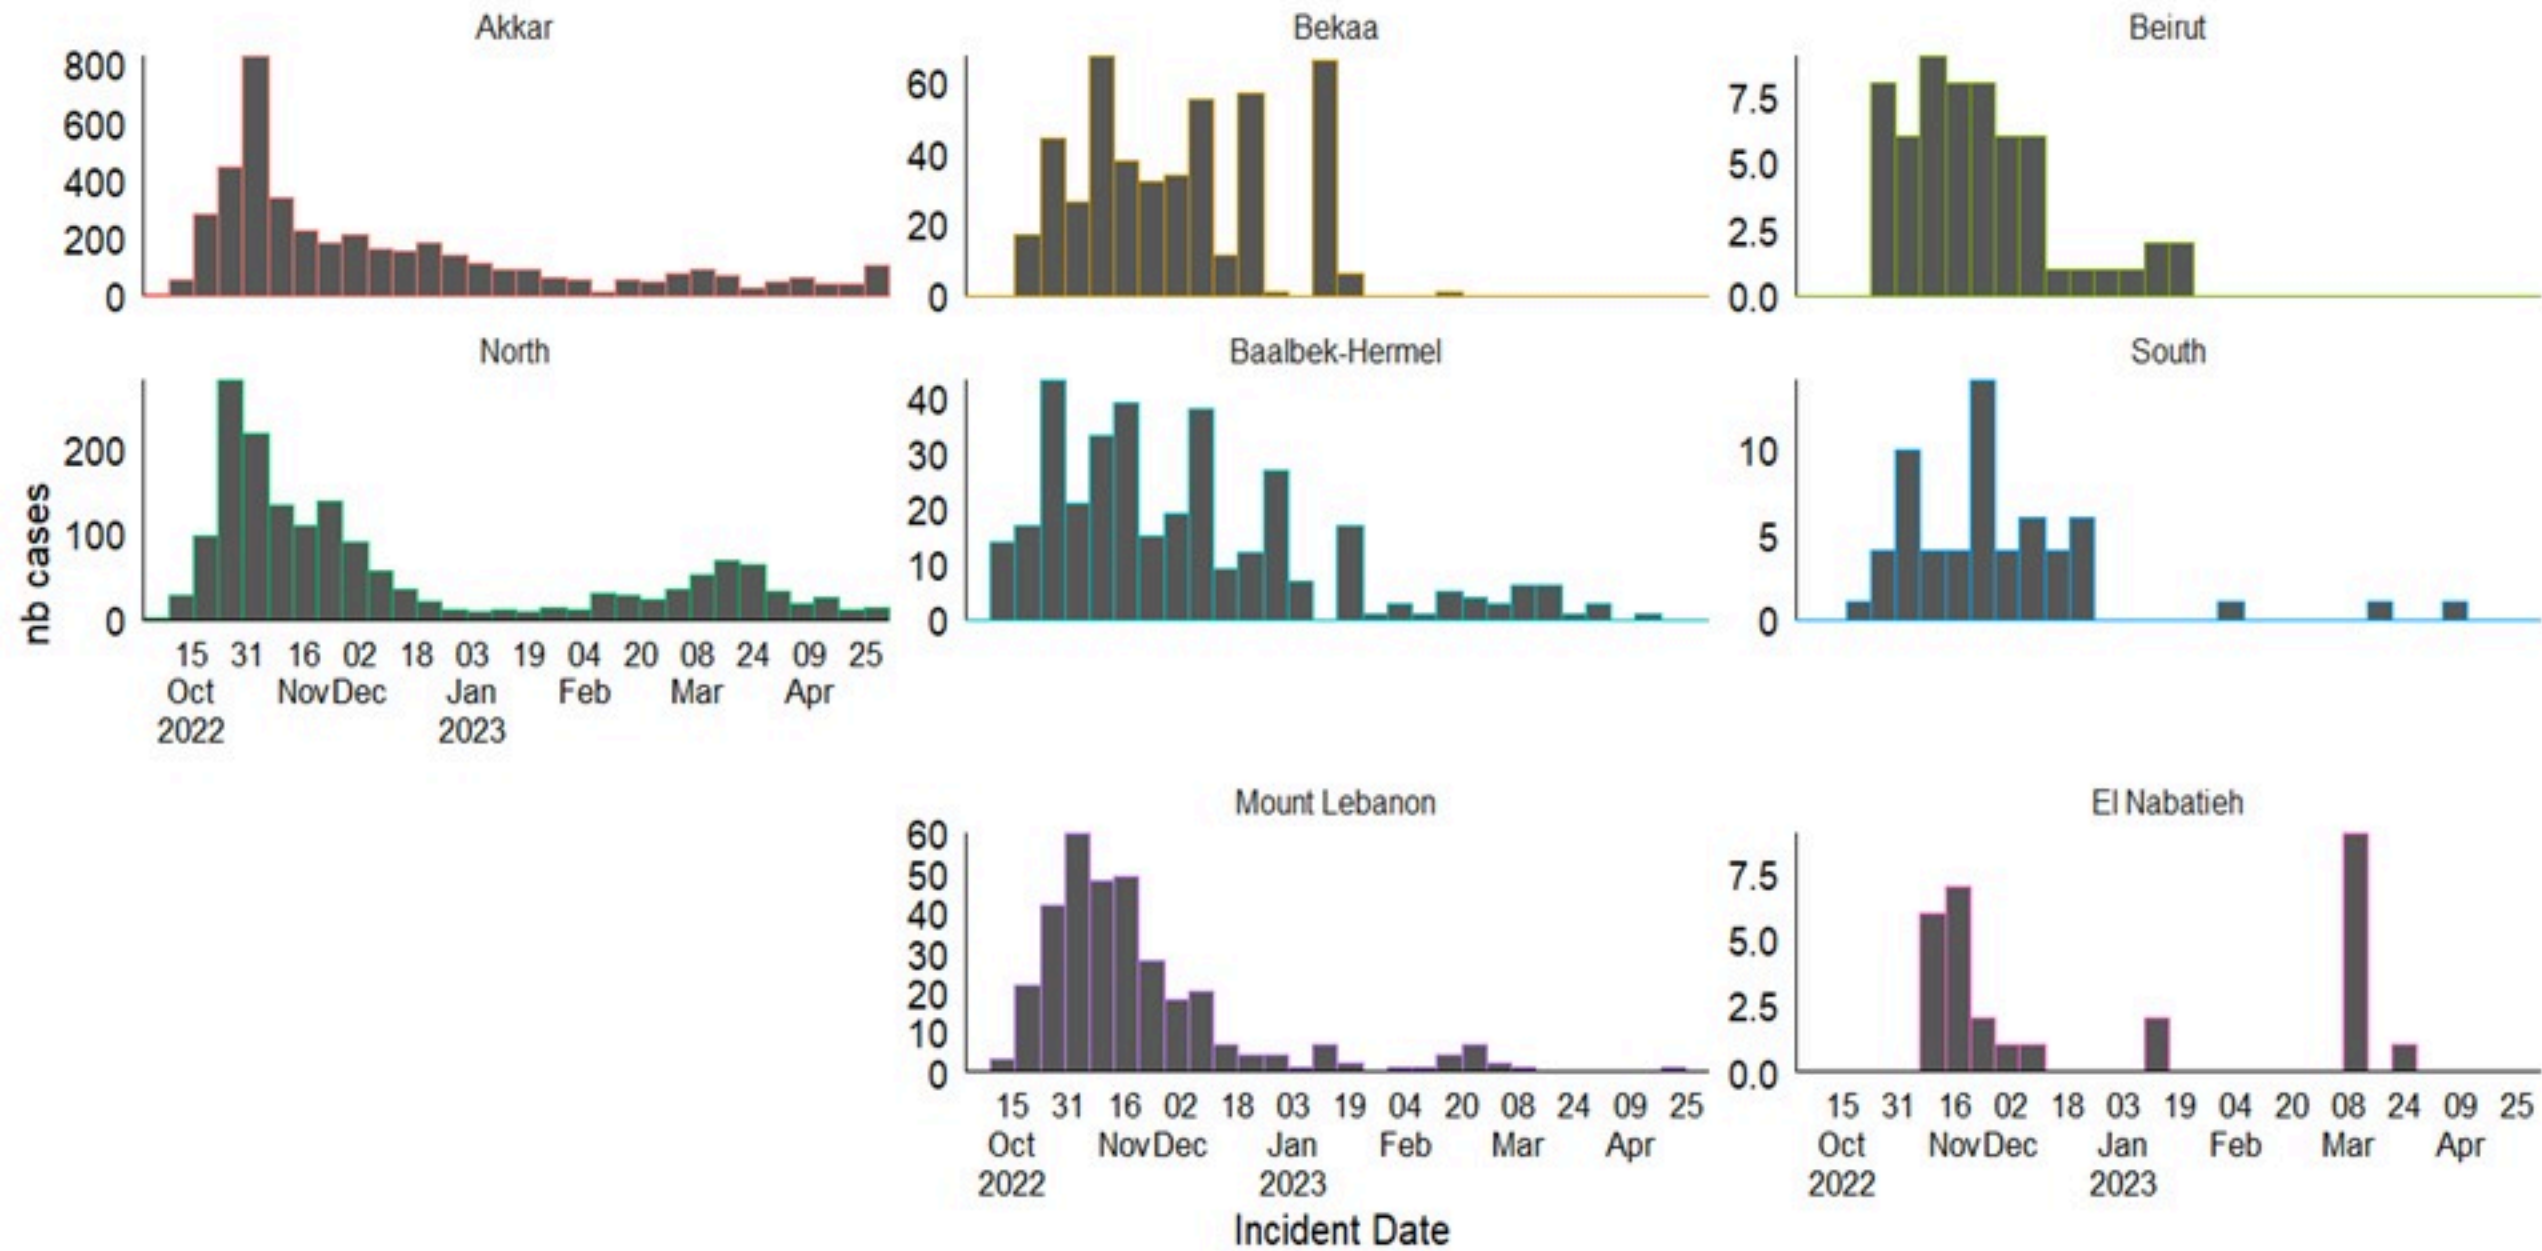

Cholera Surveillance Report

29 Apr 2023

Epicurves by date of reporting by province
(suspected and confirmed)