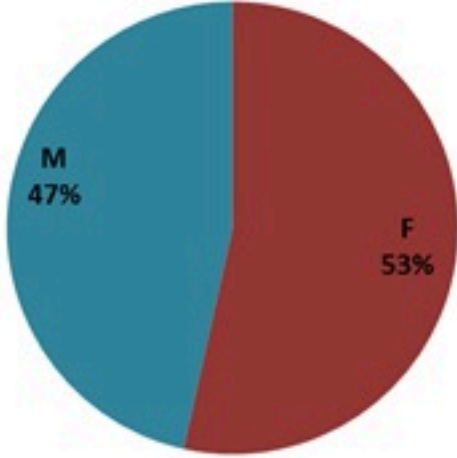

ترصد الكوليرا في لبنان

29 نيسان 2023

الجمهورية اللبنانية
وزارة الصحة العامة
برنامج الترصد الوبائي

الخطوط الساخنة

1760 (الصليب الأحمر)
1787 (وزارة الصحة)

حسب الجنس
(المشبهة والمتبنة)

الوفيات (المتبنة)		الحالات المتبنة		كافة الحالات المشبهة والمتبنة	
التراكمي	الجديدة (آخر 24 ساعة)	التراكمي	الجديدة (آخر 24 ساعة)	التراكمي	الجديدة (آخر 24 ساعة)
23	0	671	0	7551	25