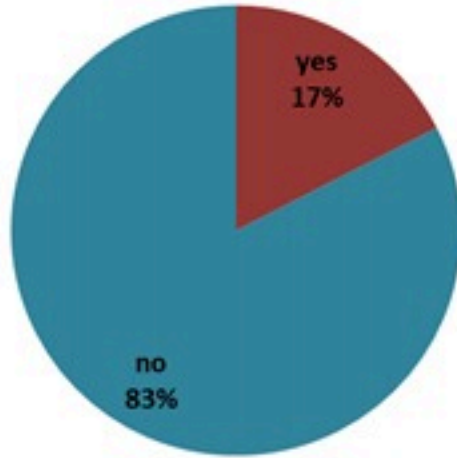

ترصد الكوليرا في لبنان

29 نيسان 2023

الجمهورية اللبنانية
وزارة الصحة العامة
برنامج الترصد الوبائي

الخطوط الساخنة

1760 (الصليب الأحمر)
1787 (وزارة الصحة)

حسب الجنس
(المشبهة والمتبنة)

الوفيات (المتبنة)		الحالات المتبنة		كافة الحالات المشبهة والمتبنة	
التراكمي	الجديدة (آخر 24 ساعة)	التراكمي	الجديدة (آخر 24 ساعة)	التراكمي	الجديدة (آخر 24 ساعة)
23	0	671	0	7551	25