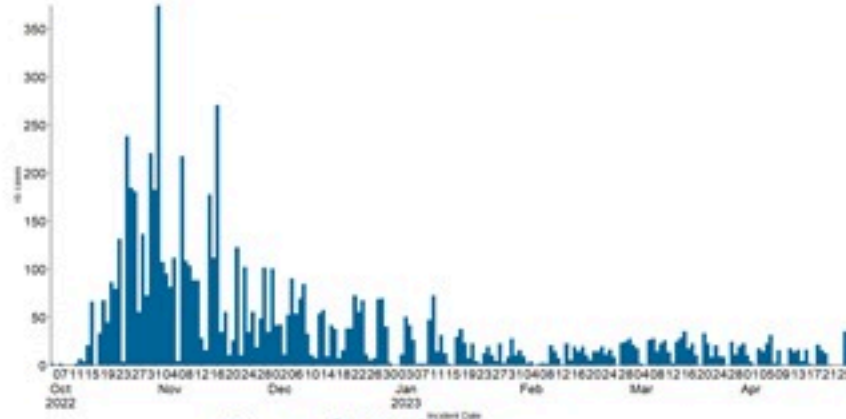

حسب تاريخ الإبلاغ
(للحالات المتبنة والمتبنة)

استعمال الاسره الاستشفائية
(للحالات المتبنة والمتبنة)