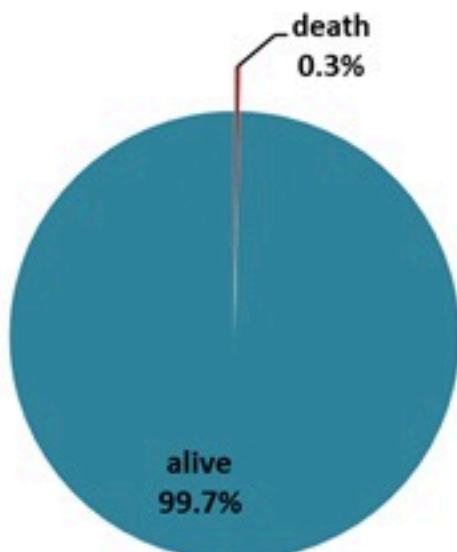

حسب تطور
الحالة
(المشبهة والمتبنة)