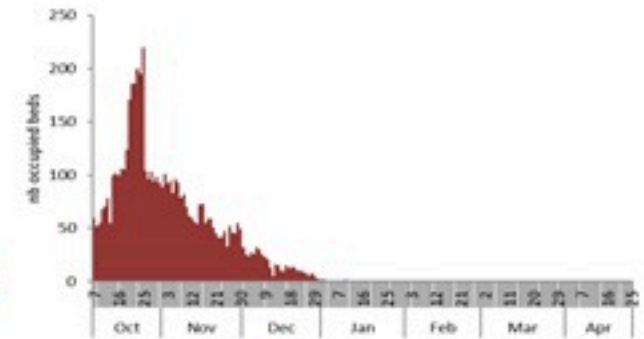

حسب تطور
الحالة
(المشبهة والمتبنة)