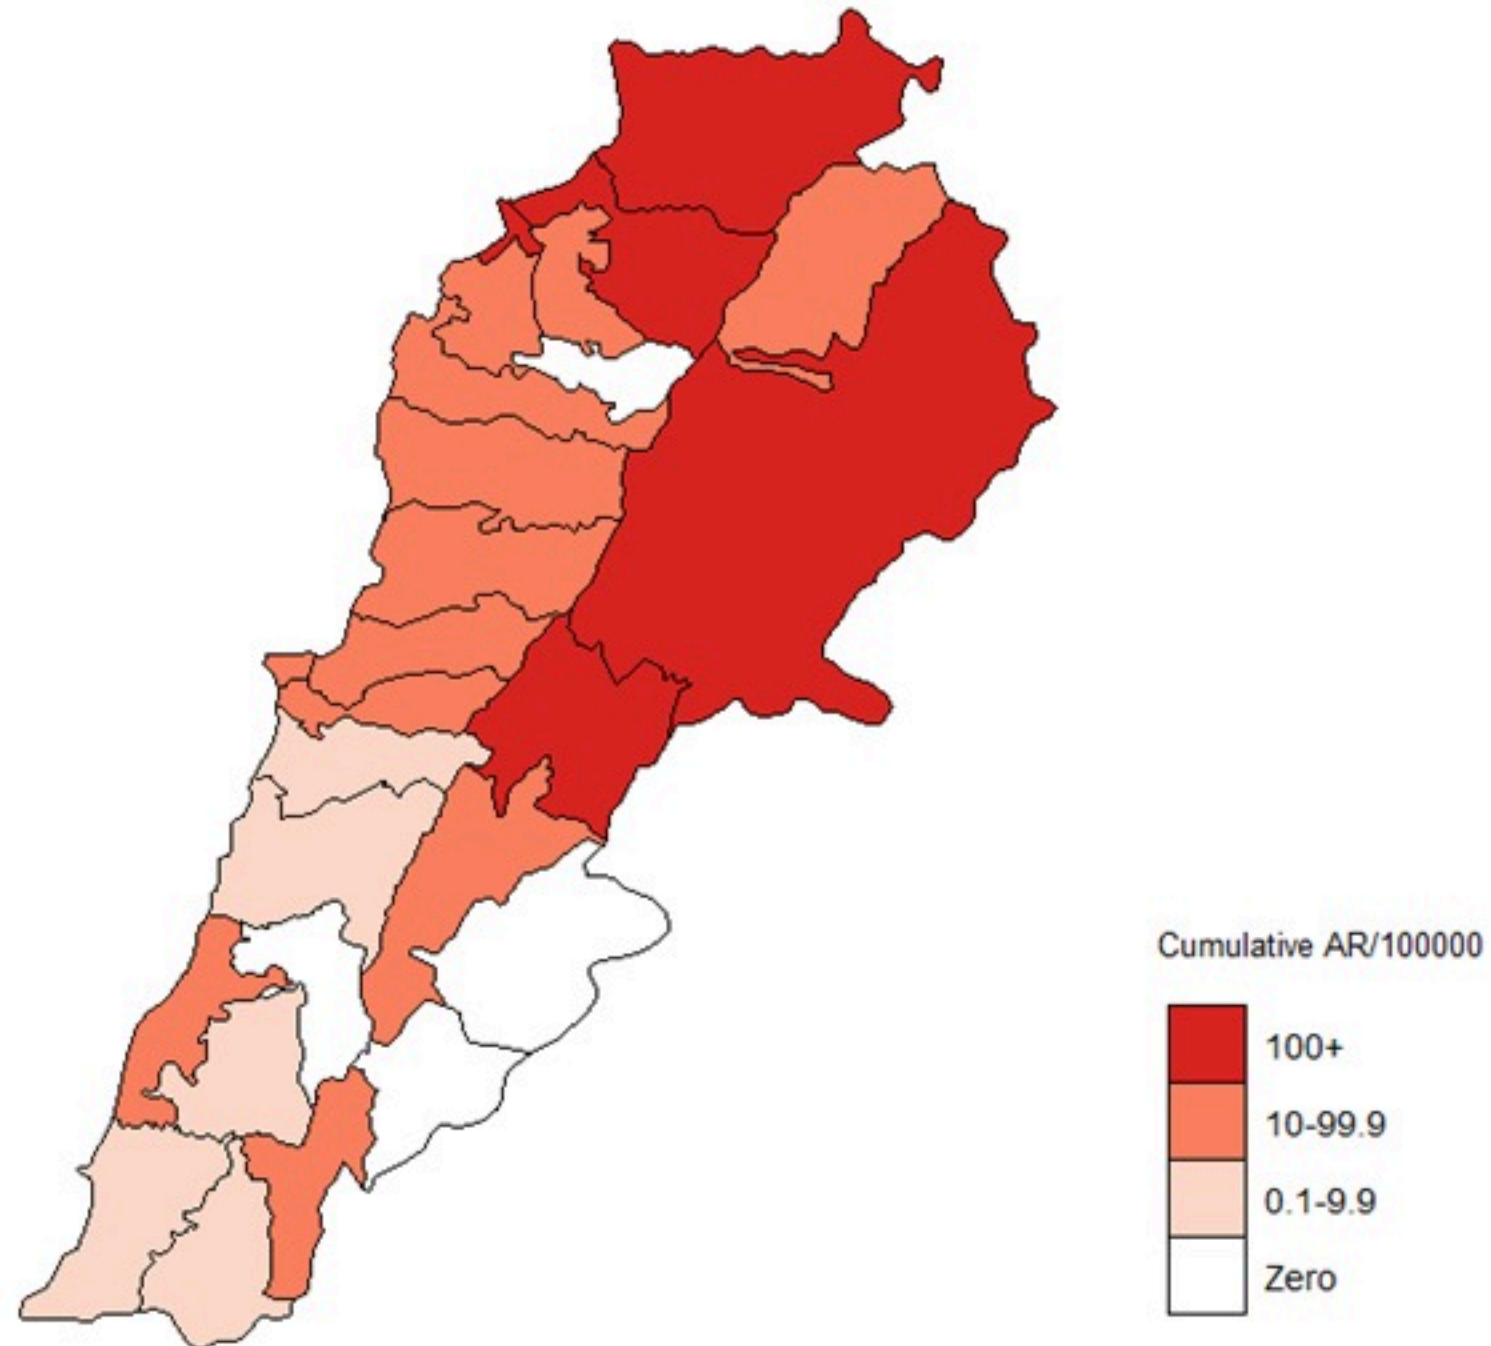

Cholera Surveillance Update

29 Apr 2023

Cumulative Attack Rate per 100,000 (suspected and confirmed)

نسبة الحدوث التراكمية لكل مئة الف نسمة (الحالات المشتبهه والمثبتة)