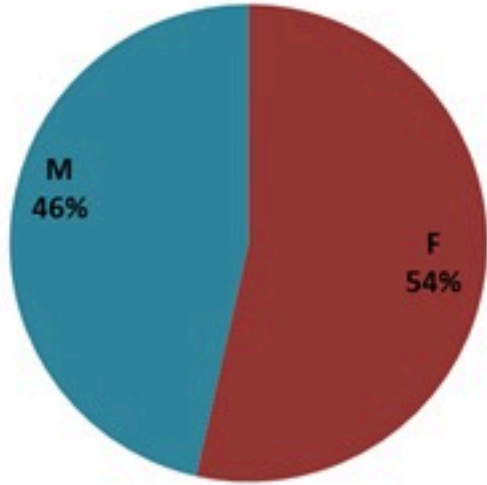

## الخطوط الساخنة

1760 (الصليب الأحمر)  
1787 (وزارة الصحة)

حسب الجنس  
(المشبهة والمتبنة)

الوفيات (المتبنة)		الحالات المثبتة		كافة الحالات المشبهة والمتبنة	
التراكمي	الجديدة (آخر 24 ساعة)	التراكمي	الجديدة (آخر 24 ساعة)	التراكمي	الجديدة (آخر 24 ساعة)
23	0	671	0	7161	12