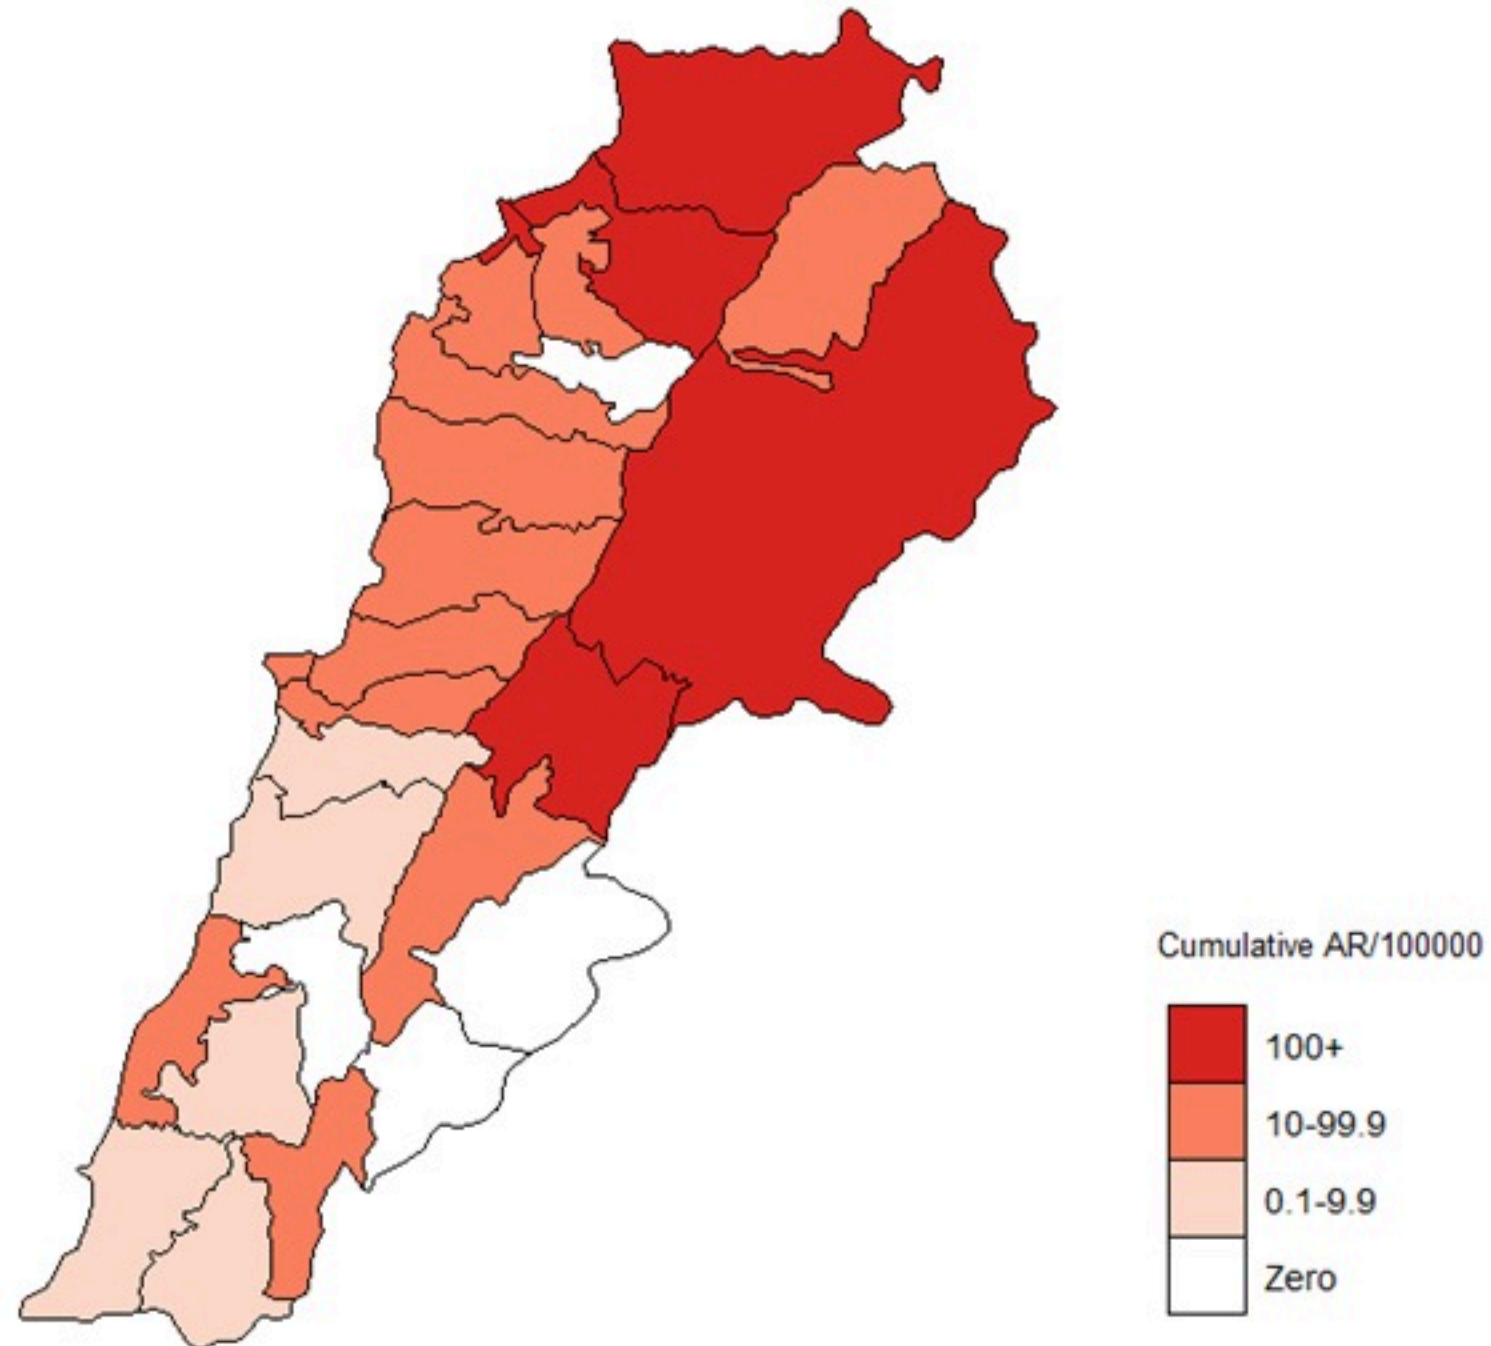

Cholera Surveillance Update

29 Mar 2023

Cumulative Attack Rate per 100,000 (suspected and confirmed)

نسبة الحدوث التراكمية لكل مئة الف نسمة (الحالات المشتبهة والمثبتة)