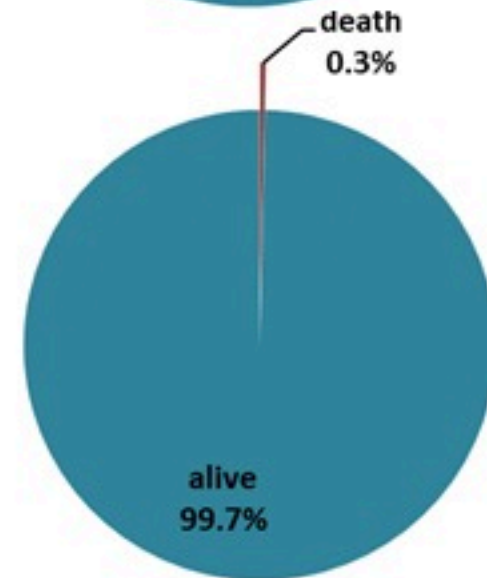

حسب تطور
الحالة
(المشبهة والمتبنة)