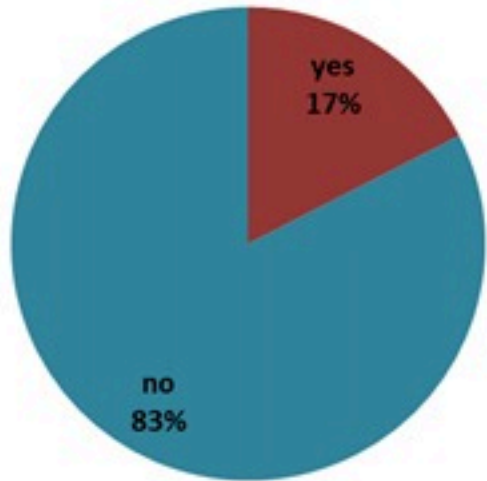

## الخطوط الساخنة

1760 (الصليب الأحمر)  
1787 (وزارة الصحة)

حسب الجنس  
(المشبهة والمتبنة)

الوفيات (المتبنة)		الحالات المثبتة		كافة الحالات المشبهة والمتبنة	
التراكمي	الجديدة (آخر 24 ساعة)	التراكمي	الجديدة (آخر 24 ساعة)	التراكمي	الجديدة (آخر 24 ساعة)
23	0	671	0	7161	12