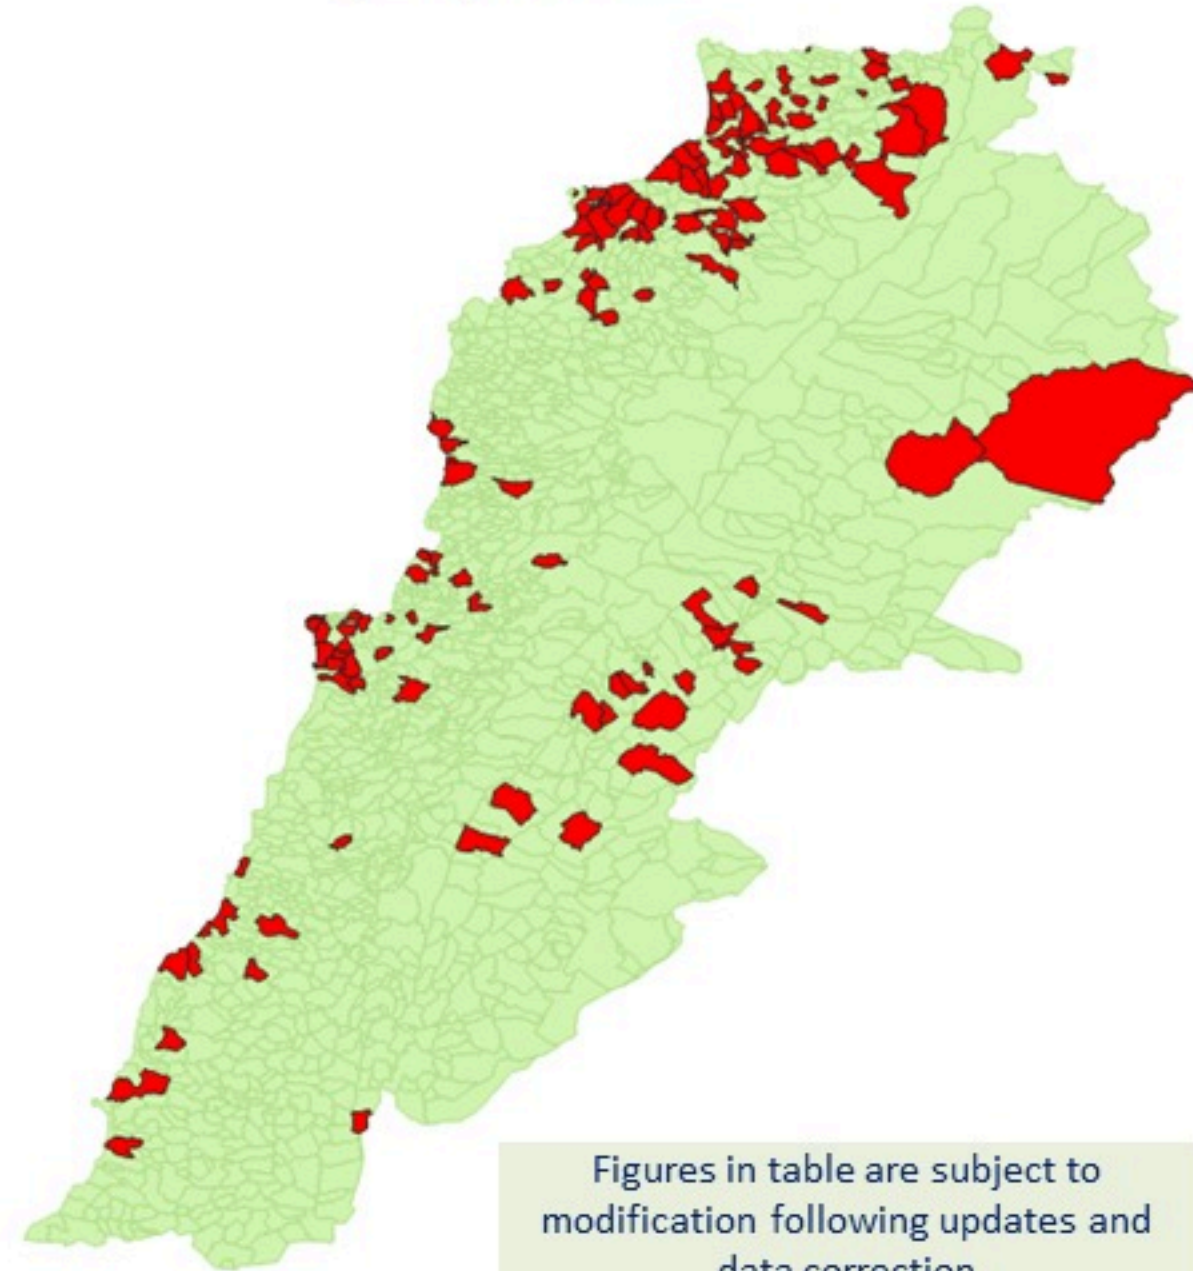

Cholera Surveillance Update

29 Mar 2023

By locality (confirmed)
حسب البلدة (المتبئة)

Figures in table are subject to modification following updates and data correction