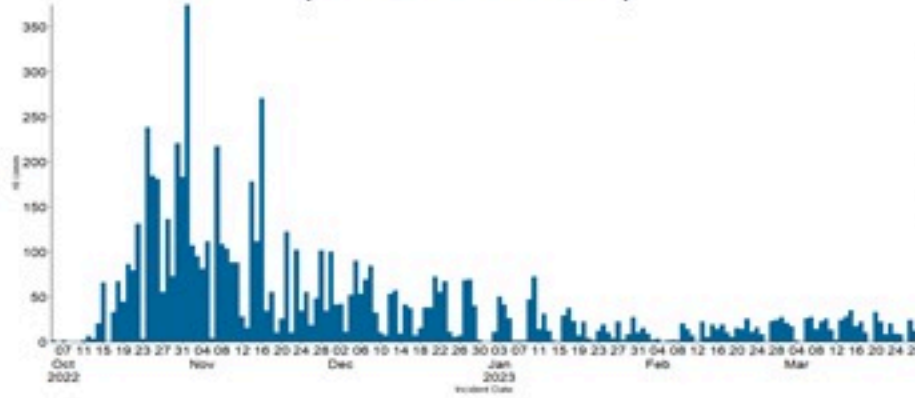

حسب تاريخ الإبلاغ
(للحالات المثبتة والمتبنة)