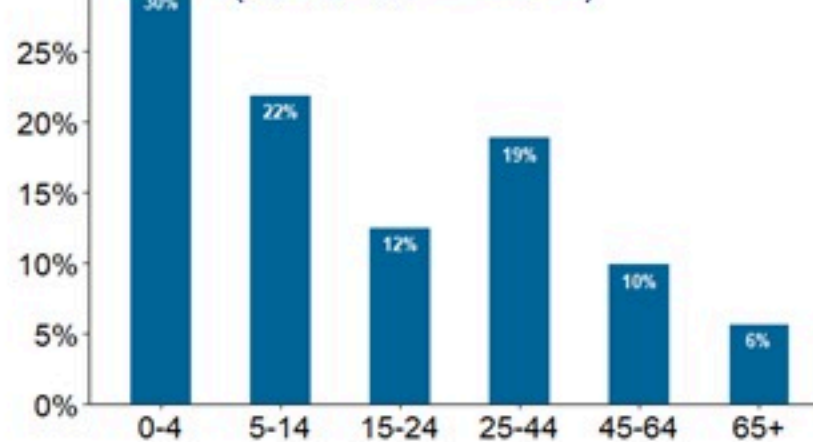

## الخطوط الساخنة

1760 (الصليب الأحمر)  
1787 (وزارة الصحة)

حسب الجنس  
(المشبهة والمتبنة)

الوفيات (المتبنة)		الحالات المثبتة		كافة الحالات المشبهة والمتبنة	
التراكمي	الجديدة (آخر 24 ساعة)	التراكمي	الجديدة (آخر 24 ساعة)	التراكمي	الجديدة (آخر 24 ساعة)
23	0	671	0	7161	12

حسب البلده  
(للحالات المثبتة)