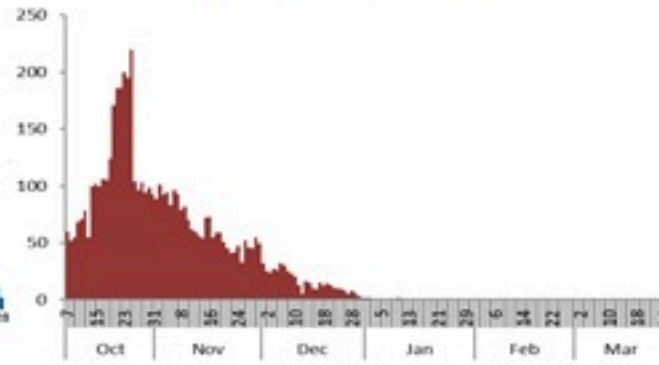

استعمال الاسره الاستشفائية
(للحالات المثبتة والمتبنة)