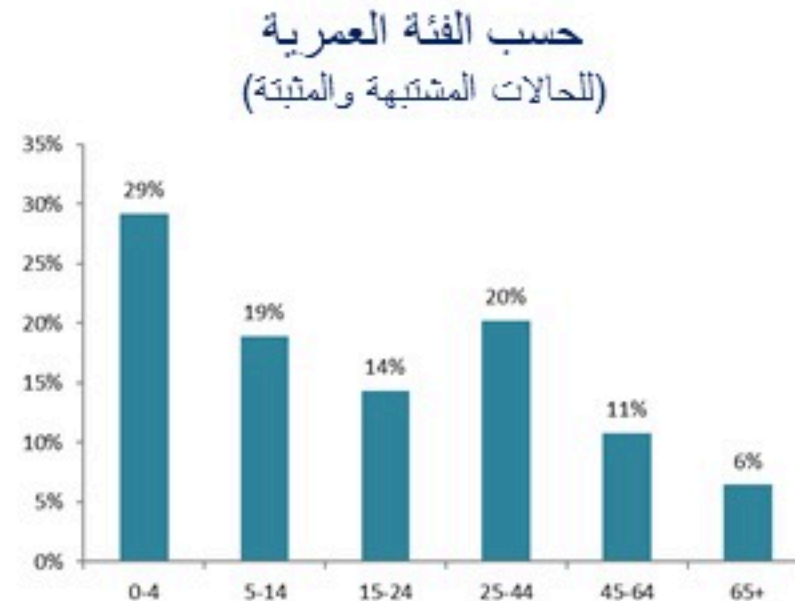

الخطوط الساخنة

1760 (الصليب الأحمر)
1787 (وزارة الصحة)

ترصد الكوليرا في لبنان 25 كانون الاول 2022

الجمهورية اللبنانية
وزارة الصحة العامة
برنامج الترصد الوبائي

حسب الجنس
(المشبهة والمتبنة)

الوفيات (المتبنة)		الحالات المثبتة		كافة الحالات المشبهة والمتبنة	
التراكمي	الجديدة (آخر 24 ساعة)	التراكمي	الجديدة (آخر 24 ساعة)	التراكمي	الجديدة (آخر 24 ساعة)
23	0	666	0	5616	11

حسب الاستشفاء
(المشبهة والمتبنة)

حسب تطور
الحالة
(المشبهة والمتبنة)