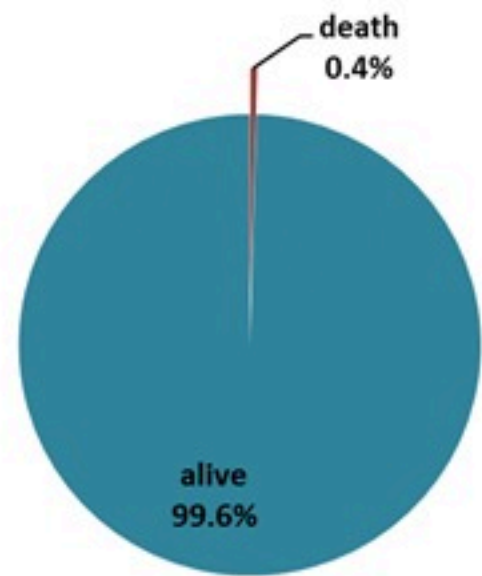

حسب الاستشفاء
(المشبهة والمتبنة)

حسب تطور
الحالة
(المشبهة والمتبنة)