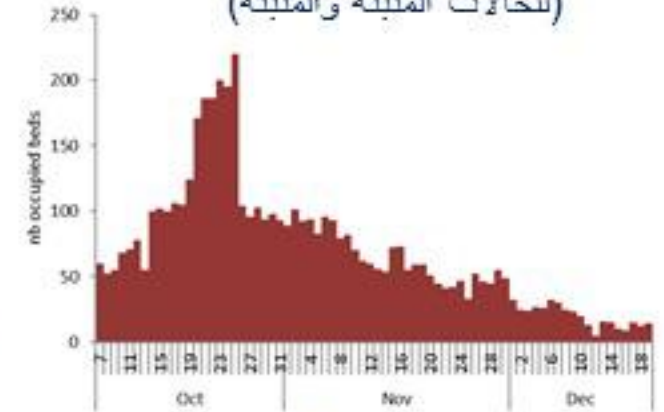

استعمال الاسرة الاستشفائية
(للحالات المثبتة والمتبنة)

حسب البلدة
(للحالات المثبتة)