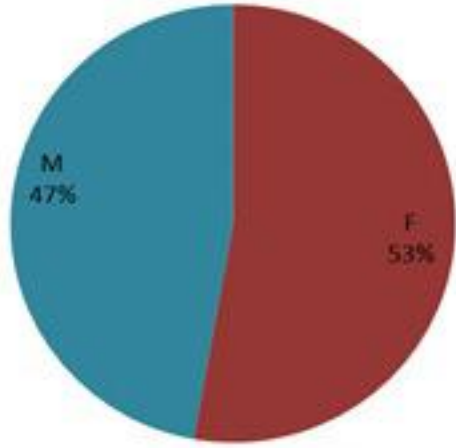

ترصد الكوليرا في لبنان 20 كانون الاول 2022

الجمهورية اللبنانية
وزارة الصحة العامة
برنامج الترصد الوبائي

الخطوط الساخنة

1760 (الصليب الأحمر)
1787 (وزارة الصحة)

حسب الجنس
(المشبهة والمتبنة)

الوفيات (المتبنة)		الحالات المثبتة		كافة الحالات المشبهة والمتبنة	
التراكمي	الجديدة (آخر 24 ساعة)	التراكمي	الجديدة (آخر 24 ساعة)	التراكمي	الجديدة (آخر 24 ساعة)
23	0	663	0	5372	44

حسب الاستشفاء
(المشبهة والمتبنة)

حسب تاريخ الإبلاغ
(للحالات المثبتة والمتبنة)

استعمال الاسرة الاستشفائية
(للحالات المثبتة والمتبنة)

حسب الفئة العمرية
(للحالات المشبهة والمتبنة)

حسب البلدة
(للحالات المثبتة)