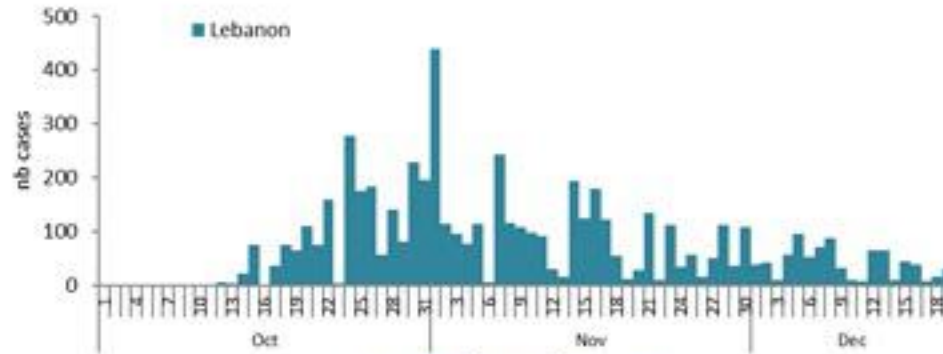

حسب الاستشفاء
(المشبهة والمتبنة)

حسب تاريخ الإبلاغ
(للحالات المثبتة والمتبنة)

حسب الفئة العمرية
(للحالات المشبهة والمتبنة)