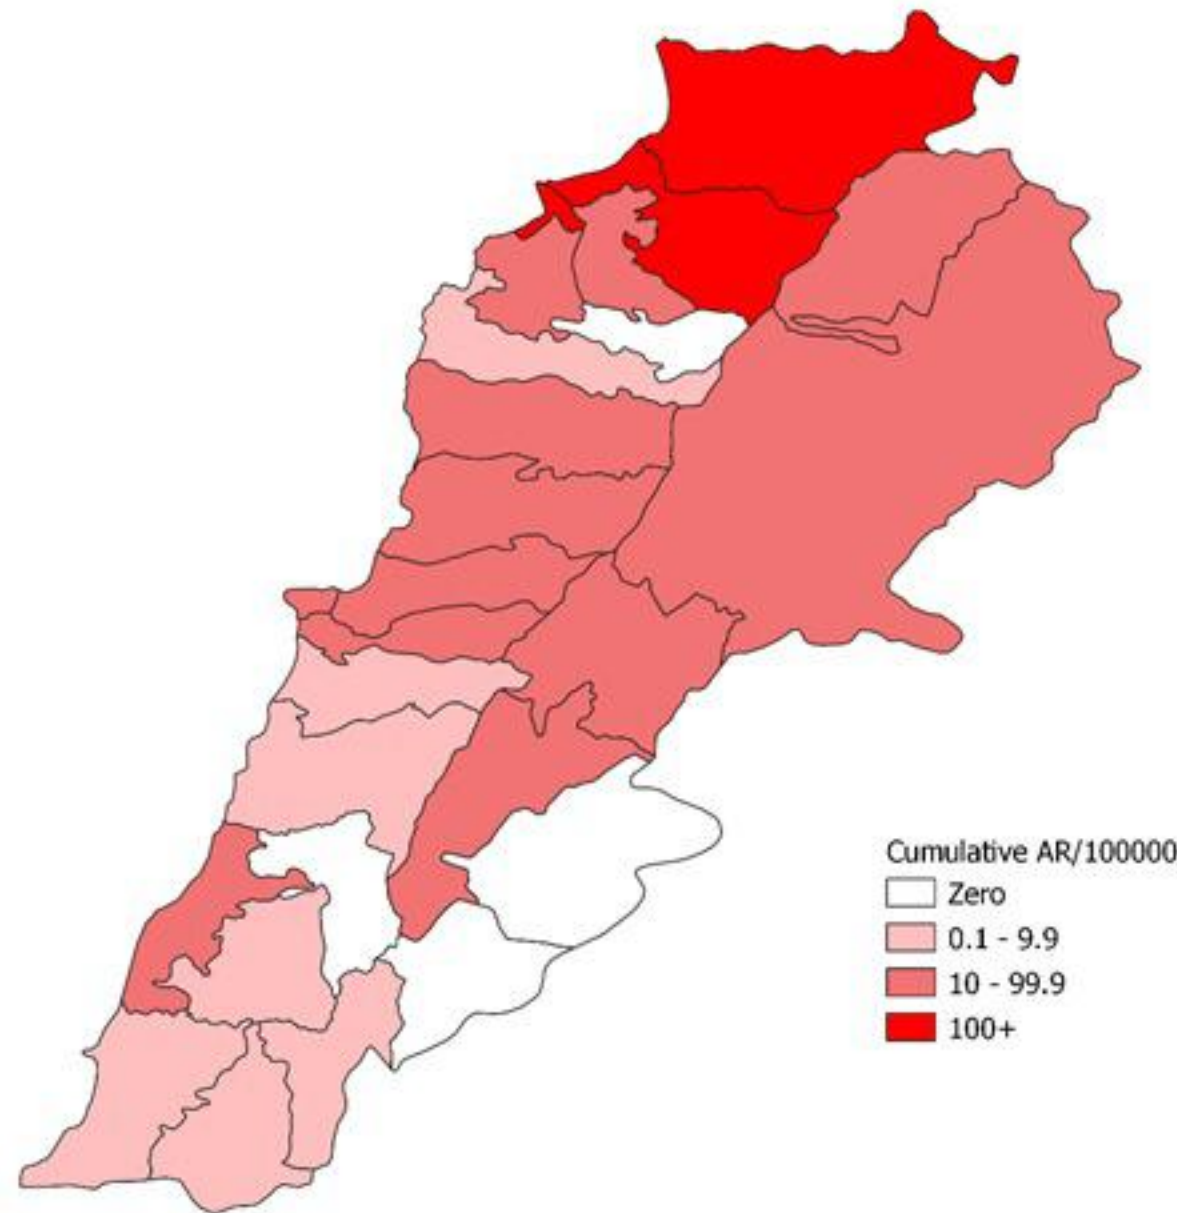

Cholera Surveillance Update

20 Dec 2022

Cumulative Attack Rate per 100,000 (suspected and confirmed)
نسبة الحدوث التراكمية لكل مئة ألف نسمة (الحالات المشتبهية والمثبتة)