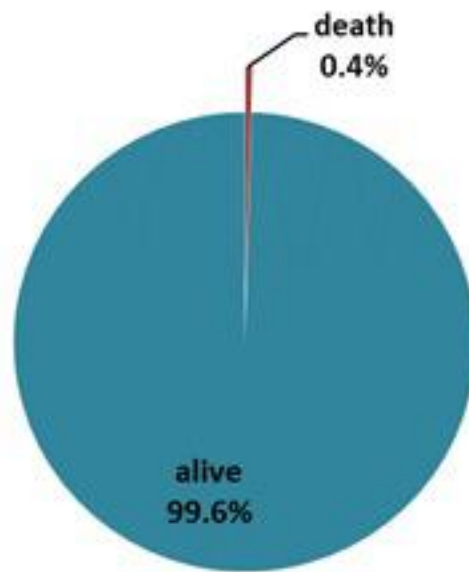

ترصد الكوليرا في لبنان 20 كانون الاول 2022

الجمهورية اللبنانية
وزارة الصحة العامة
برنامج الترصد الوبائي

الخطوط الساخنة

1760 (الصليب الأحمر)
1787 (وزارة الصحة)

حسب الجنس
(المشبهة والمتبنة)

الوفيات (المتبنة)		الحالات المثبتة		كافة الحالات المشبهة والمتبنة	
التراكمي	الجديدة (آخر 24 ساعة)	التراكمي	الجديدة (آخر 24 ساعة)	التراكمي	الجديدة (آخر 24 ساعة)
23	0	663	0	5372	44

حسب الاستشفاء
(المشبهة والمتبنة)

حسب تاريخ الإبلاغ
(للحالات المثبتة والمتبنة)

استعمال الاسرة الاستشفائية
(للحالات المثبتة والمتبنة)

حسب الفئة العمرية
(للحالات المشبهة والمتبنة)

حسب البلدة
(للحالات المثبتة)