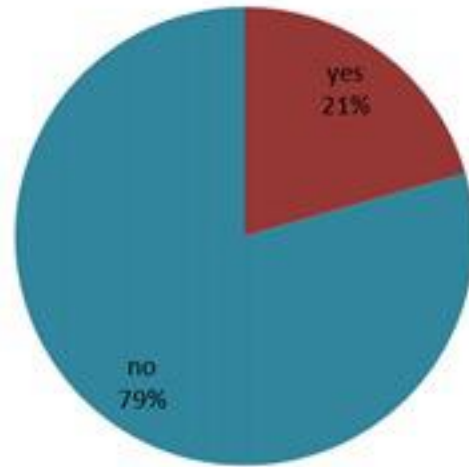

ترصد الكوليرا في لبنان 20 كانون الاول 2022

الجمهورية اللبنانية
وزارة الصحة العامة
برنامج الترصد الوبائي

الخطوط الساخنة

1760 (الصليب الأحمر)
1787 (وزارة الصحة)

حسب الجنس
(المشبهة والمتبنة)

الوفيات (المتبنة)		الحالات المثبتة		كافة الحالات المشبهة والمتبنة	
التراكمي	الجديدة (آخر 24 ساعة)	التراكمي	الجديدة (آخر 24 ساعة)	التراكمي	الجديدة (آخر 24 ساعة)
23	0	663	0	5372	44

حسب الاستشفاء
(المشبهة والمتبنة)

حسب تاريخ الإبلاغ
(للحالات المثبتة والمتبنة)

استعمال الاسرة الاستشفائية
(للحالات المثبتة والمتبنة)

حسب الفئة العمرية
(للحالات المشبهة والمتبنة)

حسب البلدة
(للحالات المثبتة)