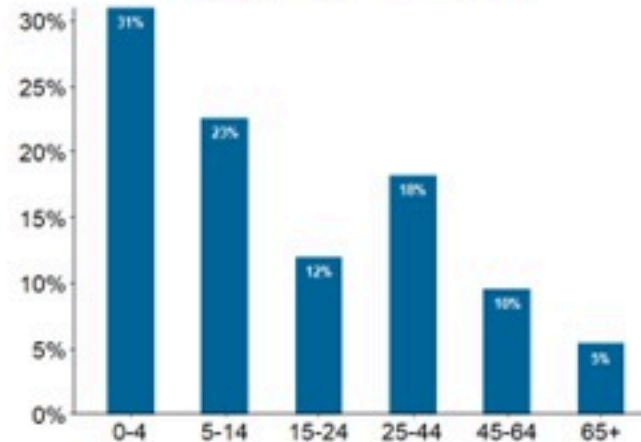

حسب الفئة العمرية
(للحالات المشبهة والمثبتة)