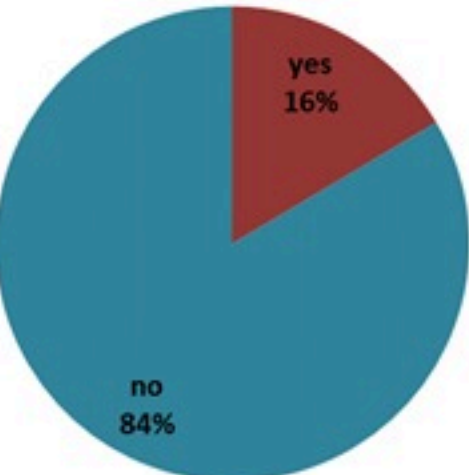

حسب الاستشفاء
(المشبهة والمثبتة)