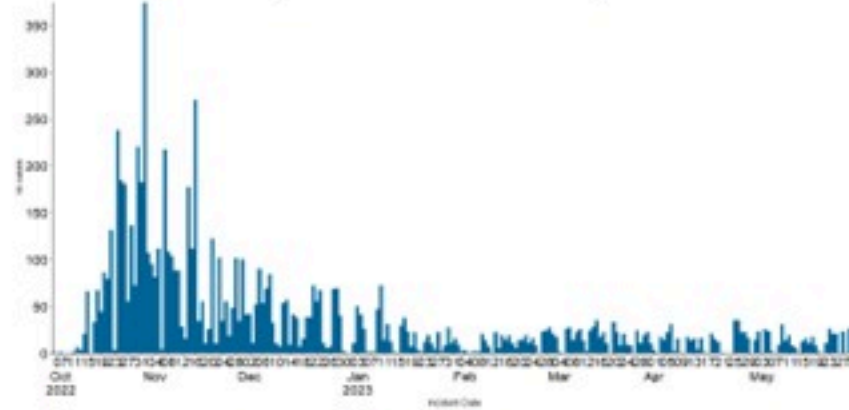

حسب تاريخ الإبلاغ
(للحالات المثبتة والمثبتة)