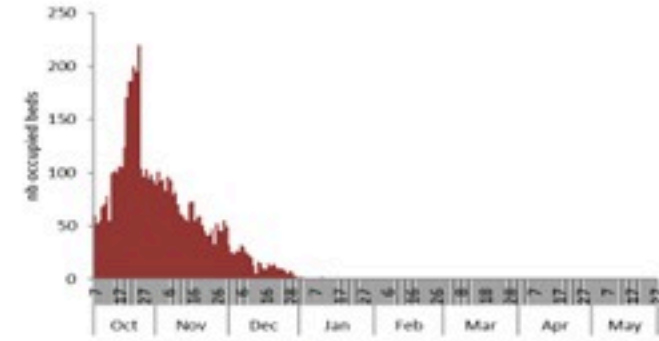

استعمال الاسره الاستشفائية
(للحالات المثبتة والمثبتة)