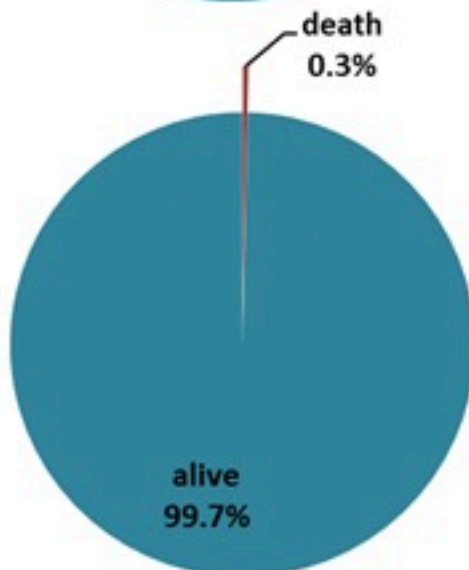

حسب تطور
الحالة
(المشبهة والمثبتة)