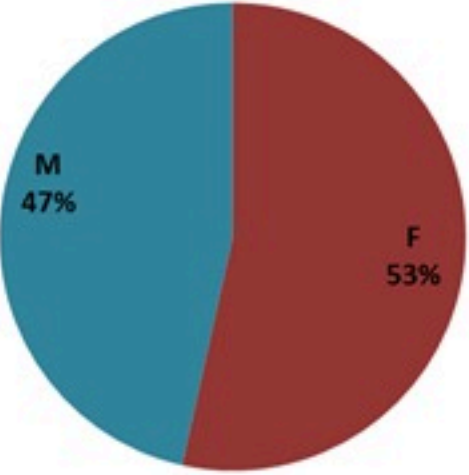

ترصد الكوليرا في لبنان 1 حزيران 2023

الجمهورية اللبنانية
وزارة الصحة العامة
برنامج الترصد الوبائي

الخطوط الساخنة

1760 (الصليب الأحمر)
1787 (وزارة الصحة)

الوفيات (المثبتة)		الحالات المثبتة		كافة الحالات المشبهة والمثبتة	
التراكمي	الجديدة (آخر 24 ساعة)	التراكمي	الجديدة (آخر 24 ساعة)	التراكمي	الجديدة (آخر 24 ساعة)
23	0	671	0	7993	26

حسب الجنس
(المشبهة والمثبتة)