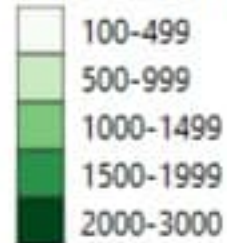

1	زوطر الشرقية		صور	6	طاربا		البقاع الغربي
2	قعقعية الجسر	11	صور	9	سرعين التحتا	2	مشغرة
2	يريفع	2	صور البصن	5	سرعين الفوقا	1	صغيين
1	يحممر (النبطية)	3	صور الرشيدية	3	طلبا	2	جب جليل
11	فيد التحقق	1	باتوليه	1	حزين	1	لالا
	بننت جبيل	1	دير قانون العين	1	خضمر (بعليك)	2	سلطان يعقوب
1	عيترون	1	جوبا	6	نبي شيت	1	قرعون
1	زميش	1	مجانل	1	حور تعلقا	1	مناره (حمارة) (ب-غ)
1	عيننا الجبل (الزط)	2	محرونه	9	بريتال	1	حوش الحريمة
1	شفرا	1	وادي جبيلو	5	بوناي	1	صويري
1	حاريص	1	بافلبيه	1	فلاوي	1	سحمر
3	قلوبه	1	باريش	33	فيد التحقق	2	مرج (ب-غ)
1	برج قلوبه	2	قانا		الهرمل	5	فيد التحقق
2	نبل	5	معركة	10	هرمل		بعليك
	مرجعون	2	جداتا	2	فيد التحقق	32	بعليك
1	مرجعون	2	بازورية		راشيا	1	شراونة
2	ديبن	1	شهابية (طير زينا)	1	عقبة راشيا	2	عين بورضاي
1	ابن السقي	2	رمادية	1	تنورة	8	دورس
1	خيام (مرجعون)	1	طورا	1	كفر فرق	3	ايعات
1	ميس الجبل	1	دير قانون النهر	1	عين حرشة	2	عذوس
1	صوانة (مرجعون)	1	بندياس	3	فيد التحقق	1	عمشكي
	حاصبيا	2	عباسية (صور)		صينا	4	نحله
2	حاصبيا	2	شعبتية	11	صينا القديمة	2	مقنة
1	كفر شوبا	1	جبل البطم	1	صينا السبيل	2	كفر دان
1	فيد التحقق	2	برج رخال	6	هلالية (صينا)	2	فالكة
		2	منصوري	5	حارة صينا	5	نبي عثمان
408	قضاء فيد التحقق	9	فيد التحقق	4	عين الحلوة	7	عرسال
			حزين	1	مجدليون	1	لبوة
		1	عيشية	2	عيرا	1	توفيقه
			النبطية	1	بسطا	2	قاع بعليك
		1	زبدن (النبطية)	4	عين الدلب	1	نقرة
		3	حبوش	4	عازية	2	يونين
		1	كفر تلبنت	1	مغدوشة	2	عبداتا (بعليك)
		1	عين قانا	2	خراب (صينا)	4	بندابل (بعليك)
		3	زفتا	2	عتلون	4	قصرلنا
		4	دير الزهراني	1	انصارية	1	تملين الفوقا
		1	نميرية	1	صرفند	1	بيت شاما
		1	حاروف (النبطية)	3	نجارية	4	حوش الراقفة
		2	ميفدون	1	كفر حنا (صينا)	5	تملين التحتا
		1	عنا	30	فيد التحقق	4	شمسطار

نسب الوفيات التراكمية لكل مئة الف نسمة
Cumulative mortality rate /100000

mortality rate: cumulative per 100000

نسب الحدوث التراكمية لكل مئة الف نسمة
Cumulative incidence rate /100000

incidence rate: cumulative per 100000

نسب الحدوث للايام 14 الماضية لكل مئة الف نسمة
14-day incidence rate /100000

incidence rate: past 14 days per 100000