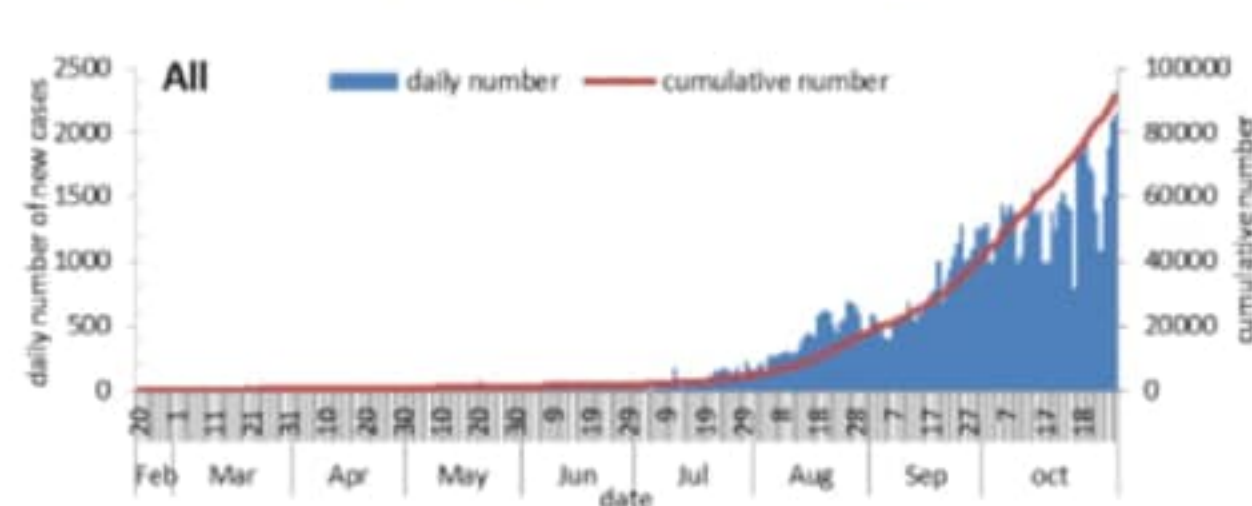

توزيع عدد الحالات الجديدة اليومي والتراكمي حسب اليوم