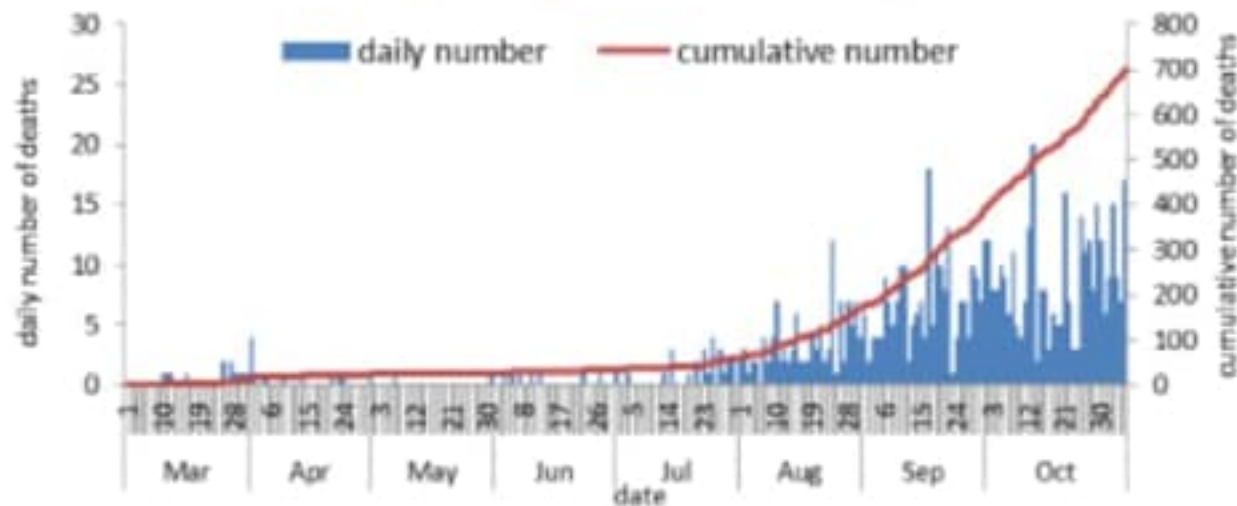

الخط الساخن:
01594459
01832700

ترصد عدوى الكوفيد 19 في لبنان 6 تشرين الثاني 2020

الجمهورية اللبنانية
وزارة الصحة العامة

من توصيات وزارة الصحة العامة:

تذكّر دائما إتباع السلوك الوقائي

غسل اليدين

ارتداء الكمامة

التباعد الاجتماعي

التراكمي
منذ 21 شباط
خلال 24 ساعة
المنصرمة

عدد الحالات المثبتة في لبنان	91328	2142
عدد الحالات المثبتة المحلية	88866	2137
عدد الحالات المثبتة الوافدة	2462	5
عدد حالات الوفاة	700	17
عدد حالات القطاع الصحي	1477	19
عدد الاتصالات المجابة للخط الساخن «كوفيد» 01594459	85746	464

خلال 14 يوم المنصرمة (محليا دون المطار)

نسبة الفحوصات لكل مئة الف نسمة	3033
إيجابية الفحوصات لكل مئة فحص	13.9%
نسبة الحدوث لكل مئة الف نسمة	428

خلال 24 ساعة المنصرمة

عدد الحالات المكررة	308	عدد الفحوصات المخبرية	13316	حالة استشفاء	777
عدد حالات الشفاء	48995	عدد الفحوصات المحلية	12053	حالة في العناية المركزة	274
		عدد الفحوصات في المطار	1263	حالة مع تنفس اصطناعي	131

توزيع عدد حالات الوفاة اليومي والتراكمي حسب اليوم