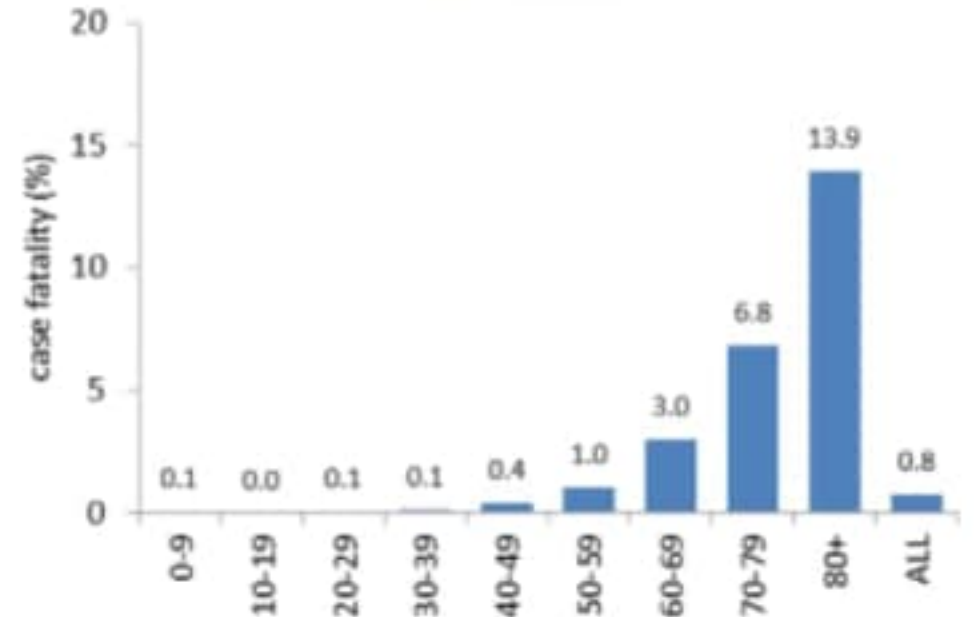

700 حالة وفاة / Deaths

جدول حالات الوفاة المسجلة خلال 24 ساعة المنصرمة والمثبتة Line list of confirmed covid-19 deaths for the past 24 hours

#	المستشفى	السكن (القضاء)	الجنس	العمر (سنة)	وجود امراض مزمنة
1	بري الحكومي	المتن	ذكر	84	نعم
2	بري الحكومي	النبطية	ذكر	57	نعم
3	بري الحكومي	مرجعون	أنثى	77	نعم
4	بري الحكومي	بنت جبيل	أنثى	53	نعم
5	سان جورج / الحدث	بعيدا	أنثى	35	كلا
6	رياق	بعلبك	ذكر	62	نعم
7	بهن	بعيدا	ذكر	82	نعم
8	البقاع	رحلة	ذكر	67	نعم
9	الحريري الحكومي	عاليه	ذكر	67	نعم
10	عين وزين	الشوف	ذكر	65	نعم
11	عين وزين	الشوف	ذكر	83	نعم
12	عين وزين	الشوف	أنثى	81	-
13	عين وزين	الشوف	أنثى	77	كلا
14	عين وزين	الشوف	ذكر	73	نعم
15	الهراري الحكومي	رحلة	ذكر	72	نعم
16	الهراري الحكومي	رحلة	أنثى	97	كلا
17	الهراري الحكومي	رحلة	ذكر	84	نعم

جدول خصائص الوفيات Distribution of deaths by age group

نسبة الاماتة % Case fatality %	عدد حالات الوفاة Number of deaths	الفئة العمرية Age group
0.06	1	0-9
0.02	1	10-19
0.07	6	20-29
0.12	15	30-39
0.43	46	40-49
1.00	85	50-59
2.96	147	60-69
6.82	194	70-79
13.94	205	80+
0.77	700	Total المجموع

نسبة الاماتة حسب العمر Case fatality by age group