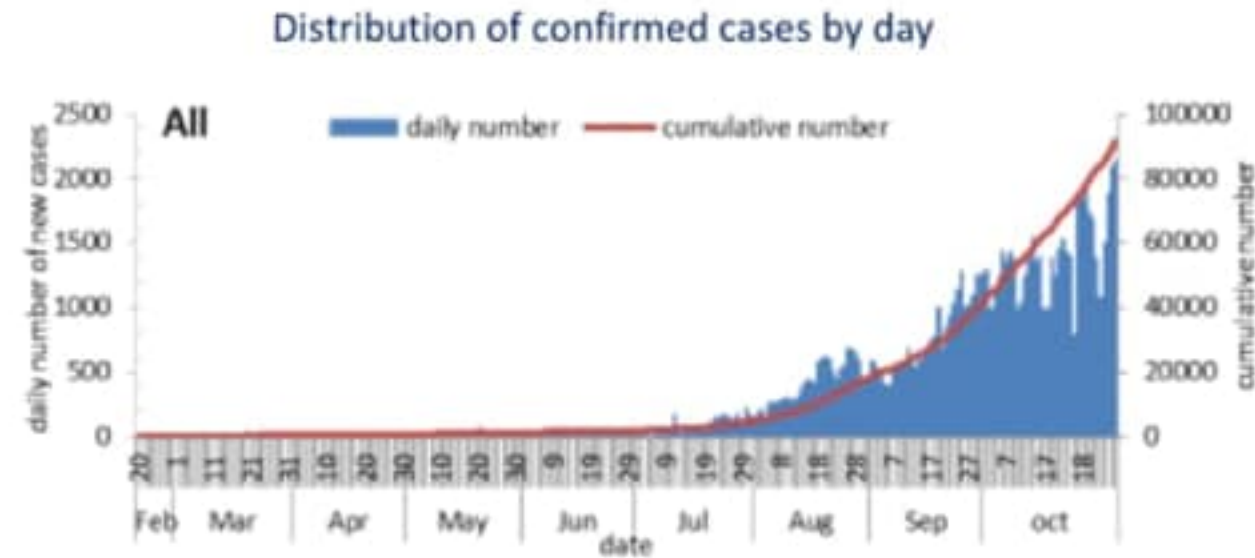

التباعد الاجتماعي

التراكمي
منذ 21 شباط
خلال 24 ساعة
المنصرمة

عدد الحالات المثبتة في لبنان	91328	2142
عدد الحالات المثبتة المحلية	88866	2137
عدد الحالات المثبتة الوافدة	2462	5
عدد حالات الوفاة	700	17
عدد حالات القطاع الصحي	1477	19
عدد الاتصالات المجابة للخط الساخن «كوفيد» 01594459	85746	464

Preventive Behaviour

Hand hygiene

Mask

Physical distance

Cumulative number	Past 24 hours	
91328	2142	Confirmed cases in Lebanon
88866	2137	Confirmed local cases
2462	5	Confirmed imported cases
700	17	Deaths
1477	19	Cases among healthcare workers
85746	464	Answered calls as call center 01594459

Past 14 days (without airport)

3033	Testing rate /100000
13.9%	Positivity PCR testing (%)
428	Incidence rate /100000

Past 24 hours

308	Duplicate cases	13316	PCR tests	777	Occupied hospital beds
48995	Remission (cumulative)	12053	Local PCR tests	274	Occupied ICU beds
		1263	Airport PCR tests	131	Mechanical ventilation