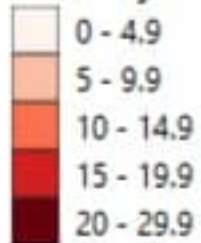

mortality rate: cumulative per 100000