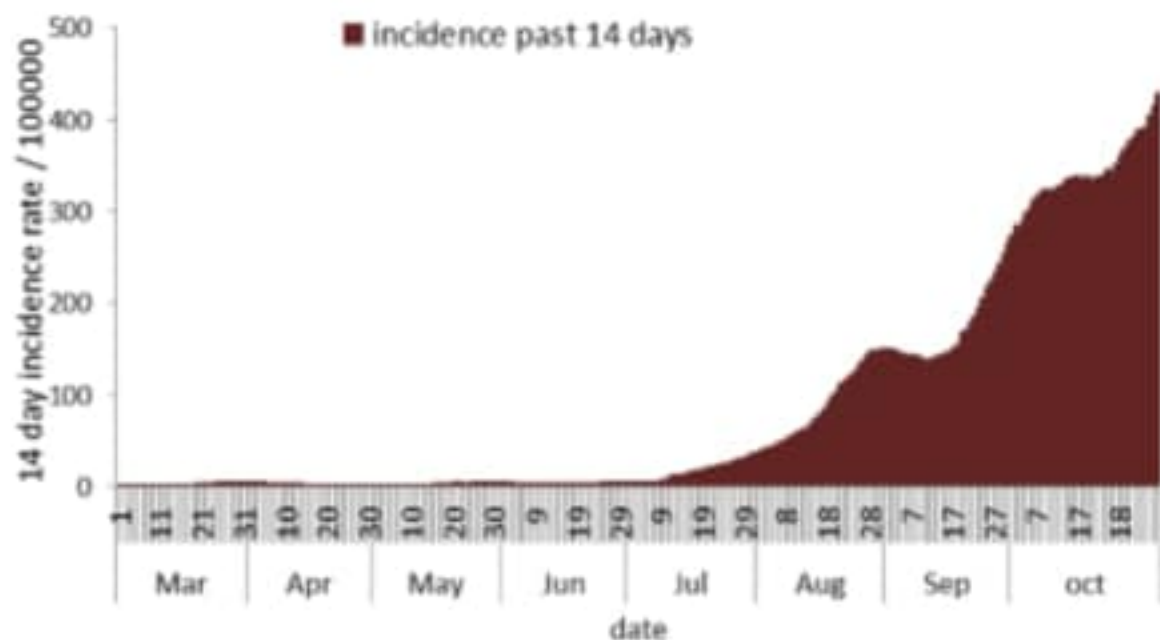

نسبة الحالات الجديدة لكل مئة الف نسمة خلال 14 يوم السابقة
Incidence rate for the 14 days (/100000)