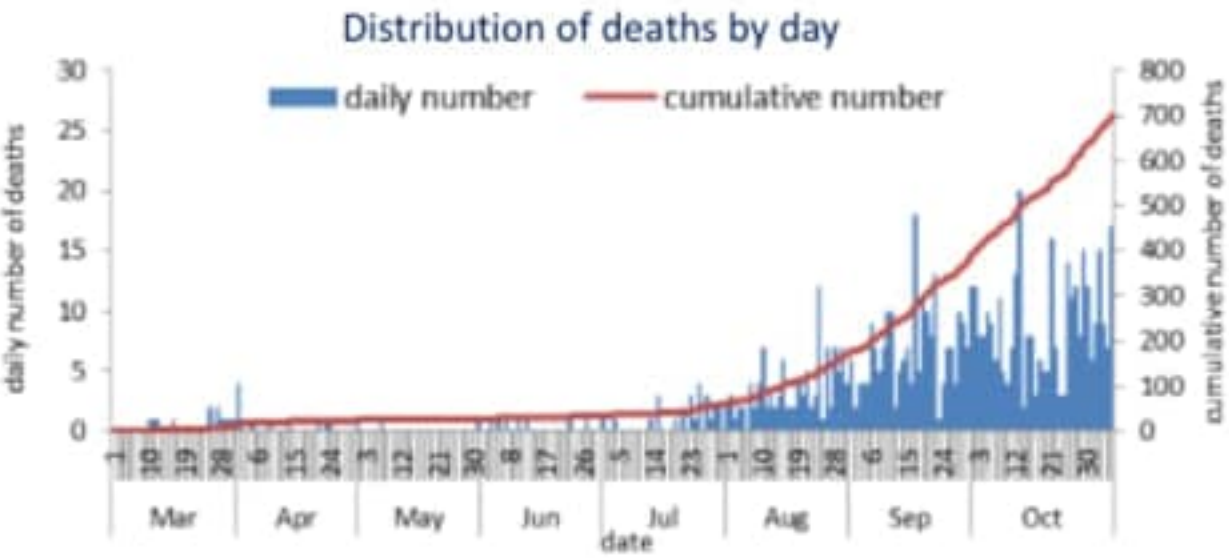

التباعد الاجتماعي

التراكمي
منذ 21 شباط
خلال 24 ساعة
المنصرمة

عدد الحالات المثبتة في لبنان	91328	2142
عدد الحالات المثبتة المحلية	88866	2137
عدد الحالات المثبتة الوافدة	2462	5
عدد حالات الوفاة	700	17
عدد حالات القطاع الصحي	1477	19
عدد الاتصالات المجابة للخط الساخن «كوفيد» 01594459	85746	464

Preventive Behaviour

Hand hygiene

Mask

Physical distance

Cumulative number	Past 24 hours	
91328	2142	Confirmed cases in Lebanon
88866	2137	Confirmed local cases
2462	5	Confirmed imported cases
700	17	Deaths
1477	19	Cases among healthcare workers
85746	464	Answered calls as call center 01594459

Past 14 days (without airport)

3033	Testing rate /100000
13.9%	Positivity PCR testing (%)
428	Incidence rate /100000

Past 24 hours

308	Duplicate cases	13316	PCR tests	777	Occupied hospital beds
48995	Remission (cumulative)	12053	Local PCR tests	274	Occupied ICU beds
		1263	Airport PCR tests	131	Mechanical ventilation