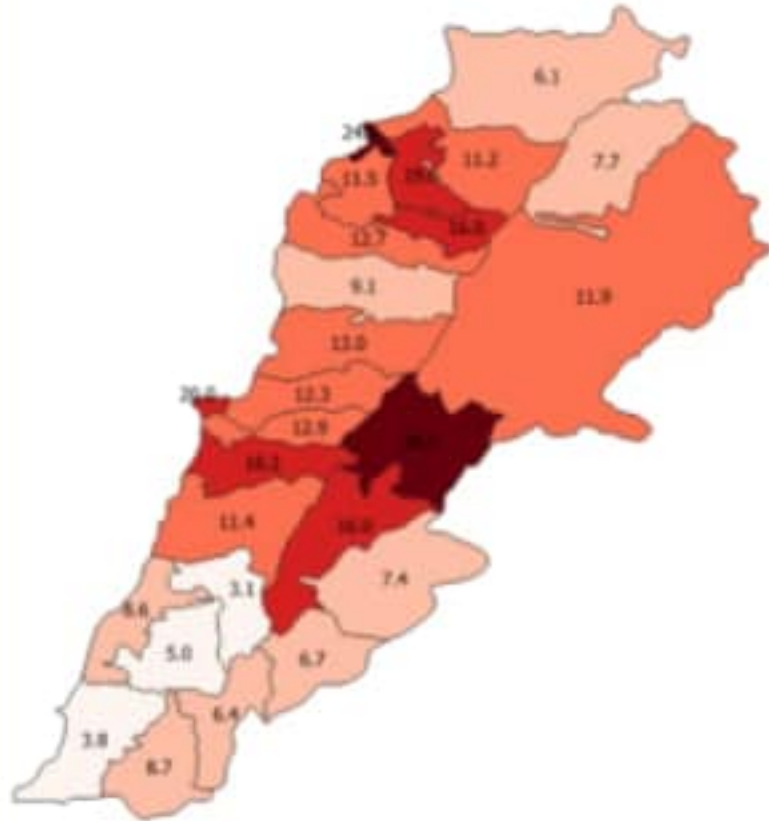

نسب الحدوث التراكمية لكل مئة الف نسمة
Cumulative incidence rate /100000

نسب الحدوث للايام 14 الماضية لكل مئة الف نسمة
14-day incidence rate /100000