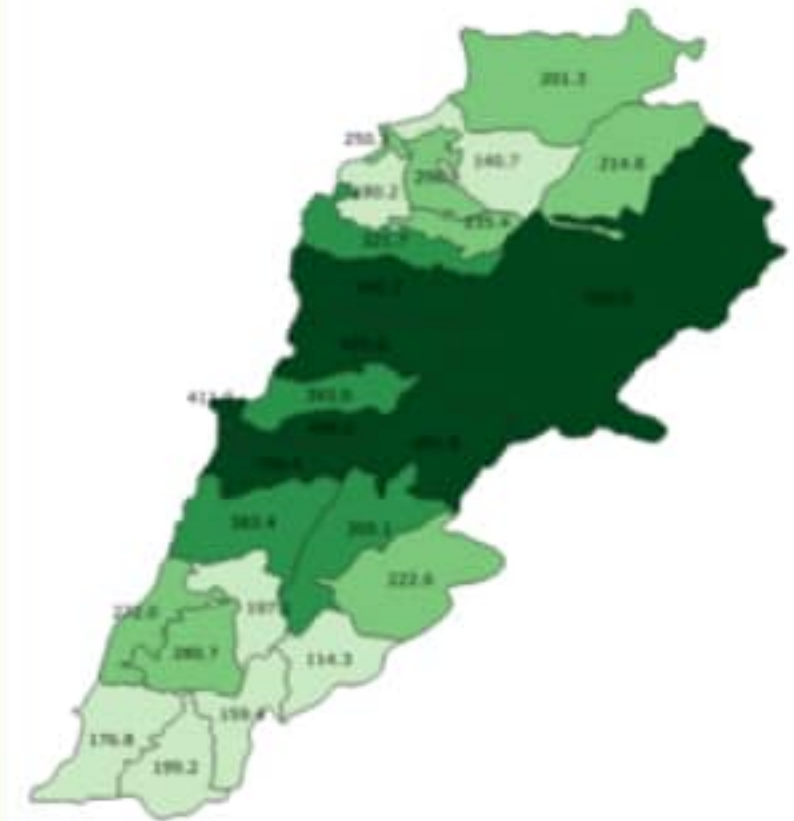

نسب الحدوث للايام 14 الماضية لكل مئة الف نسمة
14-day incidence rate /100000