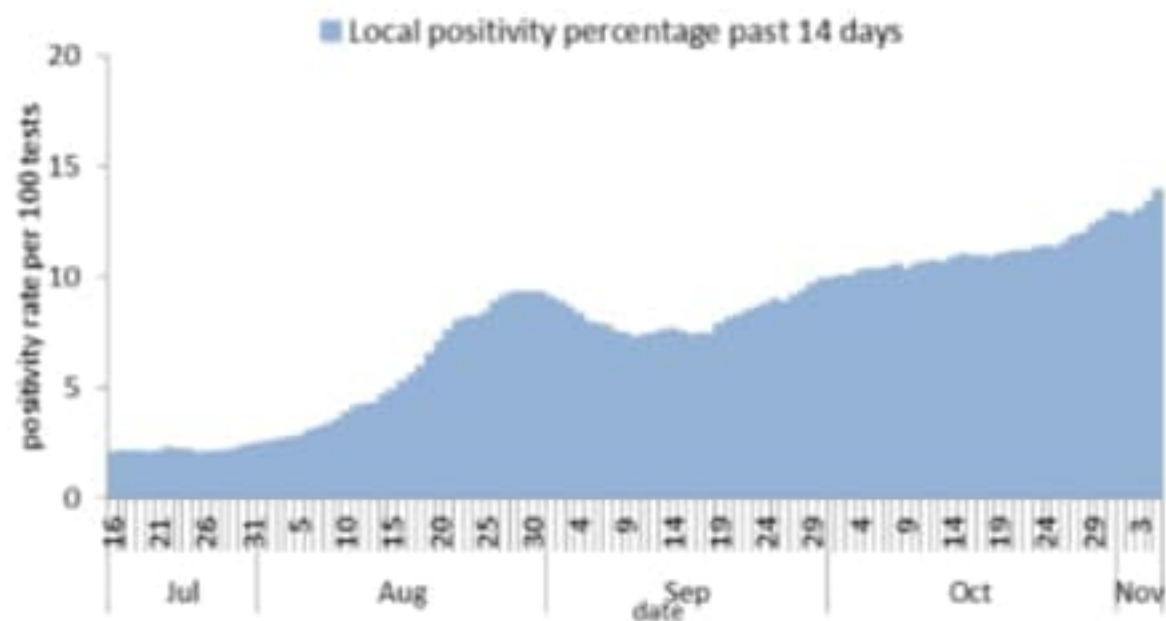

نسبة الحالات الجديدة لكل مئة الف نسمة خلال 14 يوم السابقة
Incidence rate for the 14 days (/100000)

نسبة الفحوصات المحلية لكل مئة الف نسمة خلال 14 يوم السابقة
Testing rate for the past 14 days (/100000)

نسبة الوفيات لكل مئة الف نسمة خلال 14 يوم السابقة
Mortality rate for the past 14 days (/100000)

النسبة المئوية للمنوية للفحوصات المحلية الإيجابية خلال 14 يوم السابقة
Positivity rate for the past 14 days (/100000)