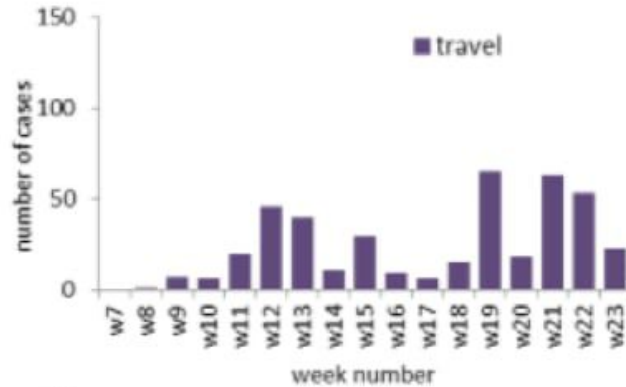

رسم بياني لتوزيع الحالات حسب السفر والاسبوع

العدد التراكمي للحالات المثبتة في لبنان منذ 21 شباط 2020

1306

عدد الحالات الجديدة من بين المحليين والوافدين خلال 24 ساعة المنصرمة

50

عدد الحالات الجديدة التي سجلت بين المقيمين خلال 24 ساعة المنصرمة (33 من المخالطين)

42

عدد الحالات الجديدة التي سجلت بين الوافدين خلال 24 ساعة المنصرمة

8

حالة استشفاء منها 5 في العناية المركزة خلال 24 ساعة المنصرمة

71

عدد الحالات مع شفاء مخبري (نتيجتين سلبيتين متتاليتين) او زمني (مرور اكثر من شهر)

731

العدد التراكمي للوفيات في لبنان منذ 21 شباط 2020

28

حالة وفاة خلال 24 ساعة المنصرمة

1

رسم بياني لتوزيع الحالات حسب اليوم

جدول تفصيل الاعداد

الفحوصات		
2199		عدد الفحوصات التي اجريت خلال 24 ساعة المنصرمة (تم اجراءها في 30*)
وافدة: 8	محلية: 42	عدد الحالات الجديدة التي سجلت خلال 24 ساعة المنصرمة