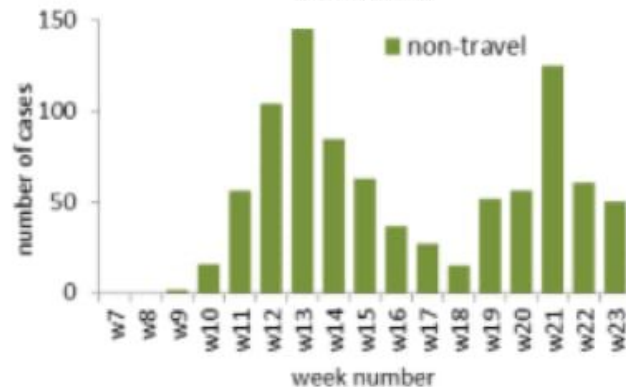

04 حزيران 2020

من توصيات وزارة الصحة العامة:

- خلال هذه الفترة الحساسة، الزامية ارتداء الكمامة خلال التجول او الحركة خارج المنزل
- العزل/الحجر المنزلي
- السلوك الفردي الوقائي: أهمية غسل اليدين، آداب السعال، تجنب لمس العينين والانف والفم، تجنب الاقتراب من أي شخص مريض، تجنب الاماكن المزدحمة والتجمعات
- تشكل الظاهرة الحالية بعدم الالتزام بالتعبئة العامة خطرا في ازدياد احتمال انتشار العدوى بين الناس

رسم بياني لتوزيع الحالات حسب السفر والاسبوع

العدد التراكمي للحالات المثبتة في لبنان منذ 21 شباط 2020

1306

عدد الحالات الجديدة من بين المحليين والوافدين خلال 24 ساعة المنصرمة

50

عدد الحالات الجديدة التي سجلت بين المقيمين خلال 24 ساعة المنصرمة (33 من المخالطين)

42

عدد الحالات الجديدة التي سجلت بين الوافدين خلال 24 ساعة المنصرمة

8

حالة استشفاء منها 5 في العناية المركزة خلال 24 ساعة المنصرمة

71

عدد الحالات مع شفاء مخبري (نتيجتين سلبيتين متتاليتين) او زمني (مرور اكثر من شهر)

731

العدد التراكمي للوفيات في لبنان منذ 21 شباط 2020

28

حالة وفاة خلال 24 ساعة المنصرمة

1

رسم بياني لتوزيع الحالات حسب اليوم

جدول تفصيل الاعداد

الفحوصات		
2199		عدد الفحوصات التي اجريت خلال 24 ساعة المنصرمة (تم اجراءها في 30*)
وافدة: 8	محلية: 42	عدد الحالات الجديدة التي سجلت خلال 24 ساعة المنصرمة