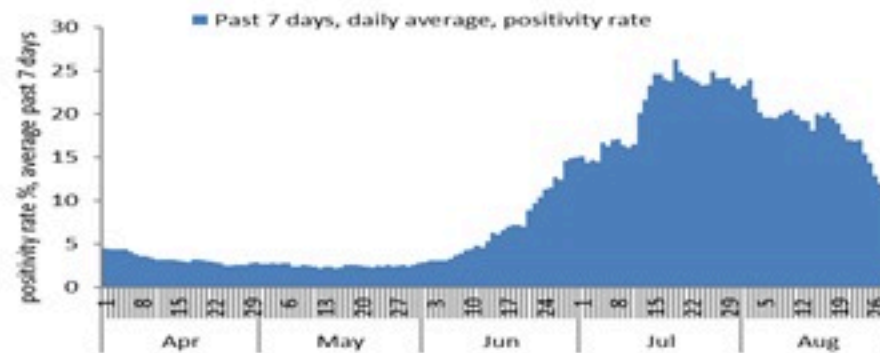

المؤشرات الوبائية	خلال 7 أيام الأخيرة	خلال 14 يوم الأخيرة
عدد دخول المستشفى	33	77
نسبة دخول المستشفى لمل 100000	0.62	1.45
عدد الوفيات	15	39
نسبة الوفيات لكل 100000	0.28	0.73
نسبة إيجابية فحص PCR لكل مئة فحص	11.4%	15.5%
نسبة الحدوث المحلية لكل 100000	71	189
نسبة الفحوصات لكل 100000	592	1156
الاستشفاء (حالات جديدة و قديمة)	ليوم امس	% نسبة الاستعمال
الاسره المستعملة	102	19%
اسره العناية المركزه المستعملة (تنفس اصطناعي)	41 (7)	18%
الحالات الجديدة	ليوم امس	التراكمي
وفيات جديده	2	10624
حالات جديده (المعدل اليومي للأيام 7 الاخيره)	536	1208925
الخط الساخن	ليوم امس	التراكمي
اتصالات (1) 1787	128	437731
	397	754571

نسبة إيجابية الفحوصات
(معدل 7 أيام الاخيره)

عدد الاسره المستعملة

عدد الوفيات حسب اليوم

30 August 2022

COVID-19 surveillance

The report will focus in severe cases.

In past 7 days, 33 new admissions were reported (0.62/100000), and 15 deaths (0.28/100000). The ICU COVID-19 occupancy was 18% (41 beds over 229). The PCR local positivity rate was 11.4%. The community transmission is at level 3.

COVID-19 PCR positivity rate

COVID-19 hospital daily bed occupancy

COVID-19 daily deaths

	Past 7 days	Past 14 days
New hospital admission	33	77
Admission rate /100000	0.62	1.45
New deaths	15	39
Mortality rate /100000	0.28	0.73
PCR positivity rate %	11.4%	15.5%
Local Incidence rate /100000	71	189
Testing rate /100000	592	1156
All admissions	Past day	% Occupancy
Occupied beds	102	19%
Occupied ICU beds	41 (7)	18%
New	Past day	Cumulative
New deaths	2	10624
New cases (average past 7 days)	536	1208925
Hot line	Past day	Cumulative
1787 (1)	128	437731
1214	397	754571