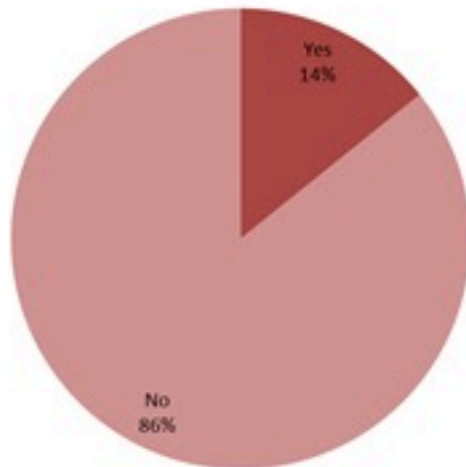

توزيع المخالطين حسب الوضع وجود عدوى سابقة
ليوم امس
Contact distribution by prior infection
(past 3 months), past day