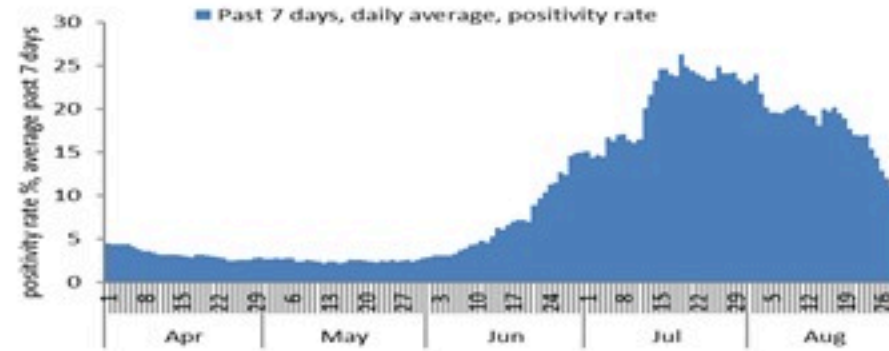

ترصد عدوى الكوفيد 19 في لبنان

30 آب 2022

ترصد كوفيد 19

سيتم التركيز على المؤشرات الخاصة بالحالات الشديدة. في الأيام 7 الأخيرة، تم استشفاء 33 مريضاً (0.62 لكل مئة ألف)، وتسجيل 15 وفيات (0.28 لكل مئة ألف). وبلغت نسبة استعمال أسرة العناية الفائقة 18% (41 أسرة من أصل 229). أما نسبة إيجابية الفحوصات المحلية فقد بلغت 11.4%. ويصنف التفشي المجتمعي على مستوى 3.

المؤشرات الوبائية	خلال 7 أيام الأخيرة	خلال 14 يوم الأخيرة
عدد دخول المستشفى	33	77
نسبة دخول المستشفى لمل 100000	0.62	1.45
عدد الوفيات	15	39
نسبة الوفيات لكل 100000	0.28	0.73
نسبة إيجابية فحص PCR لكل مئة فحص	11.4%	15.5%
نسبة الحدوث المحلية لكل 100000	71	189
نسبة الفحوصات لكل 100000	592	1156
الاستشفاء (حالات جديدة و قديمة)	ليوم امس	% نسبة الاستعمال
الاسره المستعملة	102	19%
اسره العناية المركزه المستعملة (تنفس اصطناعي)	41 (7)	18%
الحالات الجديدة	ليوم امس	التراكمي
وفيات جديده	2	10624
حالات جديده (المعدل اليومي للأيام 7 الاخيره)	536	1208925
الخط الساخن	ليوم امس	التراكمي
اتصالات (1) 1787	128	437731
	397	754571

نسبة إيجابية الفحوصات
(معدل 7 أيام الاخيره)

عدد الاسره المستعملة

عدد الوفيات حسب اليوم

30 August 2022

COVID-19 surveillance

The report will focus in severe cases.

In past 7 days, 33 new admissions were reported (0.62/100000), and 15 deaths (0.28/100000). The ICU COVID-19 occupancy was 18% (41 beds over 229). The PCR local positivity rate was 11.4%. The community transmission is at level 3.

COVID-19 PCR positivity rate

COVID-19 hospital daily bed occupancy

COVID-19 daily deaths

	Past 7 days	Past 14 days
New hospital admission	33	77
Admission rate /100000	0.62	1.45
New deaths	15	39
Mortality rate /100000	0.28	0.73
PCR positivity rate %	11.4%	15.5%
Local Incidence rate /100000	71	189
Testing rate /100000	592	1156
All admissions	Past day	% Occupancy
Occupied beds	102	19%
Occupied ICU beds	41 (7)	18%
New	Past day	Cumulative
New deaths	2	10624
New cases (average past 7 days)	536	1208925
Hot line	Past day	Cumulative
1787 (1)	128	437731
1214	397	754571