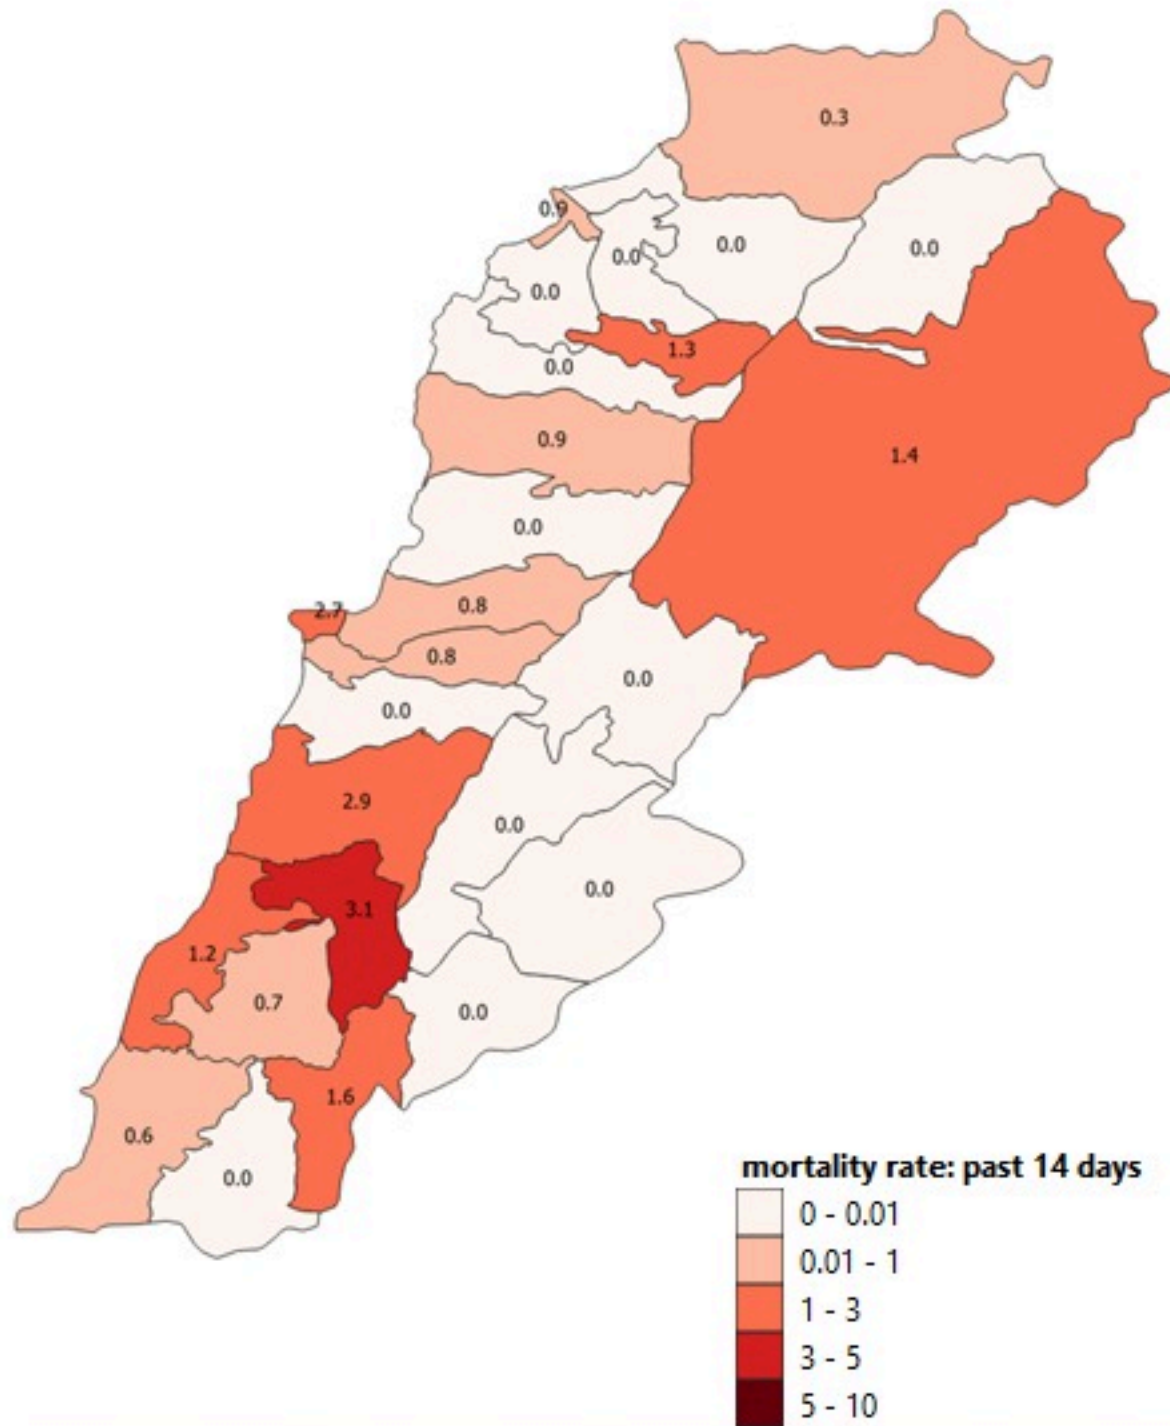

نسب الوفيات لـ 14 الايام الماضية لكل مئة الف نسمة
14-day mortality rate /100000