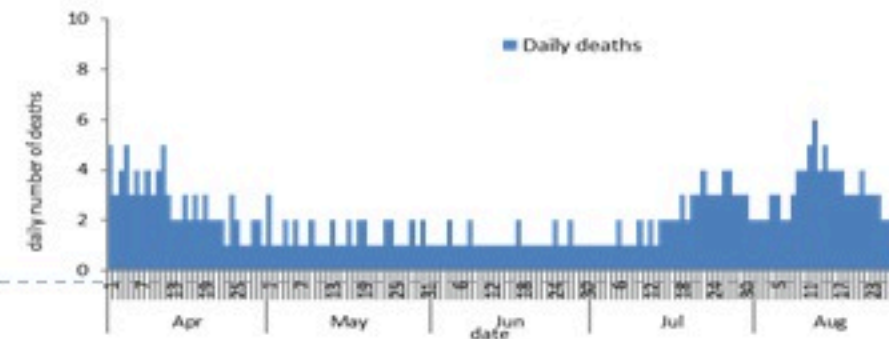

ترصد عدوى الكوفيد 19 في لبنان

30 آب 2022

ترصد كوفيد 19

سيتم التركيز على المؤشرات الخاصة بالحالات الشديدة. في الأيام 7 الأخيرة، تم استشفاء 33 مريضاً (0.62 لكل مئة ألف)، وتسجيل 15 وفيات (0.28 لكل مئة ألف). وبلغت نسبة استعمال أسرة العناية الفائقة 18% (41 أسرة من أصل 229). أما نسبة إيجابية الفحوصات المحلية فقد بلغت 11.4%. ويصنف التفشي المجتمعي على مستوى 3.

المؤشرات الوبائية	خلال 7 أيام الأخيرة	خلال 14 يوم الأخيرة
عدد دخول المستشفى	33	77
نسبة دخول المستشفى لمل 100000	0.62	1.45
عدد الوفيات	15	39
نسبة الوفيات لكل 100000	0.28	0.73
نسبة إيجابية فحص PCR لكل مئة فحص	11.4%	15.5%
نسبة الحدوث المحلية لكل 100000	71	189
نسبة الفحوصات لكل 100000	592	1156
الاستشفاء (حالات جديدة و قديمة)	ليوم امس	% نسبة الاستعمال
الاسره المستعملة	102	19%
اسره العناية المركزه المستعملة (تنفس اصطناعي)	41 (7)	18%
الحالات الجديدة	ليوم امس	التراكمي
وفيات جديده	2	10624
حالات جديده (المعدل اليومي للأيام 7 الاخيره)	536	1208925
الخط الساخن	ليوم امس	التراكمي
اتصالات (1) 1787	128	437731
	397	754571

نسبة إيجابية الفحوصات
(معدل 7 أيام الاخيره)

عدد الاسره المستعملة

عدد الوفيات حسب اليوم

30 August 2022

COVID-19 surveillance

The report will focus in severe cases.

In past 7 days, 33 new admissions were reported (0.62/100000), and 15 deaths (0.28/100000). The ICU COVID-19 occupancy was 18% (41 beds over 229). The PCR local positivity rate was 11.4%. The community transmission is at level 3.

COVID-19 PCR positivity rate

COVID-19 hospital daily bed occupancy

COVID-19 daily deaths

	Past 7 days	Past 14 days
New hospital admission	33	77
Admission rate /100000	0.62	1.45
New deaths	15	39
Mortality rate /100000	0.28	0.73
PCR positivity rate %	11.4%	15.5%
Local Incidence rate /100000	71	189
Testing rate /100000	592	1156
All admissions	Past day	% Occupancy
Occupied beds	102	19%
Occupied ICU beds	41 (7)	18%
New	Past day	Cumulative
New deaths	2	10624
New cases (average past 7 days)	536	1208925
Hot line	Past day	Cumulative
1787 (1)	128	437731
1214	397	754571