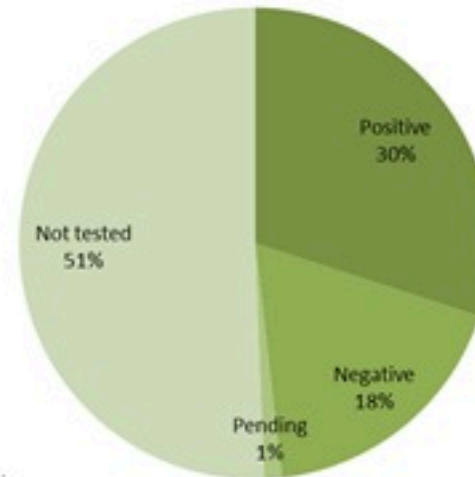

توزيع المخالطين حسب العوارض،
ليوم امس
Distribution of contacts by clinical
presentation, past day

إحصاءات المخالطين الجدد ليوم امس
Number of COVID-19 contacts,
past day

913	عدد الحالات والمخالطين التي تم الاتصال بها Number of cases & contacts called
752	عدد الحالات والمخالطين التي تم الاتصال بها وتقصيها Number of cases & contacts called & investigated
330	عدد المخالطين الجدد Number of new contacts

توزيع المخالطين حسب الوضع وجود عدوى سابقة
ليوم امس
Contact distribution by prior infection
(past 3 months), past day

توزيع المخالطين حسب القحوصات المخبرية الحديثة
ليوم امس
Contacts distribution by recent testing
status, past day