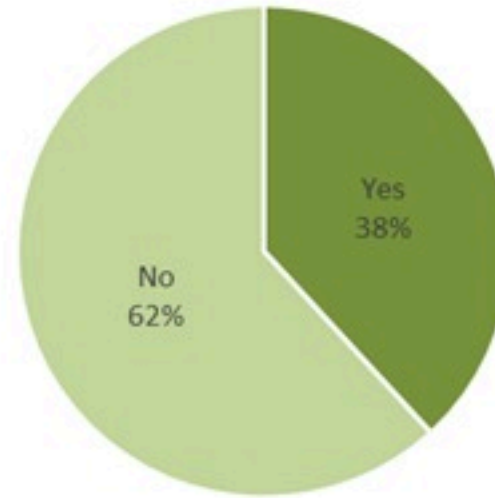

نسب الوفيات لـ 14 الايام الماضية لكل مئة الف نسمة
14-day mortality rate /100000

نسب الحدوث لـ 14 الايام الماضية لكل مئة الف نسمة
14-day incidence rate /100000

توزيع المخالطين حسب المحيط،
ليوم امس
Distribution of contacts by profile,
past day

توزيع المخالطين حسب العوارض،
ليوم امس
Distribution of contacts by clinical
presentation, past day

إحصاءات المخالطين الجدد ليوم امس
Number of COVID-19 contacts,
past day

913	عدد الحالات والمخالطين التي تم الاتصال بها Number of cases & contacts called
752	عدد الحالات والمخالطين التي تم الاتصال بها وتقصيها Number of cases & contacts called & investigated
330	عدد المخالطين الجدد Number of new contacts