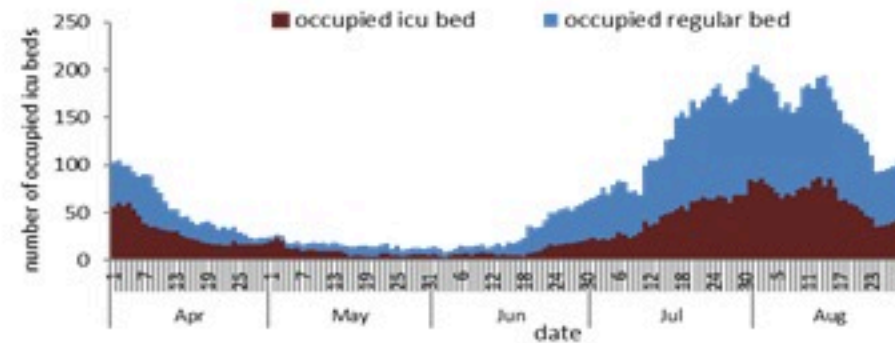

ترصد عدوى الكوفيد 19 في لبنان

30 آب 2022

ترصد كوفيد 19

سيتم التركيز على المؤشرات الخاصة بالحالات الشديدة. في الأيام 7 الأخيرة، تم استشفاء 33 مريضاً (0.62 لكل مئة ألف)، وتسجيل 15 وفيات (0.28 لكل مئة ألف). وبلغت نسبة استعمال أسرة العناية الفائقة 18% (41 أسرة من أصل 229). أما نسبة إيجابية الفحوصات المحلية فقد بلغت 11.4%. ويصنف التفشي المجتمعي على مستوى 3.

المؤشرات الوبائية	خلال 7 أيام الأخيرة	خلال 14 يوم الأخيرة
عدد دخول المستشفى	33	77
نسبة دخول المستشفى لمل 100000	0.62	1.45
عدد الوفيات	15	39
نسبة الوفيات لكل 100000	0.28	0.73
نسبة إيجابية فحص PCR لكل مئة فحص	11.4%	15.5%
نسبة الحدوث المحلية لكل 100000	71	189
نسبة الفحوصات لكل 100000	592	1156
الاستشفاء (حالات جديدة و قديمة)	ليوم امس	% نسبة الاستعمال
الاسره المستعملة	102	19%
اسره العناية المركزه المستعملة (تنفس اصطناعي)	41 (7)	18%
الحالات الجديدة	ليوم امس	التراكمي
وفيات جديده	2	10624
حالات جديده (المعدل اليومي للأيام 7 الاخيره)	536	1208925
الخط الساخن	ليوم امس	التراكمي
اتصالات (1) 1787	128	437731
	397	754571

نسبة إيجابية الفحوصات
(معدل 7 أيام الاخيره)

عدد الاسره المستعملة

عدد الوفيات حسب اليوم

30 August 2022

COVID-19 surveillance

The report will focus in severe cases.

In past 7 days, 33 new admissions were reported (0.62/100000), and 15 deaths (0.28/100000). The ICU COVID-19 occupancy was 18% (41 beds over 229). The PCR local positivity rate was 11.4%. The community transmission is at level 3.

COVID-19 PCR positivity rate

COVID-19 hospital daily bed occupancy

COVID-19 daily deaths

	Past 7 days	Past 14 days
New hospital admission	33	77
Admission rate /100000	0.62	1.45
New deaths	15	39
Mortality rate /100000	0.28	0.73
PCR positivity rate %	11.4%	15.5%
Local Incidence rate /100000	71	189
Testing rate /100000	592	1156
All admissions	Past day	% Occupancy
Occupied beds	102	19%
Occupied ICU beds	41 (7)	18%
New	Past day	Cumulative
New deaths	2	10624
New cases (average past 7 days)	536	1208925
Hot line	Past day	Cumulative
1787 (1)	128	437731
1214	397	754571