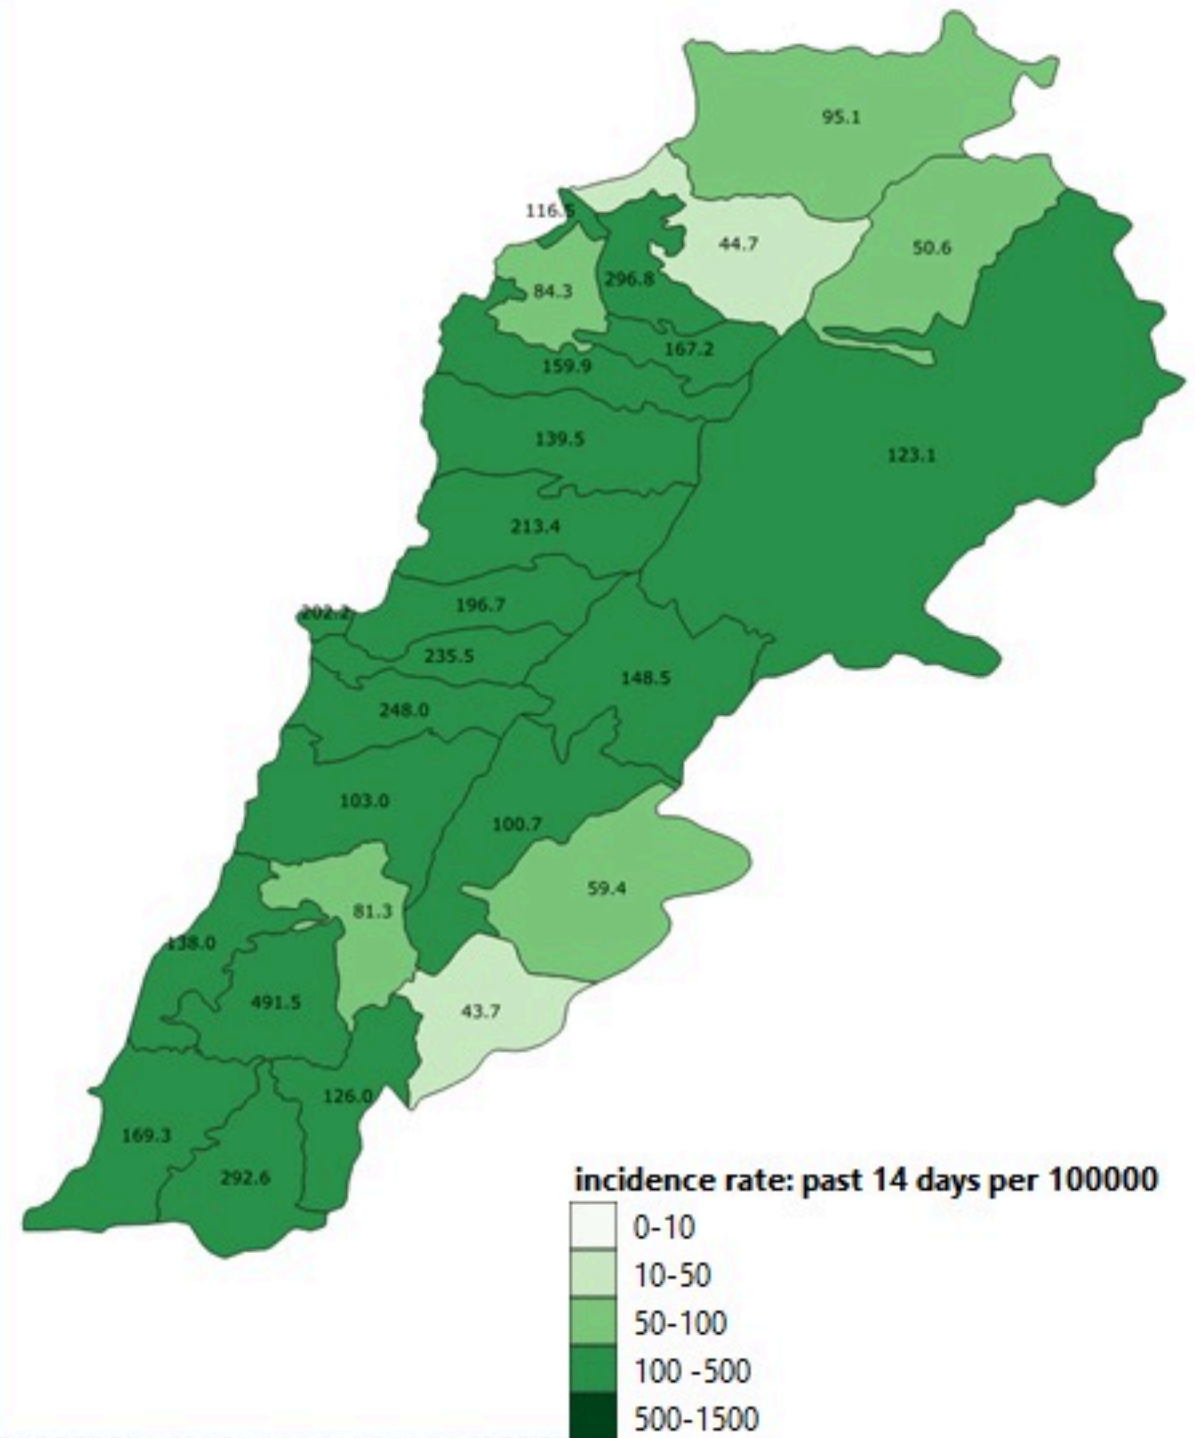

نسب الحدوث لـ 14 الايام الماضية لكل مئة الف نسمة
14-day incidence rate /100000