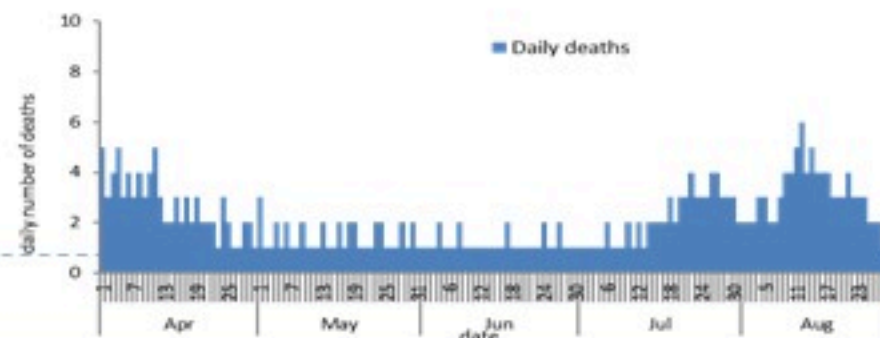

المؤشرات الوبائية	خلال 7 أيام الأخيرة	خلال 14 يوم الأخيرة
عدد دخول المستشفى	33	77
نسبة دخول المستشفى لمل 100000	0.62	1.45
عدد الوفيات	15	39
نسبة الوفيات لكل 100000	0.28	0.73
نسبة إيجابية فحص PCR لكل مئة فحص	11.4%	15.5%
نسبة الحدوث المحلية لكل 100000	71	189
نسبة الفحوصات لكل 100000	592	1156
الاستشفاء (حالات جديدة و قديمة)	ليوم امس	% نسبة الاستعمال
الاسره المستعملة	102	19%
اسره العناية المركزه المستعملة (تنفس اصطناعي)	41 (7)	18%
الحالات الجديدة	ليوم امس	التراكمي
وفيات جديده	2	10624
حالات جديده (المعدل اليومي للأيام 7 الاخيره)	536	1208925
الخط الساخن	ليوم امس	التراكمي
اتصالات (1) 1787	128	437731
	397	754571

نسبة إيجابية الفحوصات
(معدل 7 أيام الاخيره)

عدد الاسره المستعملة

عدد الوفيات حسب اليوم

30 August 2022

COVID-19 surveillance

The report will focus in severe cases.

In past 7 days, 33 new admissions were reported (0.62/100000), and 15 deaths (0.28/100000). The ICU COVID-19 occupancy was 18% (41 beds over 229). The PCR local positivity rate was 11.4%. The community transmission is at level 3.

COVID-19 PCR positivity rate

COVID-19 hospital daily bed occupancy

COVID-19 daily deaths

	Past 7 days	Past 14 days
New hospital admission	33	77
Admission rate /100000	0.62	1.45
New deaths	15	39
Mortality rate /100000	0.28	0.73
PCR positivity rate %	11.4%	15.5%
Local Incidence rate /100000	71	189
Testing rate /100000	592	1156
All admissions	Past day	% Occupancy
Occupied beds	102	19%
Occupied ICU beds	41 (7)	18%
New	Past day	Cumulative
New deaths	2	10624
New cases (average past 7 days)	536	1208925
Hot line	Past day	Cumulative
1787 (1)	128	437731
1214	397	754571