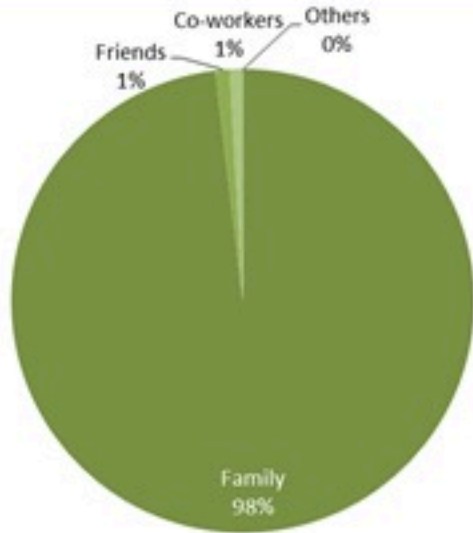

نسب الوفيات لـ 14 الايام الماضية لكل مئة الف نسمة
14-day mortality rate /100000

نسب الحدوث لـ 14 الايام الماضية لكل مئة الف نسمة
14-day incidence rate /100000

توزيع المخالطين حسب المحيط،
ليوم امس
Distribution of contacts by profile,
past day

توزيع المخالطين حسب العوارض،
ليوم امس
Distribution of contacts by clinical
presentation, past day

إحصاءات المخالطين الجدد ليوم امس
Number of COVID-19 contacts,
past day

913	عدد الحالات والمخالطين التي تم الاتصال بها Number of cases & contacts called
752	عدد الحالات والمخالطين التي تم الاتصال بها وتقصيها Number of cases & contacts called & investigated
330	عدد المخالطين الجدد Number of new contacts