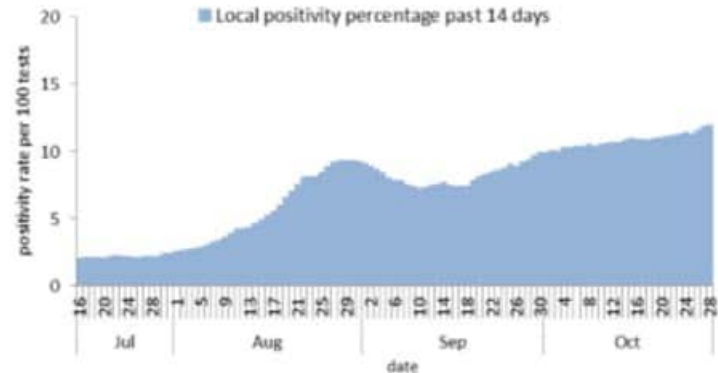

نسبة الحالات الجديدة لكل مئة الف نسمة خلال 14 يوم السابقة  
Incidence rate for the 14 days (/100000)

نسبة الفحوصات المحلية لكل مئة الف نسمة خلال 14 يوم السابقة  
Testing rate for the past 14 days (/100000)

نسبة الوفيات لكل مئة الف نسمة خلال 14 يوم السابقة  
Mortality rate for the past 14 days (/100000)

النسبة المئوية للفحوصات المحلية الإيجابية خلال 14 يوم السابقة  
Positivity rate for the past 14 days (/100000)