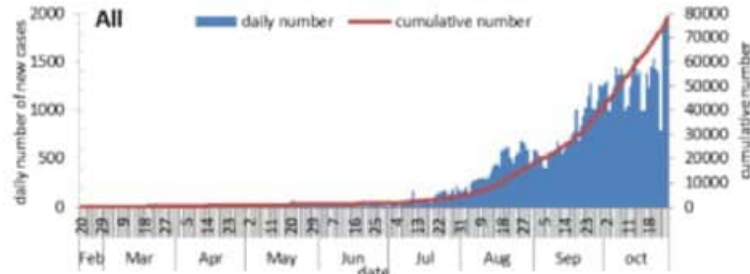

توزيع عدد الحالات الجديدة اليومي والتراكمي حسب اليوم

Distribution of confirmed cases by day

daily number cumulative number