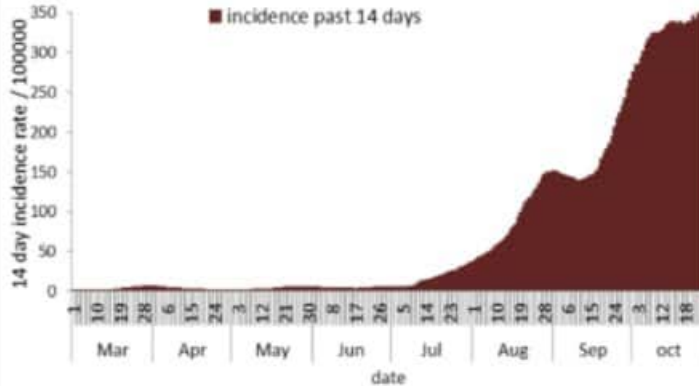

نسبة الحالات الجديدة لكل مئة الف نسمة خلال 14 يوم السابقة
Incidence rate for the 14 days (/100000)