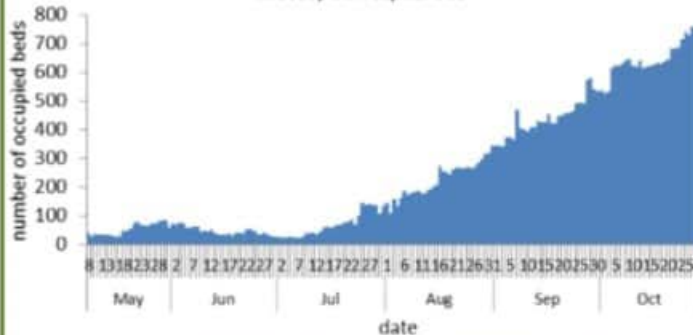

Covid 15 hospital bed occupancy / الاستشفاء لحالات الموفيد 19

حالات الاستشفاء حسب اليوم لحالات الكوفيد 19
Covid 19 hospital bed occupancy per day

■ occupied hospital bed