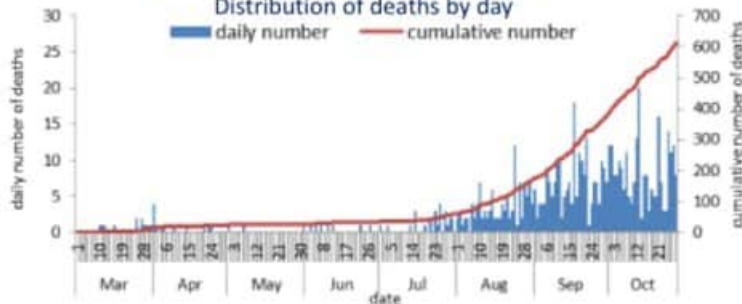

عدد الفحوصات المحلية 13934

عدد الفحوصات في المطار 941

حالة استشفاء 753

حالة في العناية المركزة 248

عدد الحالات التشفاء 39123

توزيع عدد حالات الوفاة اليومي والتراكمي حسب اليوم

Distribution of deaths by day

daily number cumulative number