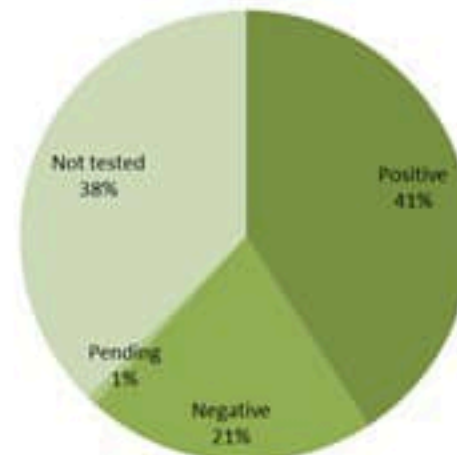

توزيع المخالطين حسب العوارض،
ليوم امس
Distribution of contacts by clinical
presentation, past day

إحصاءات المخالطين الجدد ليوم امس
Number of COVID-19 contacts,
past day

1409	عدد الحالات والمخالطين التي تم الاتصال بها Number of cases & contacts called
1165	عدد الحالات والمخالطين التي تم الاتصال بها وتقصيها Number of cases & contacts called & investigated
996	عدد المخالطين الجدد Number of new contacts

توزيع المخالطين حسب الوضع وجود عدوى سابقة
ليوم امس
Contact distribution by prior infection
(past 3 months), past day

توزيع المخالطين حسب القحوصات المخبرية الحديثة
ليوم امس
Contacts distribution by recent testing
status, past day