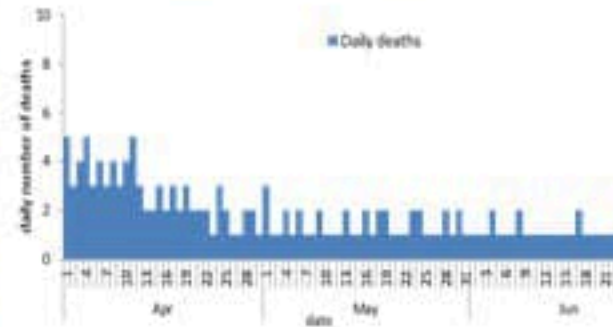

ترصد عدوى الكوفيد 19 في لبنان

02 تموز 2022

المؤشرات الوبائية	
خلال 7 أيام الأخيرة	خلال 14 يوم الأخيرة
عدد دخول المستشفى	27
نسبة دخول المستشفى لكل 100000	0.51
عدد الوفيات	8
نسبة الوفيات لكل 100000	0.15
نسبة إيجابية فحص PCR لكل مئة فحص	15%
نسبة الطرقات المحلية لكل 100000	136
نسبة التحوصات لكل 100000	875
الاستشفاء (حالات جديدة و قديمة)	ليوم امس
الاسره المستعملة	65
اسره العناية المركزه المستعملة (تفيس اصطناعي)	23 (3)
الحالات الجديدة	ليوم قبل امس
وفيات جديده	1
حالات جديده (ليوم قبل امس)	1295
الغط السخن	ليوم امس
اتصالات (1) 1787	277
	441

عدد الاسره المستعملة

ترصد كوفيد 19

سيتم التركيز على المؤشرات الخاصة بالحالات الشديدة. في الأيام 7 الأخيرة، تم استشفاء 27 مرضى (0.5 لكل مئة الف)، وتسجيل 8 وفيات (0.15 لكل مئة الف). وبلغت نسبة استعمال اسره العناية الفائقة 13% (23 أسرة من اصل 178).

اما نسبة إيجابية الفحوصات المحلية فقد بلغت 15%. ويصلف التفشي المجتمعي على مستوى 3.

عدد الوفيات حسب اليوم

نسبة إيجابية الفحوصات (معدل 7 أيام الاخيرة)

عدد الجرعات حسب اليوم

التلقيح ضد الكوفيد
19 نحو مناعة المجتمع
(المصدر: قاعدة بيانات Impact)

التلقيح	ليوم امس	التراكمي	التغطية (12y+)
المسجلين	467	3838105	70.4%
الجرعة (1)	500	2701496	49.6%
الجرعة (2)	522	2377296	43.6%
الجرعة (3)	1264	606397	25.5%*

* نسبة من مجموع مكثفي الجرعة الثانية

02 July 2022