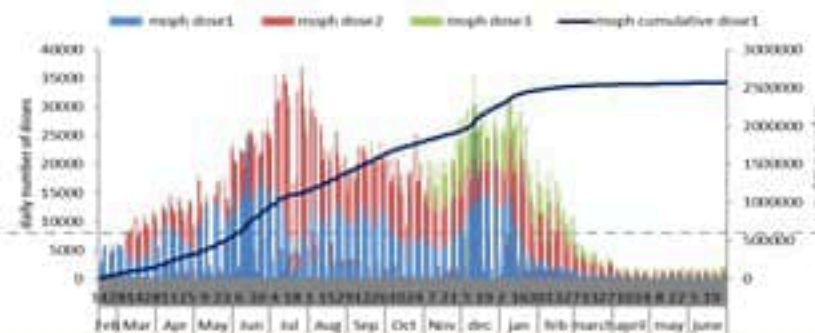

عدد الاسره المستعملة

ترصد كوفيد 19

سيتم التركيز على المؤشرات الخاصة بالحالات الشديدة. في الأيام 7 الأخيرة، تم استشفاء 27 مرضى (0.5 لكل مئة الف)، وتسجيل 8 وفيات (0.15 لكل مئة الف). وبلغت نسبة استعمال اسره العناية الفائقة 13% (23 أسرة من اصل 178).

اما نسبة إيجابية الفحوصات المحلية فقد بلغت 15%. ويصلف التفشي المجتمعي على مستوى 3.

عدد الوفيات حسب اليوم

نسبة إيجابية الفحوصات (معدل 7 أيام الاخيرة)

عدد الجرعات حسب اليوم

التلقيح ضد الكوفيد
19 نحو مناعة المجتمع
(المصدر: قاعدة بيانات Impact)

التلقيح	ليوم امس	التراكمي	التغطية (12y+)
المسجلين	467	3838105	70.4%
الجرعة (1)	500	2701496	49.6%
الجرعة (2)	522	2377296	43.6%
الجرعة (3)	1264	606397	25.5%*

* نسبة من مجموع مكثفي الجرعة الثانية

02 July 2022