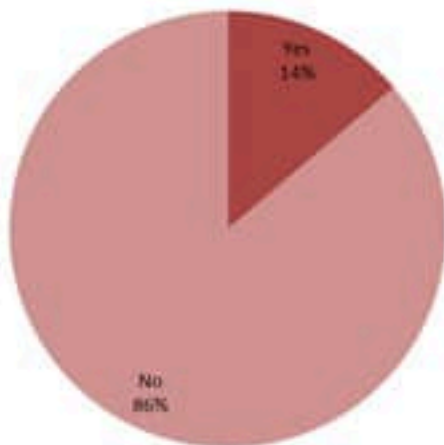

توزيع المخالطين حسب الوضع وجود عدوى سابقة
ليوم امس
Contact distribution by prior infection
(past 3 months), past day