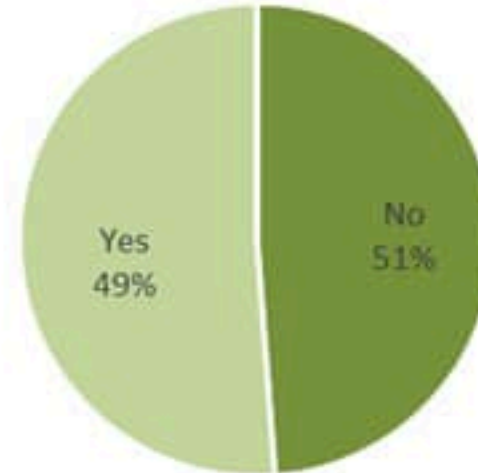

نسب الوفيات للأيام 14 الماضية لكل مئة ألف نسمة
14-day mortality rate /100000

نسب الحدوث للأيام 14 الماضية لكل مئة ألف نسمة
14-day incidence rate /100000

توزيع المخالطين حسب المحيط
ليوم امس
Distribution of contacts by profile,
past day

توزيع المخالطين حسب العوارض،
ليوم امس
Distribution of contacts by clinical
presentation, past day

إحصاءات المخالطين الجدد ليوم امس
Number of COVID-19 contacts,
past day

1409	عدد الحالات والمخالطين التي تم الاتصال بها Number of cases & contacts called
1165	عدد الحالات والمخالطين التي تم الاتصال بها وتقصيها Number of cases & contacts called & investigated
996	عدد المخالطين الجدد Number of new contacts