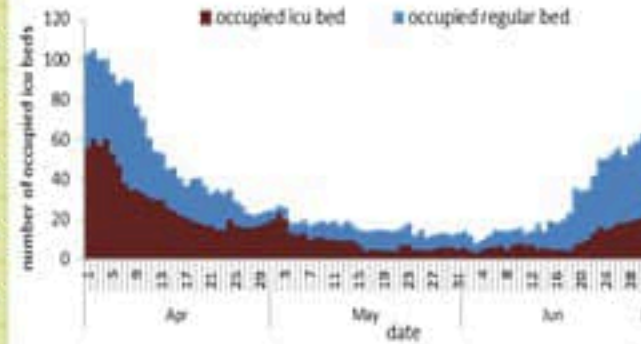

ترصد عدوى الكوفيد 19 في لبنان

02 تموز 2022

المؤشرات الوبائية	
خلال 7 أيام الأخيرة	خلال 14 يوم الأخيرة
عدد دخول المستشفى	27
نسبة دخول المستشفى لكل 100000	0.51
عدد الوفيات	8
نسبة الوفيات لكل 100000	0.15
نسبة إيجابية فحص PCR لكل مئة فحص	15%
نسبة الطرقات المحلية لكل 100000	136
نسبة التحوصات لكل 100000	875
الاستشفاء (حالات جديدة و قديمة)	ليوم امس
الاسره المستعملة	65
اسره العناية المركزه المستعملة (تفيس اصطناعي)	23 (3)
الحالات الجديدة	ليوم قبل امس
وفيات جديده	1
حالات جديده (ليوم قبل امس)	1295
الغط السخن	ليوم امس
اتصالات (1) 1787	277
	441

عدد الاسره المستعملة

ترصد كوفيد 19

سيتم التركيز على المؤشرات الخاصة بالحالات الشديدة. في الأيام 7 الأخيرة، تم استشفاء 27 مرضى (0.5 لكل مئة الف)، وتسجيل 8 وفيات (0.15 لكل مئة الف). وبلغت نسبة استعمال اسره العناية الفائقة 13% (23 أسرة من اصل 178).

اما نسبة إيجابية الفحوصات المحلية فقد بلغت 15%. ويصلف التفشي المجتمعي على مستوى 3.

عدد الوفيات حسب اليوم

نسبة إيجابية الفحوصات (معدل 7 أيام الاخيرة)

عدد الجرعات حسب اليوم

التلقيح ضد الكوفيد
19 نحو مناعة المجتمع
(المصدر: قاعدة بيانات Impact)