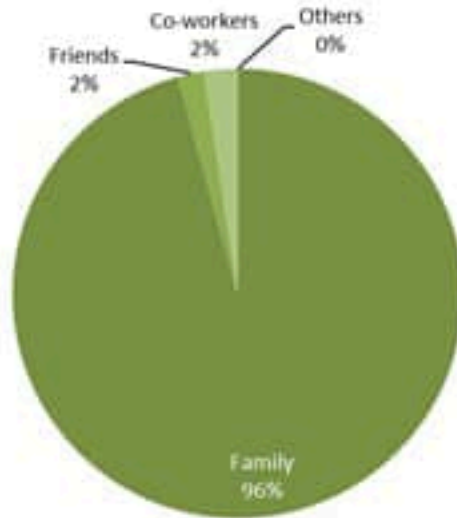

نسب الوفيات للأيام 14 الماضية لكل مئة ألف نسمة
14-day mortality rate /100000

نسب الحدوث للأيام 14 الماضية لكل مئة ألف نسمة
14-day incidence rate /100000

توزيع المخالطين حسب المحيط
ليوم امس
Distribution of contacts by profile,
past day

توزيع المخالطين حسب العوارض،
ليوم امس
Distribution of contacts by clinical
presentation, past day

إحصاءات المخالطين الجدد ليوم امس
Number of COVID-19 contacts,
past day

1409	عدد الحالات والمخالطين التي تم الاتصال بها Number of cases & contacts called
1165	عدد الحالات والمخالطين التي تم الاتصال بها وتقصيها Number of cases & contacts called & investigated
996	عدد المخالطين الجدد Number of new contacts