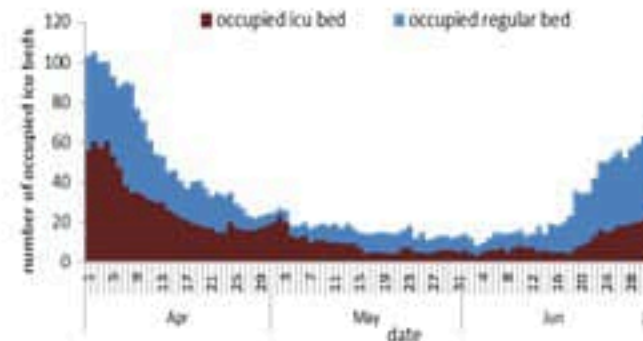

اما نسبة إيجابية الفحوصات المحلية فقد بلغت 15%. ويصلف التفشي المجتمعي على مستوى 3.

عدد الوفيات حسب اليوم

نسبة إيجابية الفحوصات (معدل 7 أيام الاخيرة)

عدد الجرعات حسب اليوم

التلقيح ضد الكوفيد
19 نحو مناعة المجتمع
(المصدر: قاعدة بيانات Impact)

التلقيح	ليوم امس	التراكمي	التغطية (12y+)
المسجلين	467	3838105	70.4%
الجرعة (1)	500	2701496	49.6%
الجرعة (2)	522	2377296	43.6%
الجرعة (3)	1264	606397	25.5%*

* نسبة من مجموع مكثفي الجرعة الثانية

02 July 2022

COVID-19 surveillance

The report will focus in severe cases.

In past 7 days, 27 new admissions were reported (0.5/100000), and 8 deaths (0.15/100000). The ICU COVID-19 occupancy was 13% (23 beds over 178).

The PCR local positivity rate was 15%. The community transmission is at level 3.

COVID-19 hospital daily bed occupancy

	Past 7 days	Past 14 days
New hospital admission	27	57
Admission rate /100000	0.51	1.1
New deaths	8	16
Mortality rate /100000	0.15	0.30
PCR positivity rate %	15%	14.3%
Local Incidence rate /100000	136	217
Testing rate /100000	875	1471
All admissions	Past day	% Occupancy
Occupied beds	65	15%
Occupied ICU beds	23 (3)	13%
New	Before yesterday	Cumulative
New deaths	1	10468
New cases	1295	1114814
Hot line	Past day	Cumulative
1787 (1)	277	426082
1214	441	734863