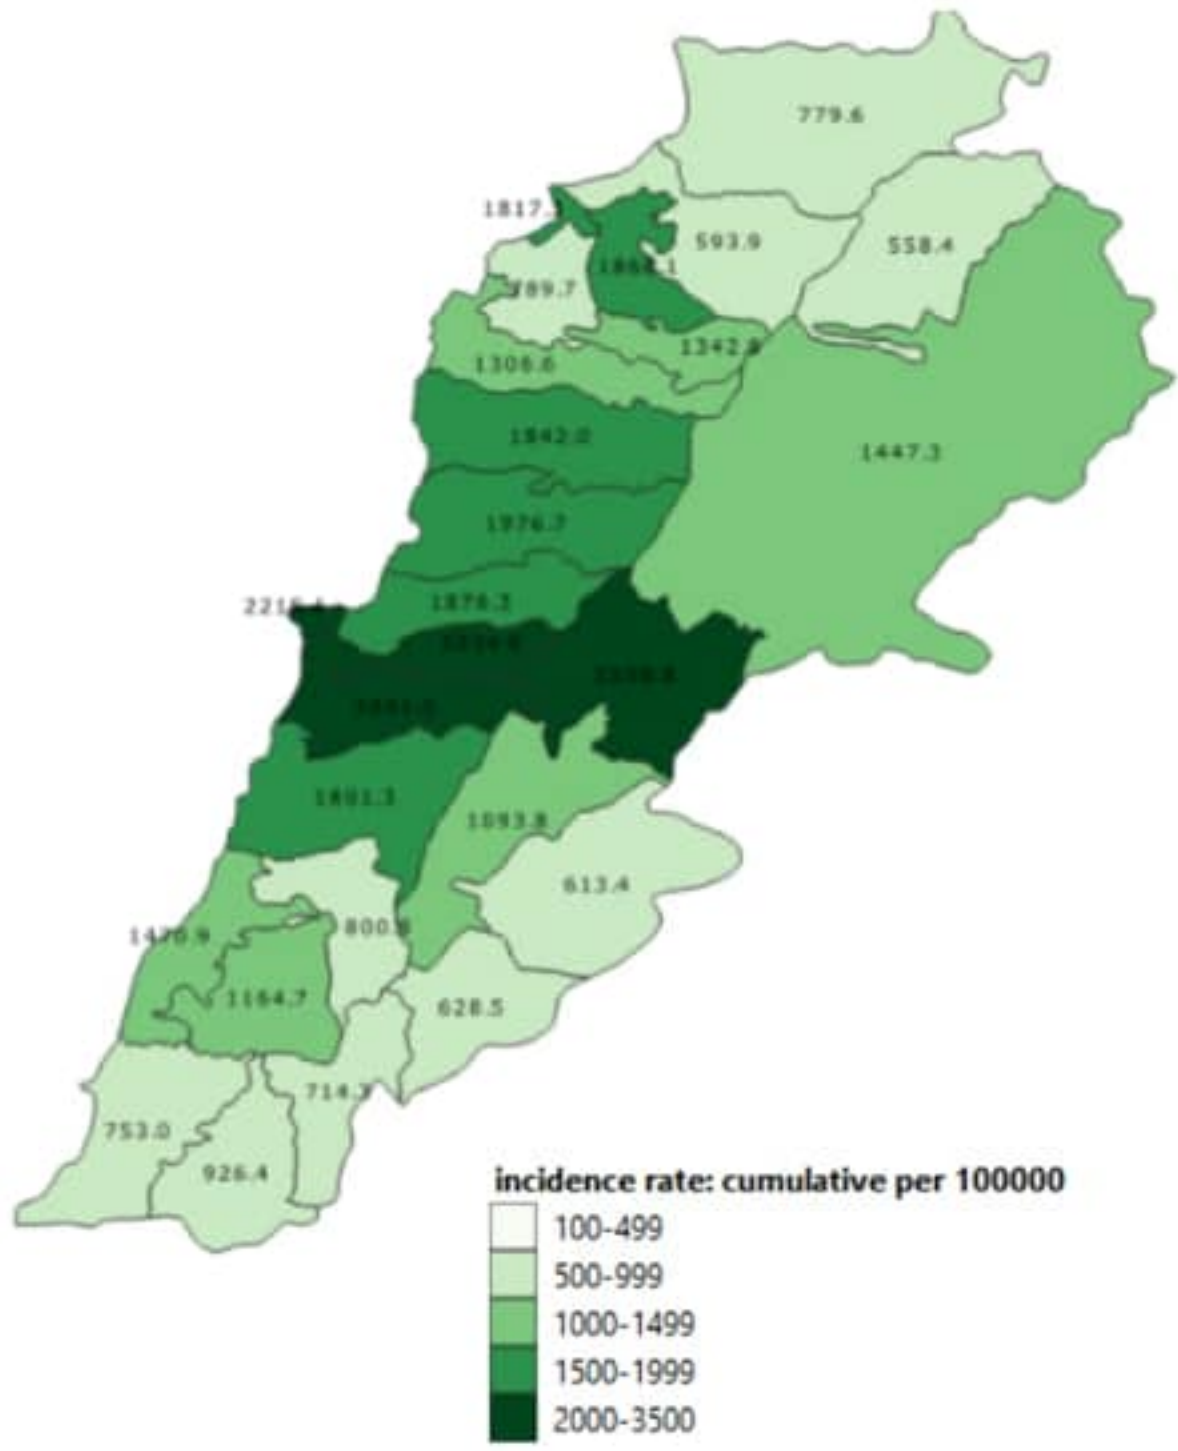

نسب الحدوث التراكمية لكل مئة الف نسمة
Cumulative incidence rate /100000