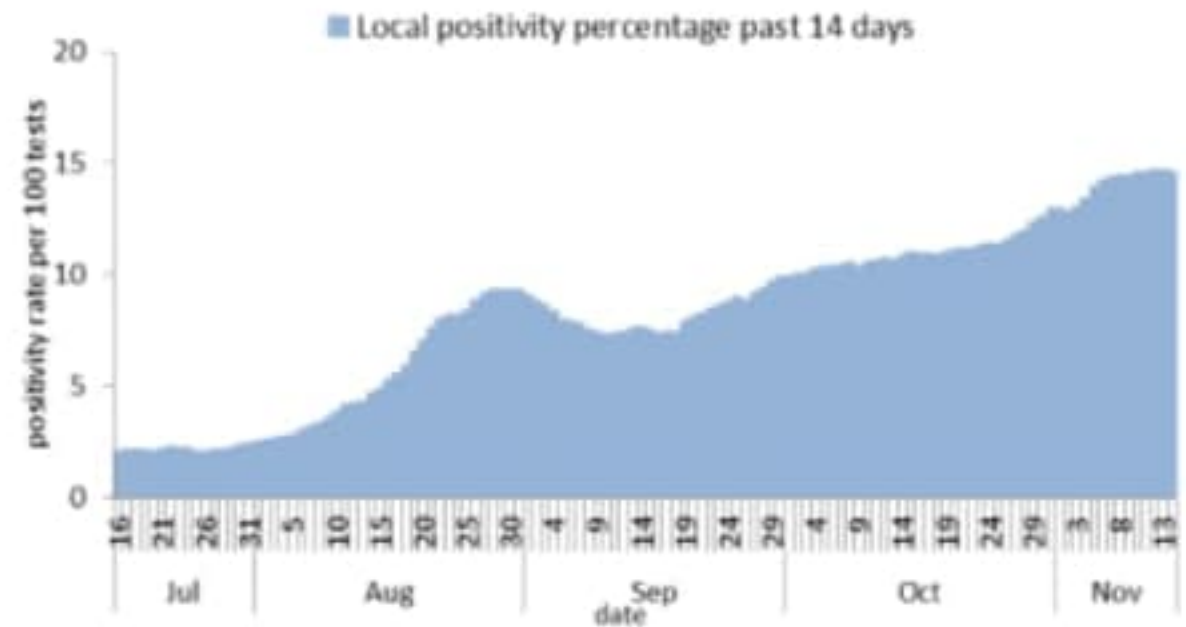

النسبة المئوية للمنوية للفحوصات المحلية الإيجابية خلال 14 يوم السابقة
Positivity rate for the past 14 days (/100000)