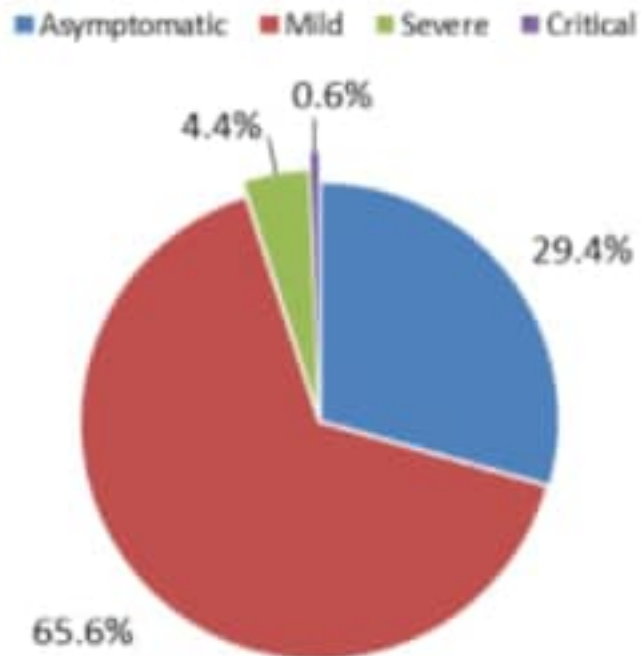

خلال 14 يوم المنصرمة

نسبة الفحوصات المحلية لكل 100000	2900
إيجابية الفحوصات لكل مئة فحص	14.6%
عدد الحالات النشطة	22813
نسبة الحدوث المحلية لكل 100000	429

خلال 24 ساعة المنصرمة

عدد الحالات المكررة	87	عدد الفحوصات المخبرية	7788	حالة استشفاء	835
عدد حالات الشفاء	60416	عدد الفحوصات المحلية	6931	حالة في العناية المركزة	314
		عدد الفحوصات في المطار	857	حالة مع تنفس اصطناعي	128
		عدد الفحوصات للمعابر البرية	-		

نسبة الحدوث حسب العمر والاسبوع (لكل مئة الف نسمة)
Age specific incidence rate by age group and week (/100000)

نسبة الحالات الجديدة لكل مئة الف نسمة خلال 14 يوم السابقة
Incidence rate for the 14 days (/100000)