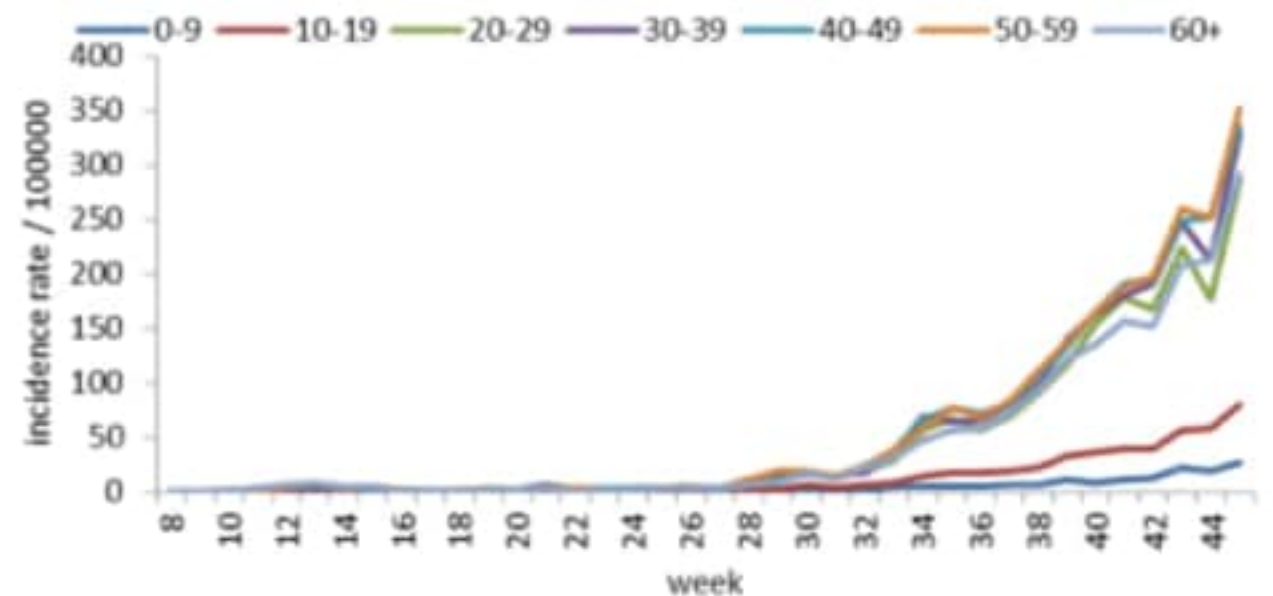

نسبة الحدوث حسب العمر والاسبوع (لكل مئة الف نسمة)
Age specific incidence rate by age group and week (/100000)

نسبة الحالات الجديدة لكل مئة الف نسمة خلال 14 يوم السابقة
Incidence rate for the 14 days (/100000)