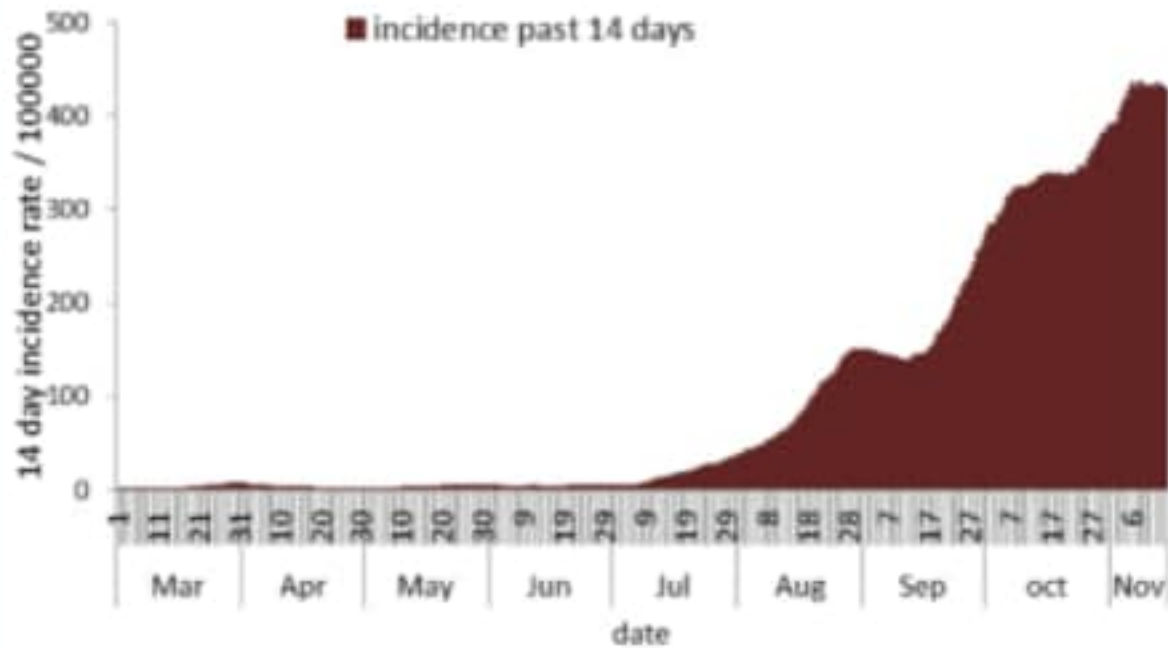

	التراكمي منذ 21 شباط	خلال 24 ساعة المنصرمة
عدد الحالات المثبتة في لبنان	105430	1163
عدد الحالات المثبتة المحلية	102842	1161
عدد الحالات المثبتة الوافدة	2588	2
عدد حالات الوفاة	817	11
عدد حالات القطاع الصحي	1581	7
عدد الاتصالات المجابة للخط الساخن «كوفيد» 01594459	89954	398

خلال 14 يوم المنصرمة

نسبة الفحوصات المحلية لكل 100000	2900
إيجابية الفحوصات لكل مئة فحص	14.6%
عدد الحالات النشطة	22813
نسبة الحدوث المحلية لكل 100000	429

خلال 24 ساعة المنصرمة

عدد الحالات المكررة	87	عدد الفحوصات المخبرية	7788	حالة استشفاء	835
عدد حالات الشفاء	60416	عدد الفحوصات المحلية	6931	حالة في العناية المركزة	314
		عدد الفحوصات في المطار	857	حالة مع تنفس اصطناعي	128
		عدد الفحوصات للمعابر البرية	-		

نسبة الحدوث حسب العمر والاسبوع (لكل مئة الف نسمة)
Age specific incidence rate by age group and week (/100000)

نسبة الحالات الجديدة لكل مئة الف نسمة خلال 14 يوم السابقة
Incidence rate for the 14 days (/100000)