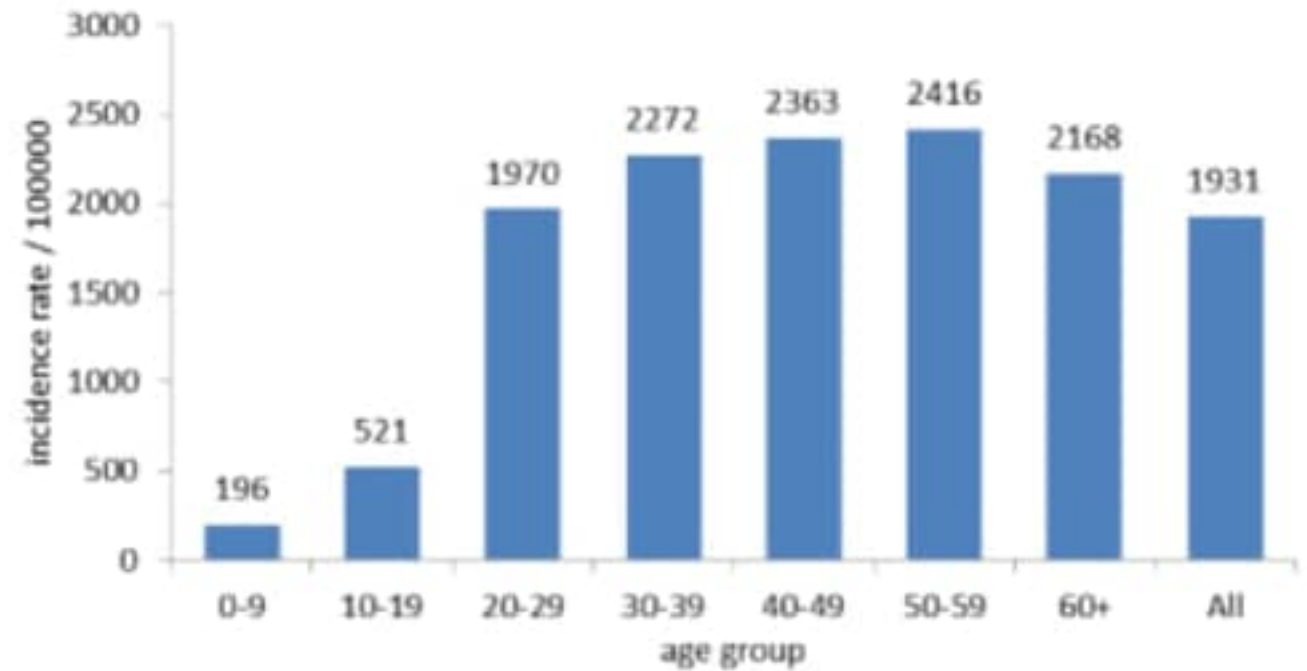

نسب الحدوث التراكمية حسب الفئة العمرية (لكل مئة الف نسمة)
Age-specific cumulative incidence rate (/100000)