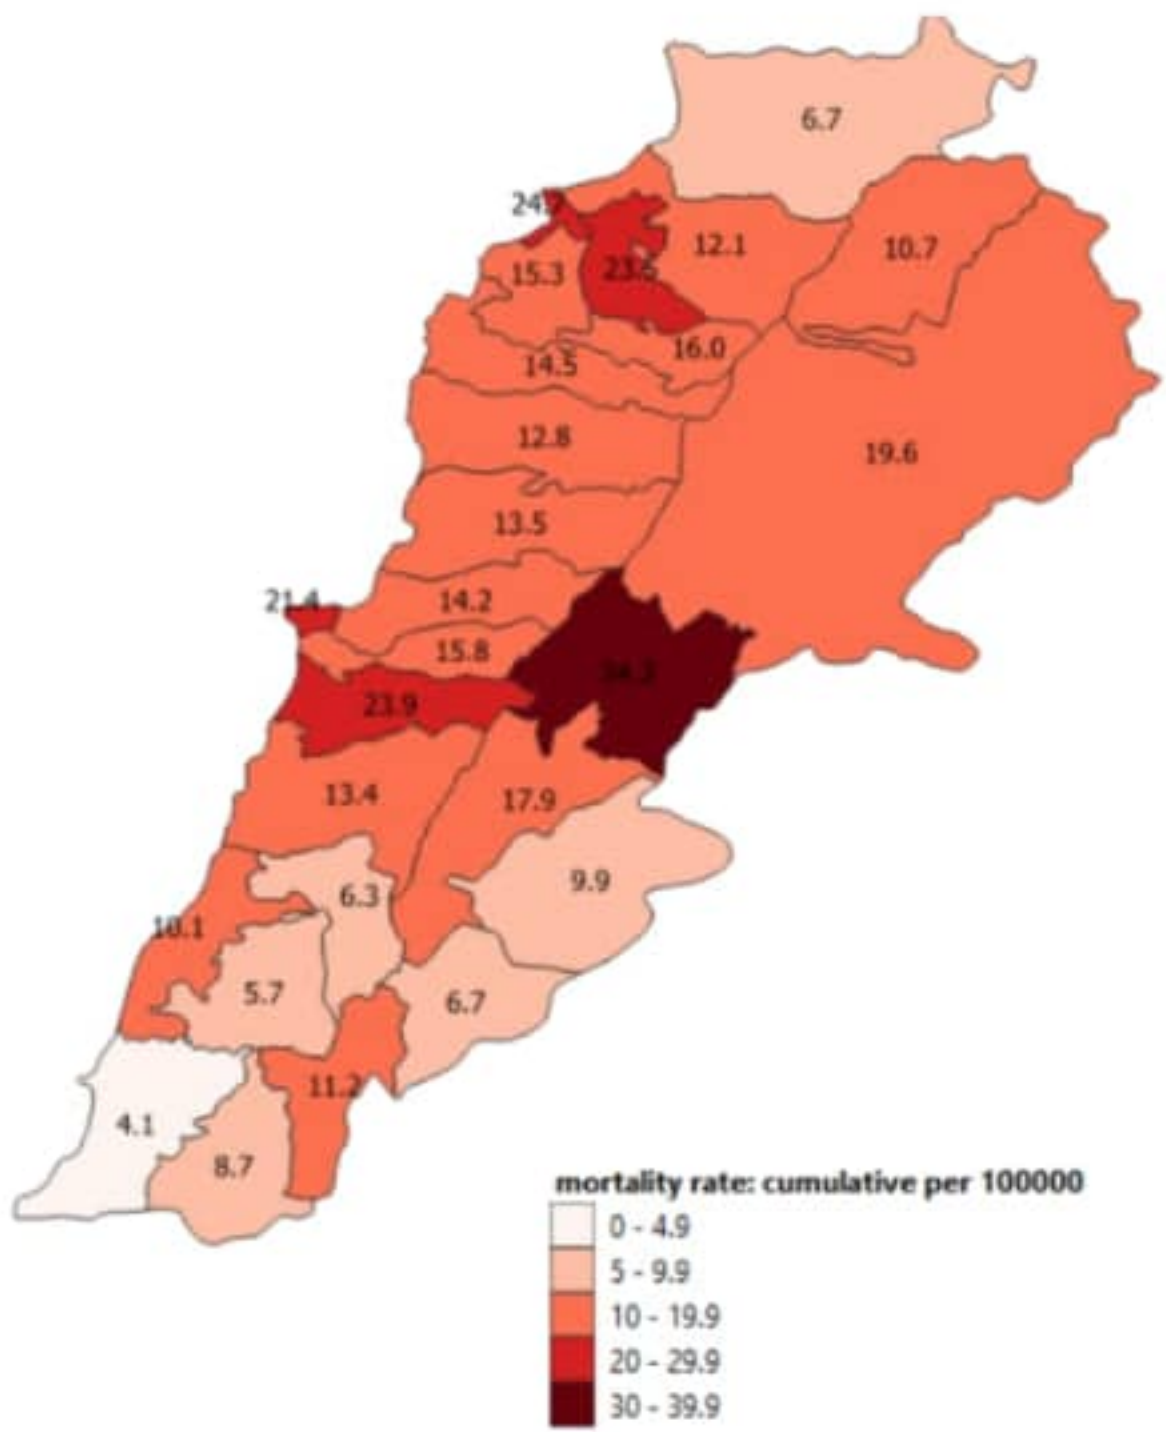

نسب الوفيات التراكمية لكل مئة الف نسمة
Cumulative mortality rate /100000