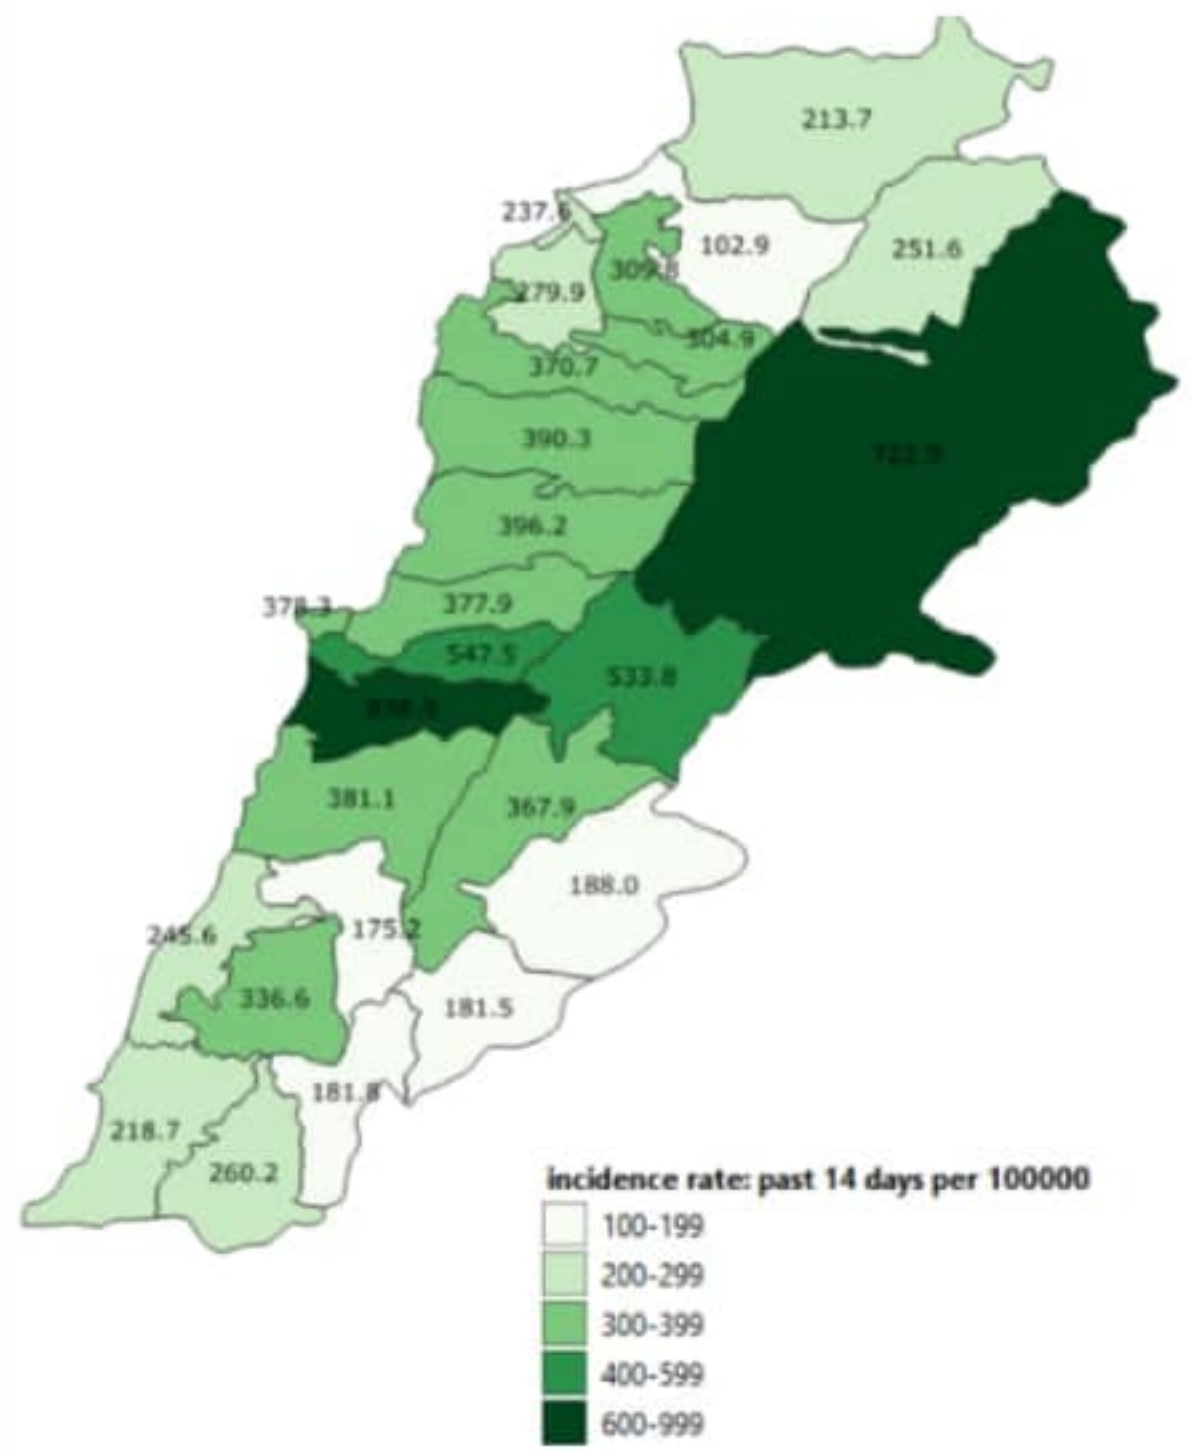

نسب الوفيات للايام 14 الماضية لكل مئة الف نسمة
14-day mortality rate /100000

نسب الحدوث لـ 14 ايام الماضية لكل مئة الف نسمة
14-day incidence rate /100000