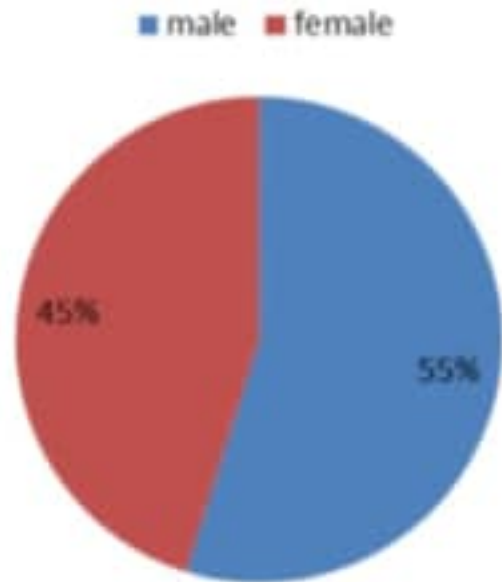

توزيع الحالات حسب الجنس
Case distribution by gender (%)